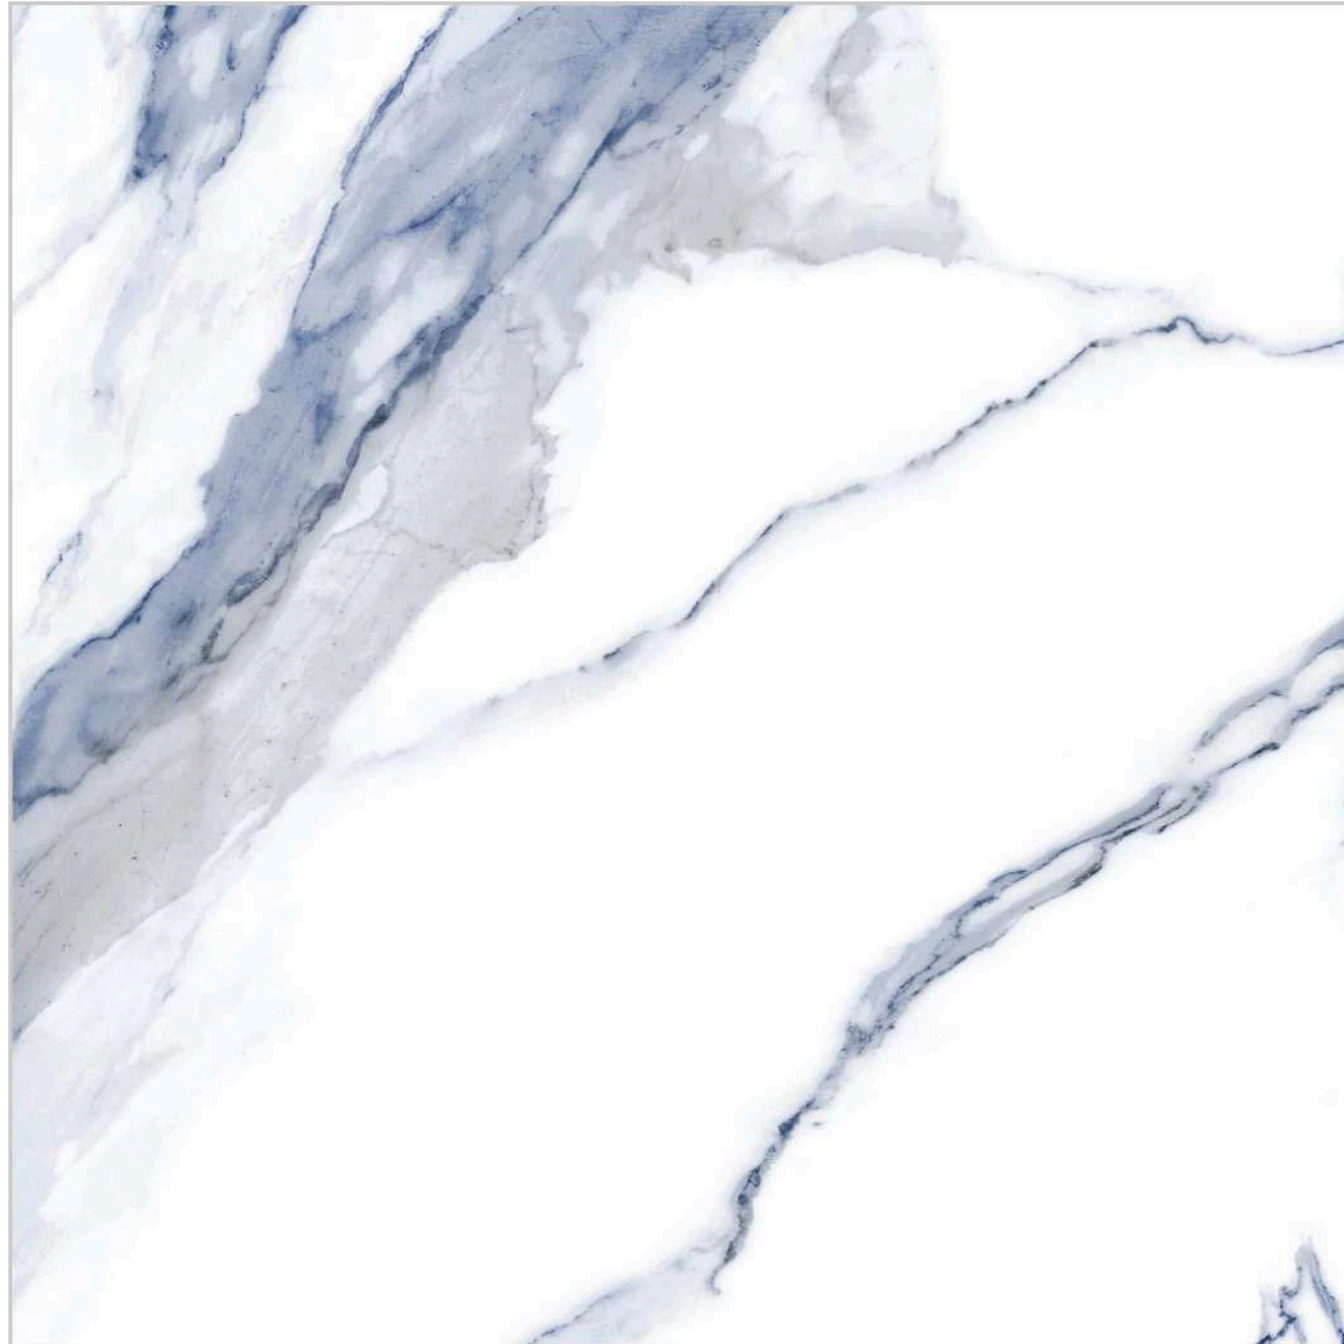

ROMANCE STATUARIO

Size	Finish	Random
<u>600x600mm</u>	<u>Rustic Carving</u>	<u>6</u>