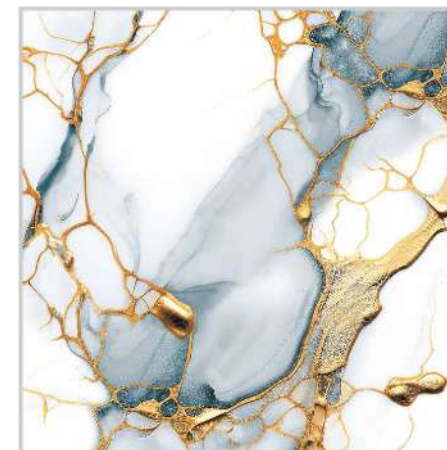

## PREMIUM AQUA GOLD

Size	Finish	Random
<u>600x600mm</u>	<u>Rustic Carving</u>	<u>4</u>