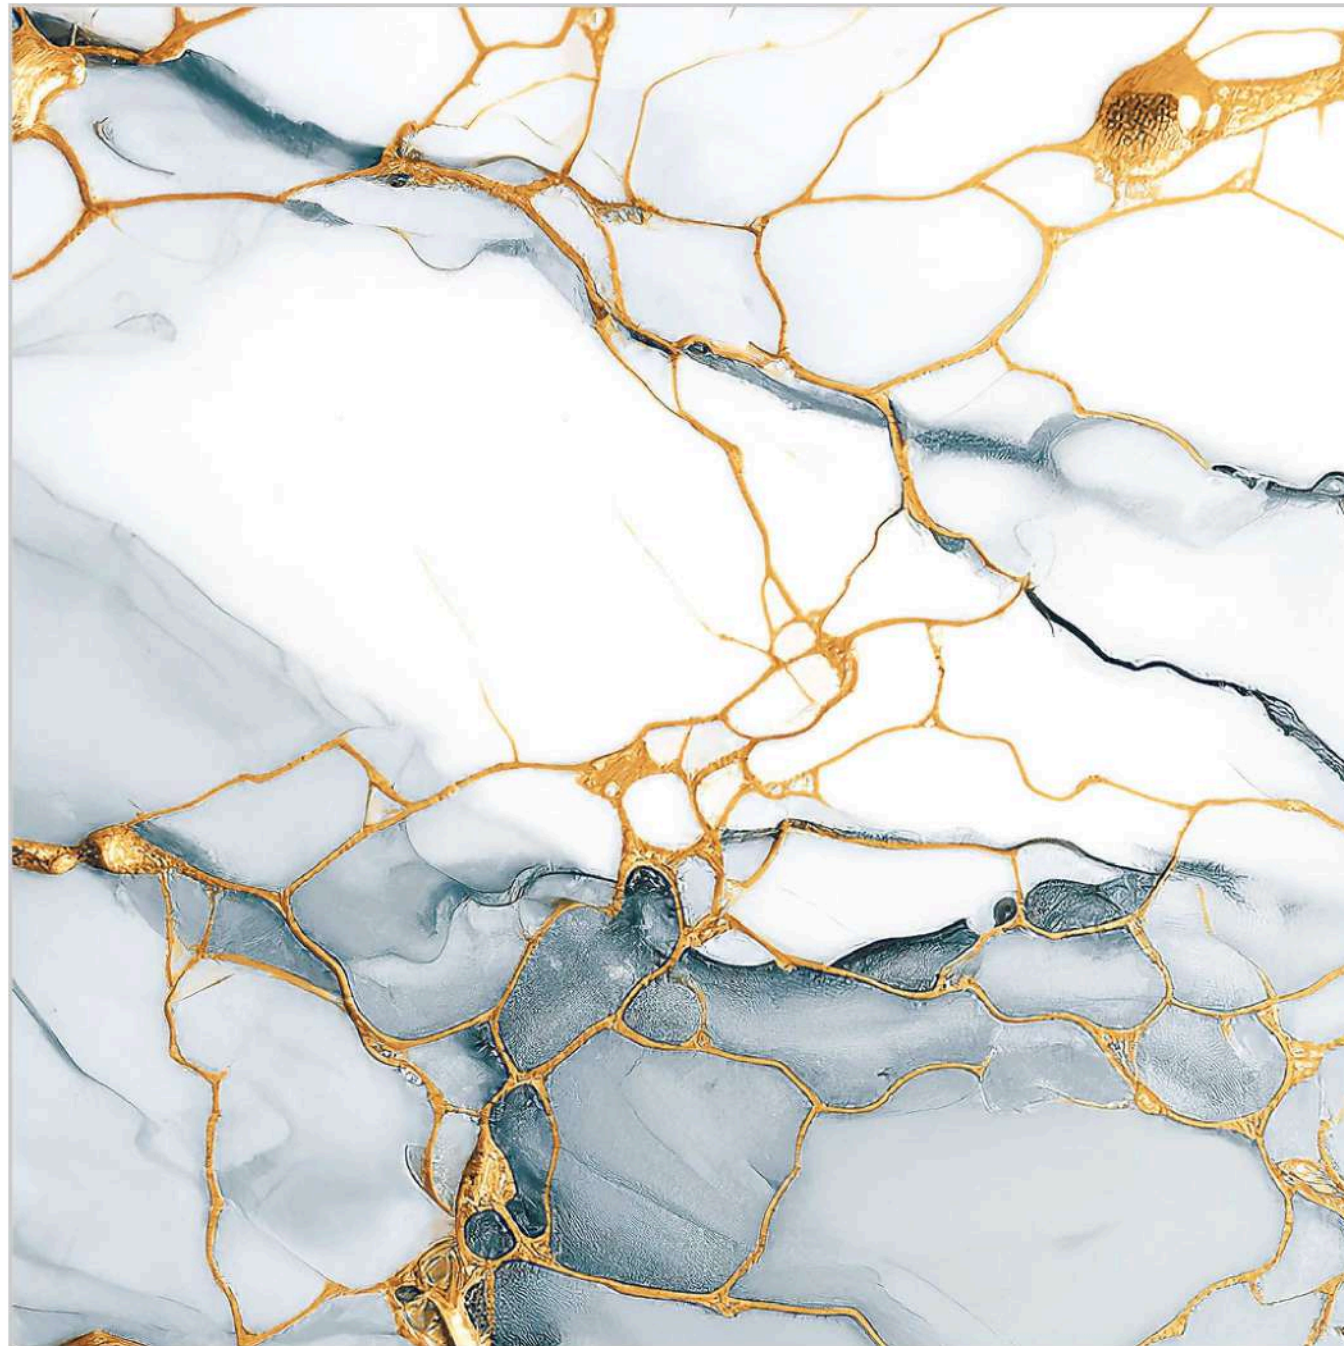

PREMIUM AQUA GOLD

Size	Finish	Random
<u>600x600mm</u>	<u>Rustic Carving</u>	<u>4</u>