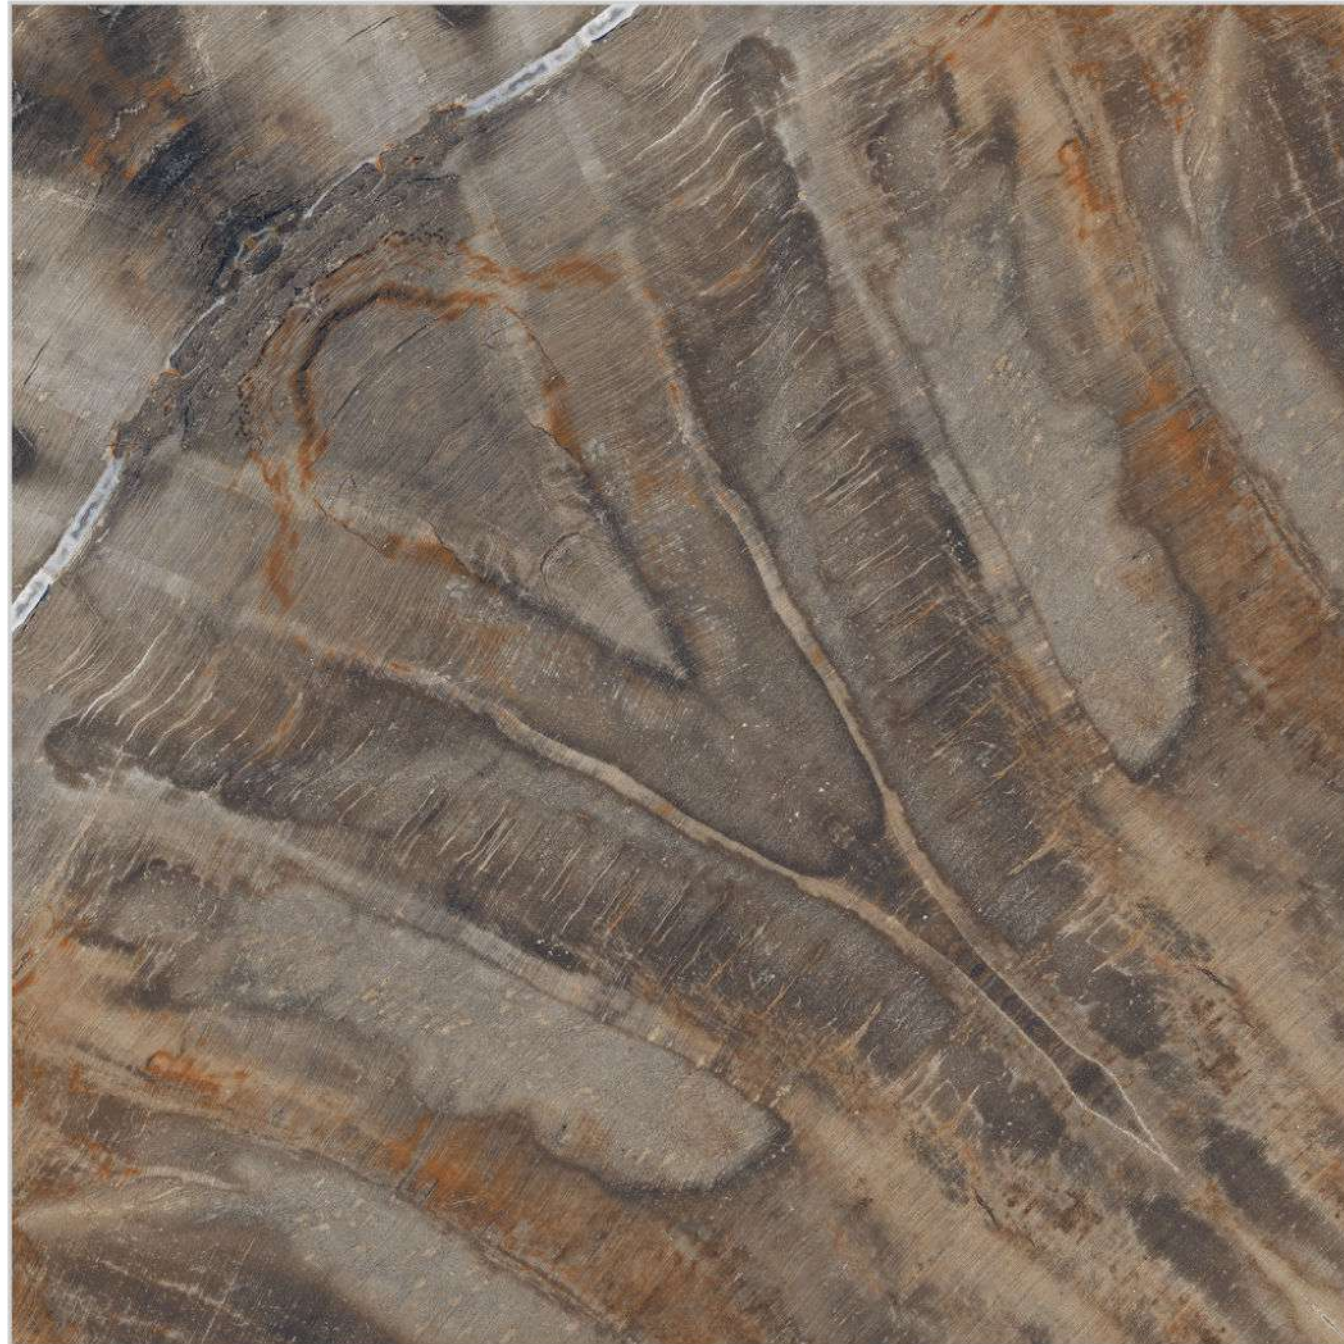

VET BLACK(A-109)

Size	Finish	Random
<u>600x600mm</u>	<u>Glossy</u>	<u>1</u>