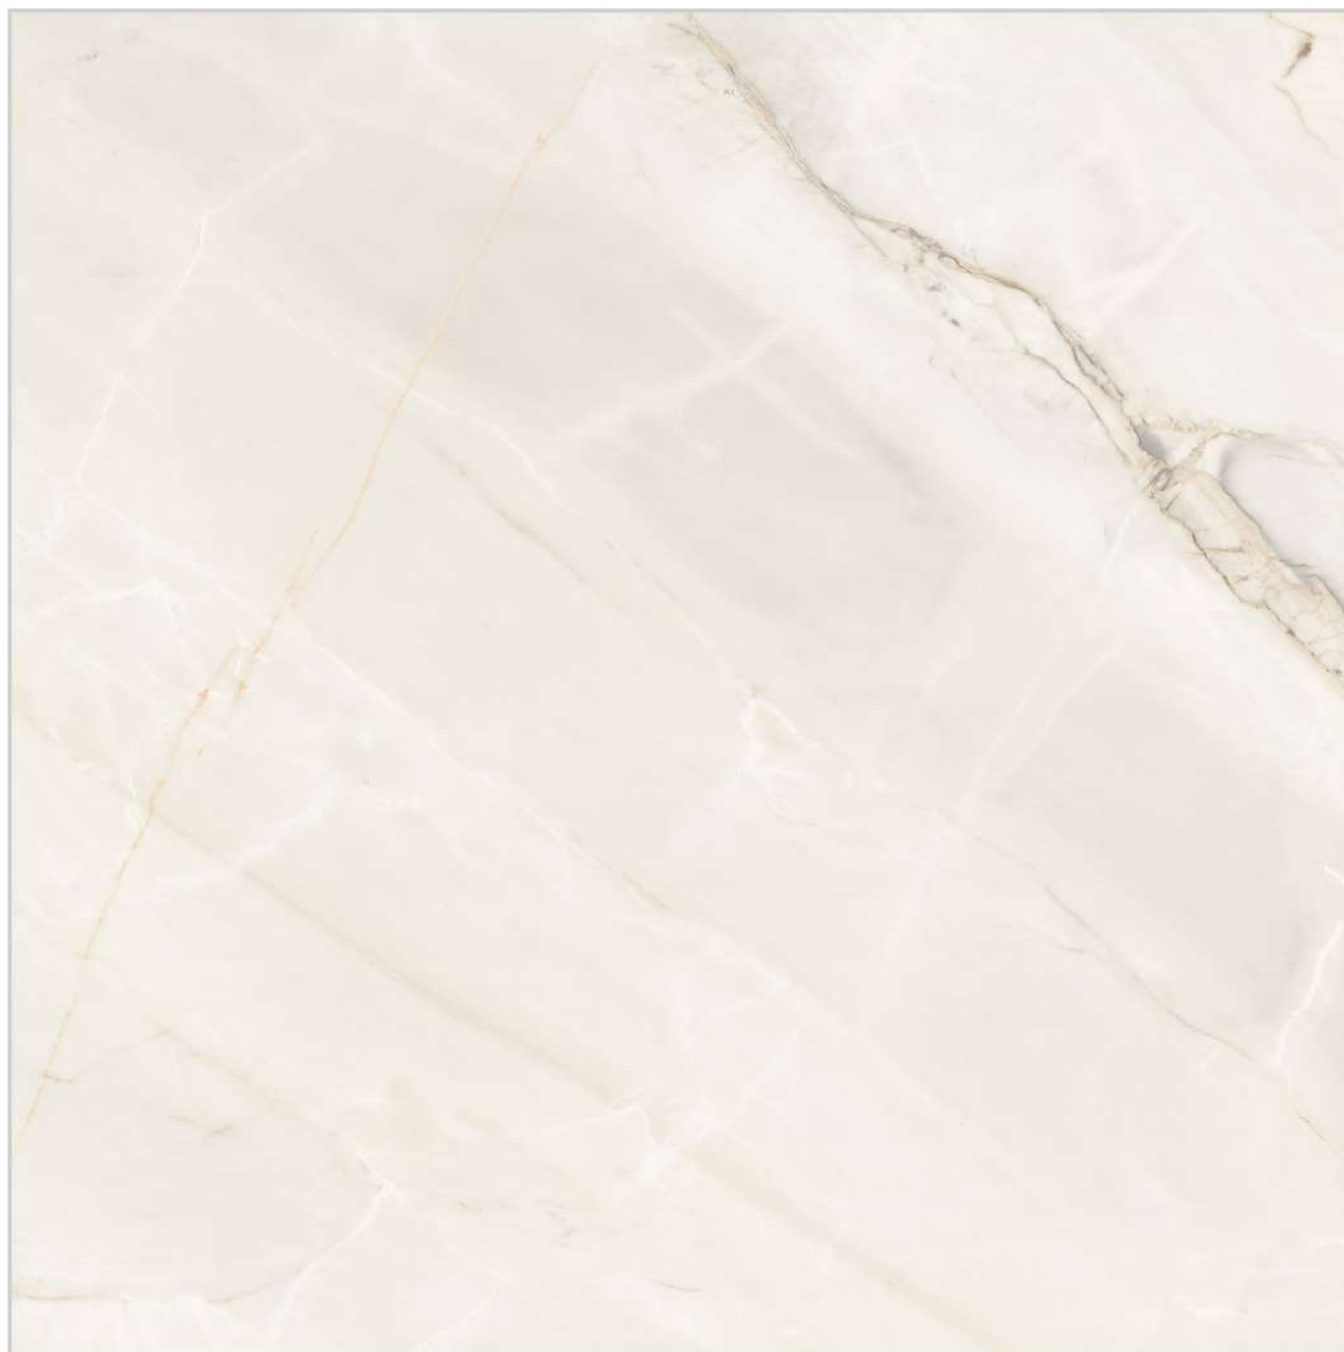

VENESA GREY

Size	Finish	Random
<u>600x600mm</u>	<u>Glossy</u>	<u>3</u>

VENESA WHITE

Size	Finish	Random
<u>600x600mm</u>	<u>Glossy</u>	<u>3</u>

VENICE BEIGE

Size	Finish	Random
<u>600x600mm</u>	<u>Glossy</u>	<u>6</u>