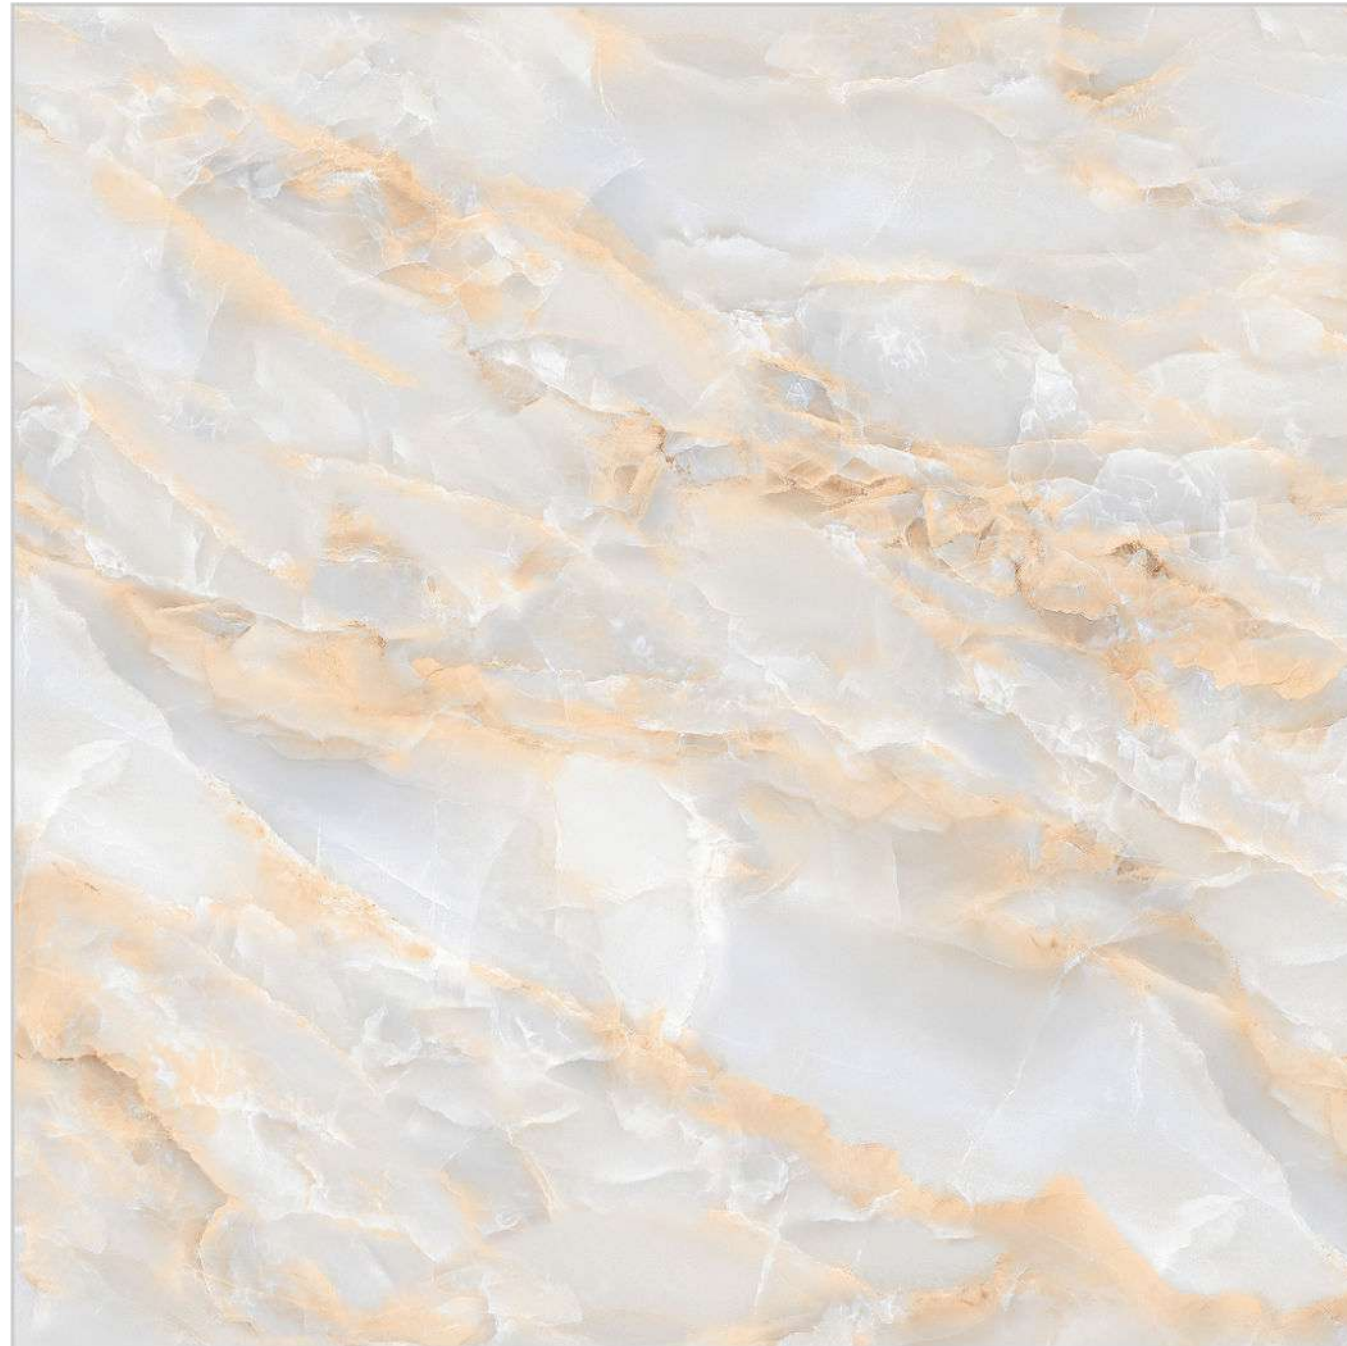

TUSKO GREEN

Size	Finish	Random
<u>600x600mm</u>	<u>Glossy</u>	<u>6</u>

TUSKO RED

Size	Finish	Random
<u>600x600mm</u>	<u>Glossy</u>	<u>6</u>

TYPHOON BEIGE

Size	Finish	Random
<u>600x600mm</u>	<u>Glossy</u>	<u>3</u>