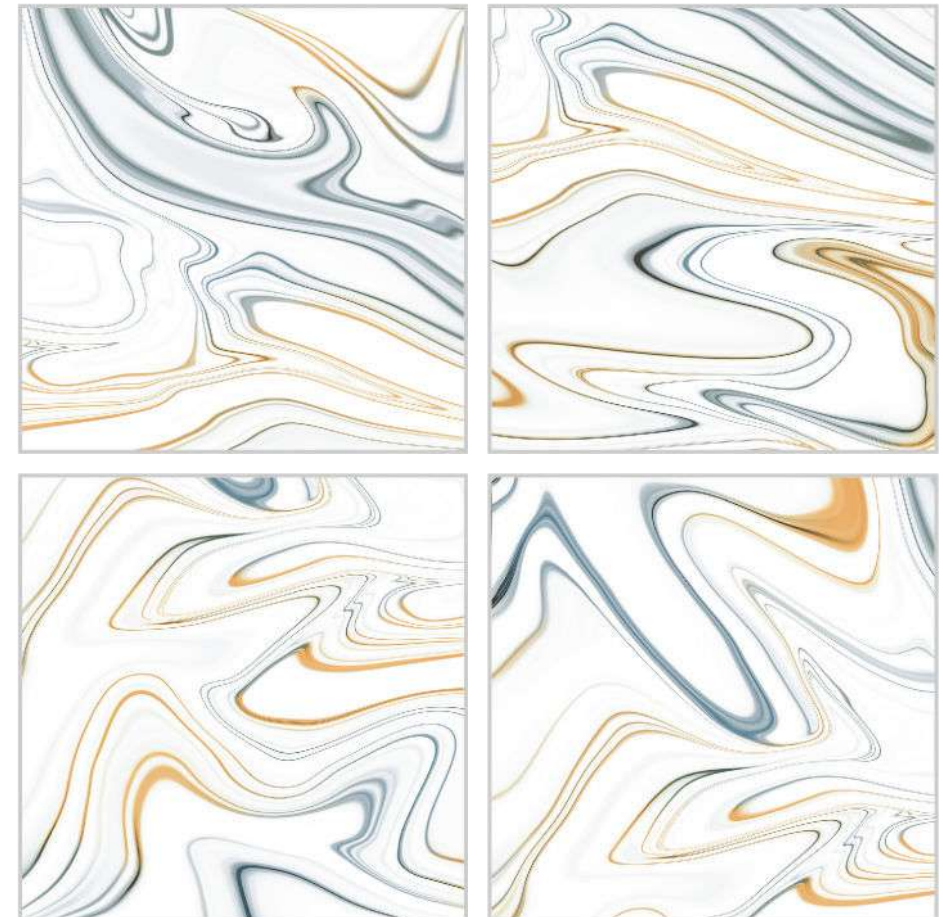

STILLASTONE MULTY

Size	Finish	Random
<u>600x600mm</u>	<u>Glossy</u>	<u>4</u>

TEAL GREY

Size	Finish	Random
<u>600x600mm</u>	<u>Glossy</u>	<u>5</u>

TEAL MULTI

Size	Finish	Random
<u>600x600mm</u>	<u>Glossy</u>	<u>4</u>