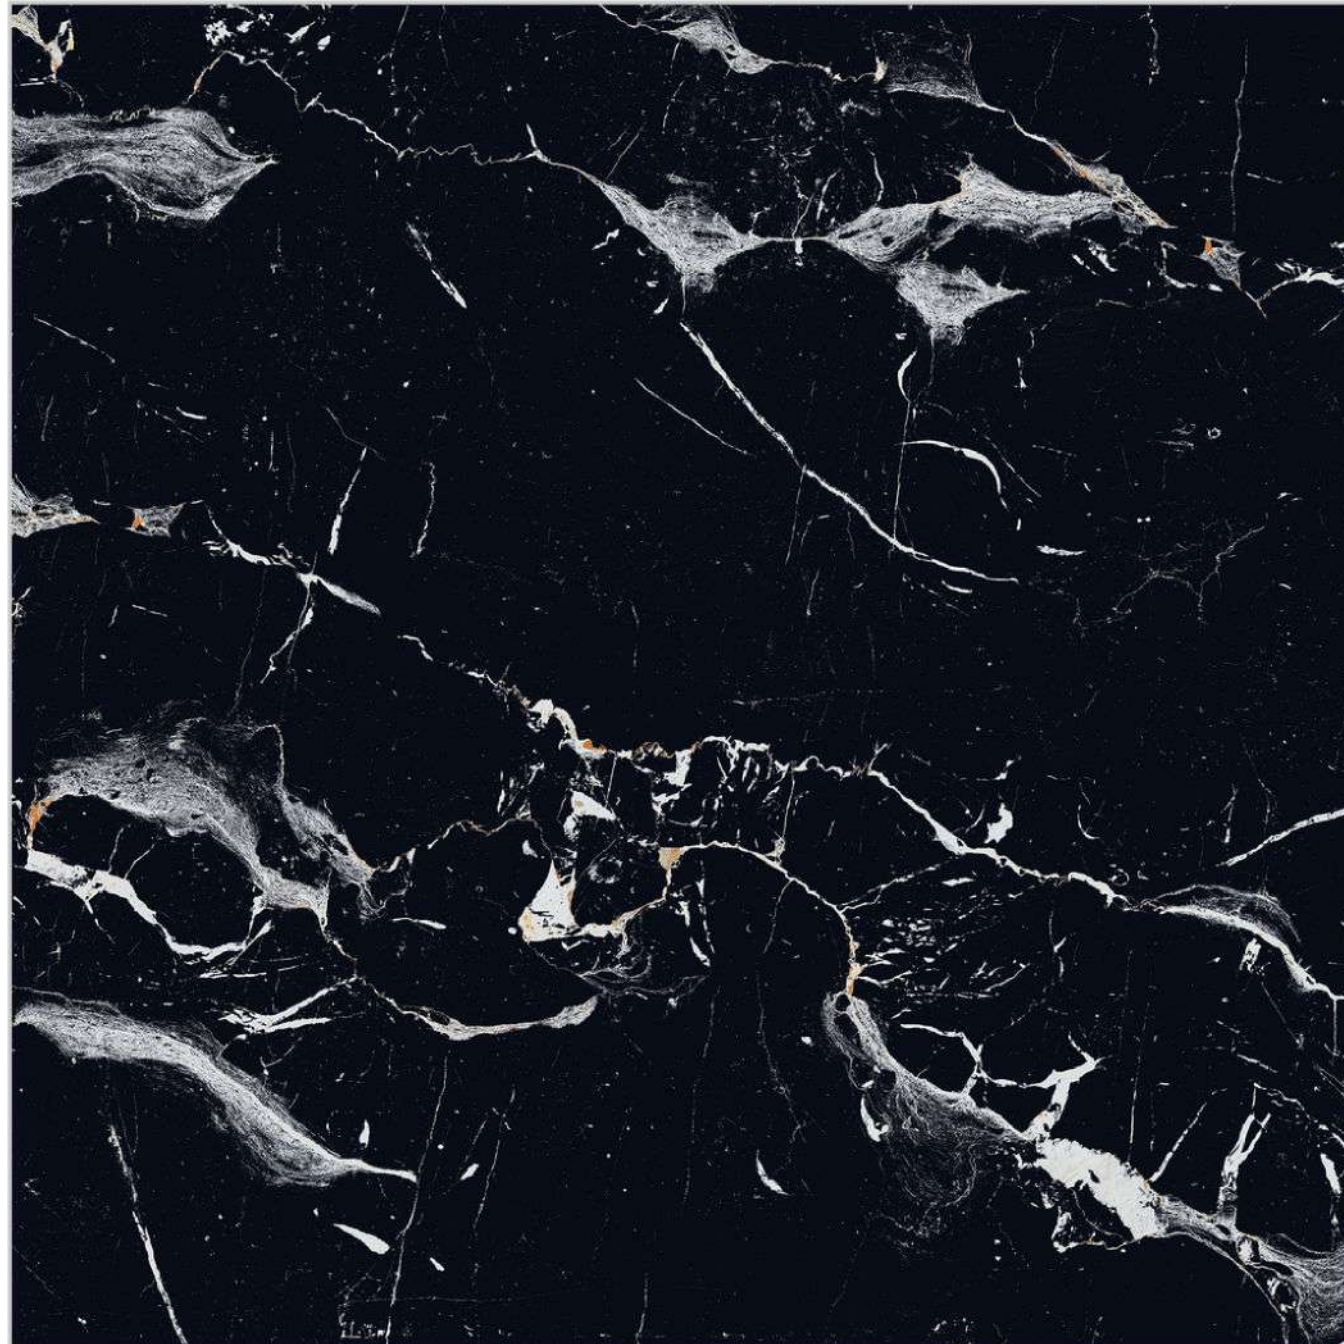

## IRIS VELVET

Size	Finish	Random
<u>600x600mm</u>	<u>High Glossy</u>	<u>4</u>

IRIS VELVET

 [CLICK FOR HD VIEW](#)