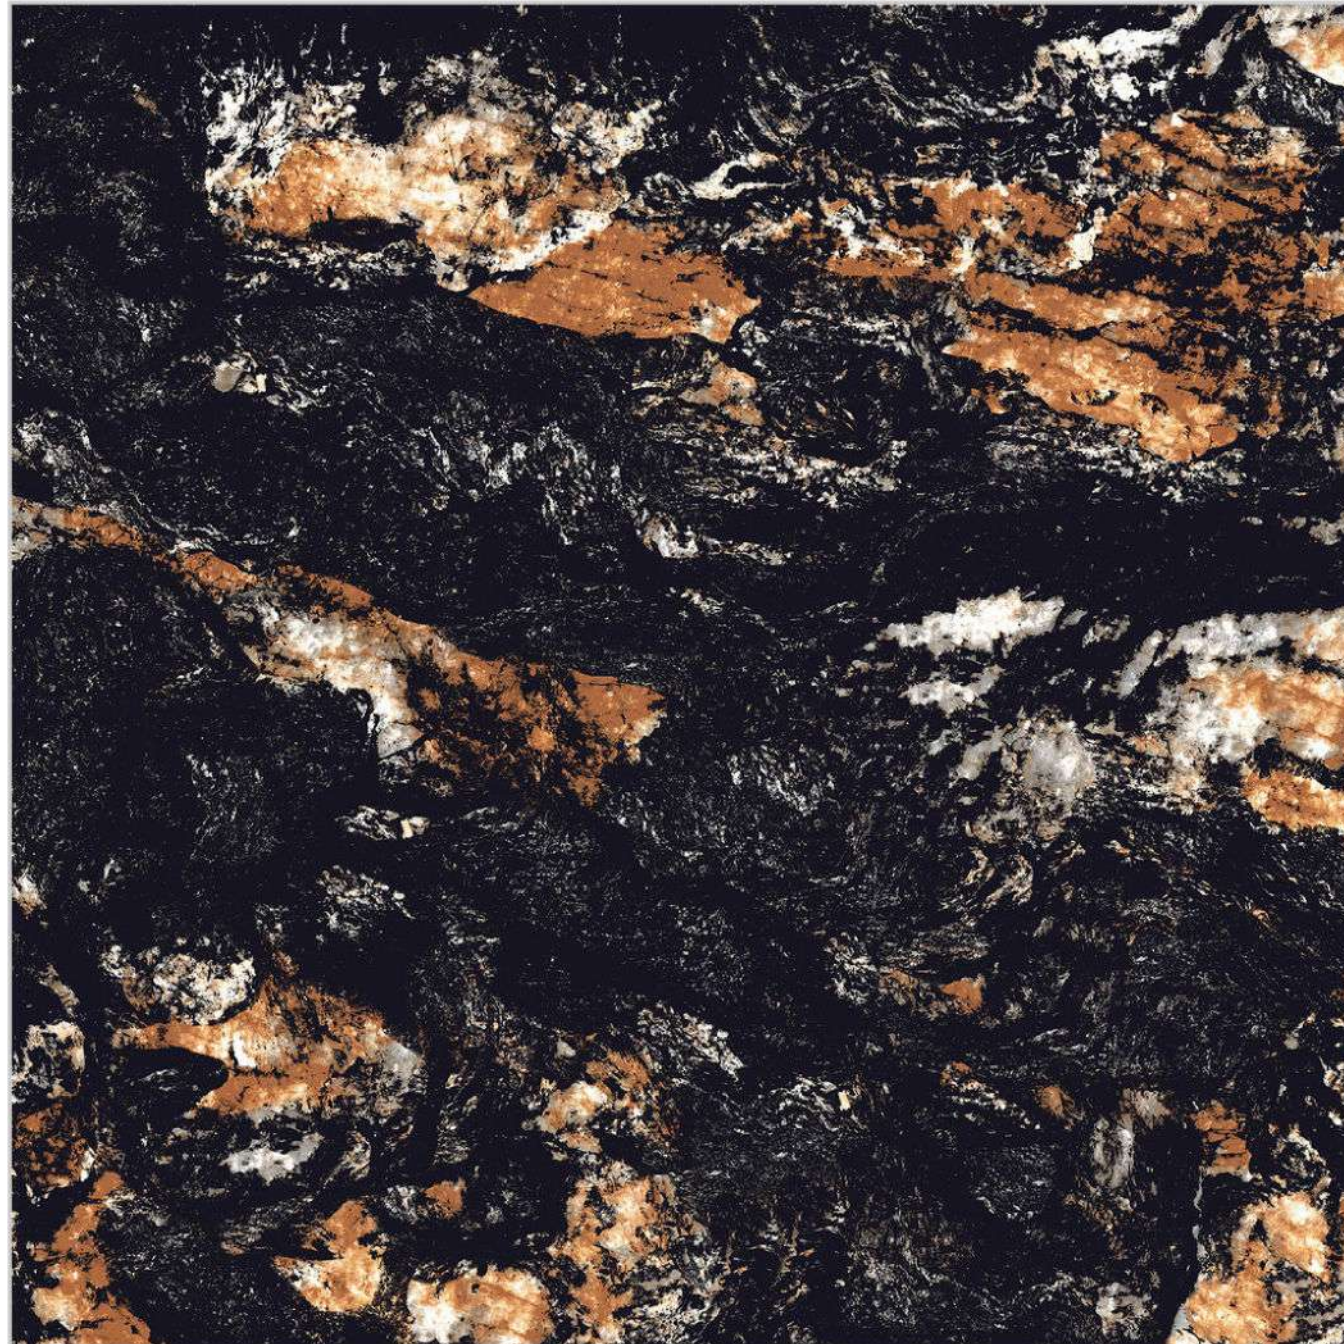

BRAZIL BLACK

Size	Finish	Random
<u>600x600mm</u>	<u>High Glossy</u>	<u>3</u>