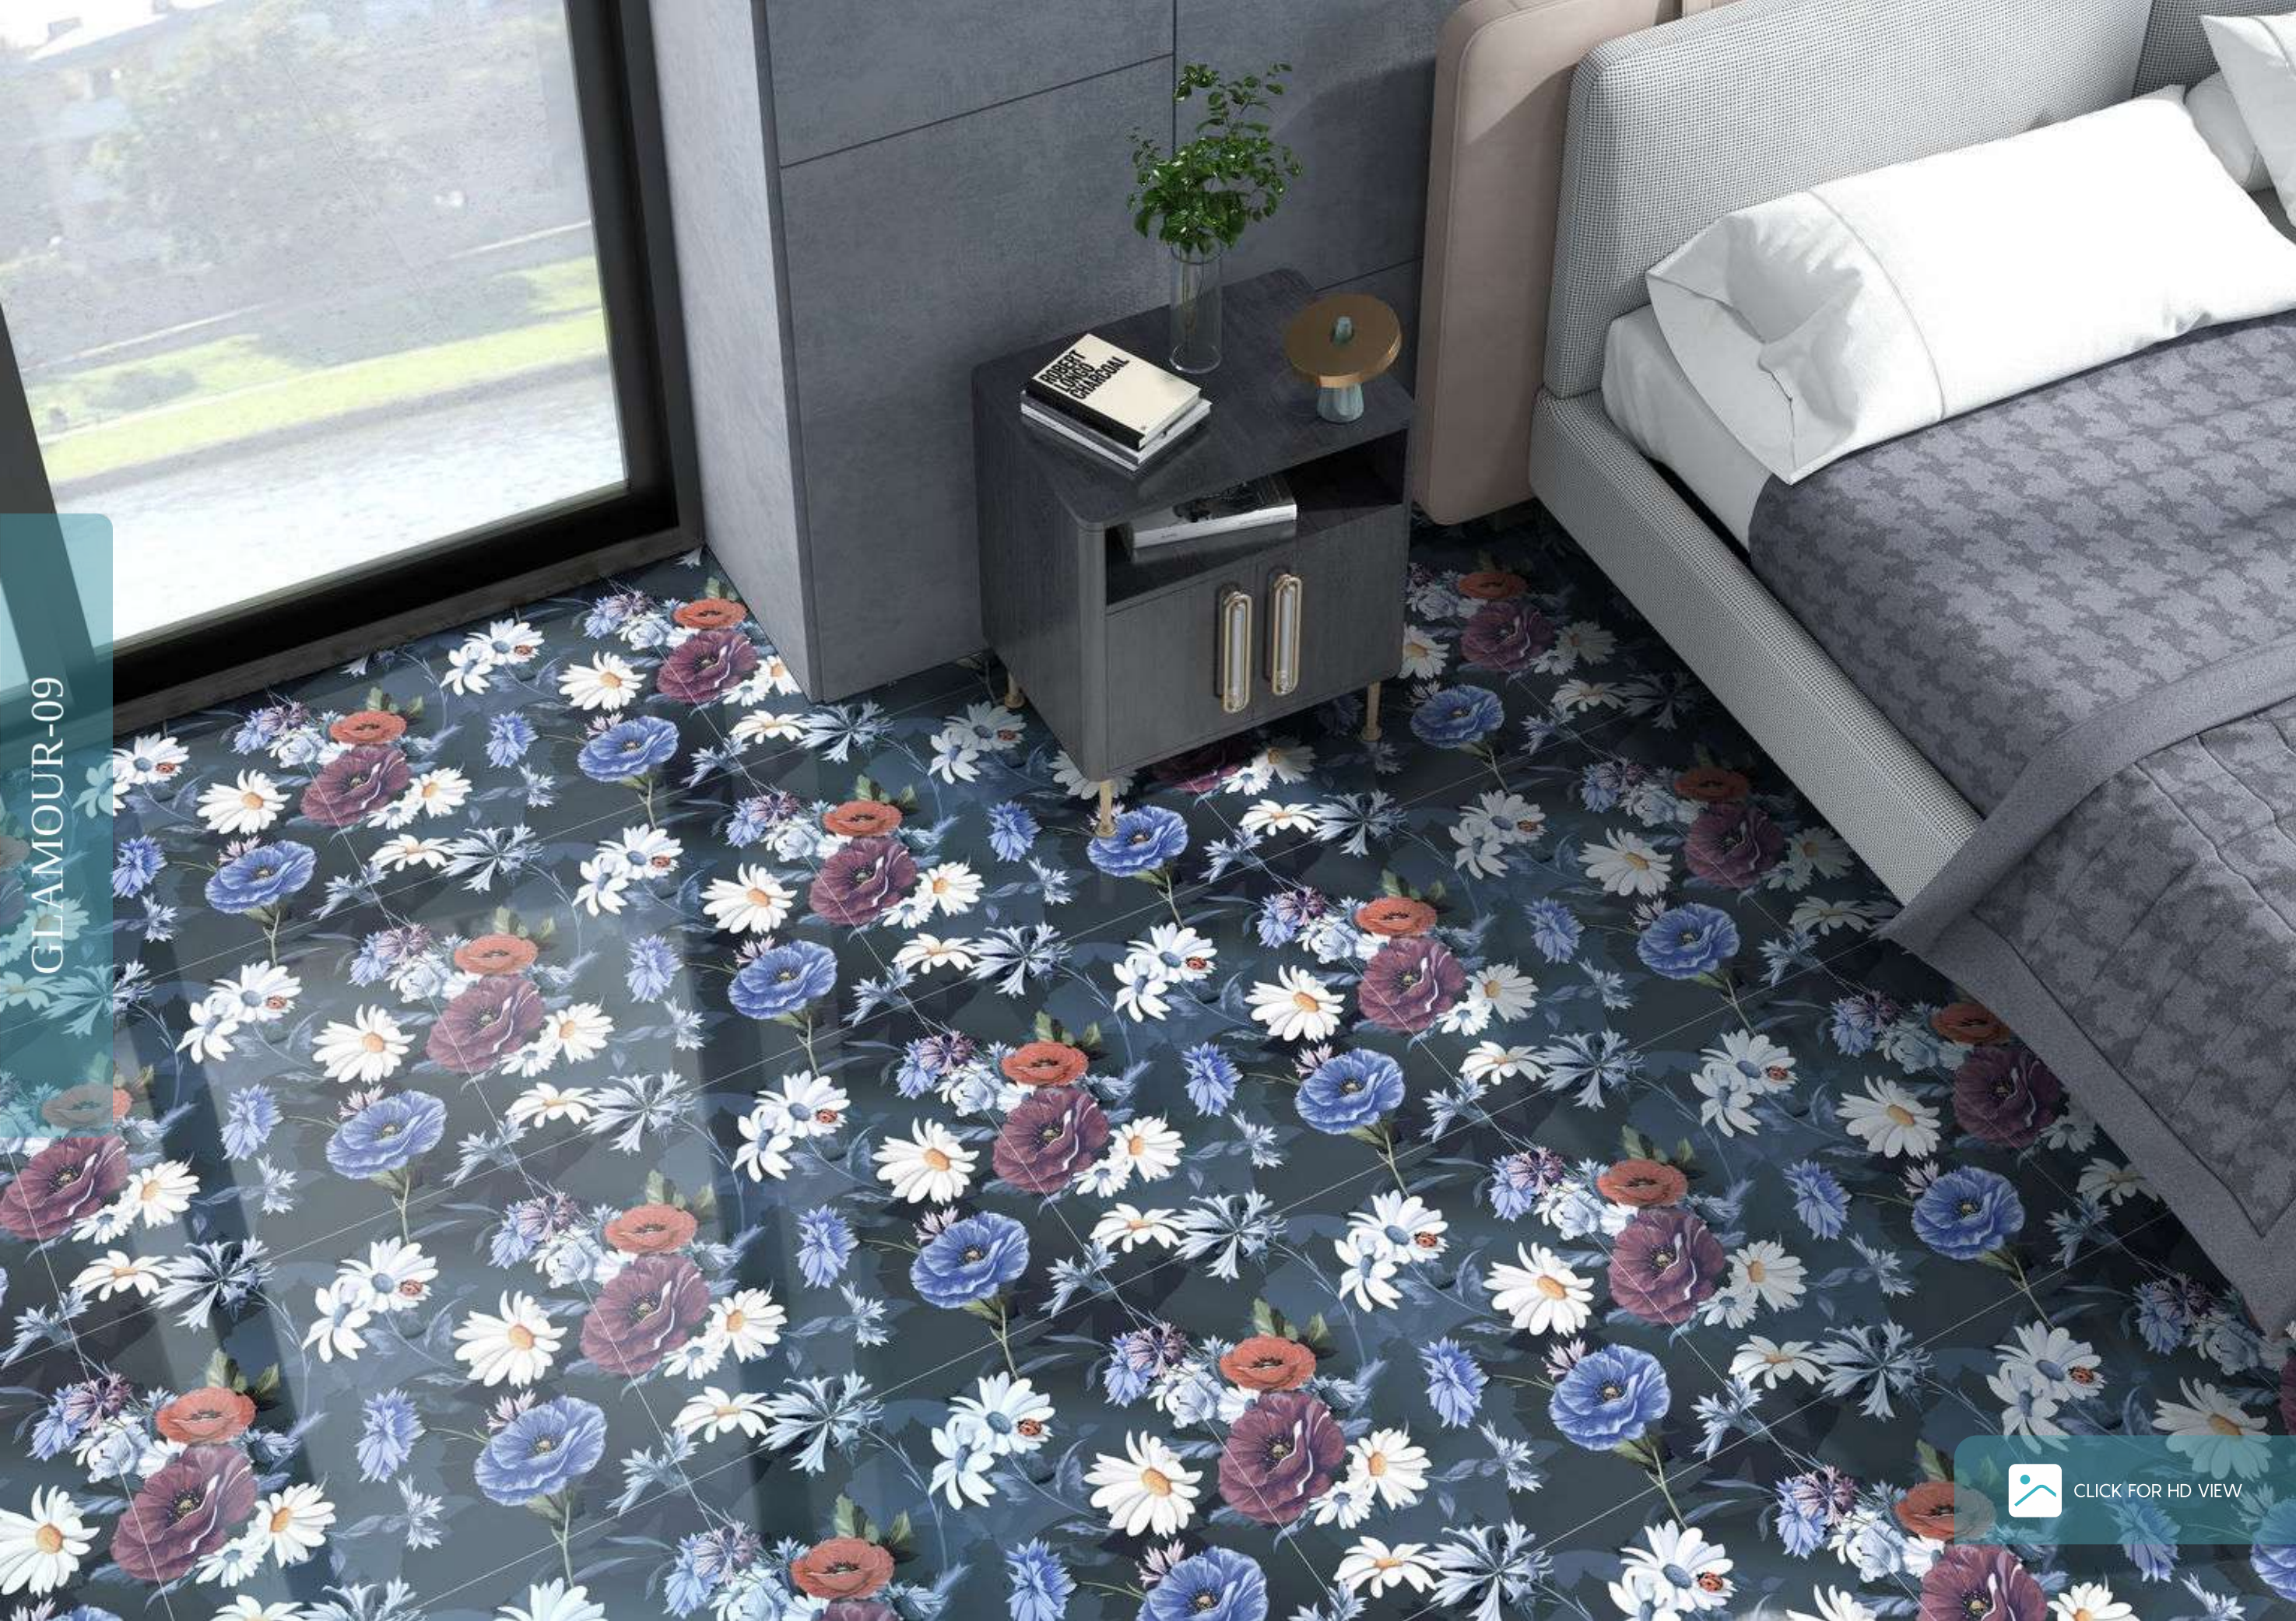

GLAMOUR-09

[CLICK FOR HD VIEW](#)