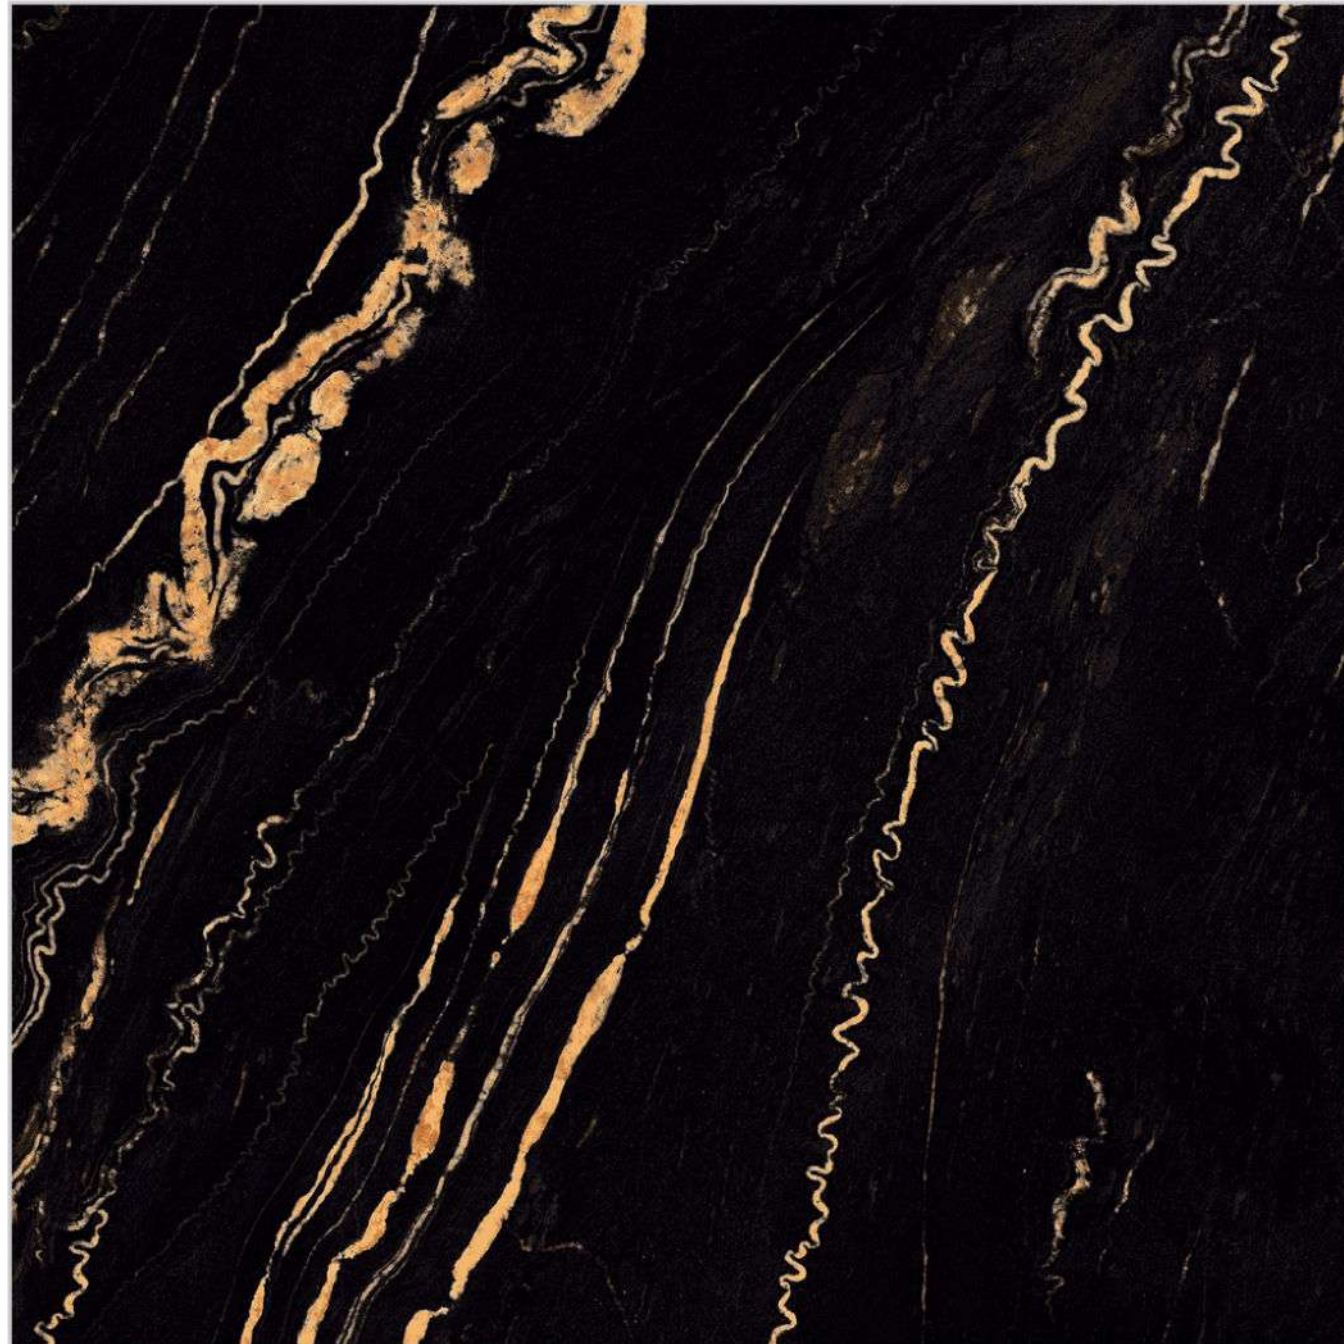

## FOREST BROWN

Size	Finish	Random
<u>600x600mm</u>	<u>High Glossy</u>	<u>6</u>

FOREST BROWN

 [CLICK FOR HD VIEW](#)