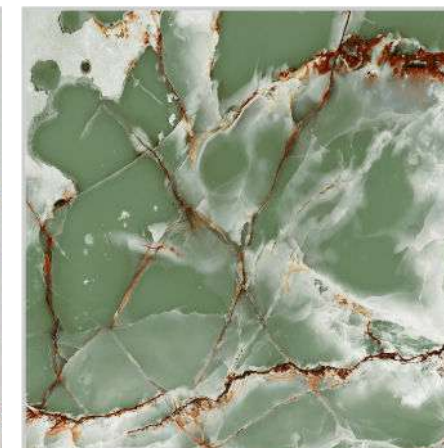

KALIVA GREEN

Size	Finish	Random
<u>600x600mm</u>	<u>High Glossy</u>	<u>5</u>