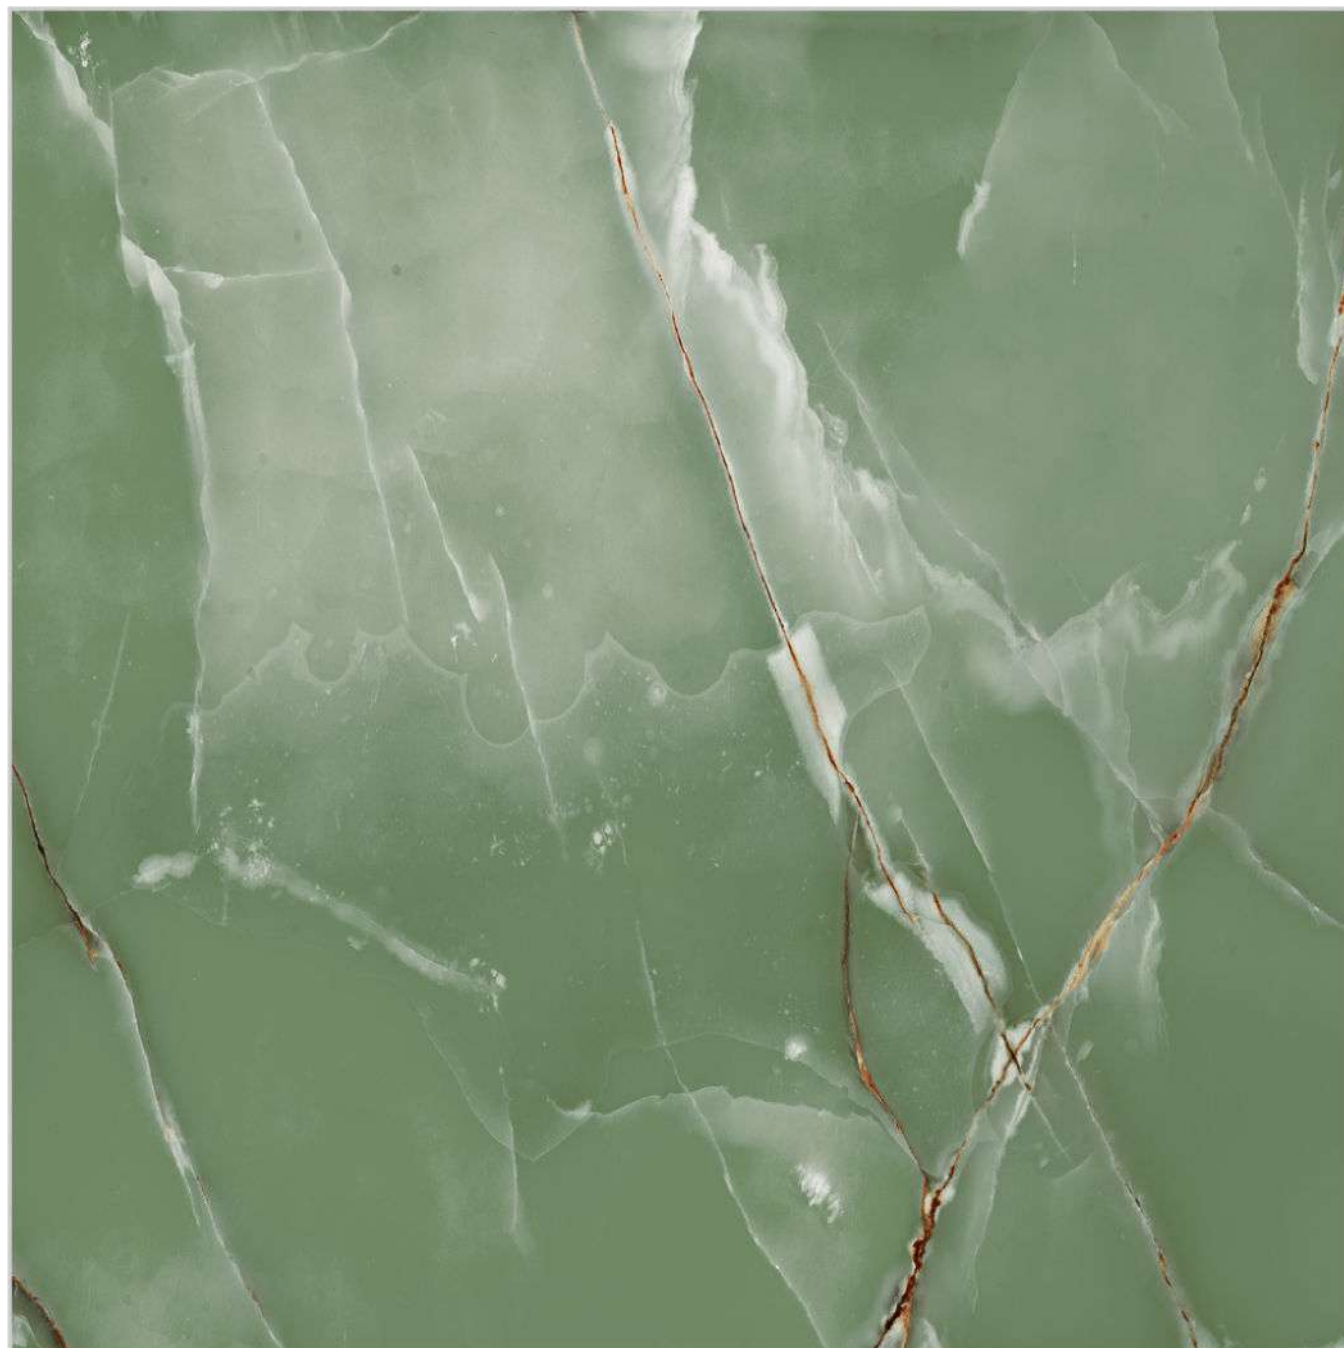

KALIVA GREEN

Size	Finish	Random
<u>600x600mm</u>	<u>High Glossy</u>	<u>5</u>