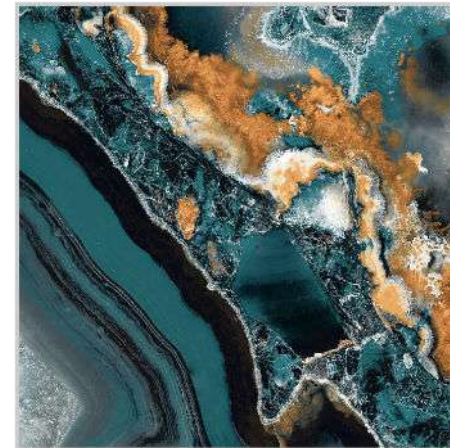

DIAMOND TEAL

Size	Finish	Random
<u>600x600mm</u>	<u>High Glossy</u>	<u>5</u>