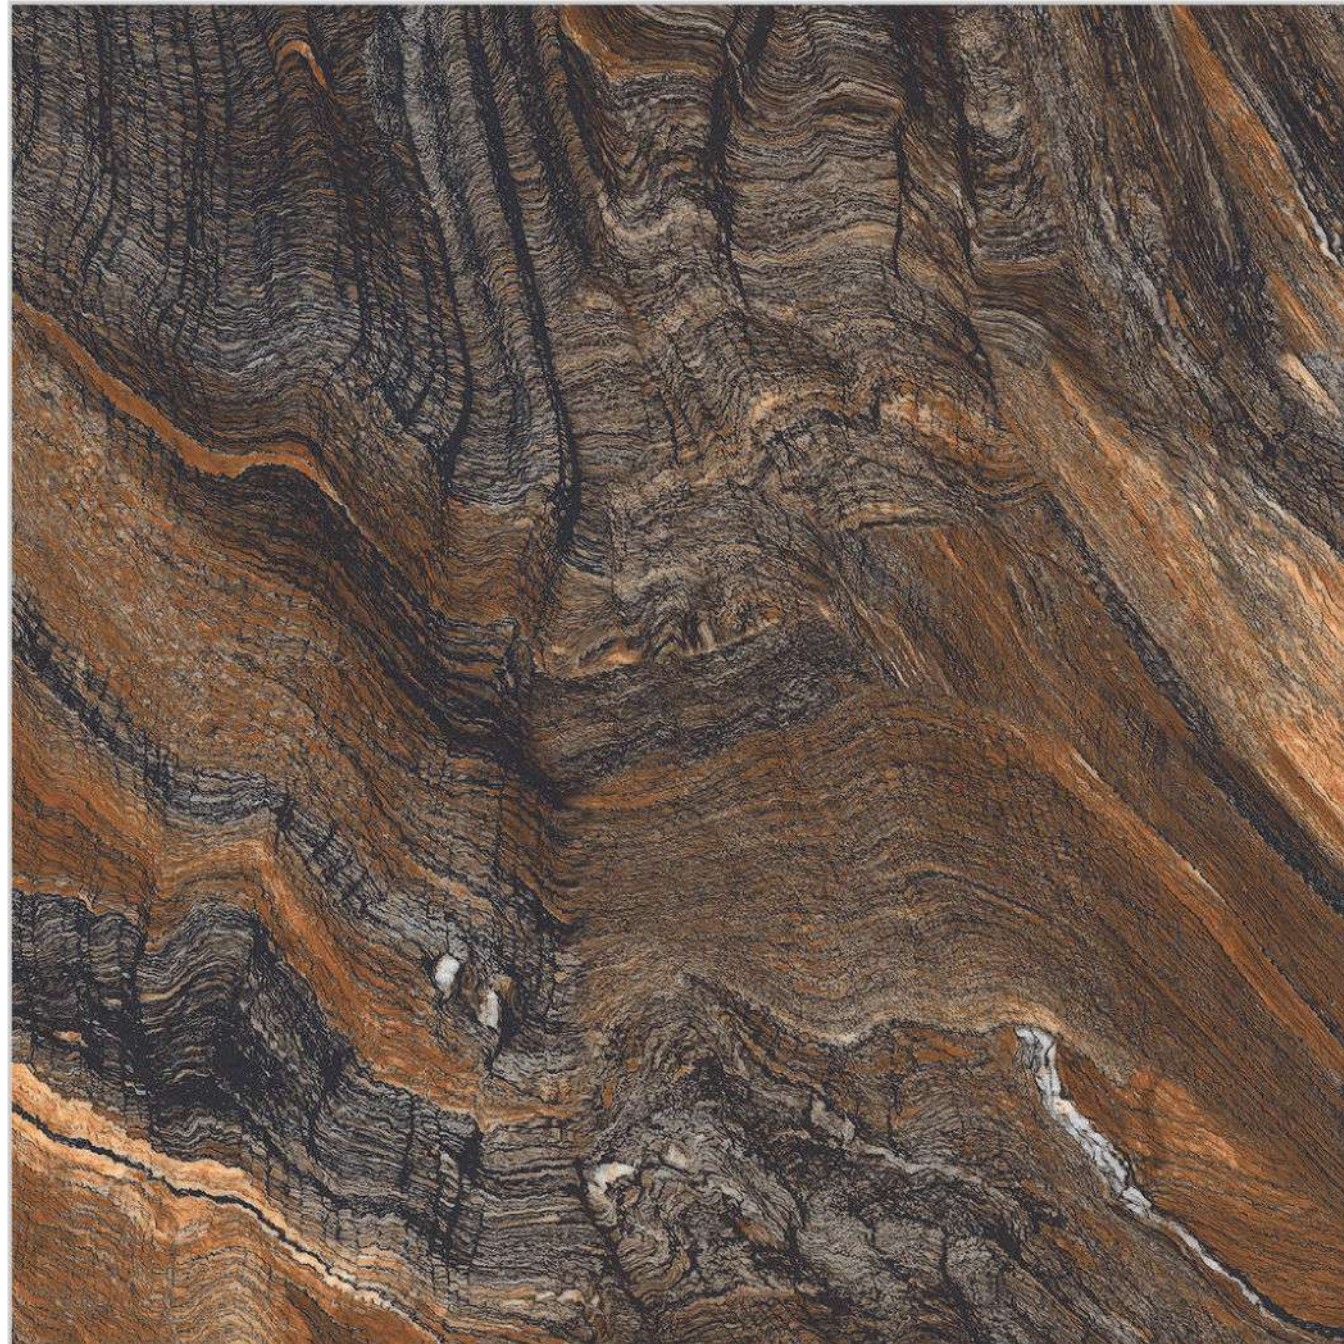

IRIS IRVIN

Size	Finish	Random
<u>600x600mm</u>	<u>High Glossy</u>	<u>4</u>