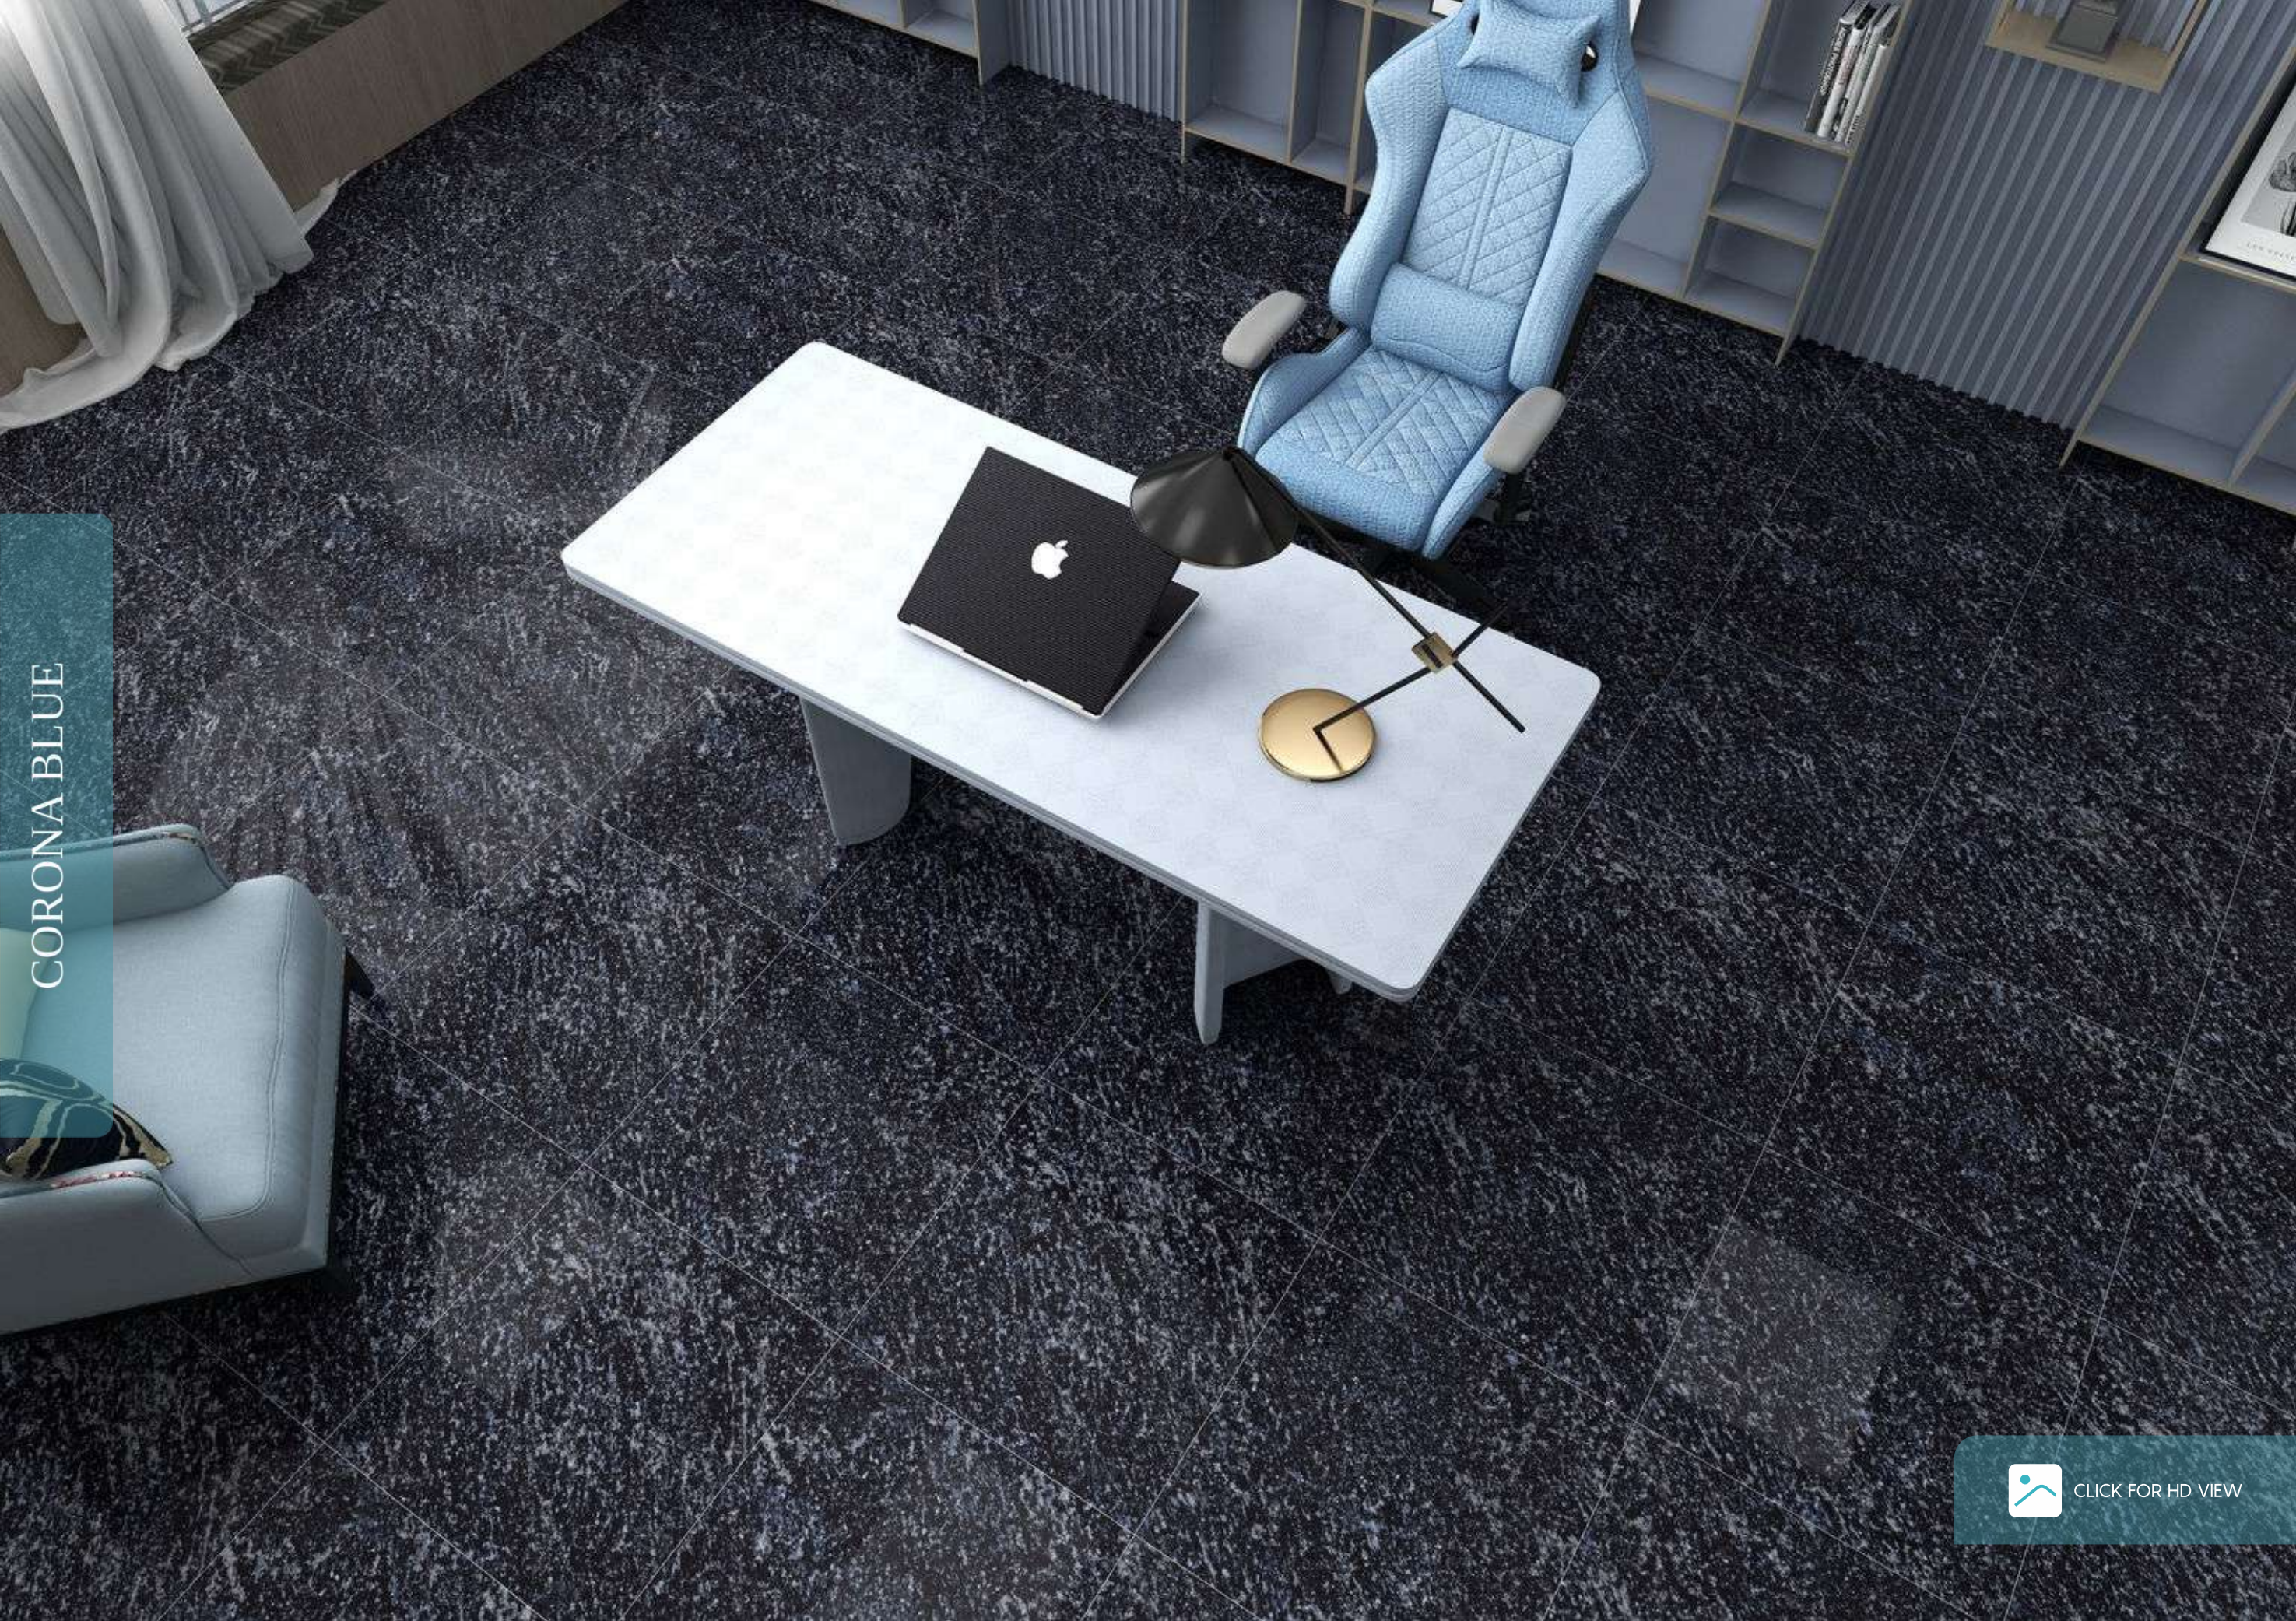

## CORONA BLUE

Size	Finish	Random
<u>600x600mm</u>	<u>High Glossy</u>	<u>4</u>

CORONA BLUE

 [CLICK FOR HD VIEW](#)