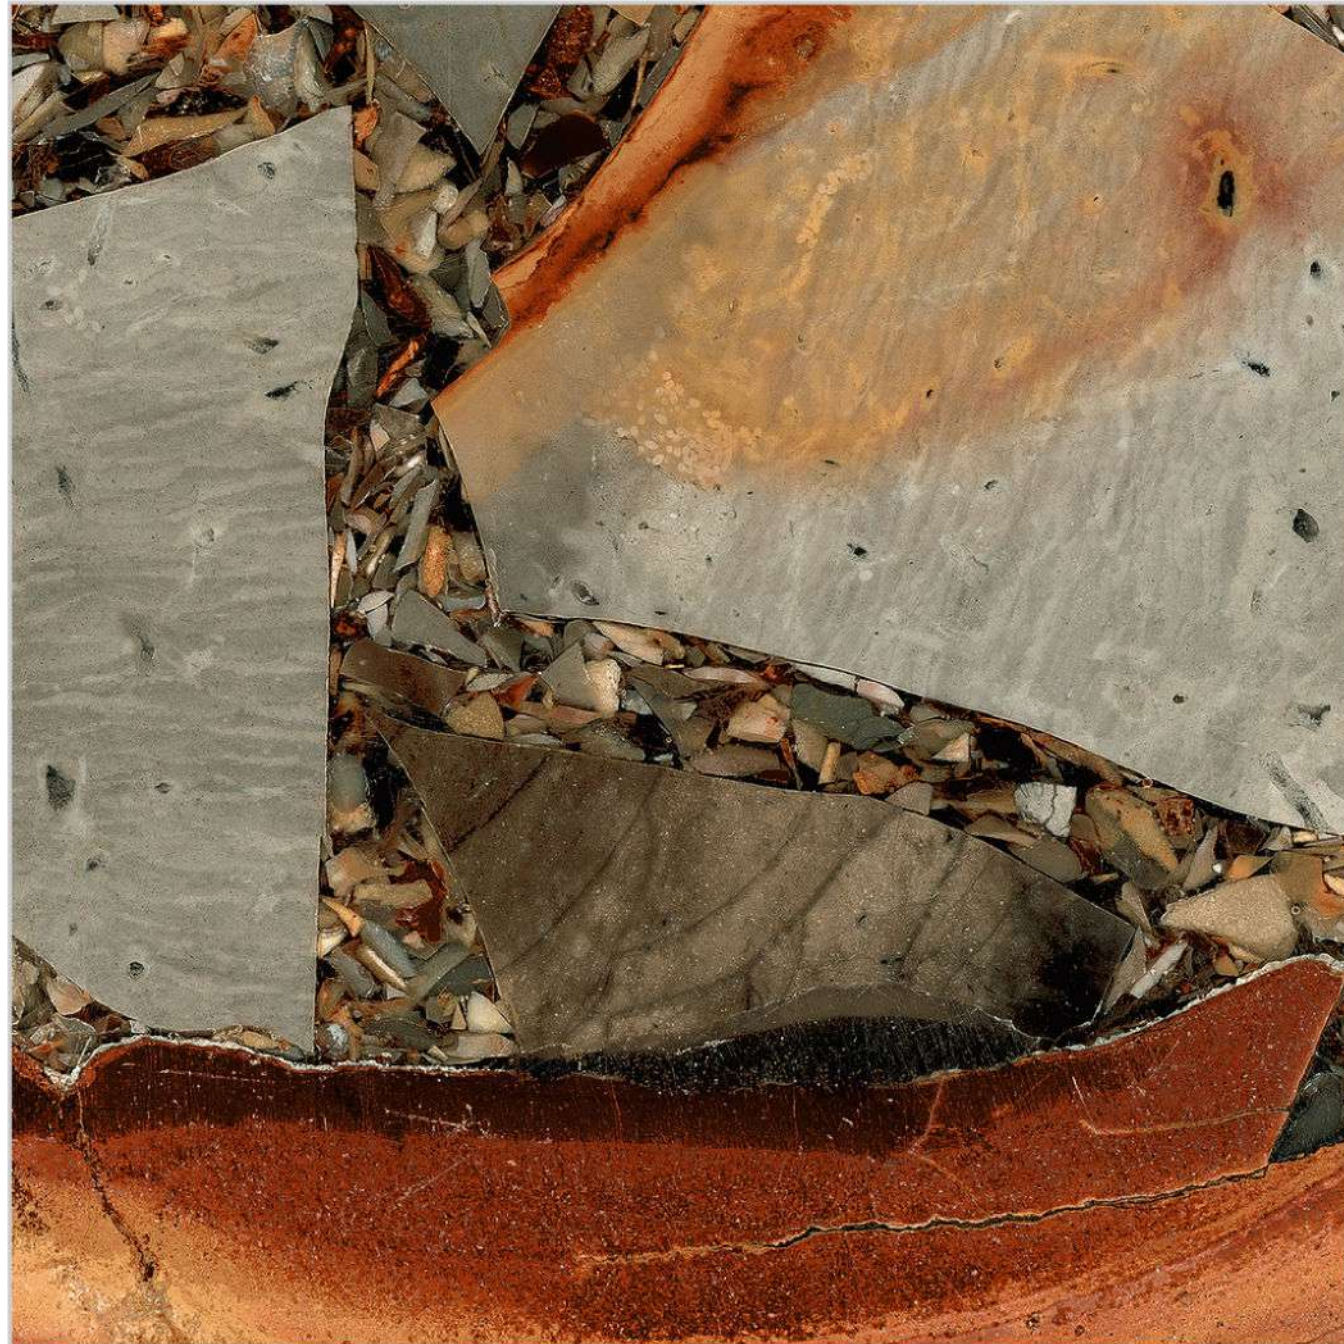

EARTH STONE

Size	Finish	Random
<u>600x600mm</u>	<u>High Glossy</u>	<u>4</u>