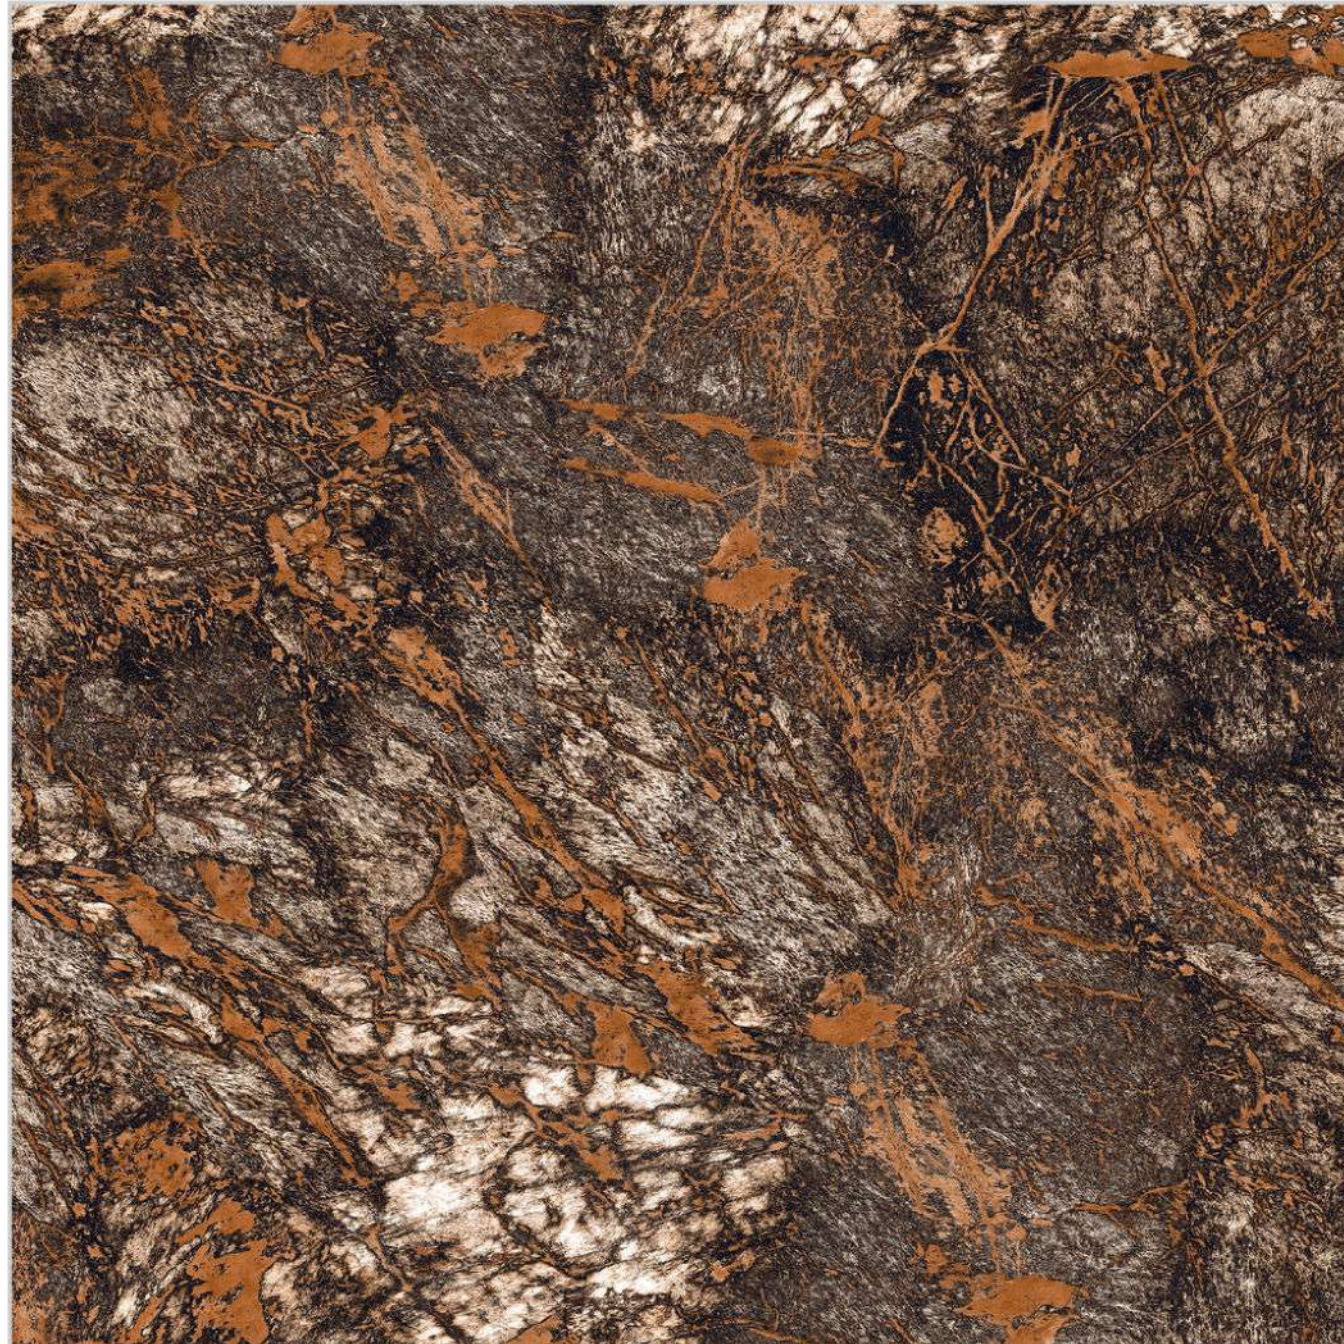

CAROLINA BROWN

Size	Finish	Random
<u>600x600mm</u>	<u>High Glossy</u>	<u>6</u>