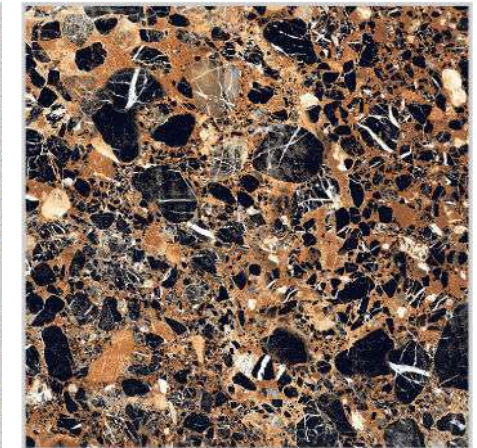

## CALIPSO NATURAL

Size	Finish	Random
<u>600x600mm</u>	<u>High Glossy</u>	<u>3</u>