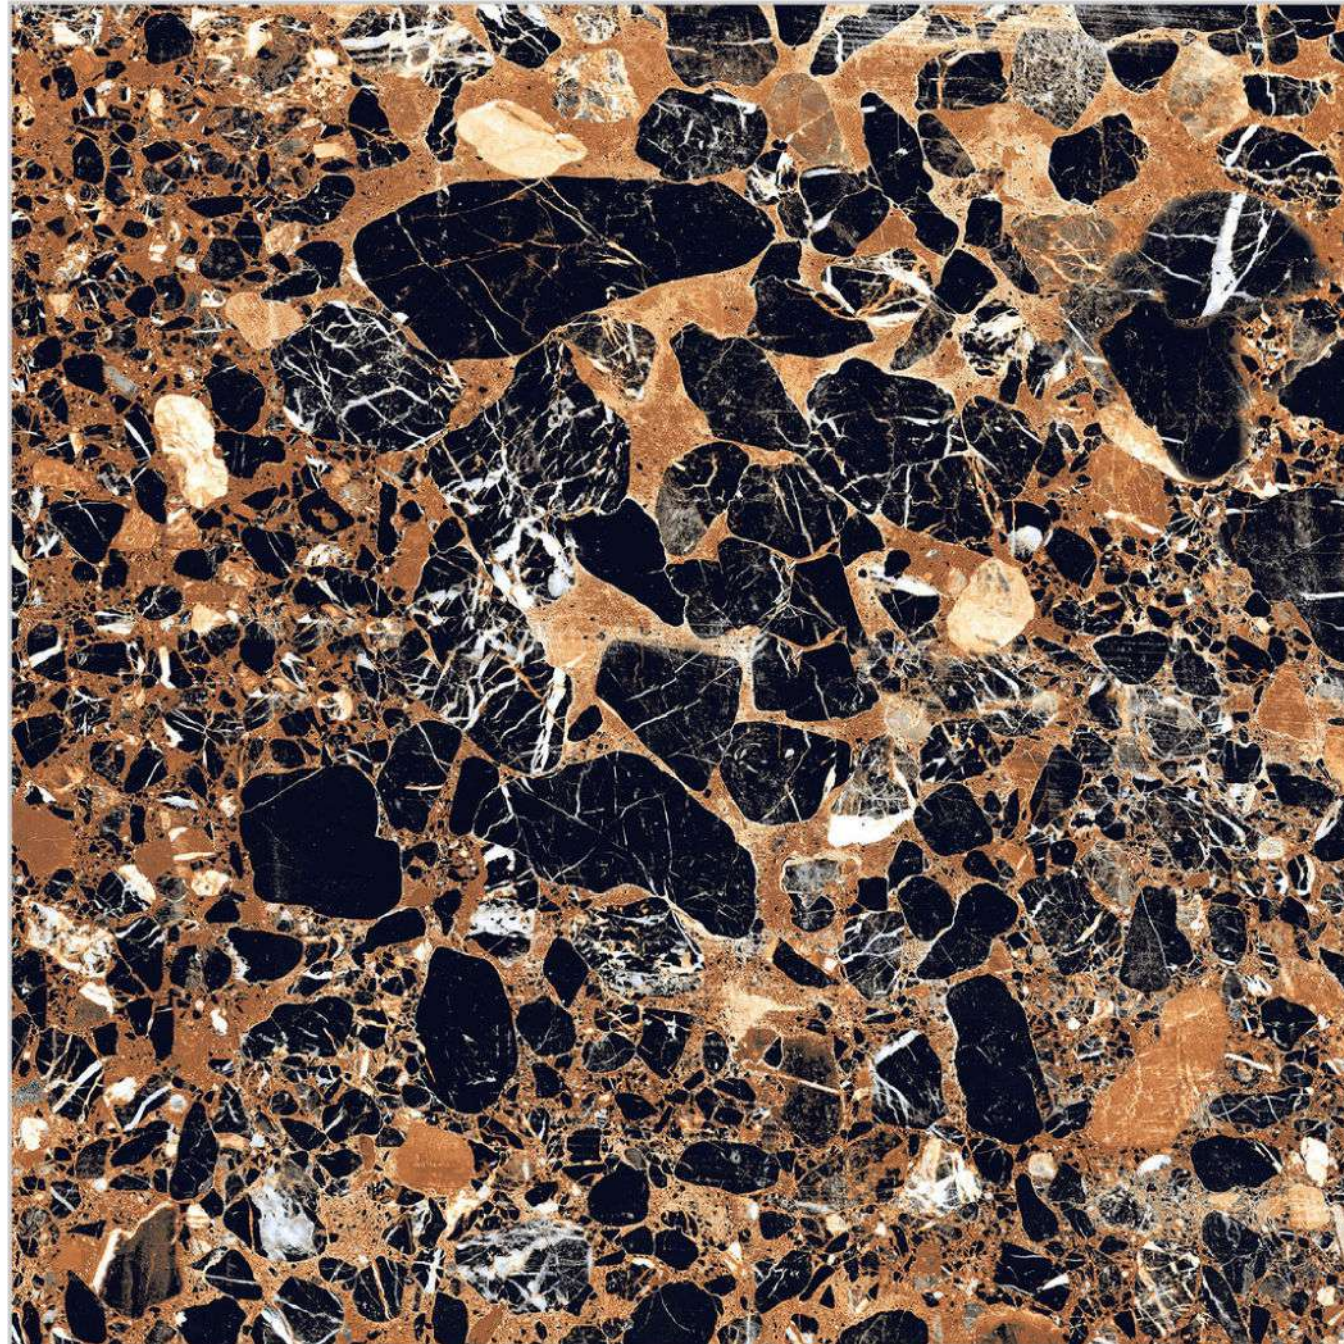

CALIPSO NATURAL

Size	Finish	Random
<u>600x600mm</u>	<u>High Glossy</u>	<u>3</u>