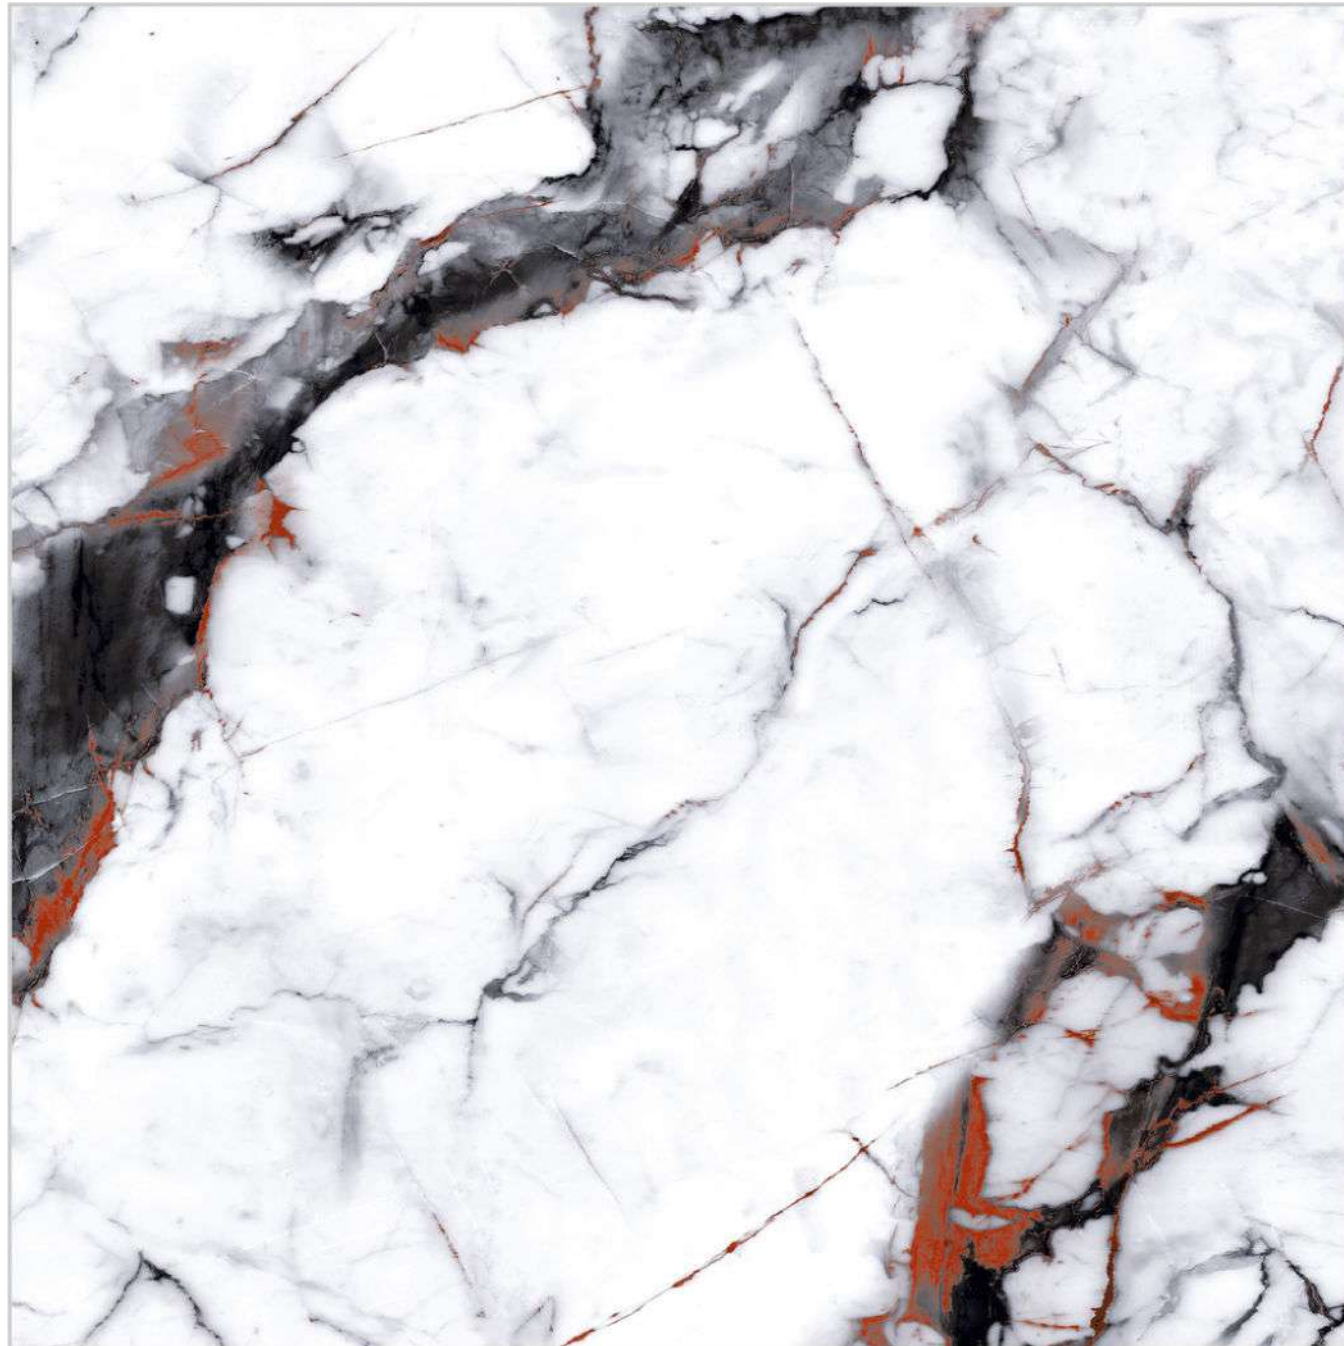

CHERRY WHITE

Size	Finish	Random
<u>600x600mm</u>	<u>High Glossy</u>	<u>8</u>