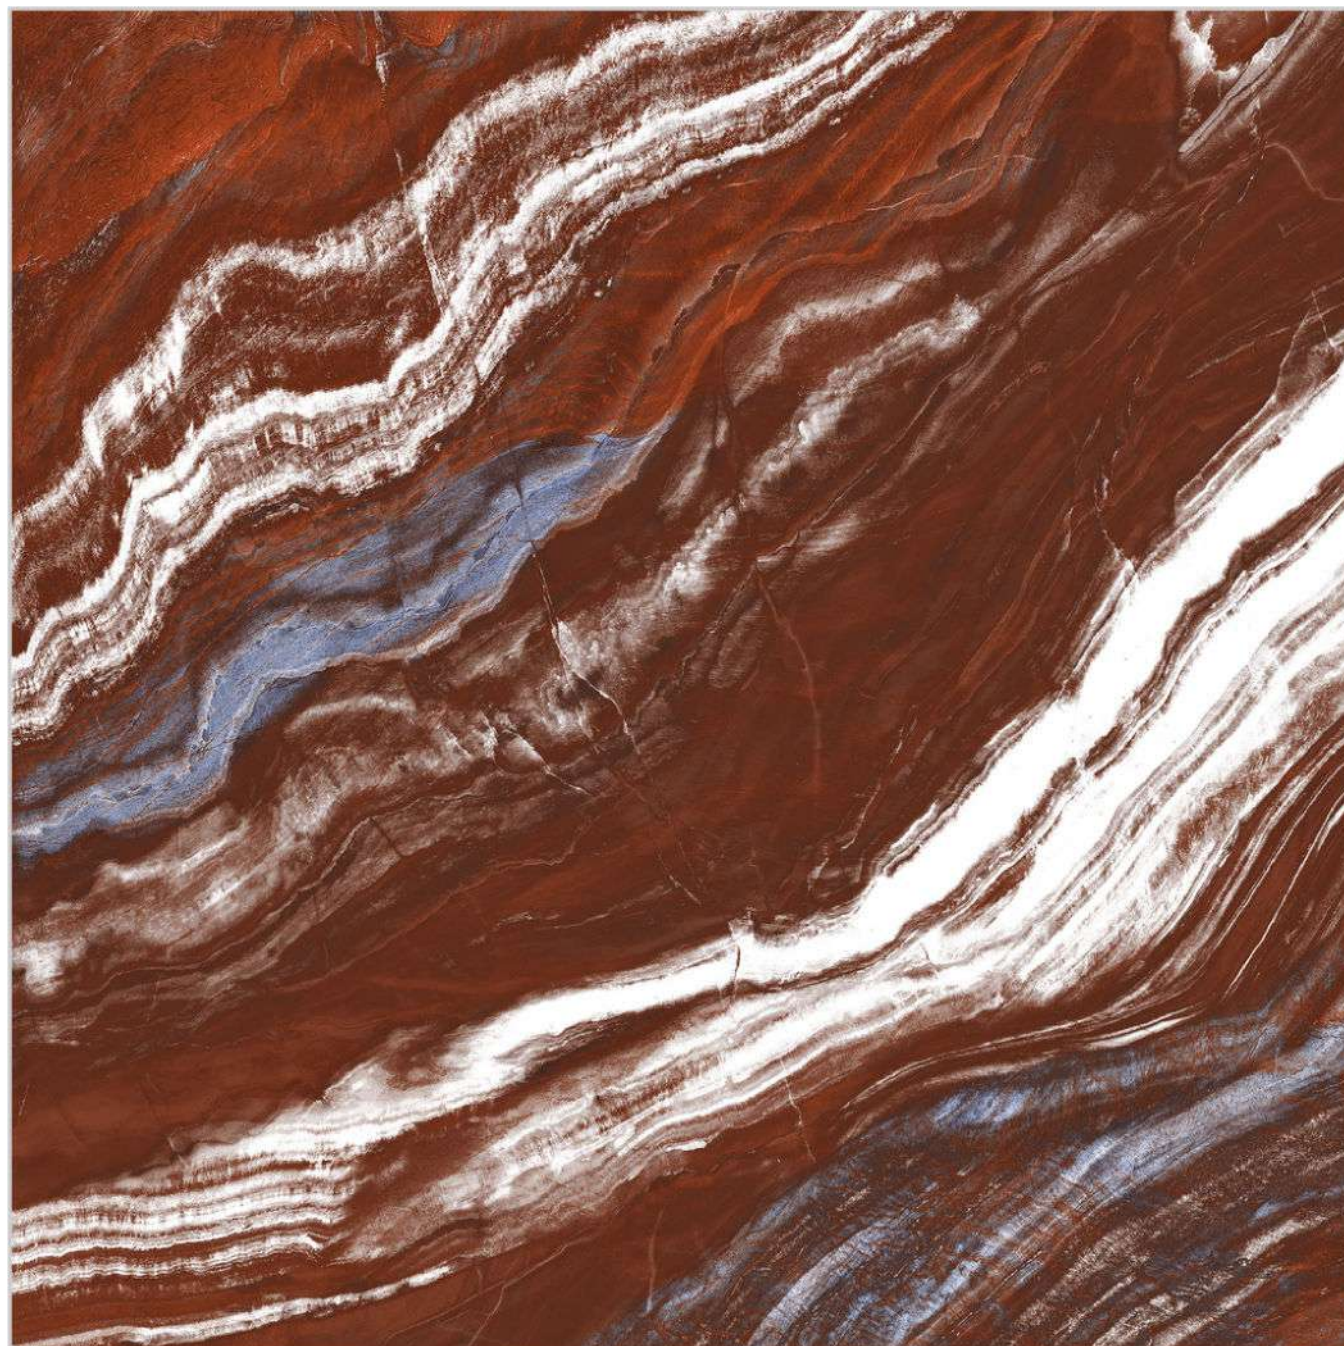

ERTICO RED

Size	Finish	Random
<u>600x600mm</u>	<u>High Glossy</u>	<u>8</u>