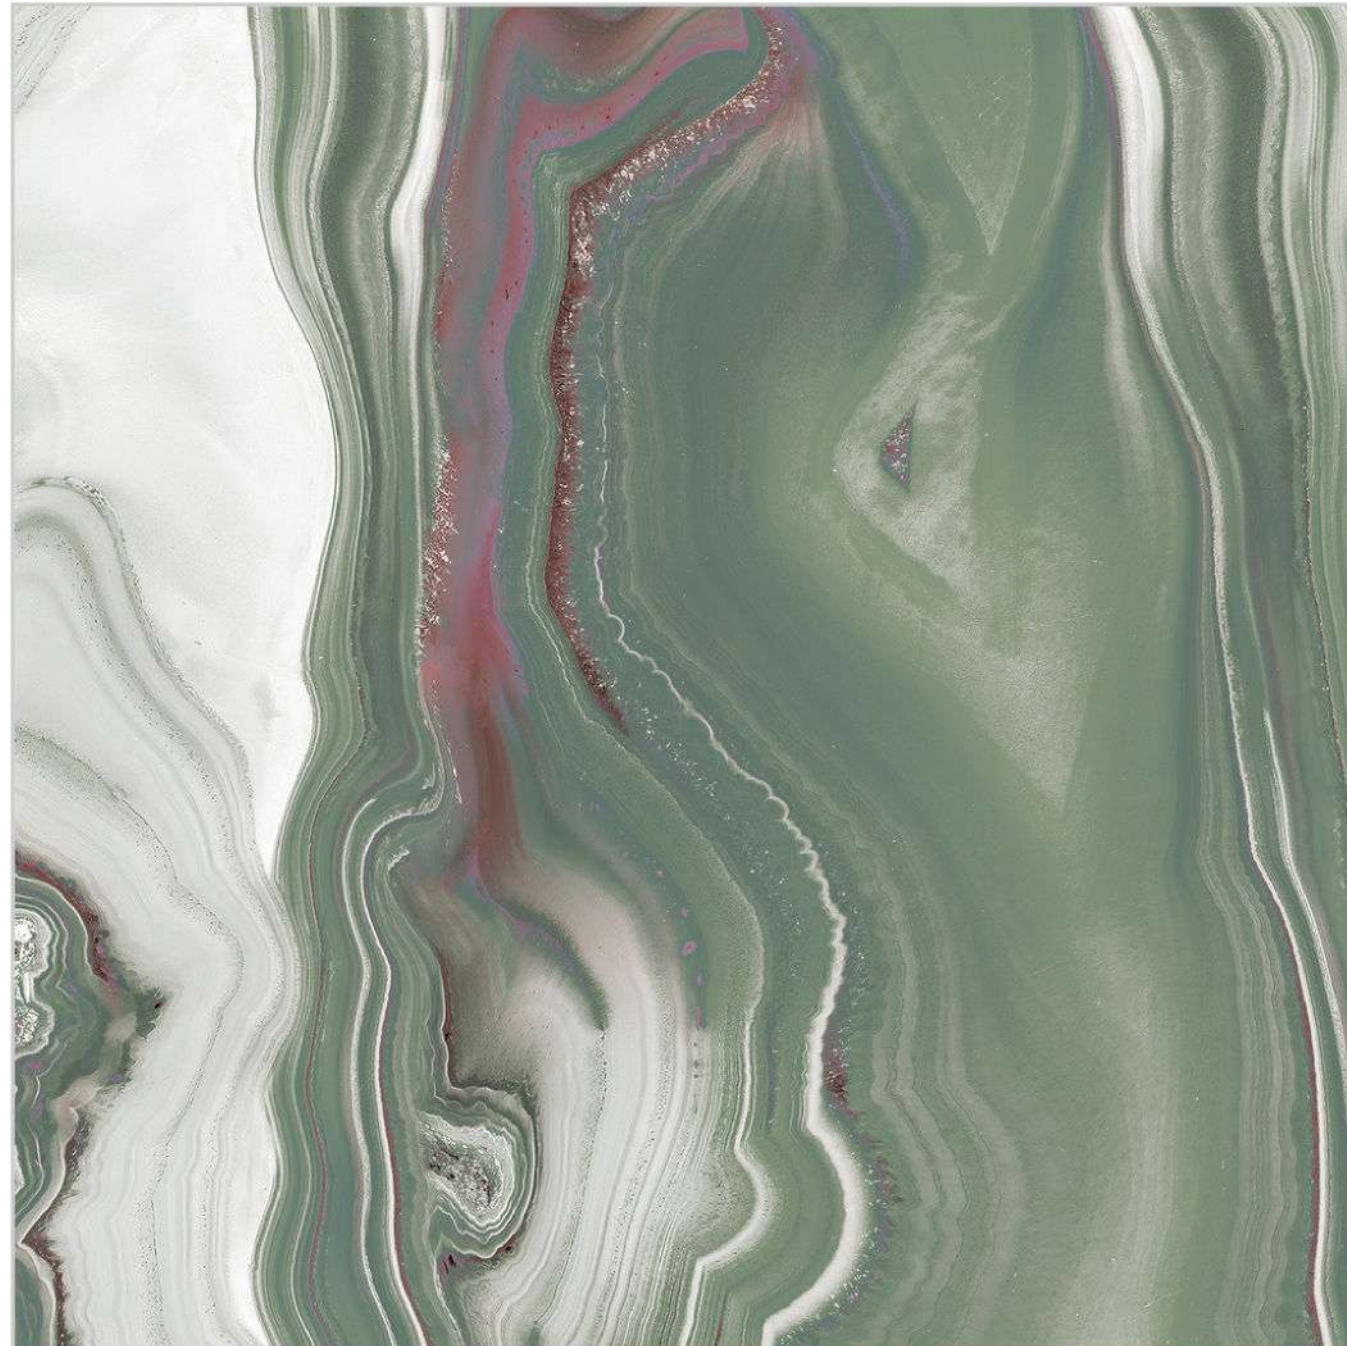

MARPOLO GREEN

Size	Finish	Random
<u>600x600mm</u>	<u>High Glossy</u>	<u>4</u>