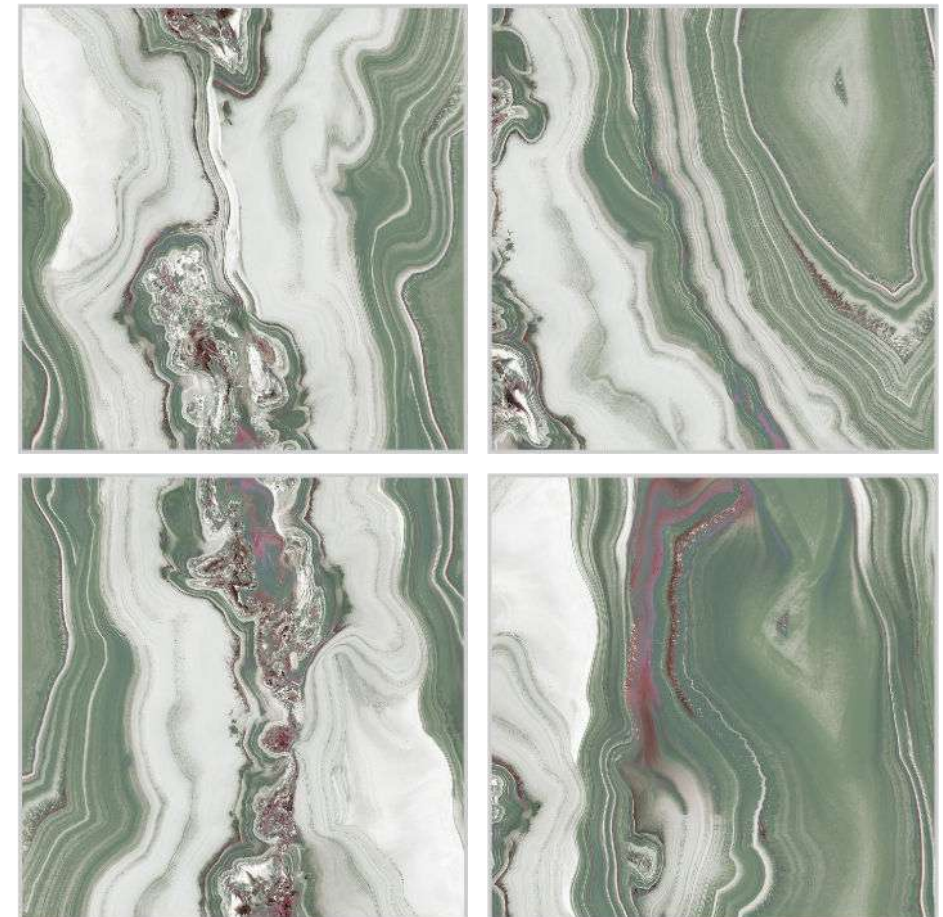

MARLINE GOLD

| | | |
|------------------|--------------------|----------|
| Size | Finish | Random |
| <u>600x600mm</u> | <u>High Glossy</u> | <u>5</u> |

MARPOLO GREEN

| | | |
|------------------|--------------------|----------|
| Size | Finish | Random |
| <u>600x600mm</u> | <u>High Glossy</u> | <u>4</u> |