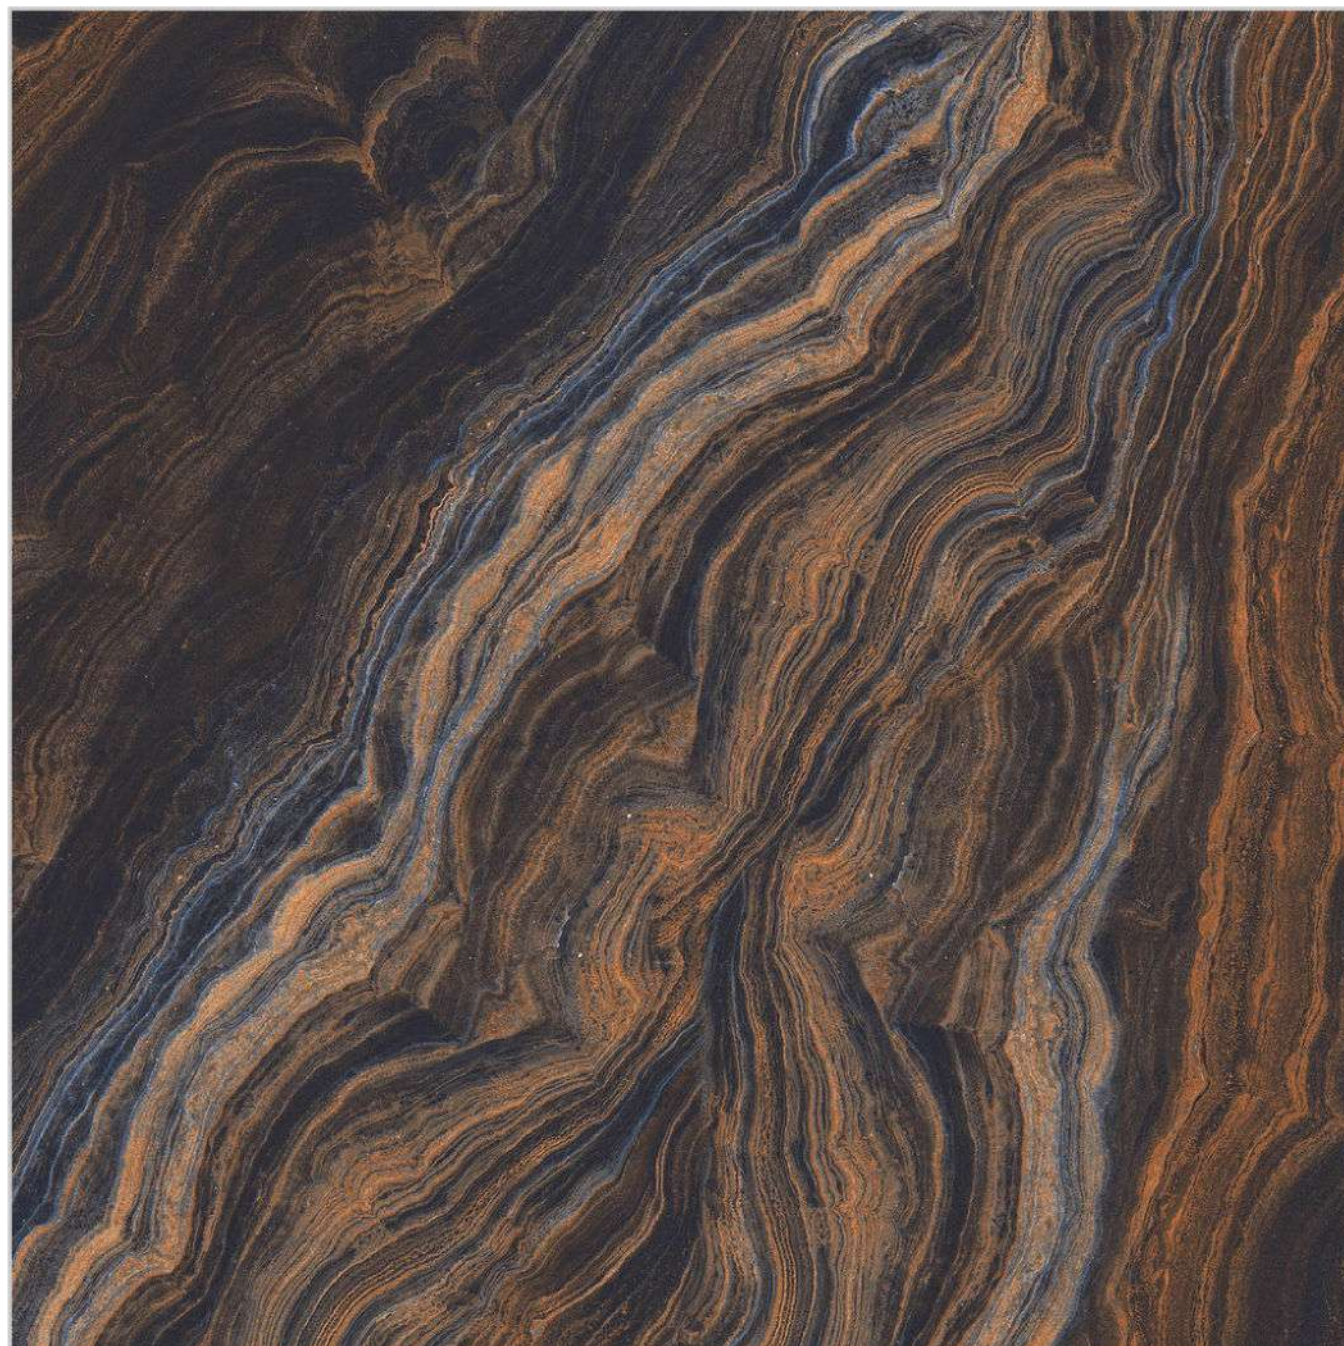

RAMBO DARK

Size	Finish	Random
<u>600x600mm</u>	<u>High Glossy</u>	<u>3</u>