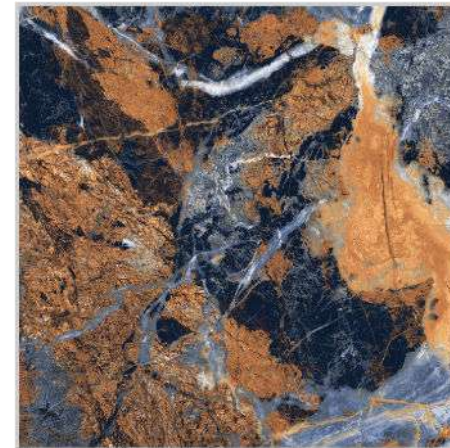

MORENO BLUE

| | | |
|------------------|--------------------|----------|
| Size | Finish | Random |
| <u>600x600mm</u> | <u>High Glossy</u> | <u>3</u> |

MORENO NATURAL

| | | |
|------------------|--------------------|----------|
| Size | Finish | Random |
| <u>600x600mm</u> | <u>High Glossy</u> | <u>4</u> |