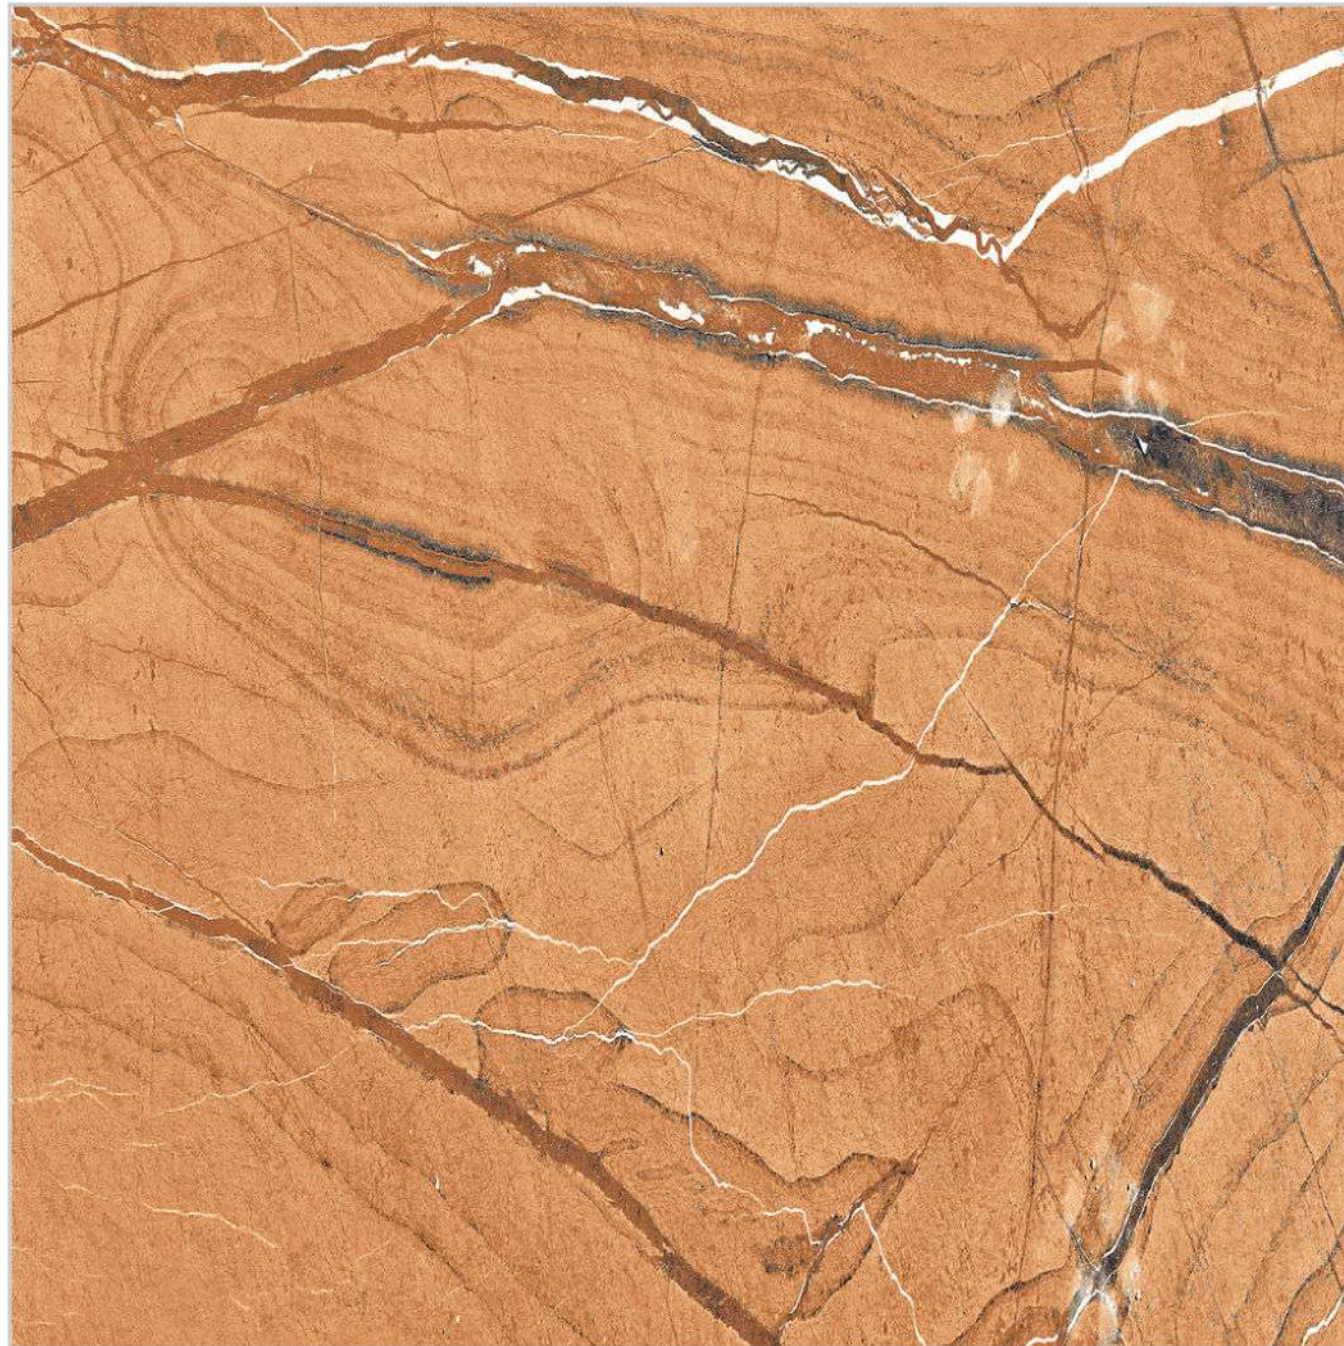

STATUARIO NERO

| | | |
|------------------|--------------------|----------|
| Size | Finish | Random |
| <u>600x600mm</u> | <u>High Glossy</u> | <u>6</u> |

STATURIO NERO

| | | |
|------------------|--------------------|----------|
| Size | Finish | Random |
| <u>600x600mm</u> | <u>High Glossy</u> | <u>6</u> |