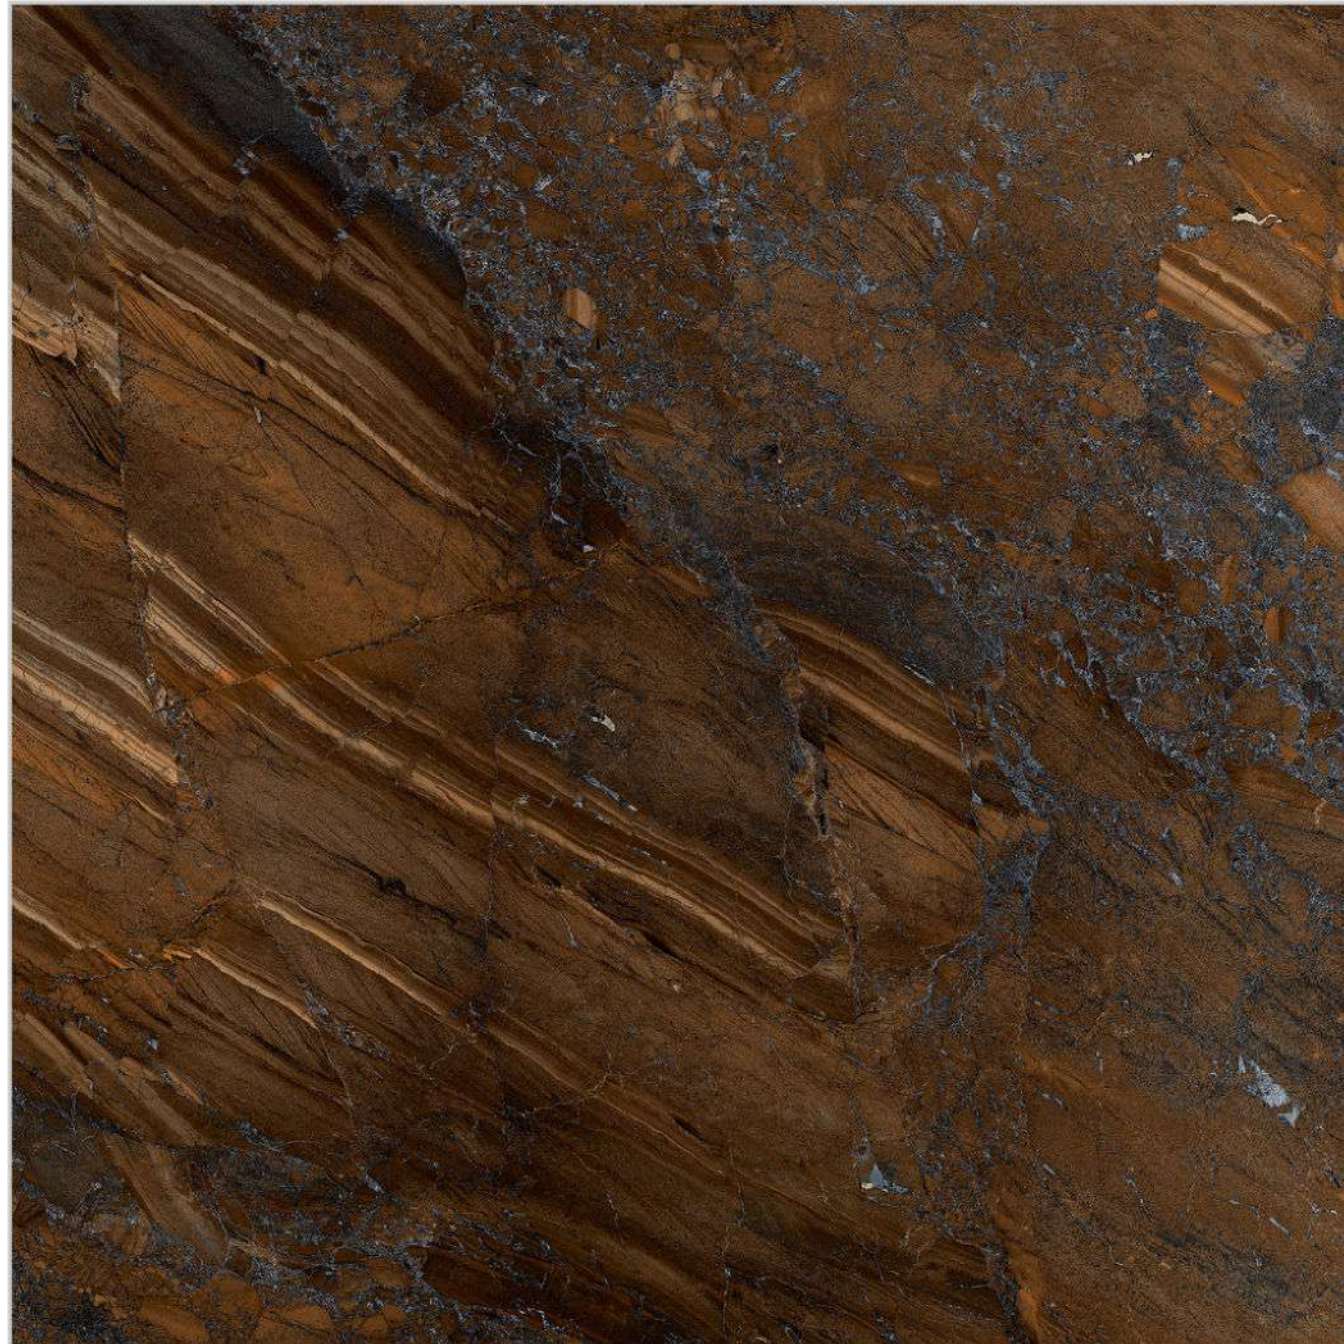

MORENO BLUE

| | | |
|------------------|--------------------|----------|
| Size | Finish | Random |
| <u>600x600mm</u> | <u>High Glossy</u> | <u>3</u> |

MORENO NATURAL

| | | |
|------------------|--------------------|----------|
| Size | Finish | Random |
| <u>600x600mm</u> | <u>High Glossy</u> | <u>4</u> |