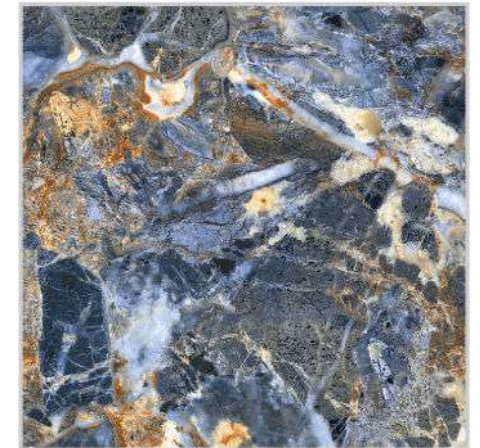

SELERIO BLUE

Size

600x600mm

Finish

High Glossy

Random

4

SINZA ONYX