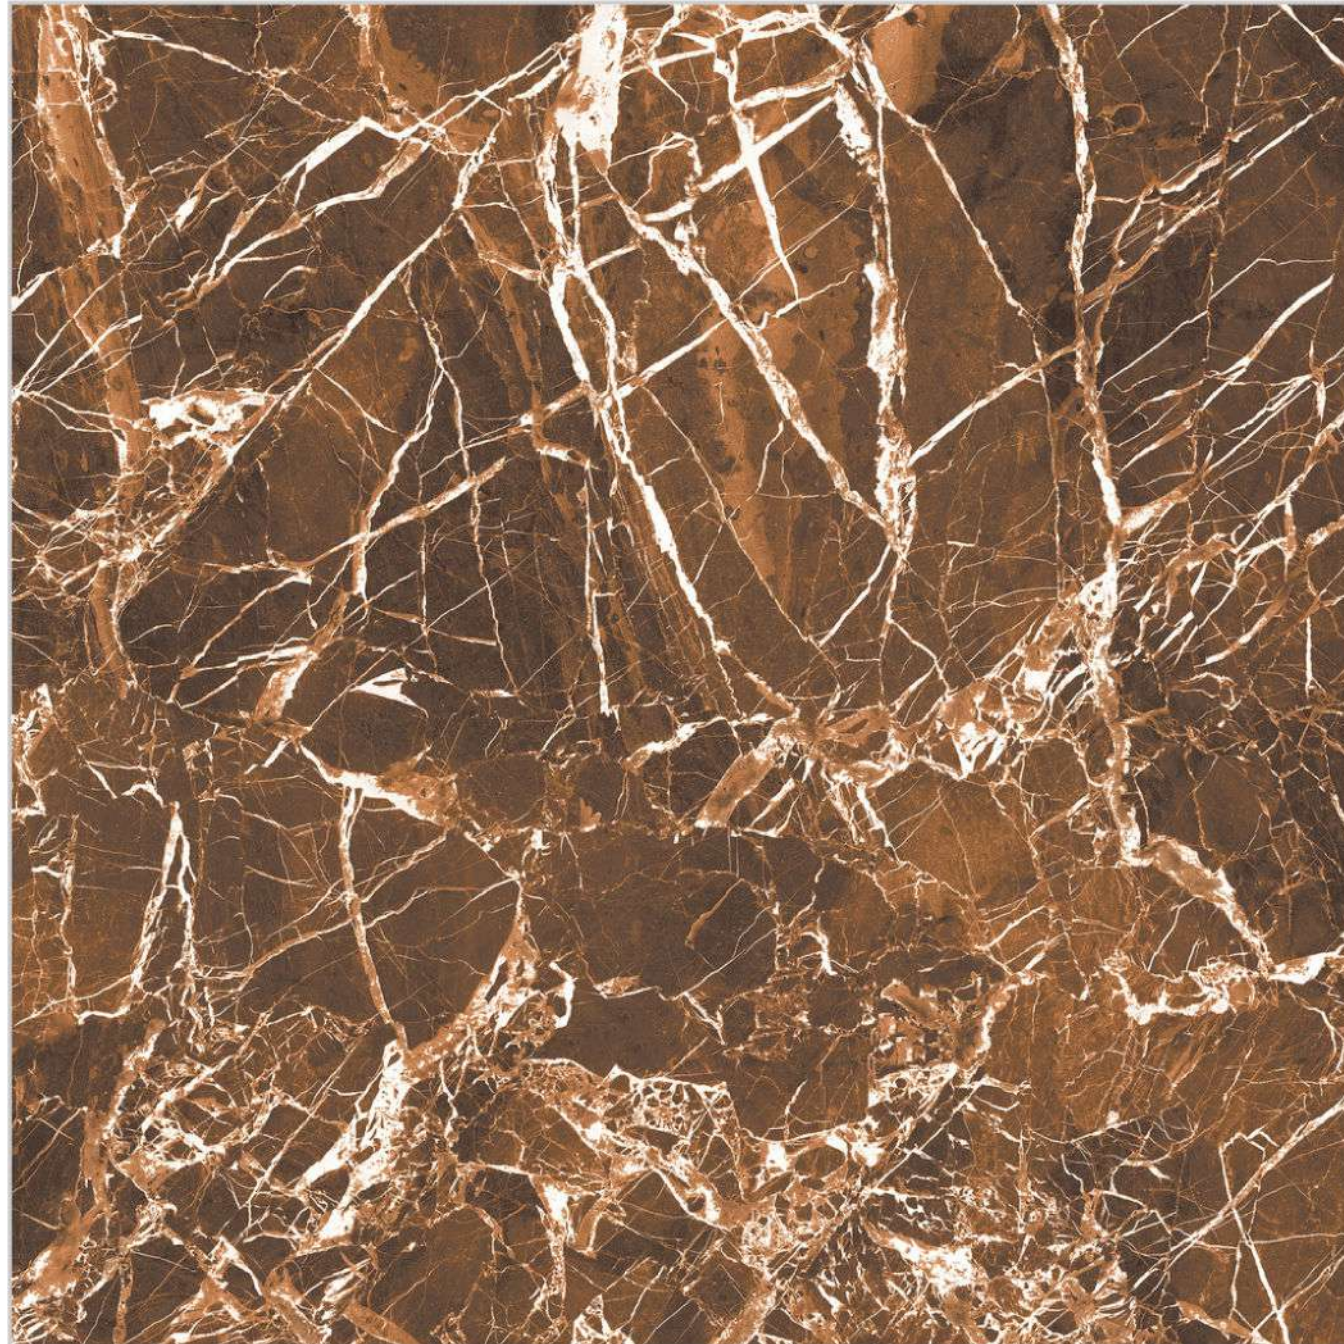

ROSATA BROWN

Size	Finish	Random
<u>600x600mm</u>	<u>High Glossy</u>	<u>7</u>