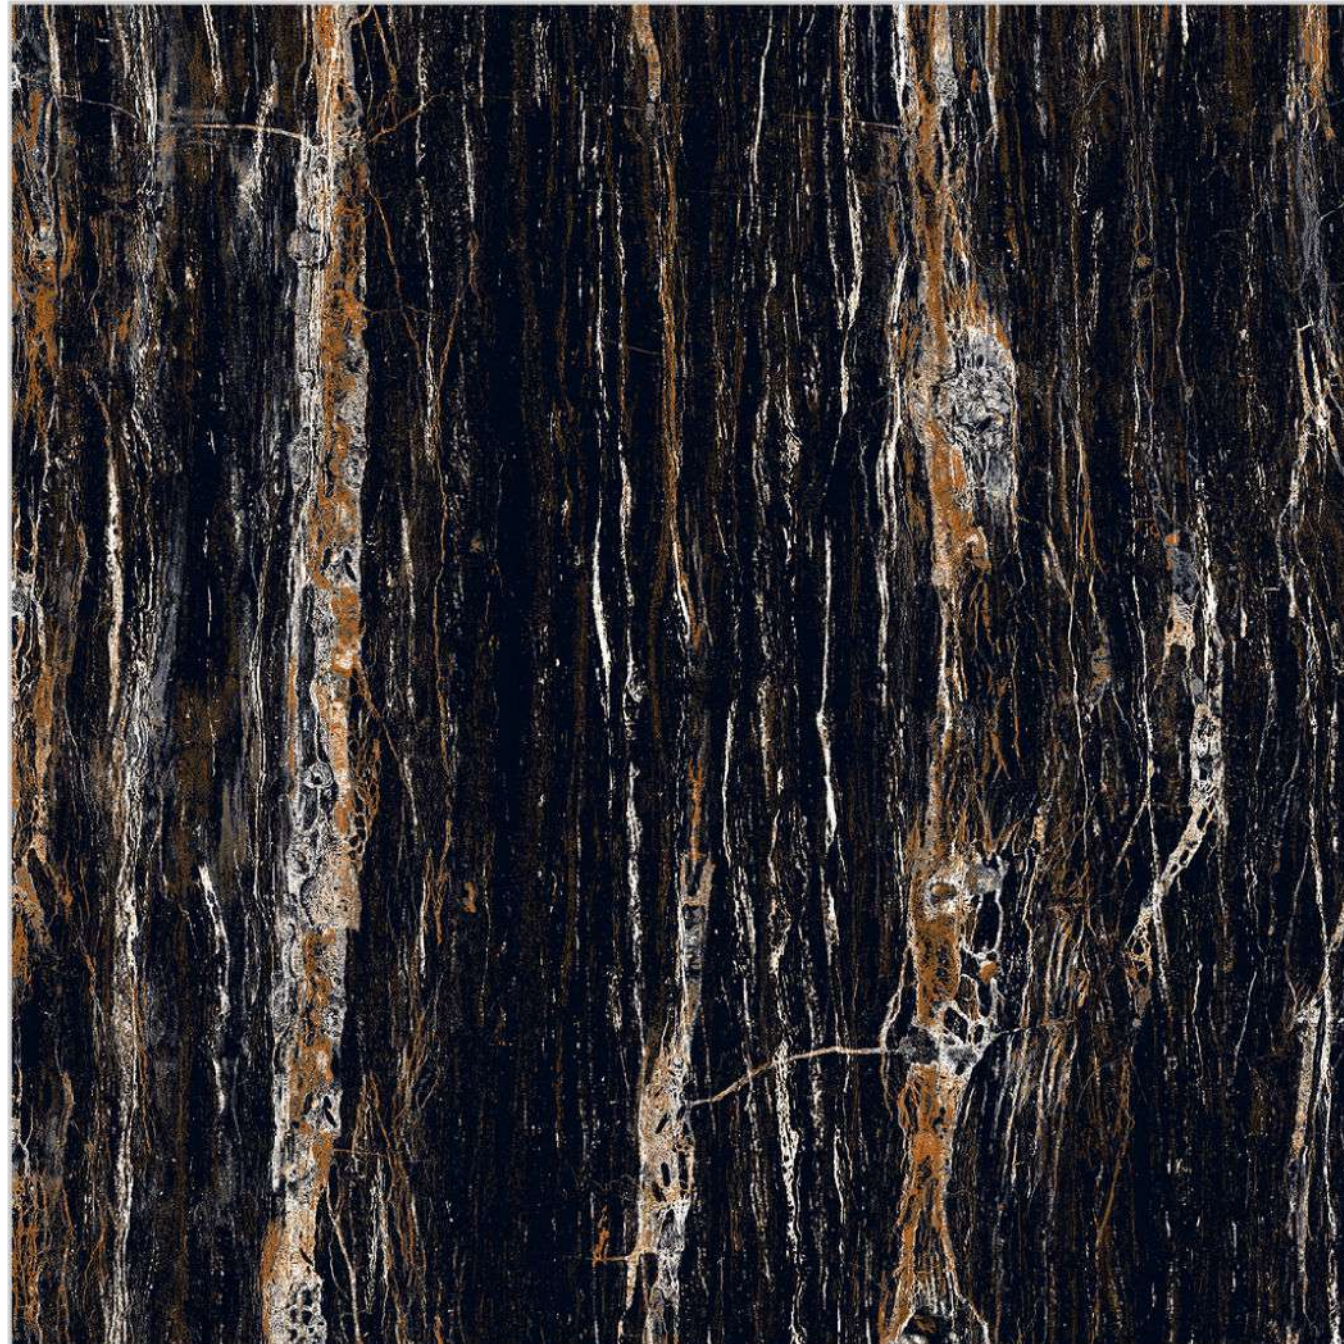

MEPPALS STONE

| | | |
|------------------|--------------------|----------|
| Size | Finish | Random |
| <u>600x600mm</u> | <u>High Glossy</u> | <u>5</u> |

MERSHY WHITE

| | | |
|------------------|--------------------|----------|
| Size | Finish | Random |
| <u>600x600mm</u> | <u>High Glossy</u> | <u>4</u> |