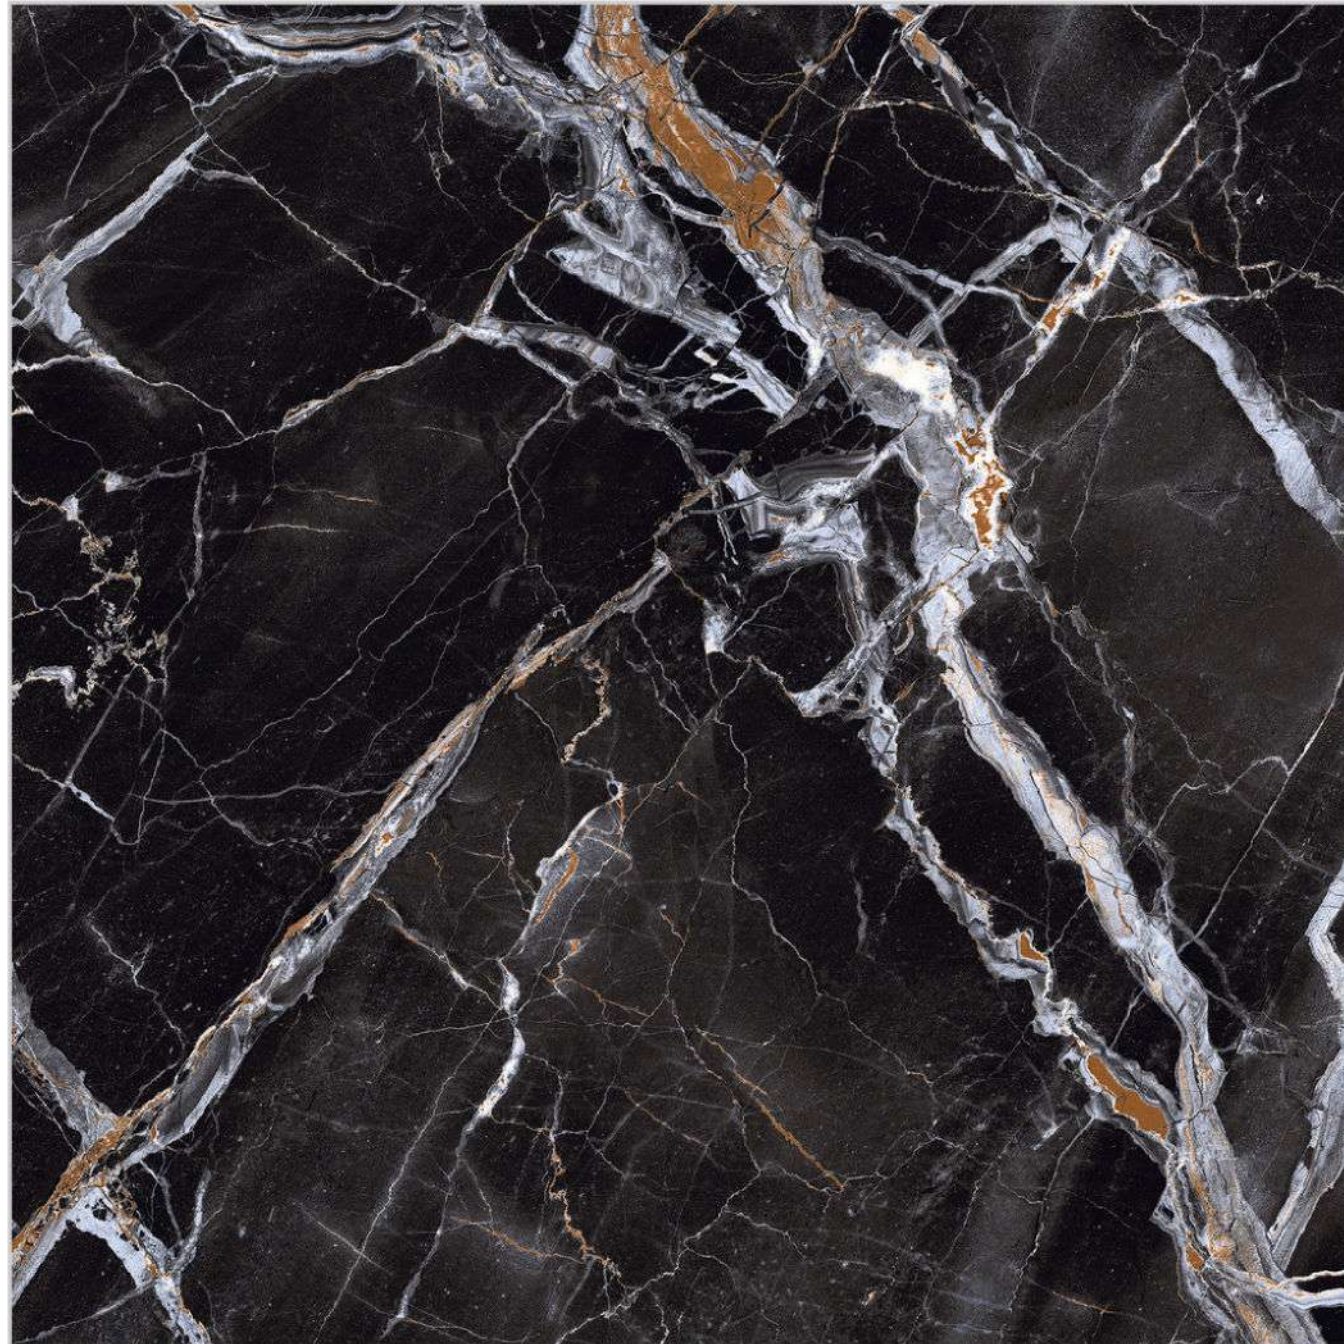

METRO BLACK

| | | |
|------------------|--------------------|----------|
| Size | Finish | Random |
| <u>600x600mm</u> | <u>High Glossy</u> | <u>4</u> |

MIDNIGHT FLAMES

| | | |
|------------------|--------------------|----------|
| Size | Finish | Random |
| <u>600x600mm</u> | <u>High Glossy</u> | <u>4</u> |