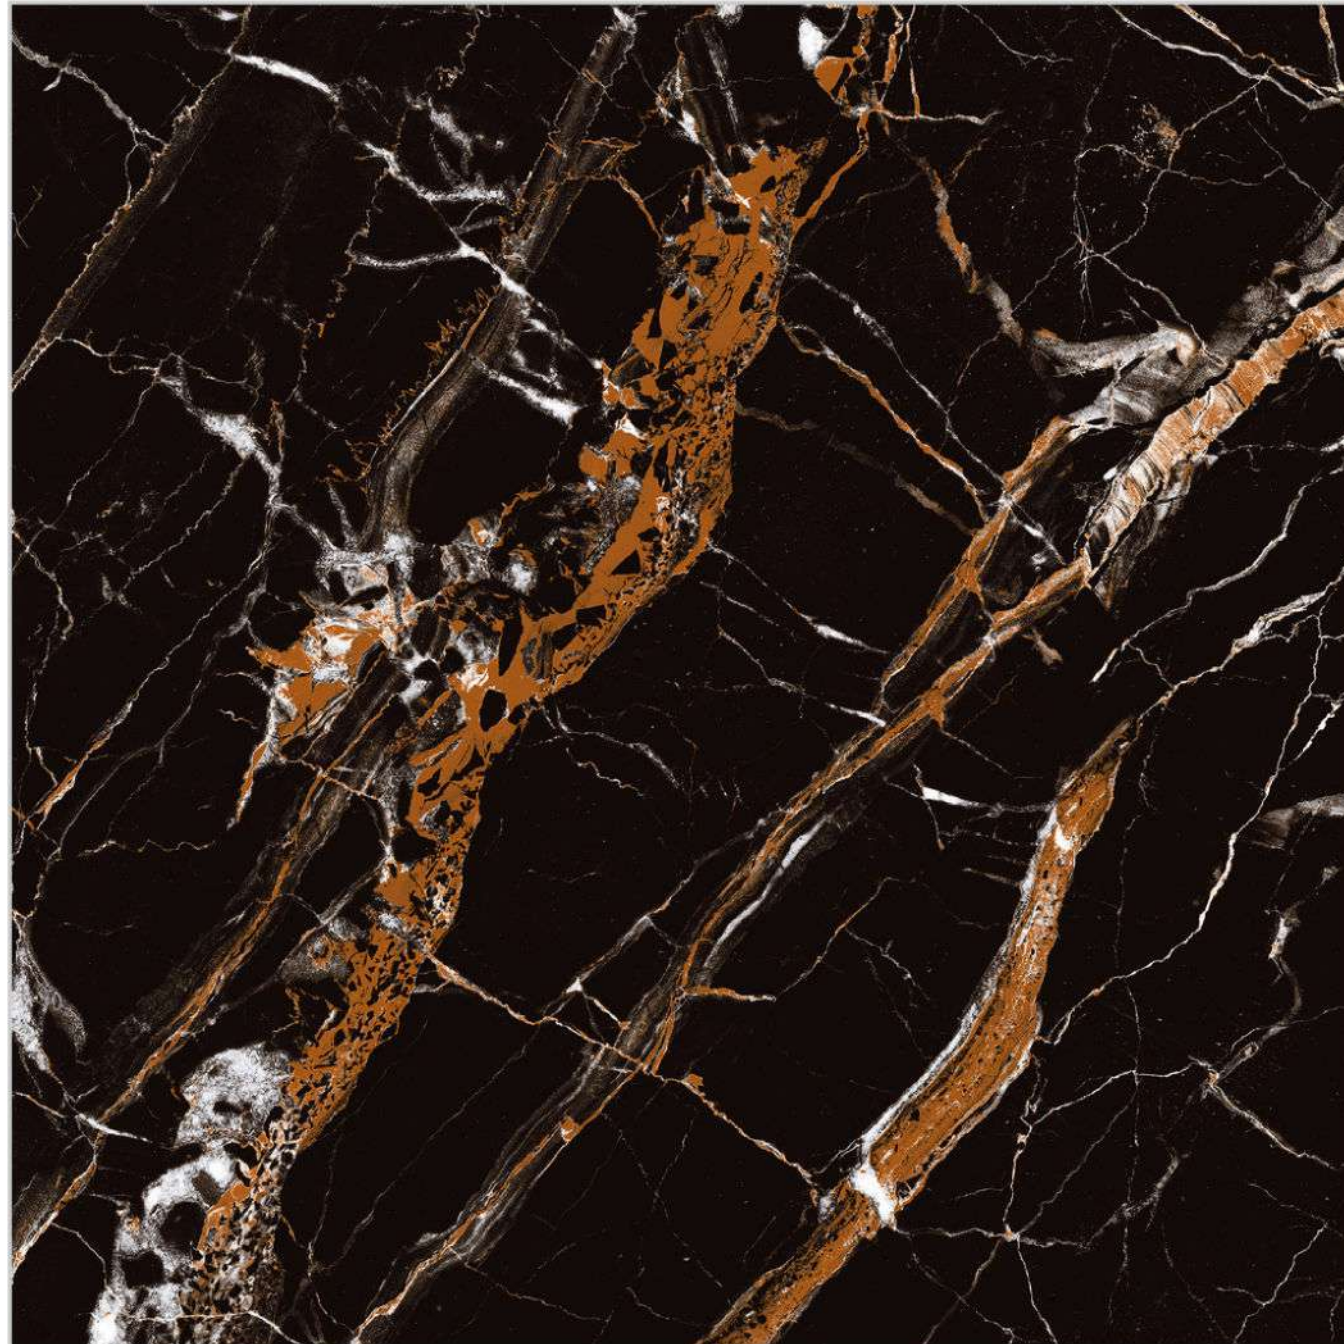

PRESTIGE GOLD

| | | |
|------------------|--------------------|----------|
| Size | Finish | Random |
| <u>600x600mm</u> | <u>High Glossy</u> | <u>8</u> |

PRESTIGE GOLD

PRITTON BLACK

| | | |
|------------------|--------------------|----------|
| Size | Finish | Random |
| <u>600x600mm</u> | <u>High Glossy</u> | <u>4</u> |