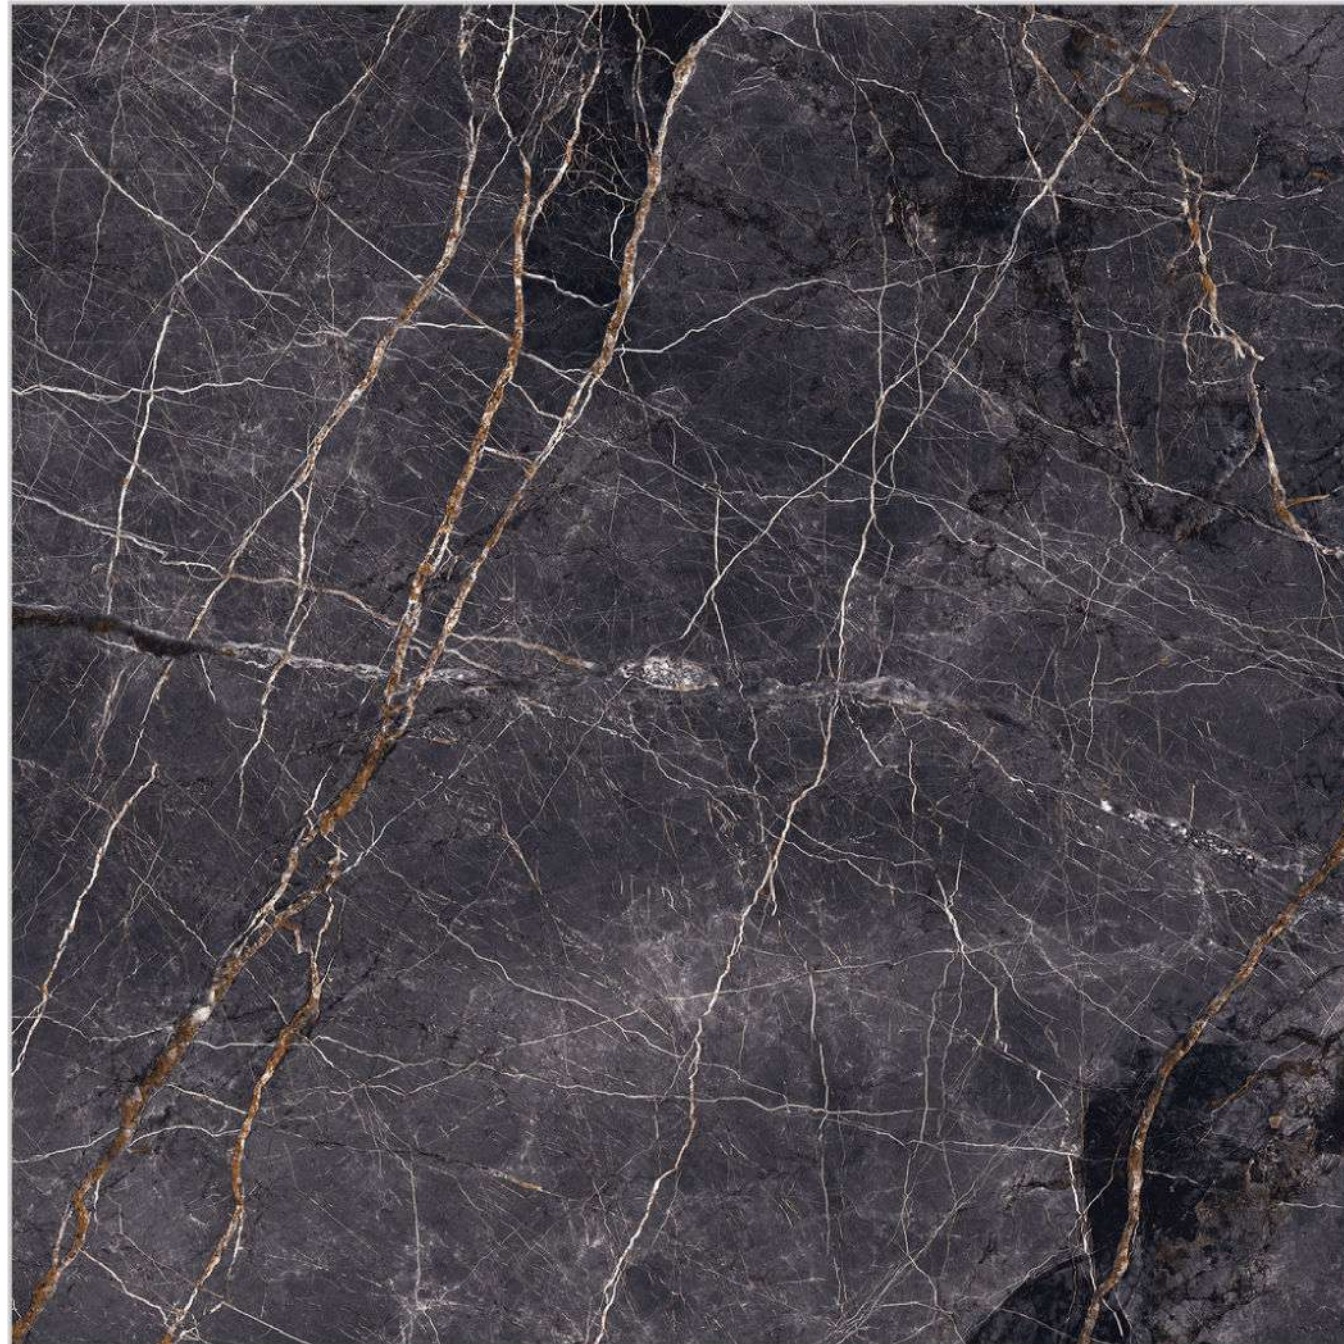

3

STROM RED

| | | |
|------------------|--------------------|----------|
| Size | Finish | Random |
| <u>600x600mm</u> | <u>High Glossy</u> | <u>5</u> |

SURPRISE PURPLE

| | | |
|------------------|--------------------|----------|
| Size | Finish | Random |
| <u>600x600mm</u> | <u>High Glossy</u> | <u>6</u> |