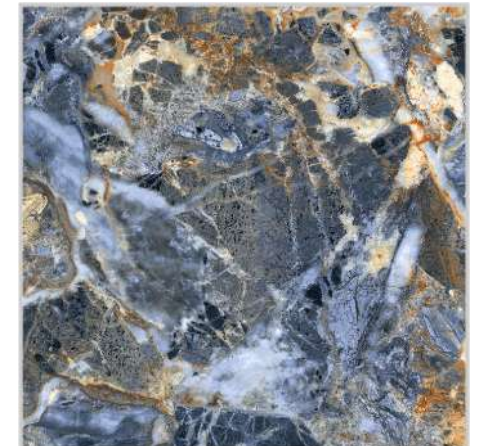

SELERIO BLUE

Size

600x600mm

Finish

High Glossy

Random

4

SINZA ONYX