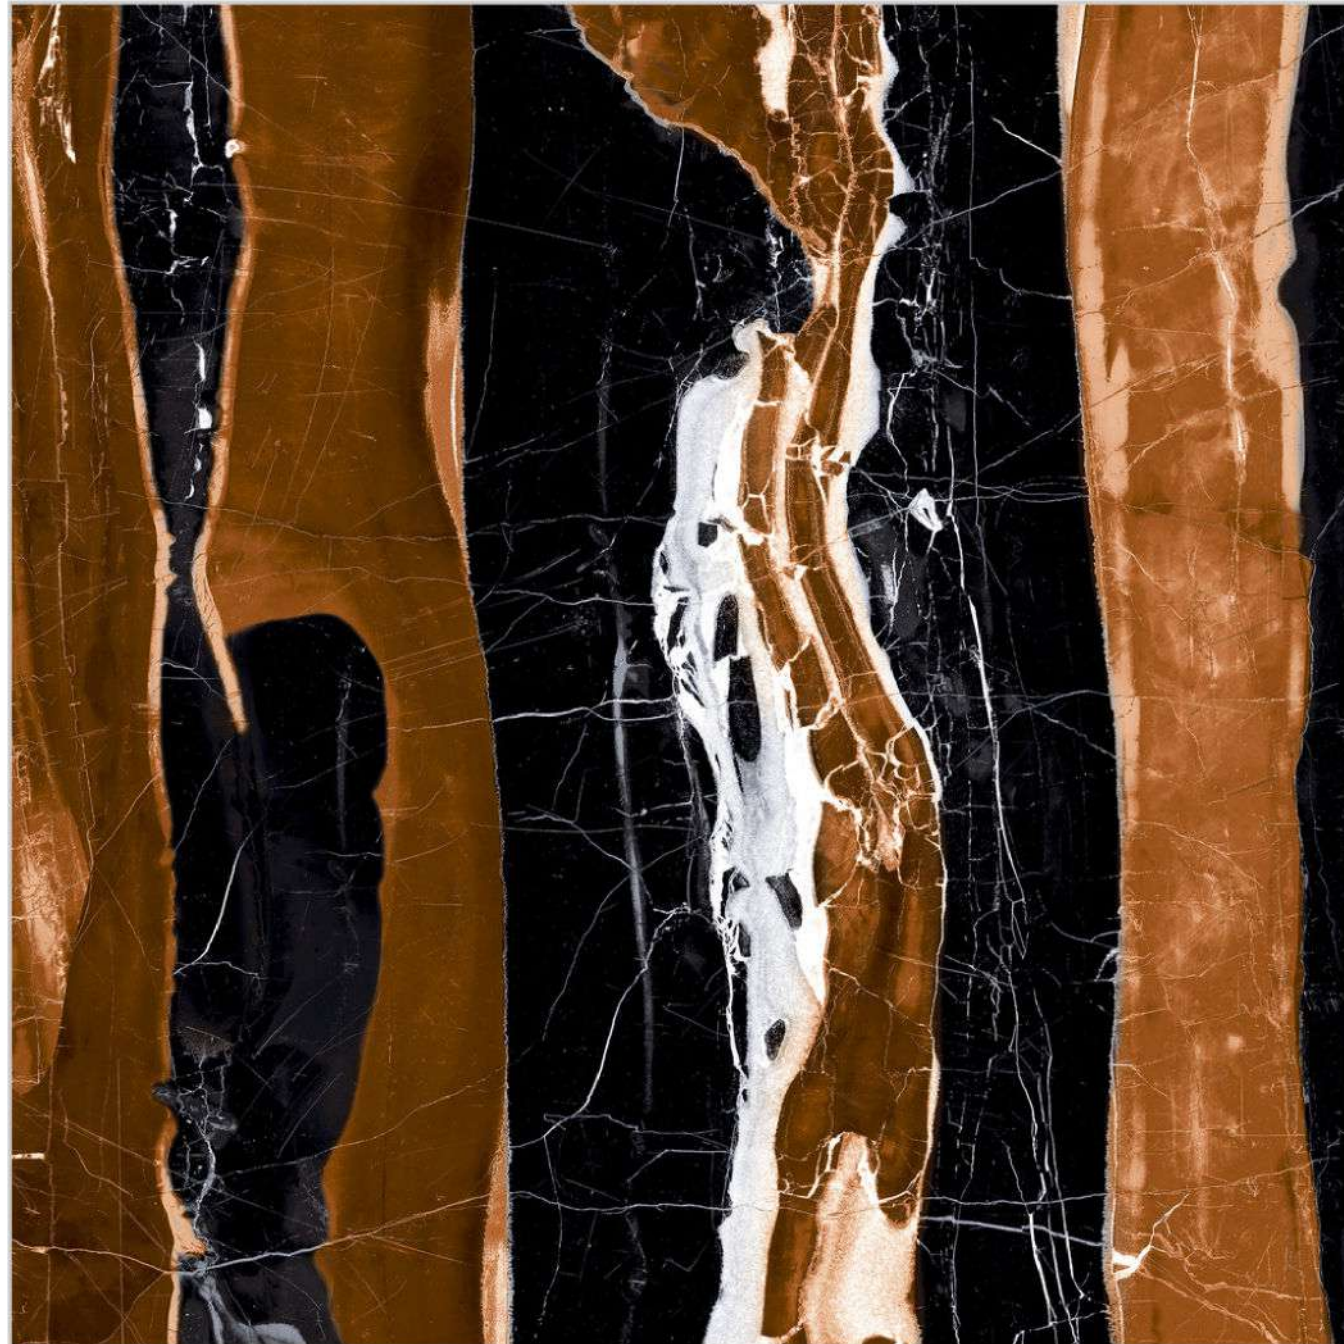

3

STROM RED

| | | |
|------------------|--------------------|----------|
| Size | Finish | Random |
| <u>600x600mm</u> | <u>High Glossy</u> | <u>5</u> |

SURPRISE PURPLE

| | | |
|------------------|--------------------|----------|
| Size | Finish | Random |
| <u>600x600mm</u> | <u>High Glossy</u> | <u>6</u> |