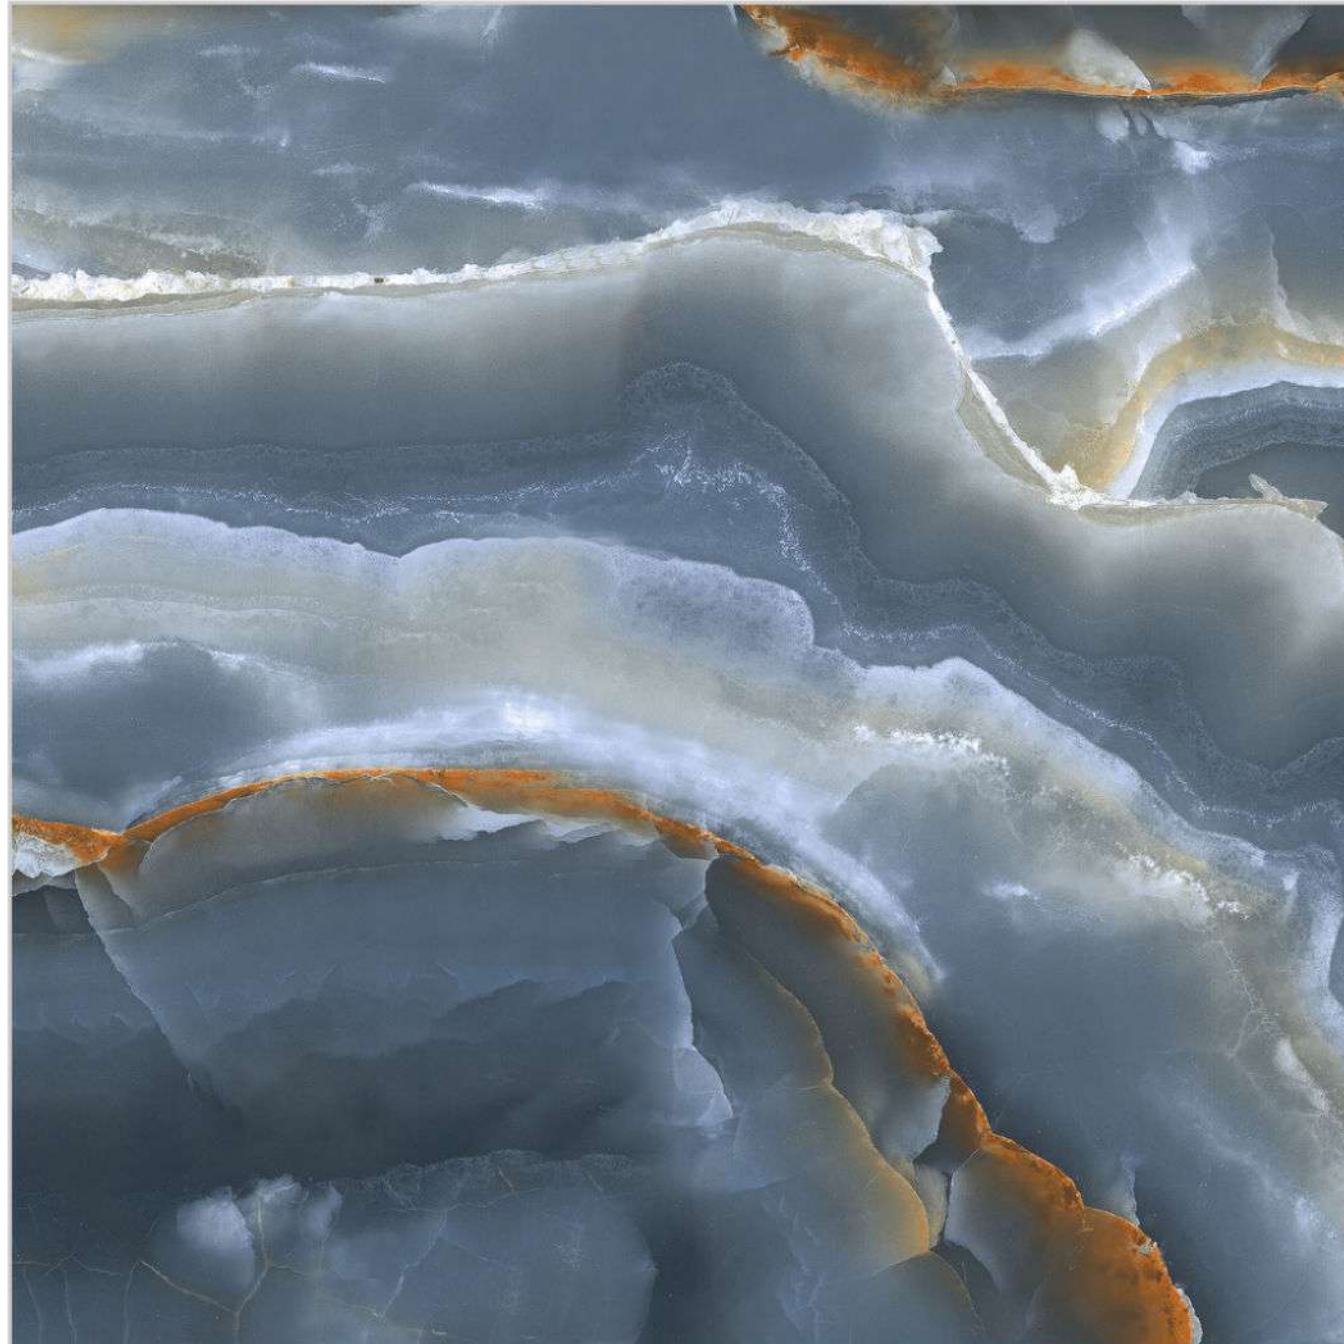

SELERIO BLUE

Size

600x600mm

Finish

High Glossy

Random

4

SINZA ONYX