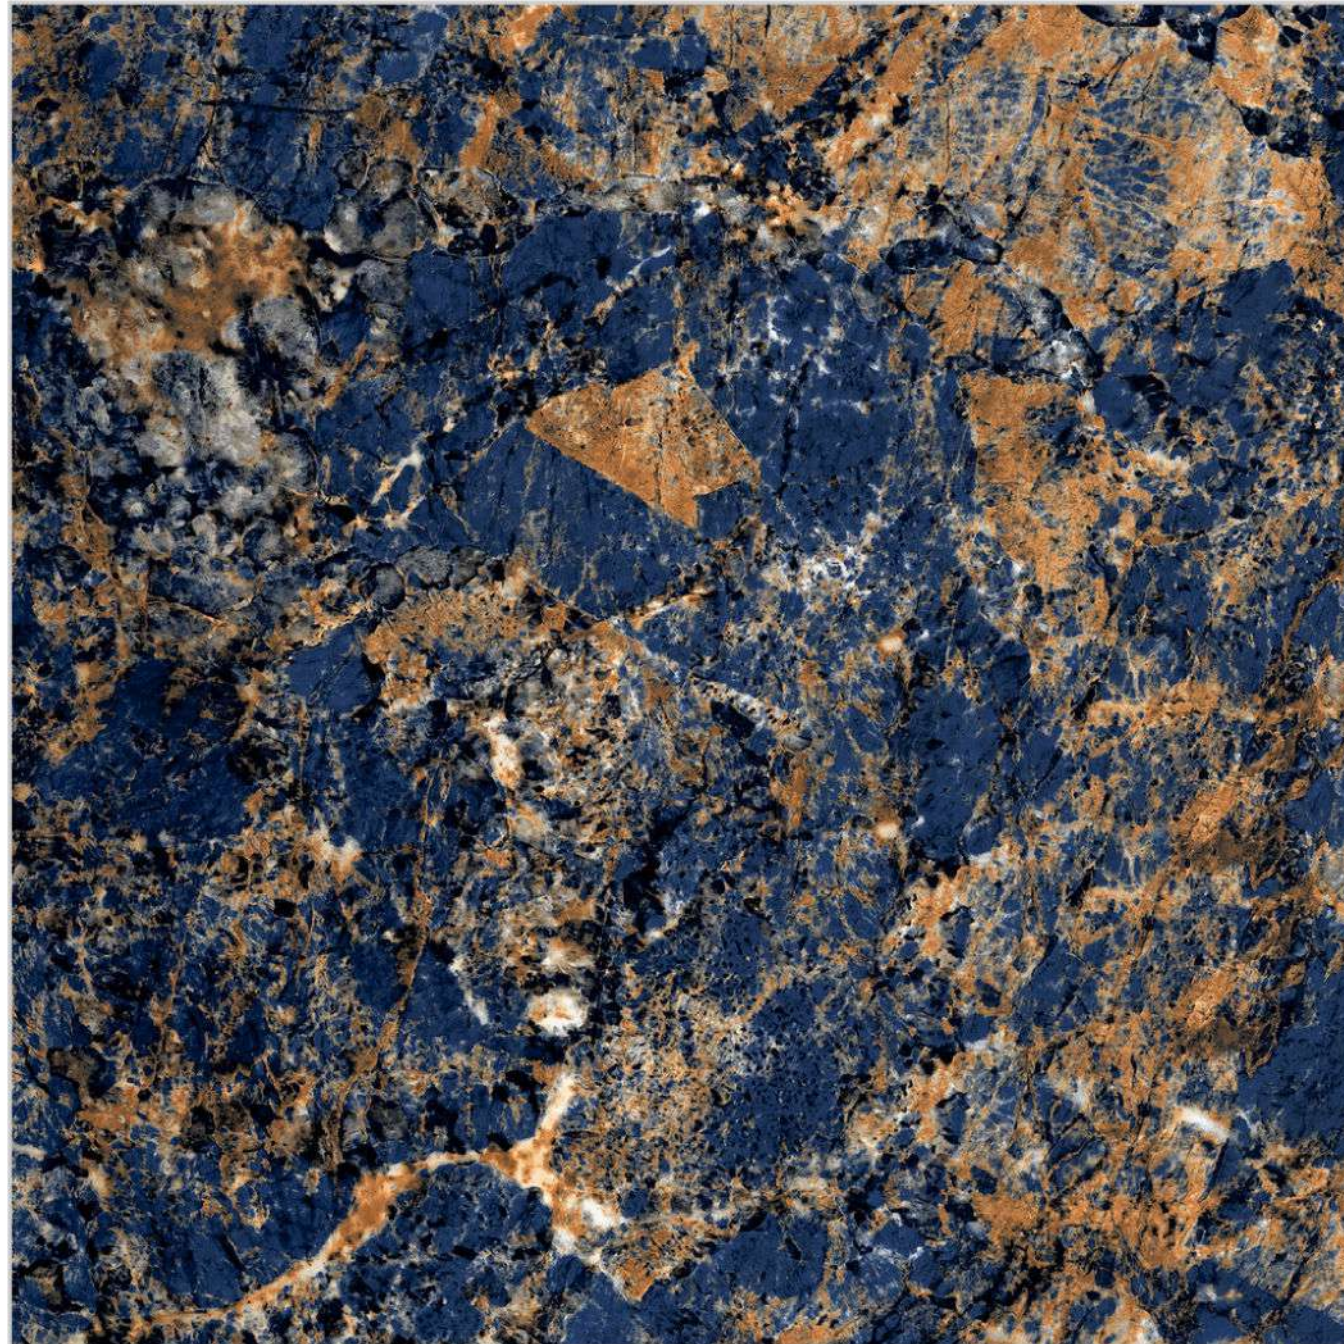

MYSTRO BLUE

Size	Finish	Random
<u>600x600mm</u>	<u>High Glossy</u>	<u>4</u>