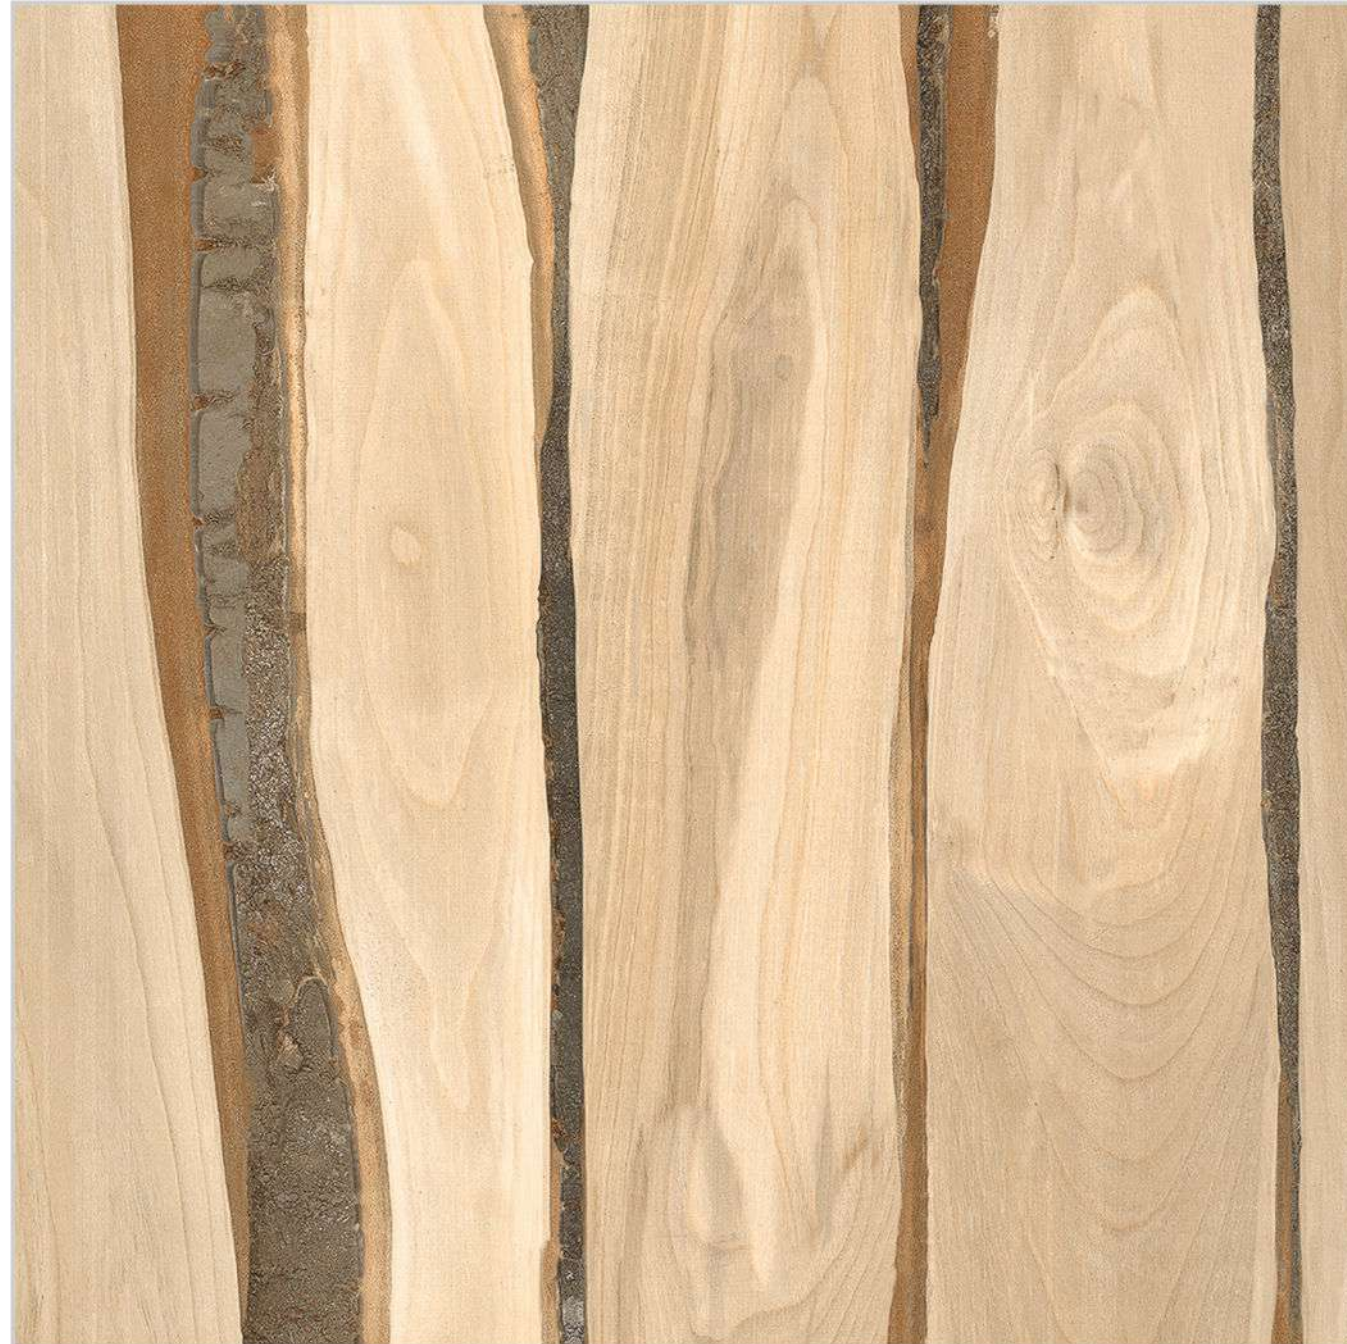

CAMINWOOD BROWN

Size	Finish	Random
<u>600x600mm</u>	<u>Matt</u>	<u>3</u>