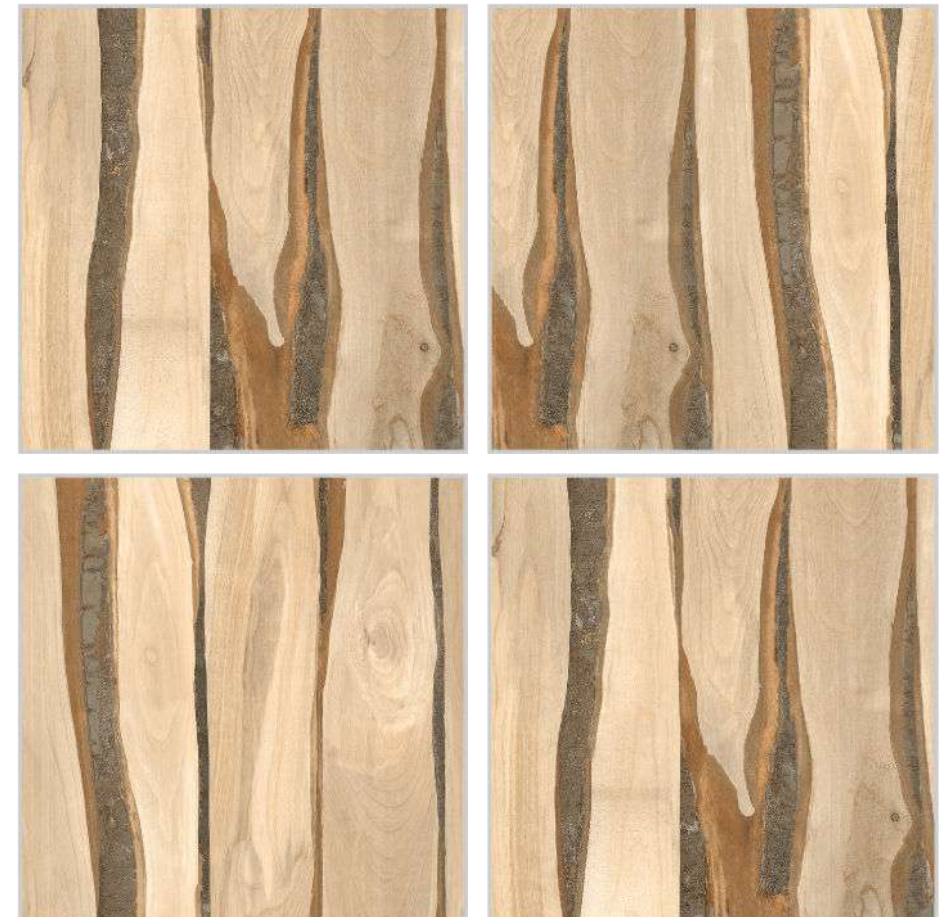

CAMINWOOD BROWN

Size	Finish	Random
<u>600x600mm</u>	<u>Matt</u>	<u>3</u>