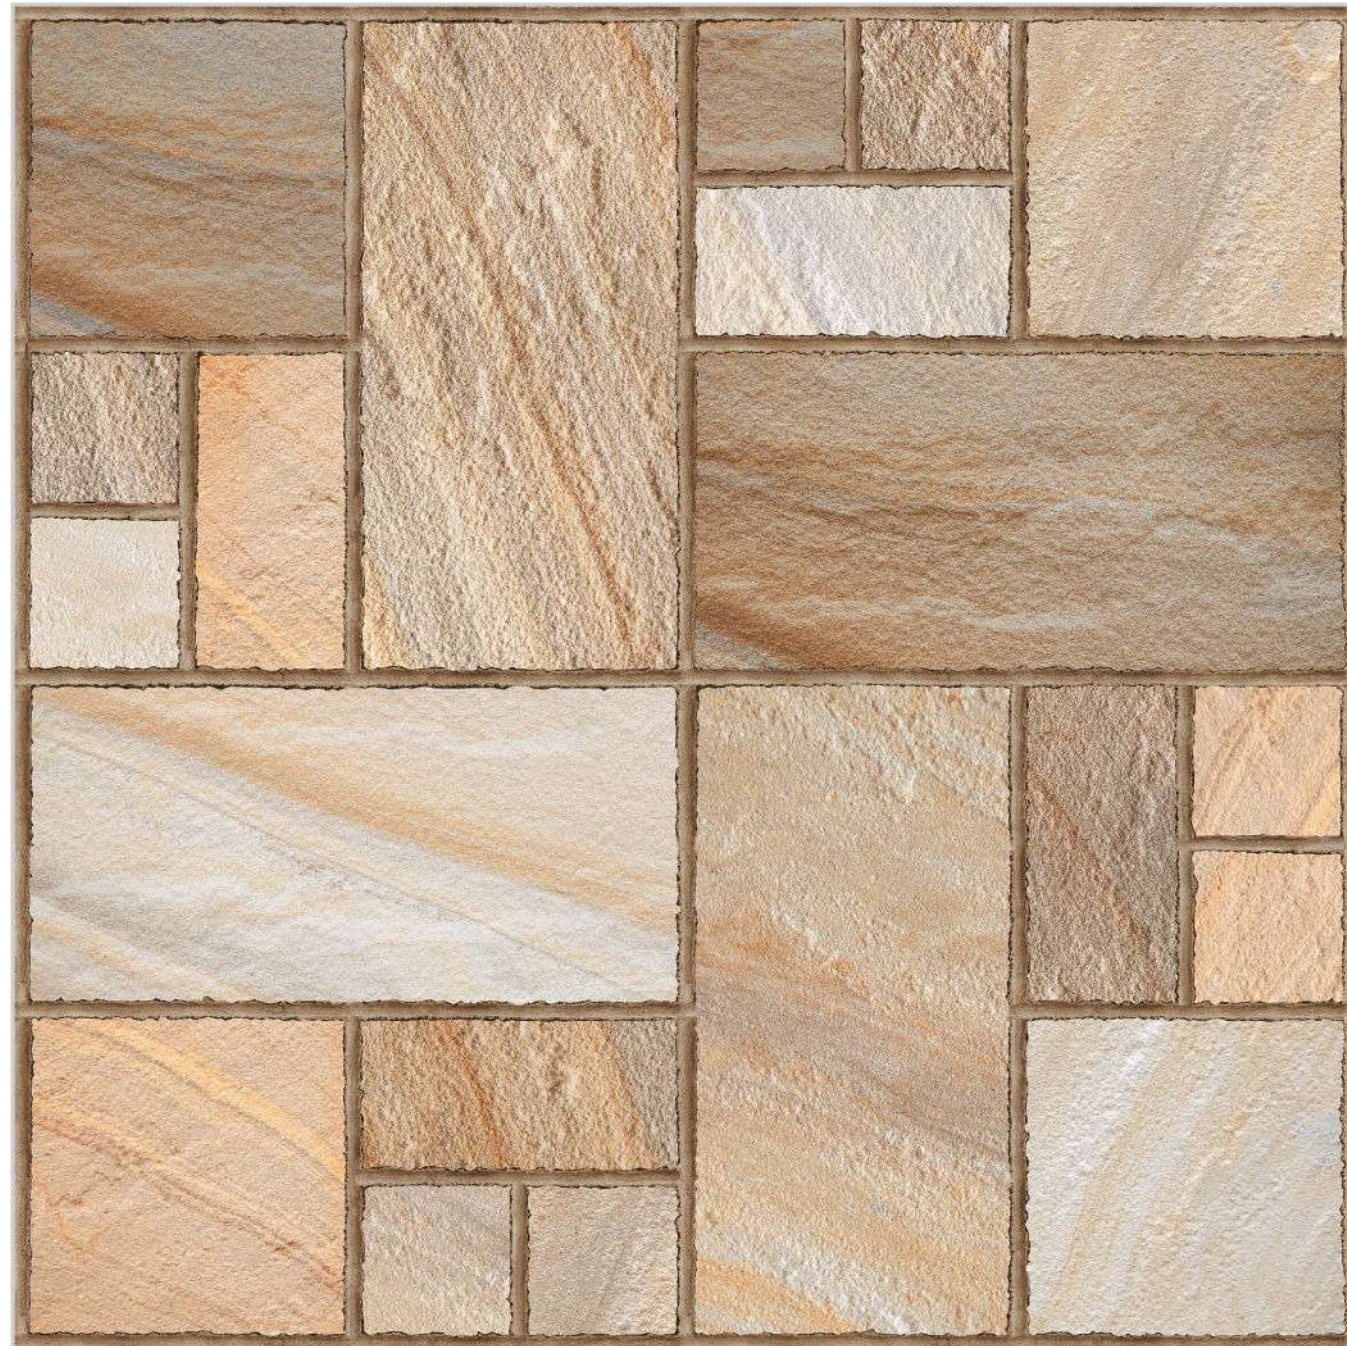

ENIGMA BROWN

Size	Finish	Random
<u>600x600mm</u>	<u>Matt</u>	<u>1</u>