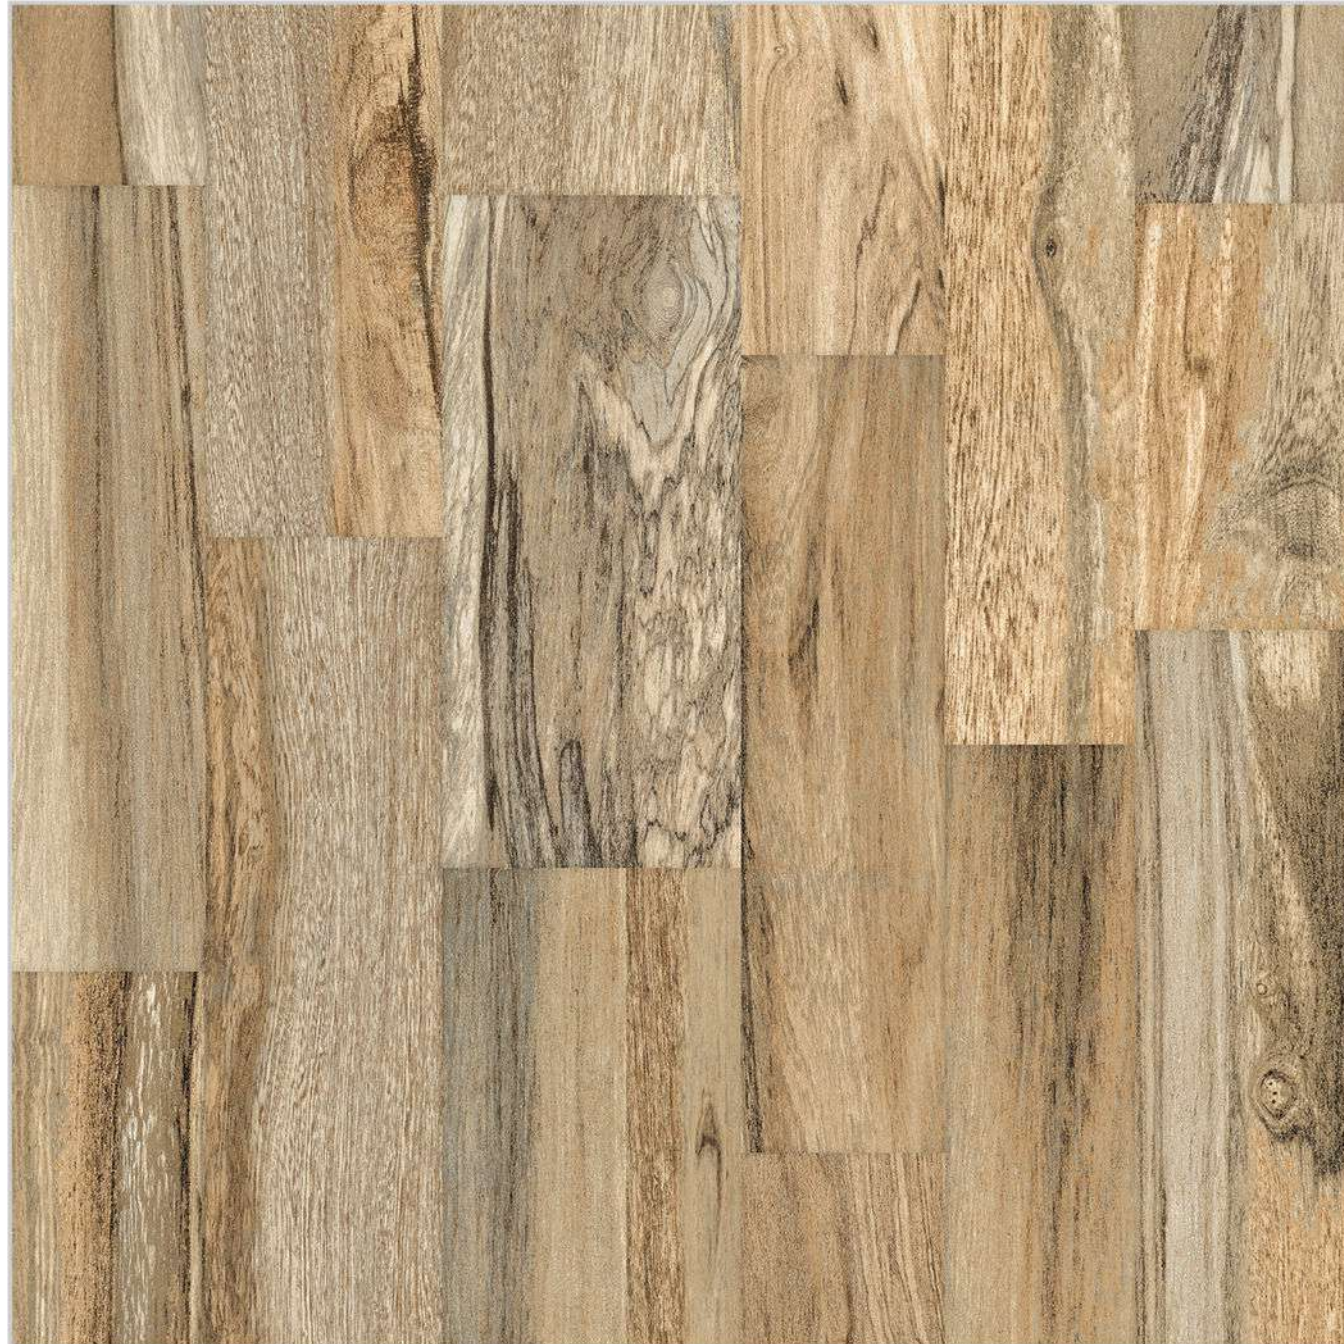

ROTTA 1014_A (6021M)

Size	Finish	Random
<u>600x600mm</u>	<u>Matt</u>	<u>4</u>

RICHMOND BEIGE

Size	Finish	Random
<u>600x600mm</u>	<u>Matt</u>	<u>3</u>

RIALTO WOOD DARK

Size	Finish	Random
<u>600x600mm</u>	<u>Matt</u>	<u>1</u>