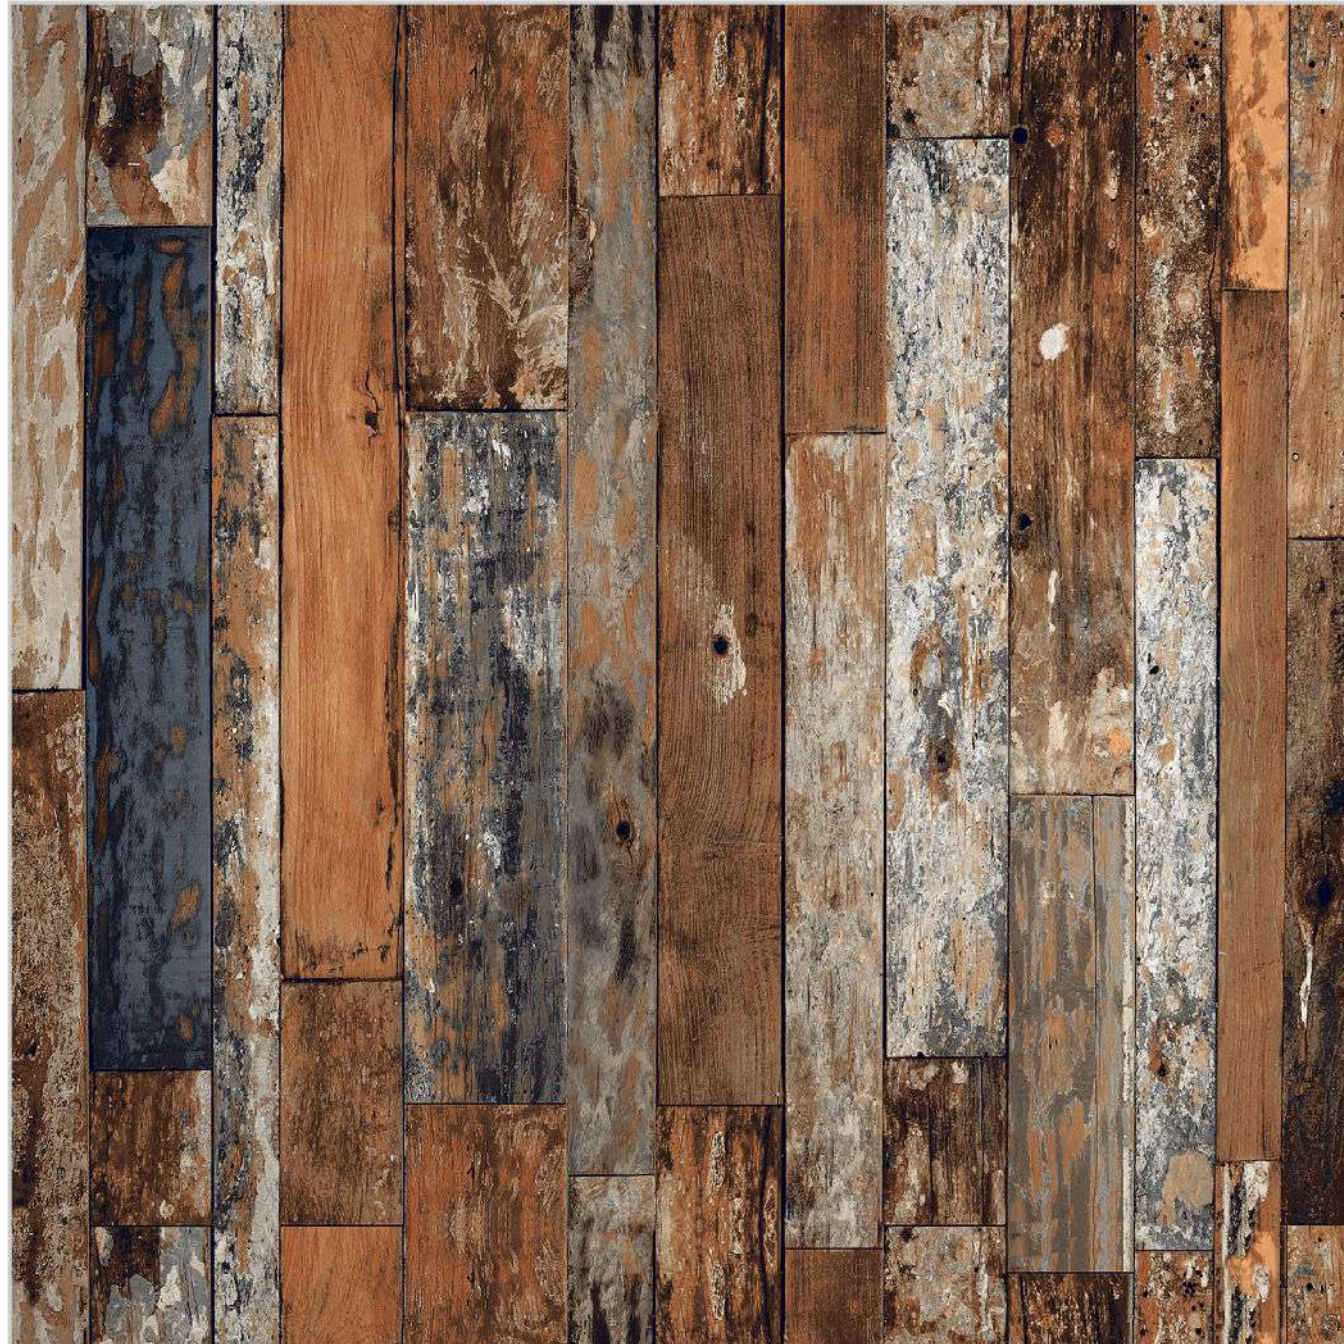

PASSION PULPIS GREY

Size	Finish	Random
<u>600x600mm</u>	<u>Matt</u>	<u>4</u>

PANTHER BEIGE

Size	Finish	Random
<u>600x600mm</u>	<u>Matt</u>	<u>1</u>

PIETRA BEIGE

Size	Finish	Random
<u>600x600mm</u>	<u>Matt</u>	<u>8</u>