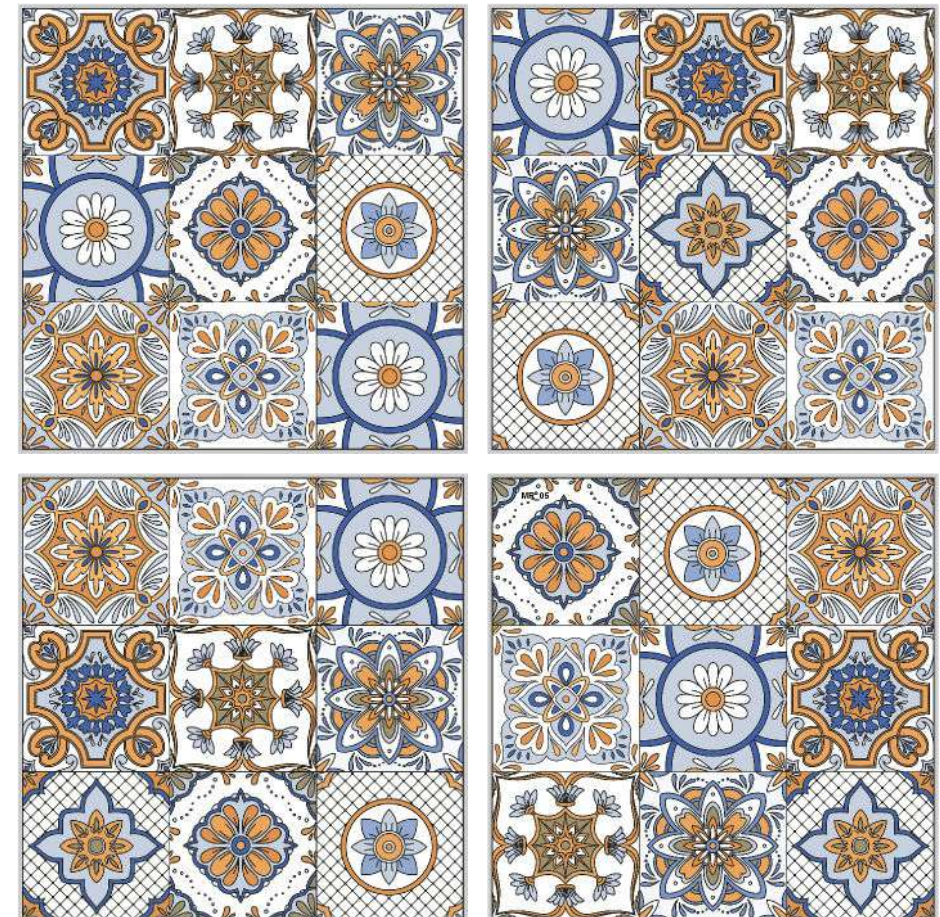

MR_03

Size	Finish	Random
<u>600x600mm</u>	<u>Matt</u>	<u>1</u>

MR_04

Size
600x600mm

Finish
Matt

Random
1

MR-05

Size	Finish	Random
<u>600x600mm</u>	<u>Matt</u>	<u>4</u>