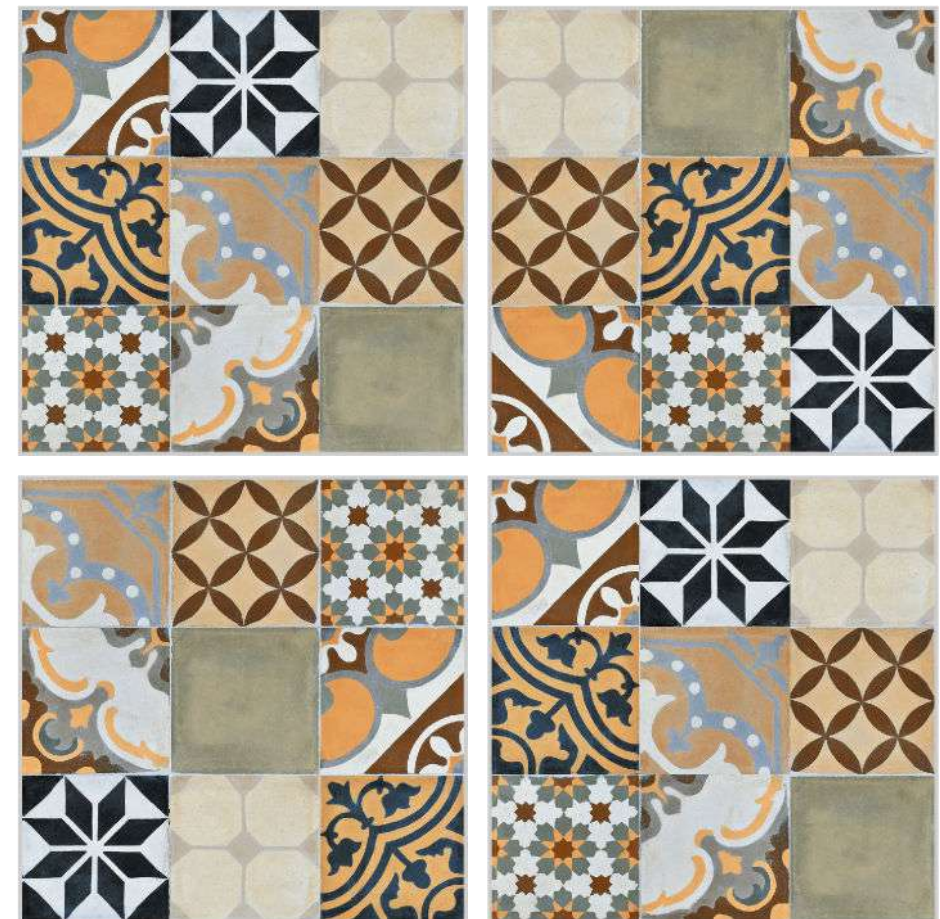

MR_07

Size	Finish	Random
<u>600x600mm</u>	<u>Matt</u>	<u>4</u>

MR 08

Size	Finish	Random
<u>600x600mm</u>	<u>Matt</u>	<u>1</u>

MR_09

Size	Finish	Random
<u>600x600mm</u>	<u>Matt</u>	<u>3</u>

MR_11

Size
600x600mm