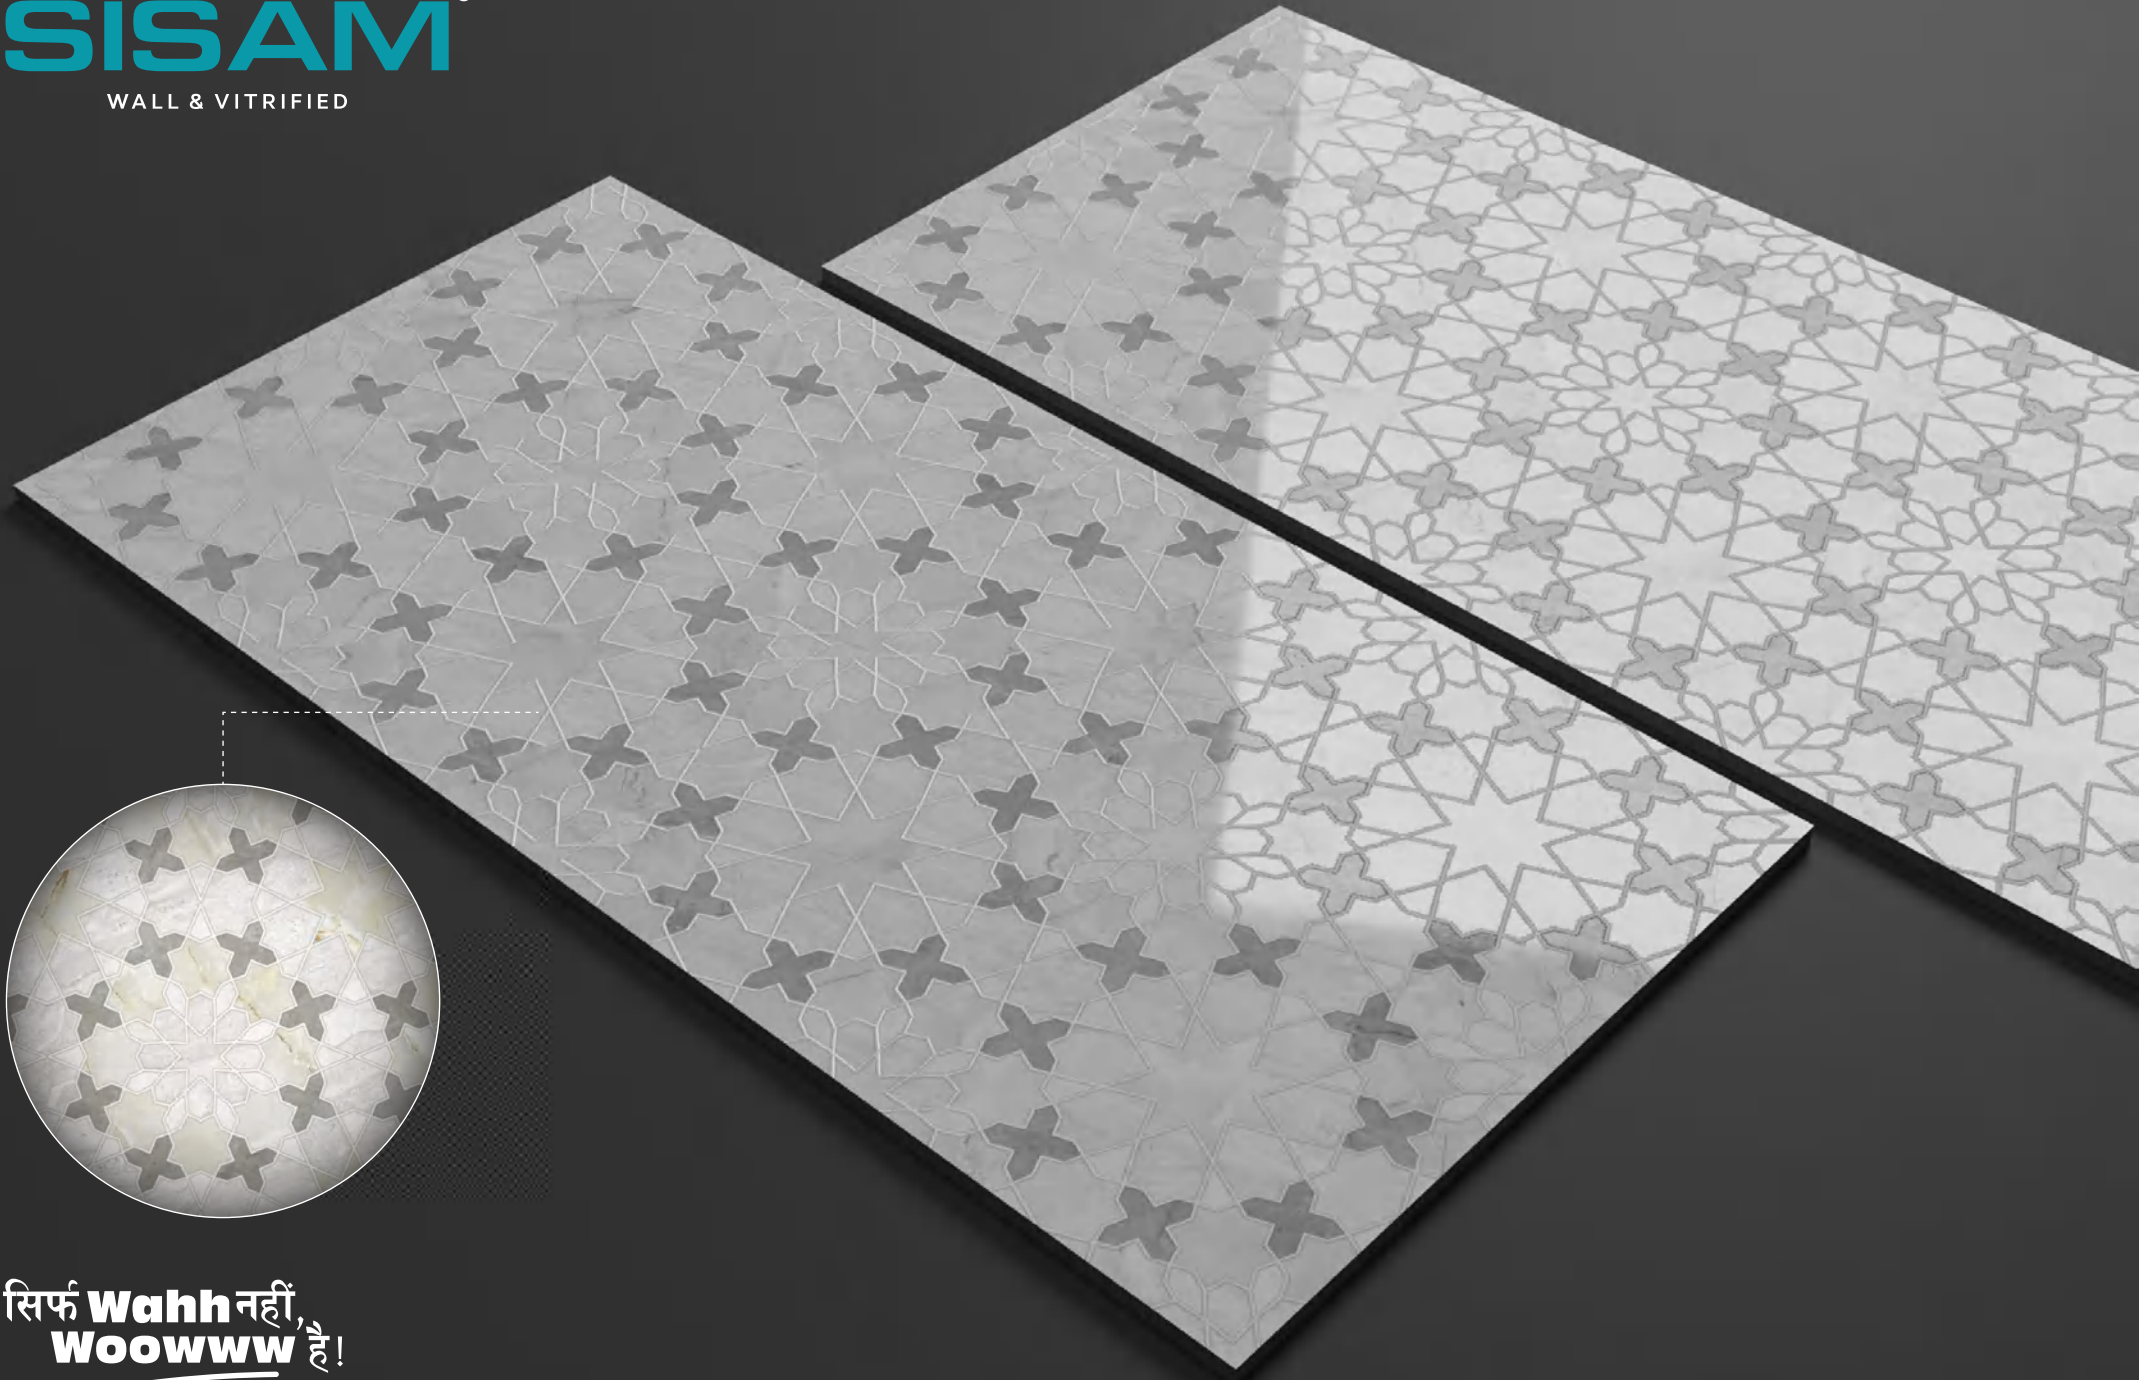

2027 Decor

Design:  
**Gleam Decore 2027**

Finish:  
**Sinker**

**SISAM**<sup>®</sup>  
WALL & VITRIFIED

सिर्फ **Wahh** नहीं,  
**Woowww** वाह!

**2028 Decor**

Design:  
**Gleam Decore 2028**

Finish:  
**Sinker**