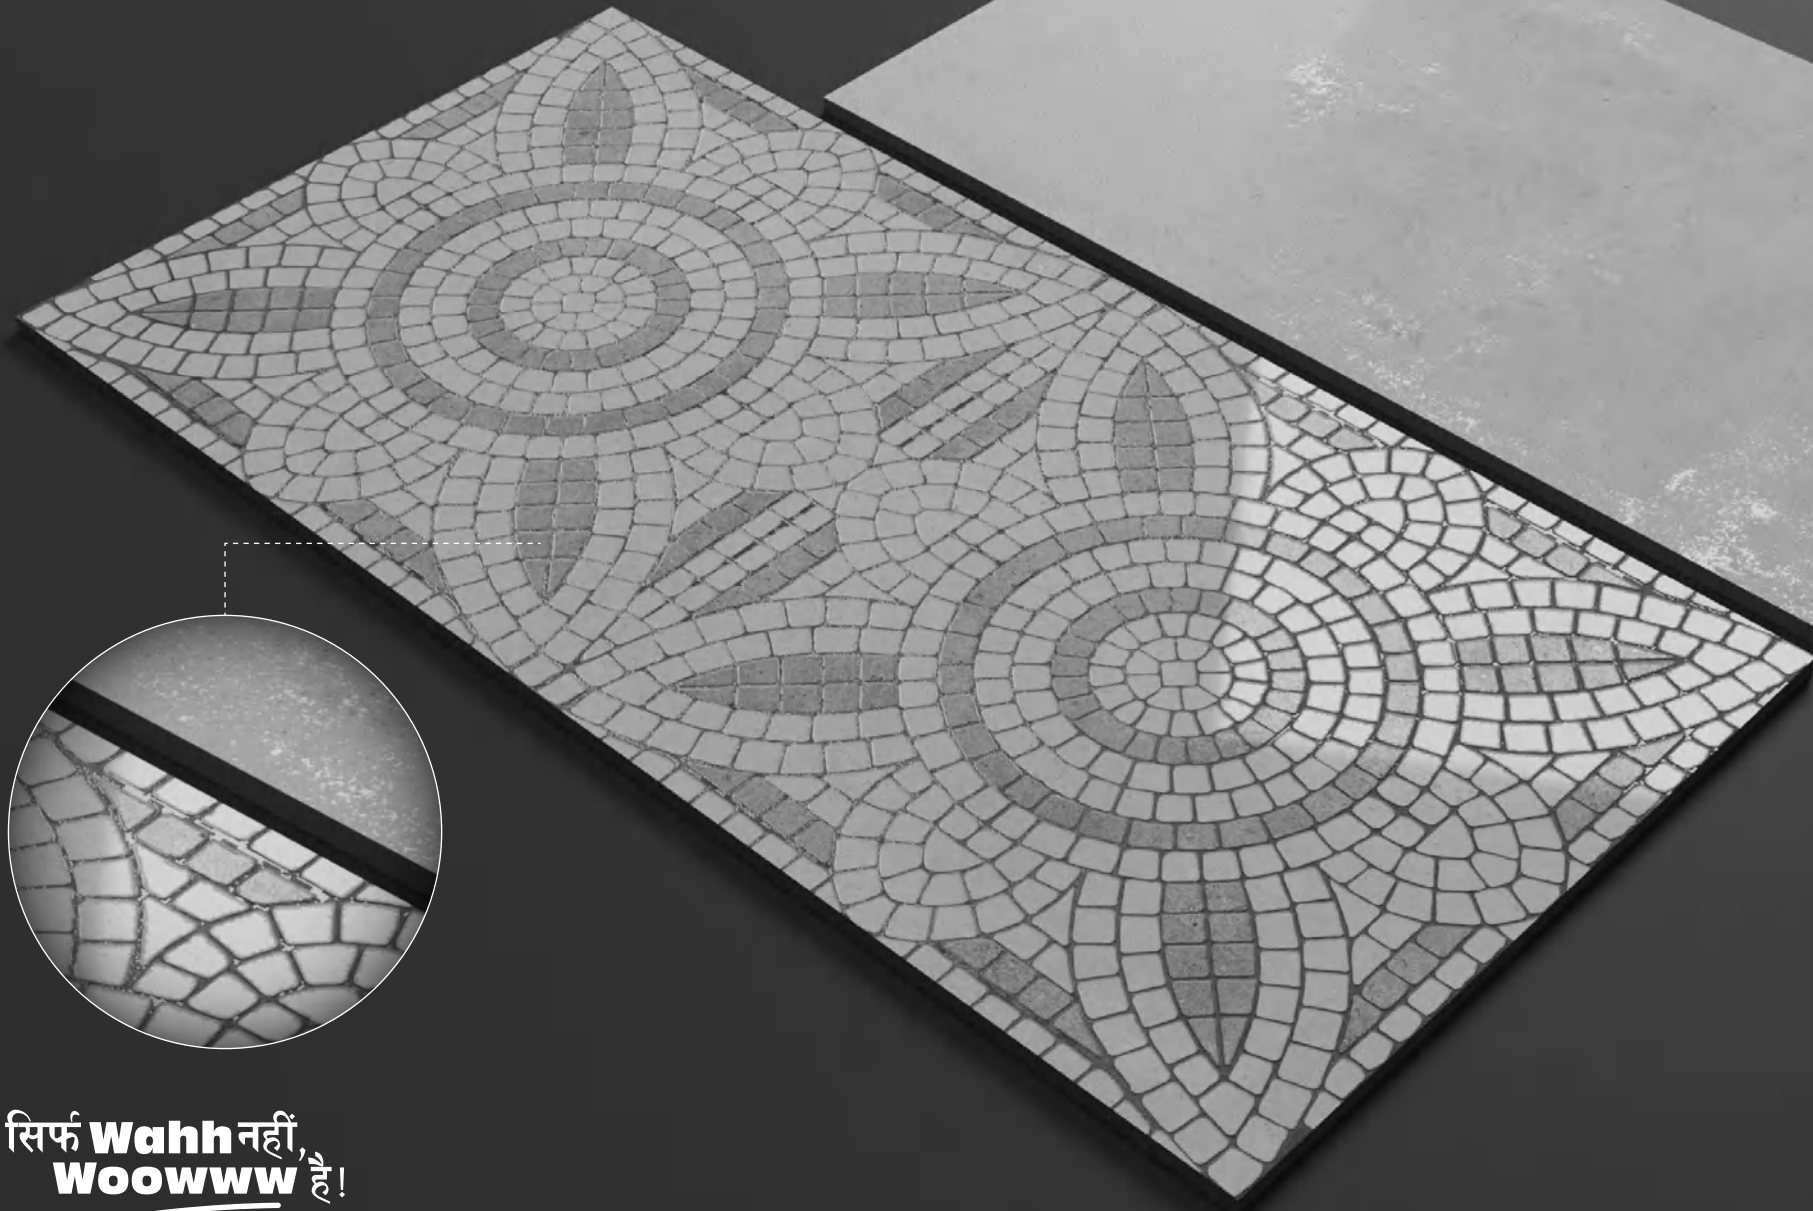

**SISAM**<sup>®</sup>  
WALL & VITRIFIED

सिर्फ **Wahh** नहीं,  
**Woowww** है!

2019 Decor

2019 Base

Design:  
**Gleam Decor 2019**

Finish:  
**Sinker**

**SISAM**<sup>®</sup>  
WALL & VITRIFIED

सिर्फ **Wahh** नहीं,  
**Woowww** है!