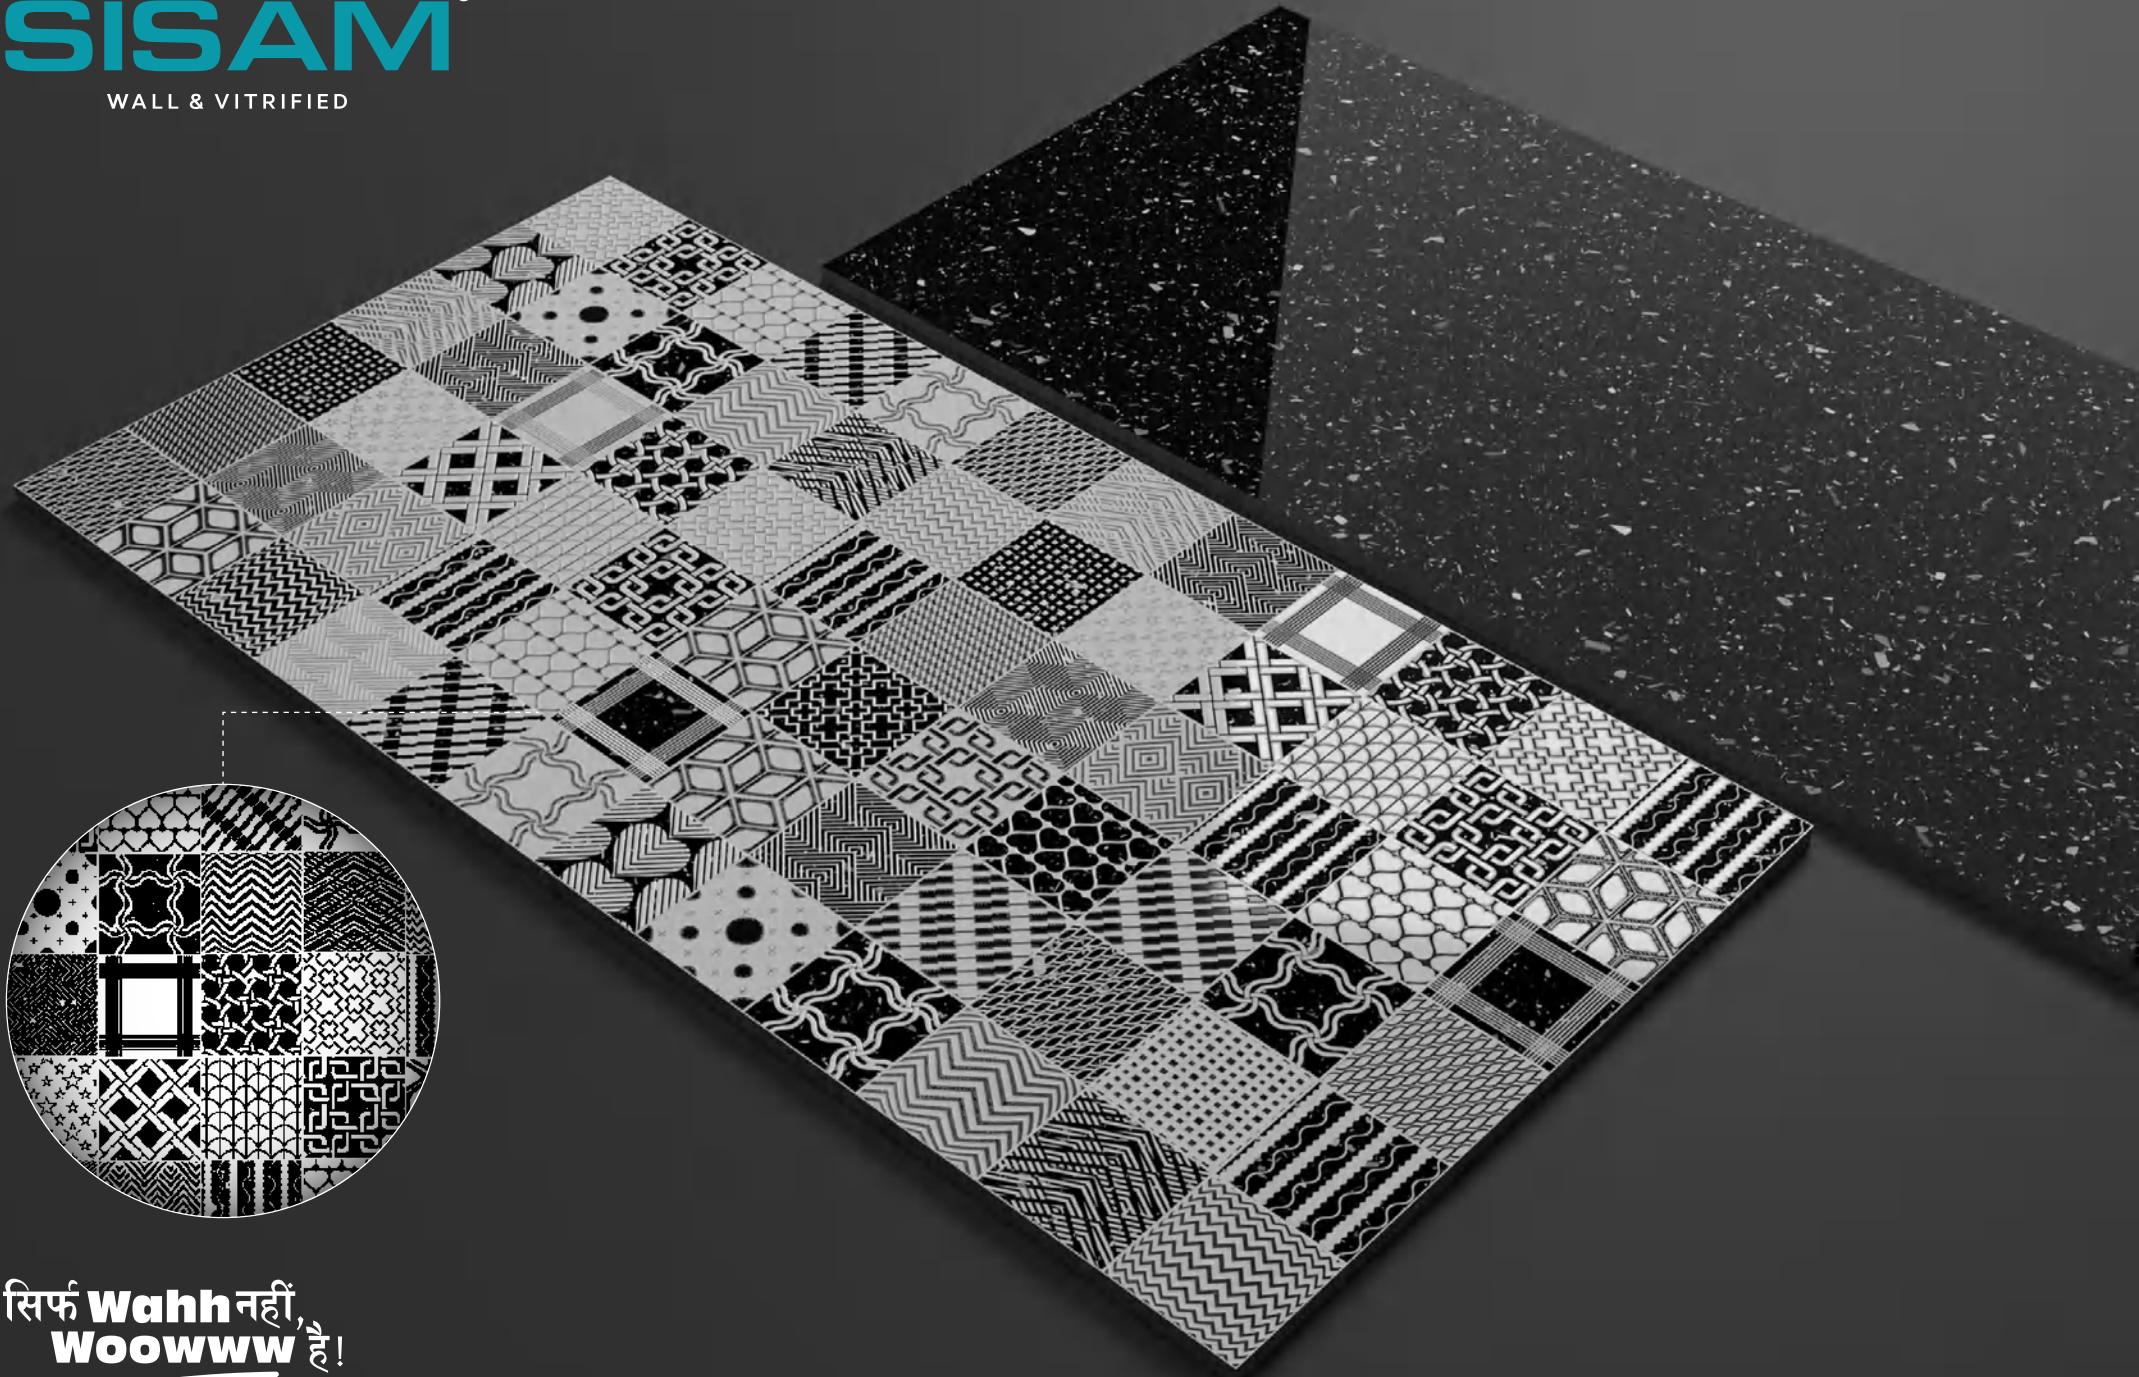

SISAM®
WALL & VITRIFIED

सिर्फ **Wahh** नहीं,
Woowww लाएँ!