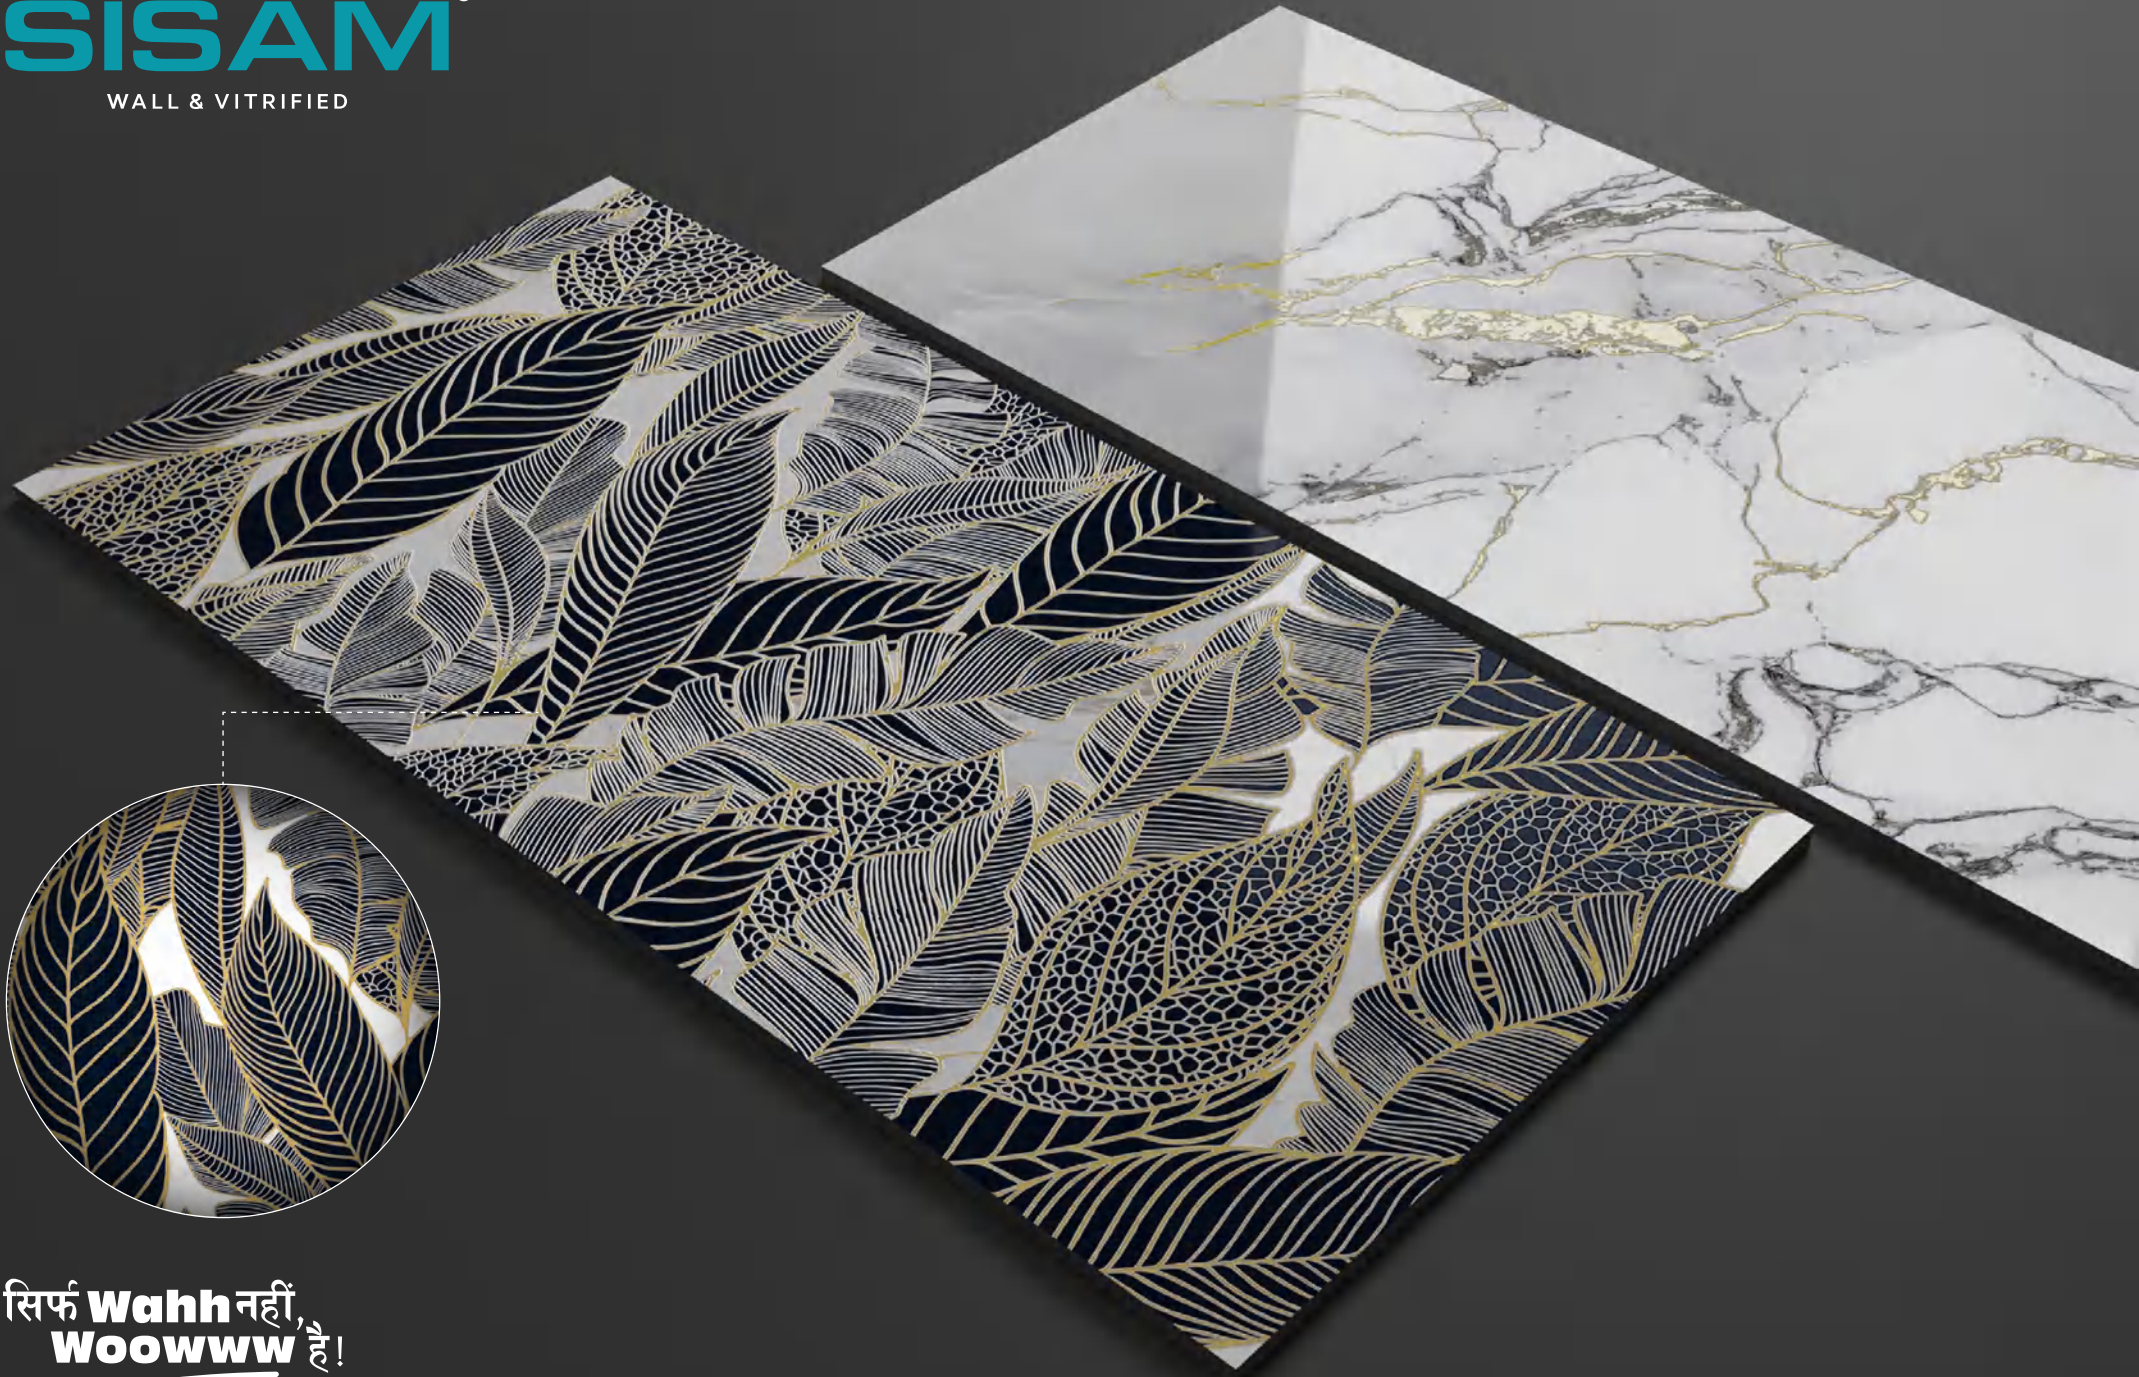

2035 Base

Design:  
**Gleam Decore 2035**

Finish:  
**Sinker**

**SISAM**<sup>®</sup>  
WALL & VITRIFIED

सिर्फ **Wahh** नहीं,  
**Woowww** है!

2036 Decor

2036 Base

Design:  
**Gleam Decore 2036**