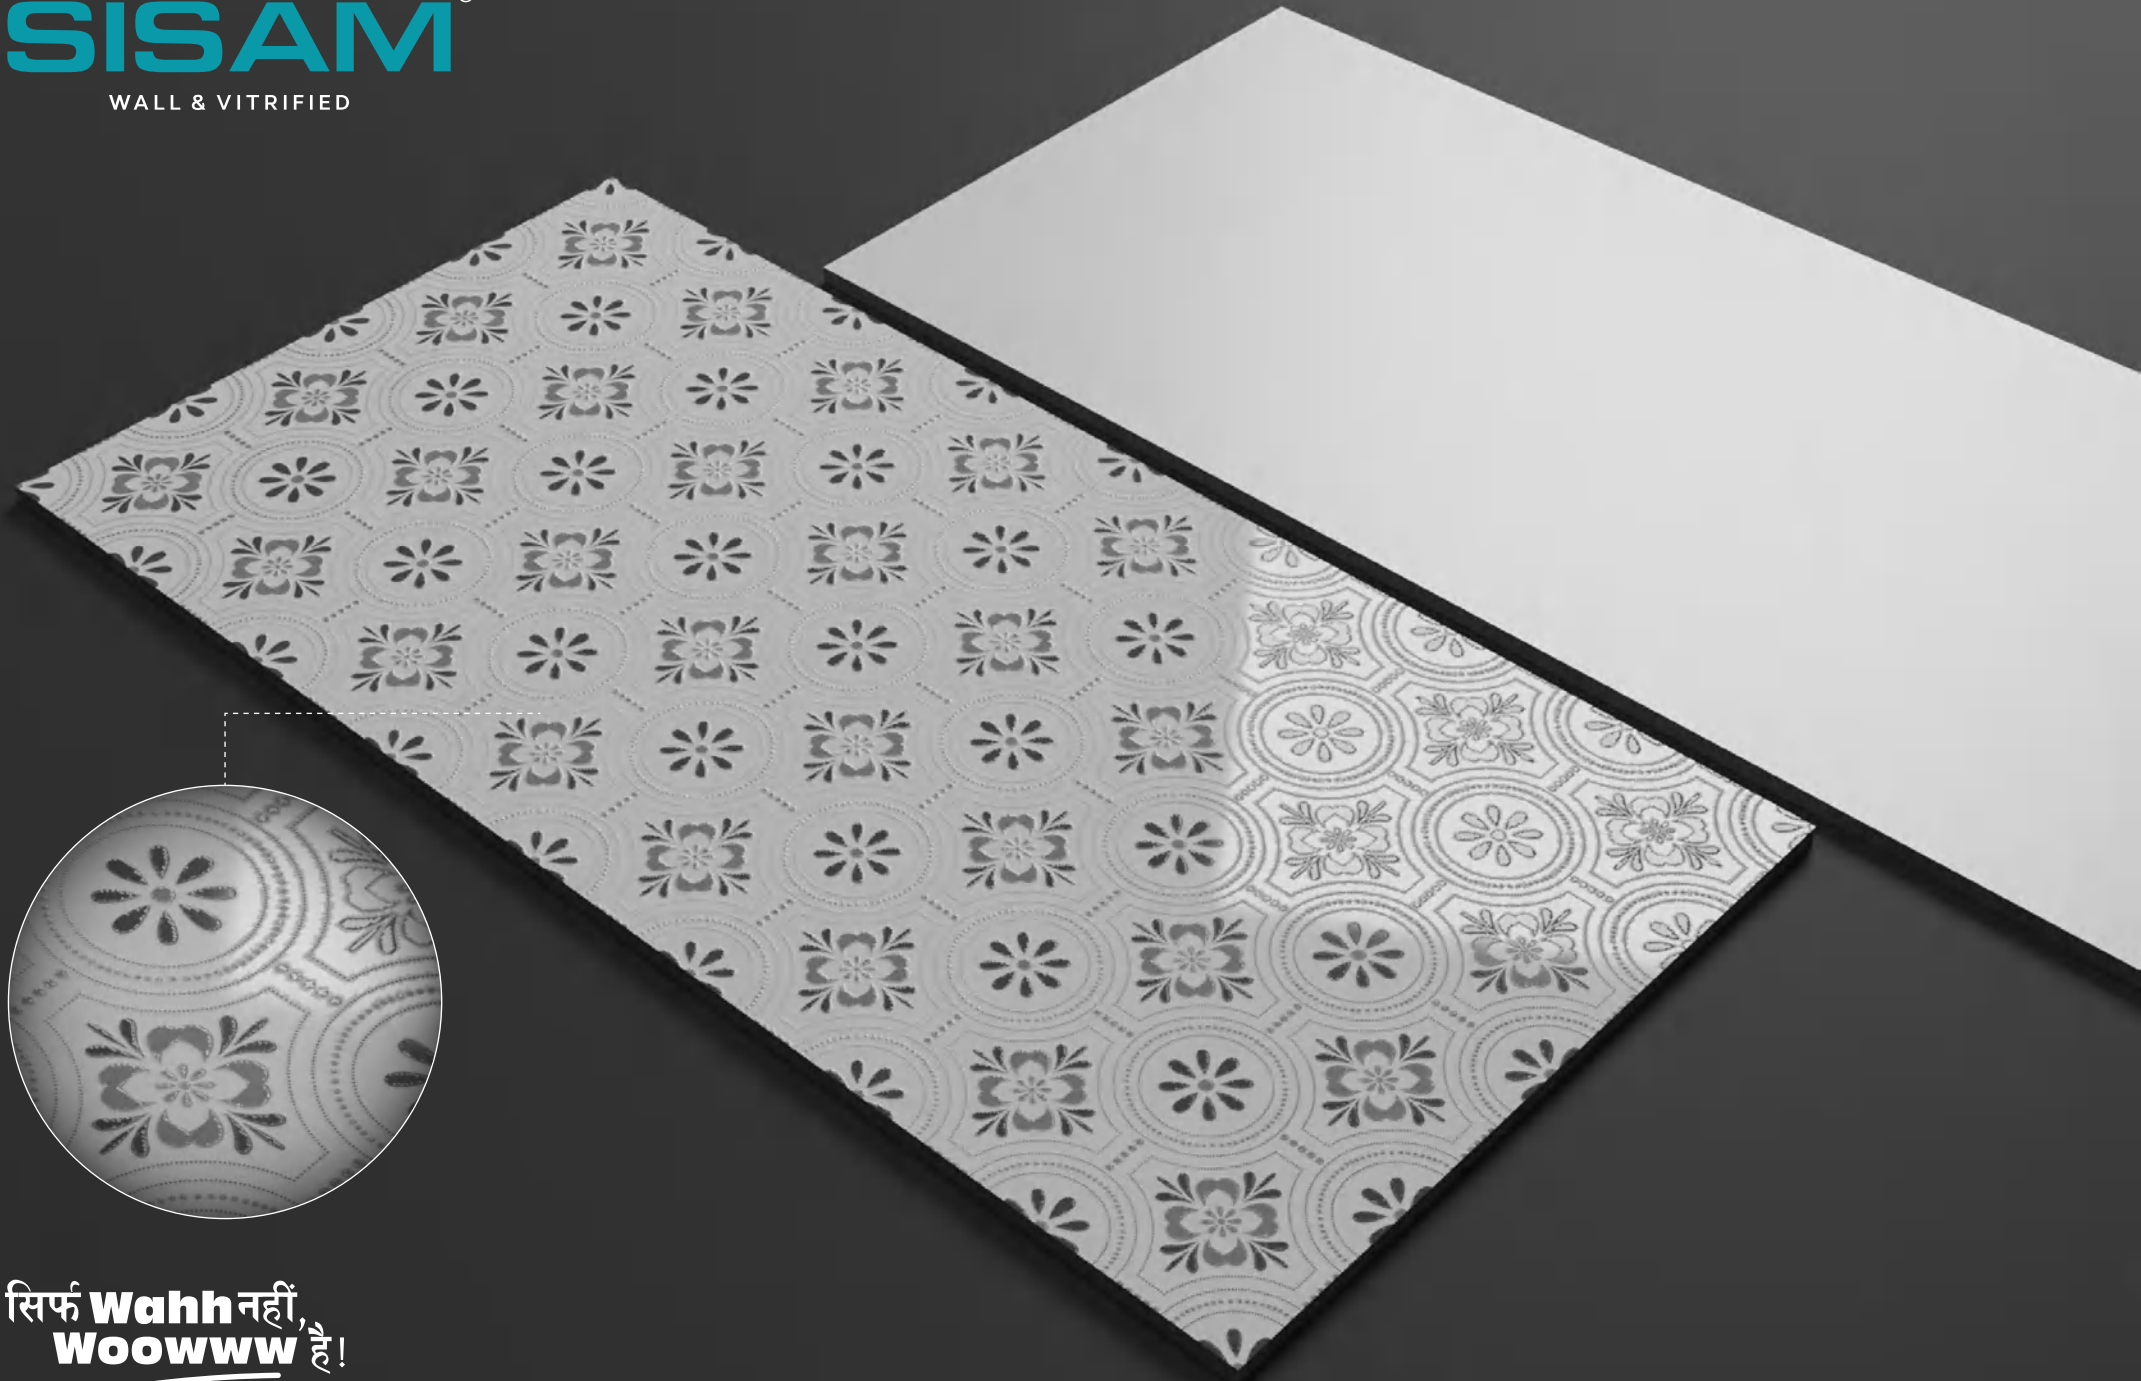

Gleam Decore 2016

Gleam Decore 2016 Base

Design:  
**Gleam Decore 2016**

Finish:  
**Sinker**

**SISAM**<sup>®</sup>  
WALL & VITRIFIED

सिर्फ **Wahh** नहीं,  
**Woowww** लाए!

2017 Decor

2017 Plain White Base