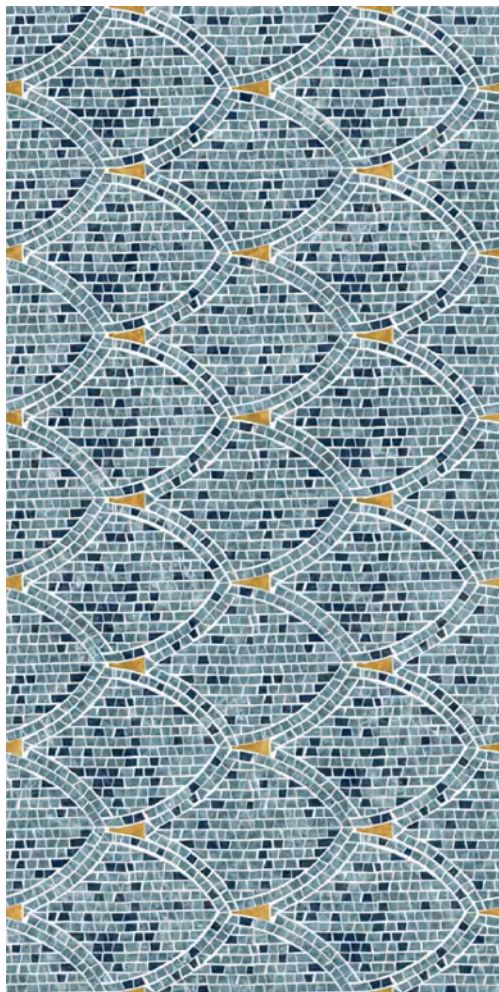

Gleam Decore 2011

Gleam Decore 2011 Base

Design:  
**Gleam Decore 2011**

Finish:  
**Sinker**

**SISAM**<sup>®</sup>  
WALL & VITRIFIED

सिर्फ **Wahh** नहीं,  
**Woowww** है!

Gleam Decore 2012

Gleam Decore 2012 Base