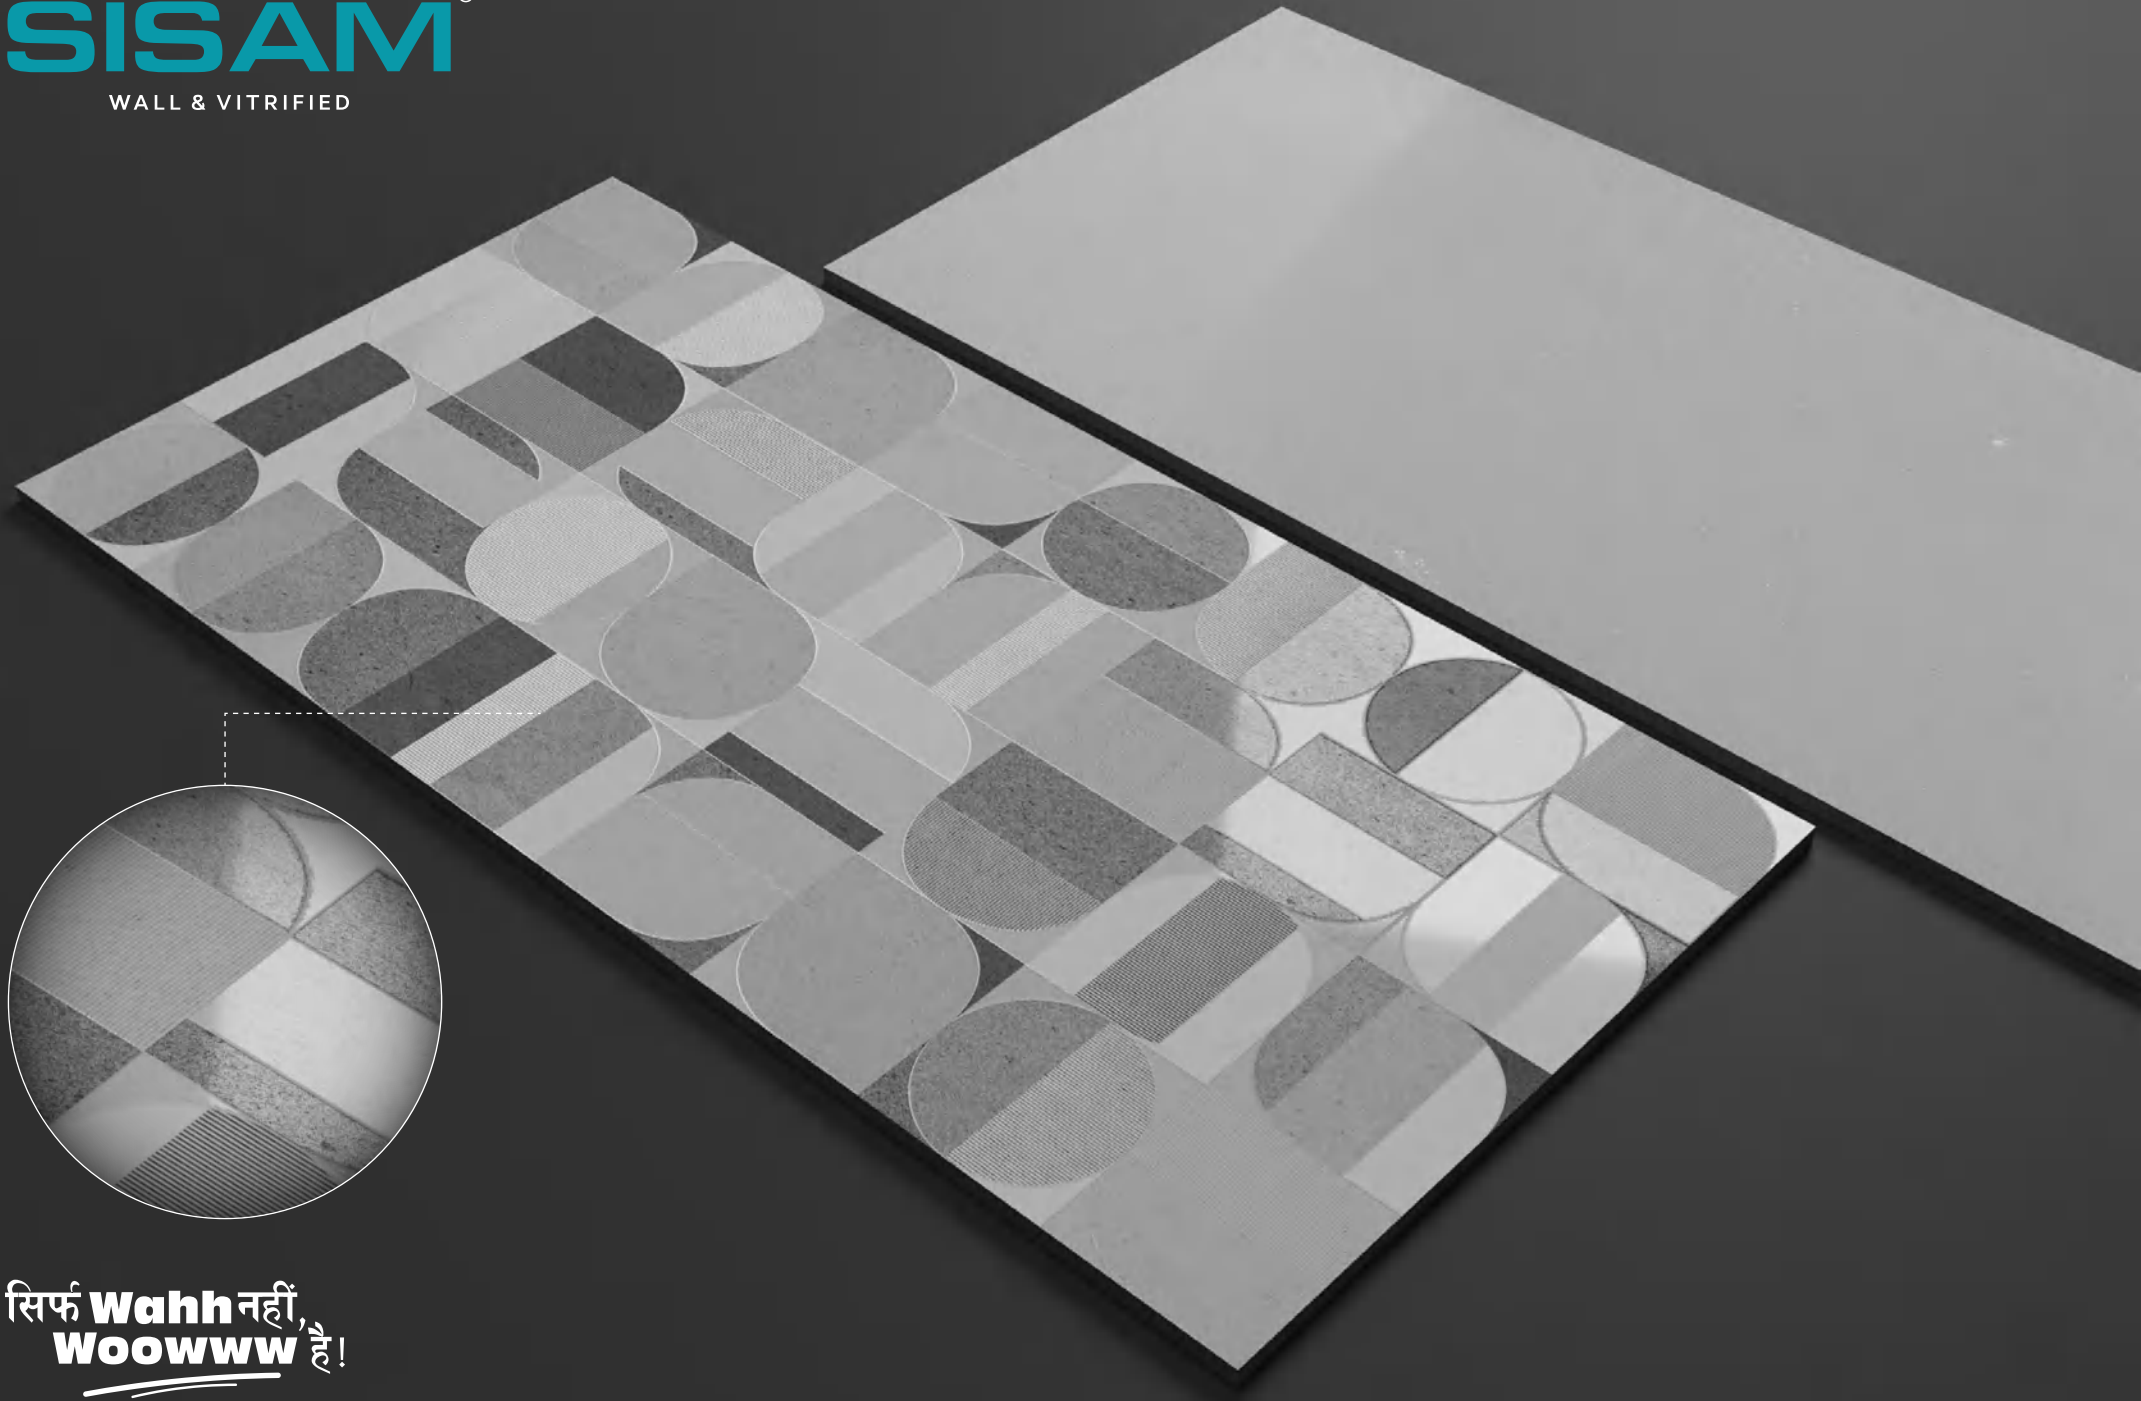

SISAM®
WALL & VITRIFIED

सिर्फ **Wahh** नहीं,
Woowww है!