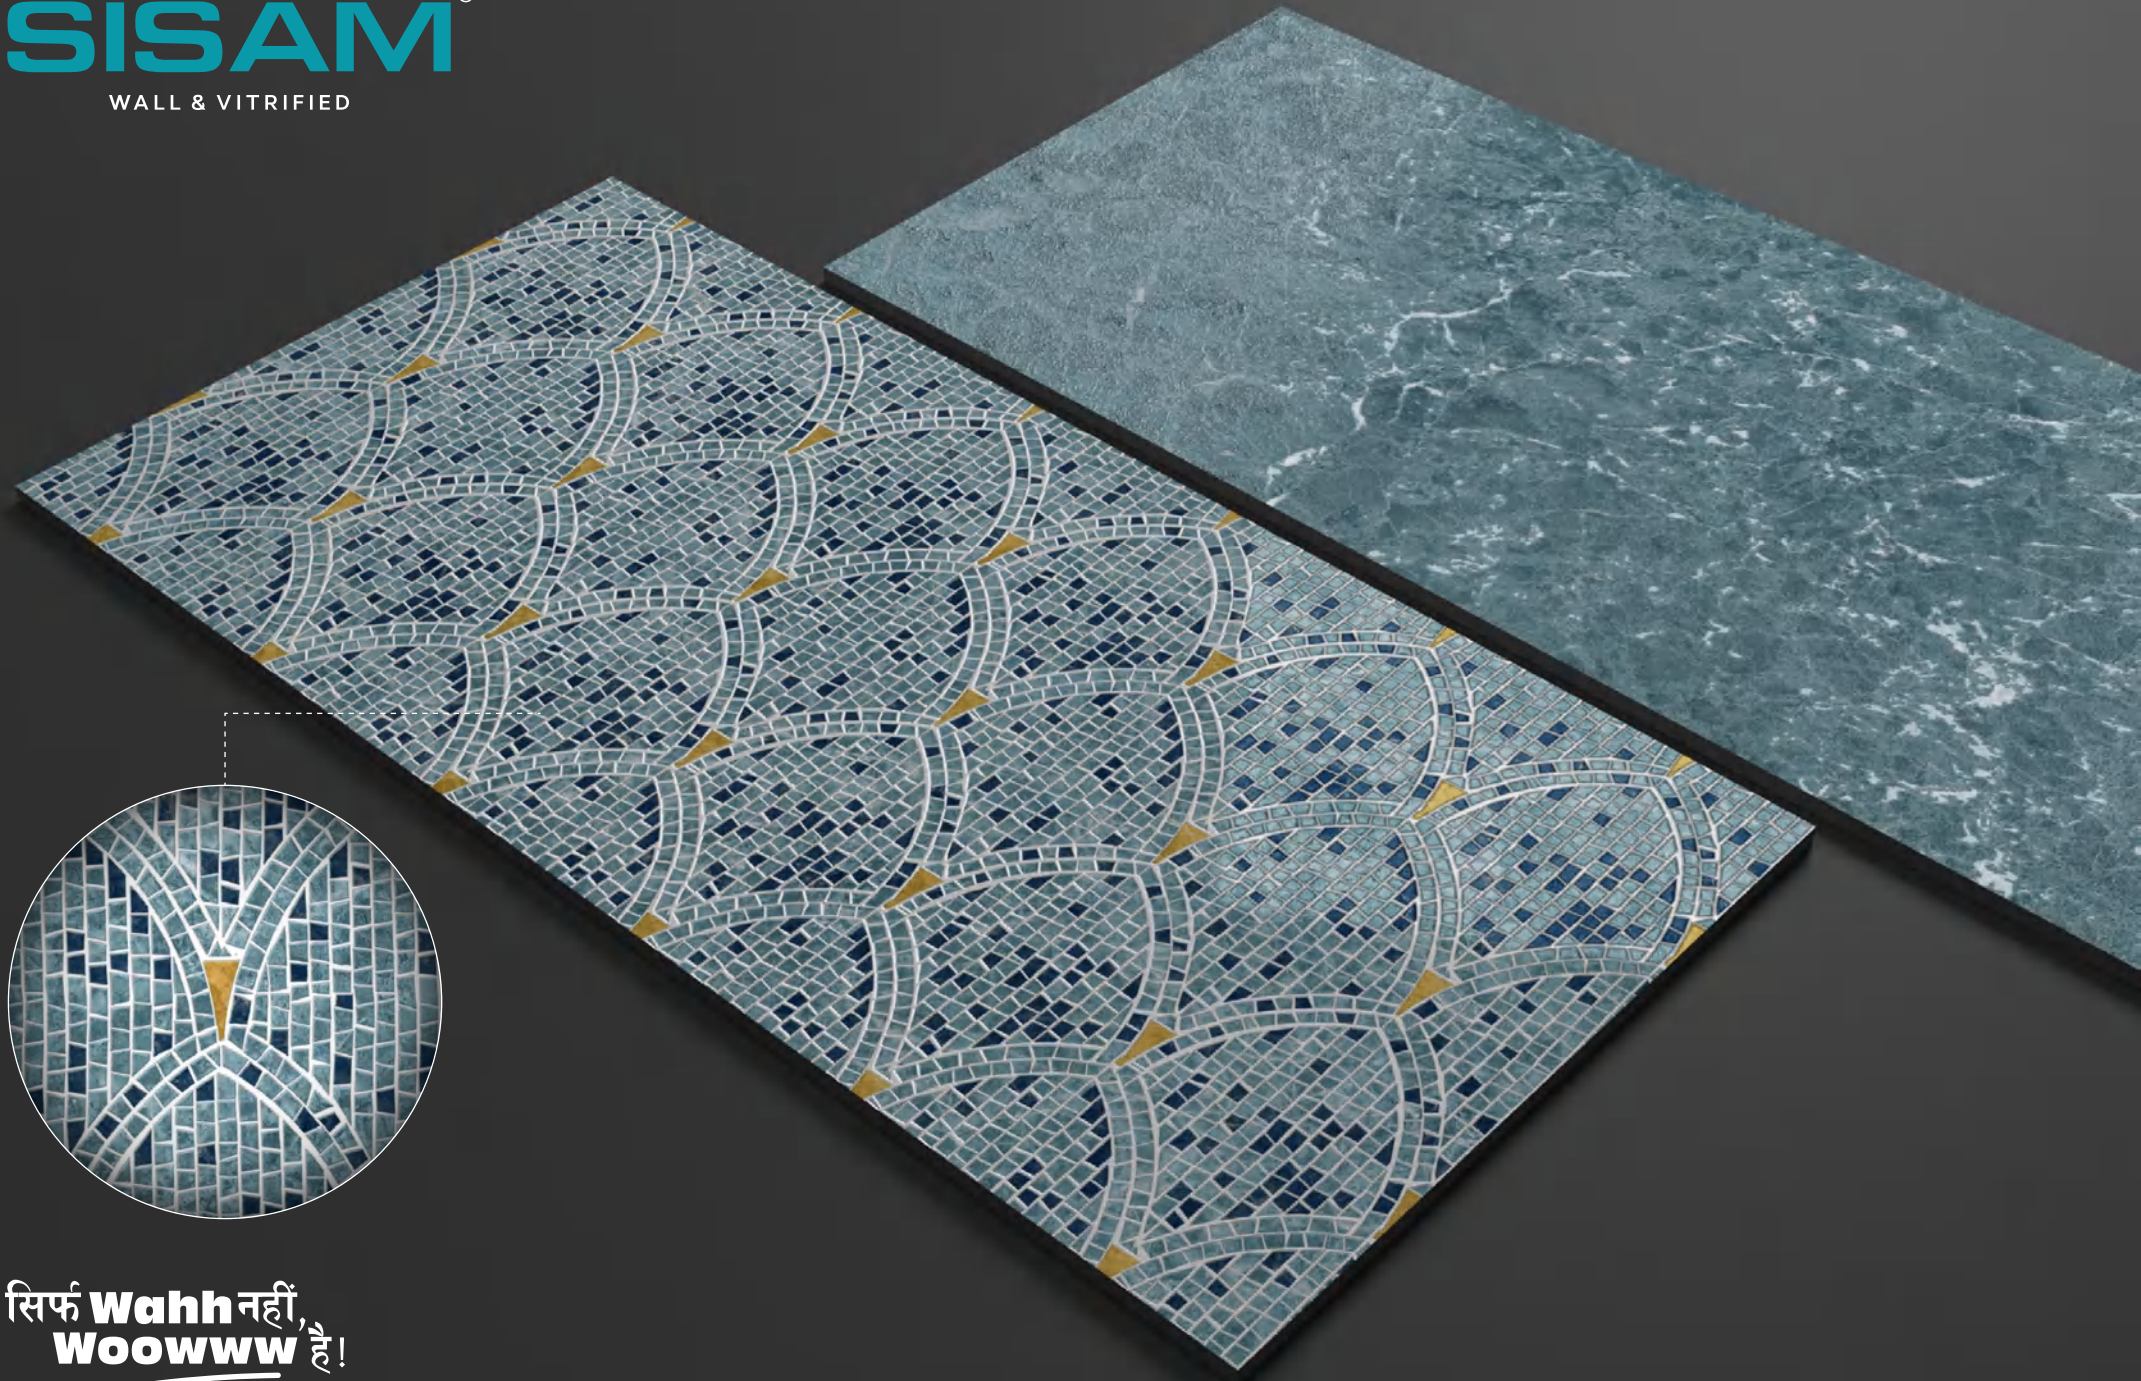

Gleam Decore 2011

Gleam Decore 2011 Base

Design:  
**Gleam Decore 2011**

Finish:  
**Sinker**

**SISAM**<sup>®</sup>  
WALL & VITRIFIED

सिर्फ **Wahh** नहीं,  
**Woowww** है!

Gleam Decore 2012

Gleam Decore 2012 Base