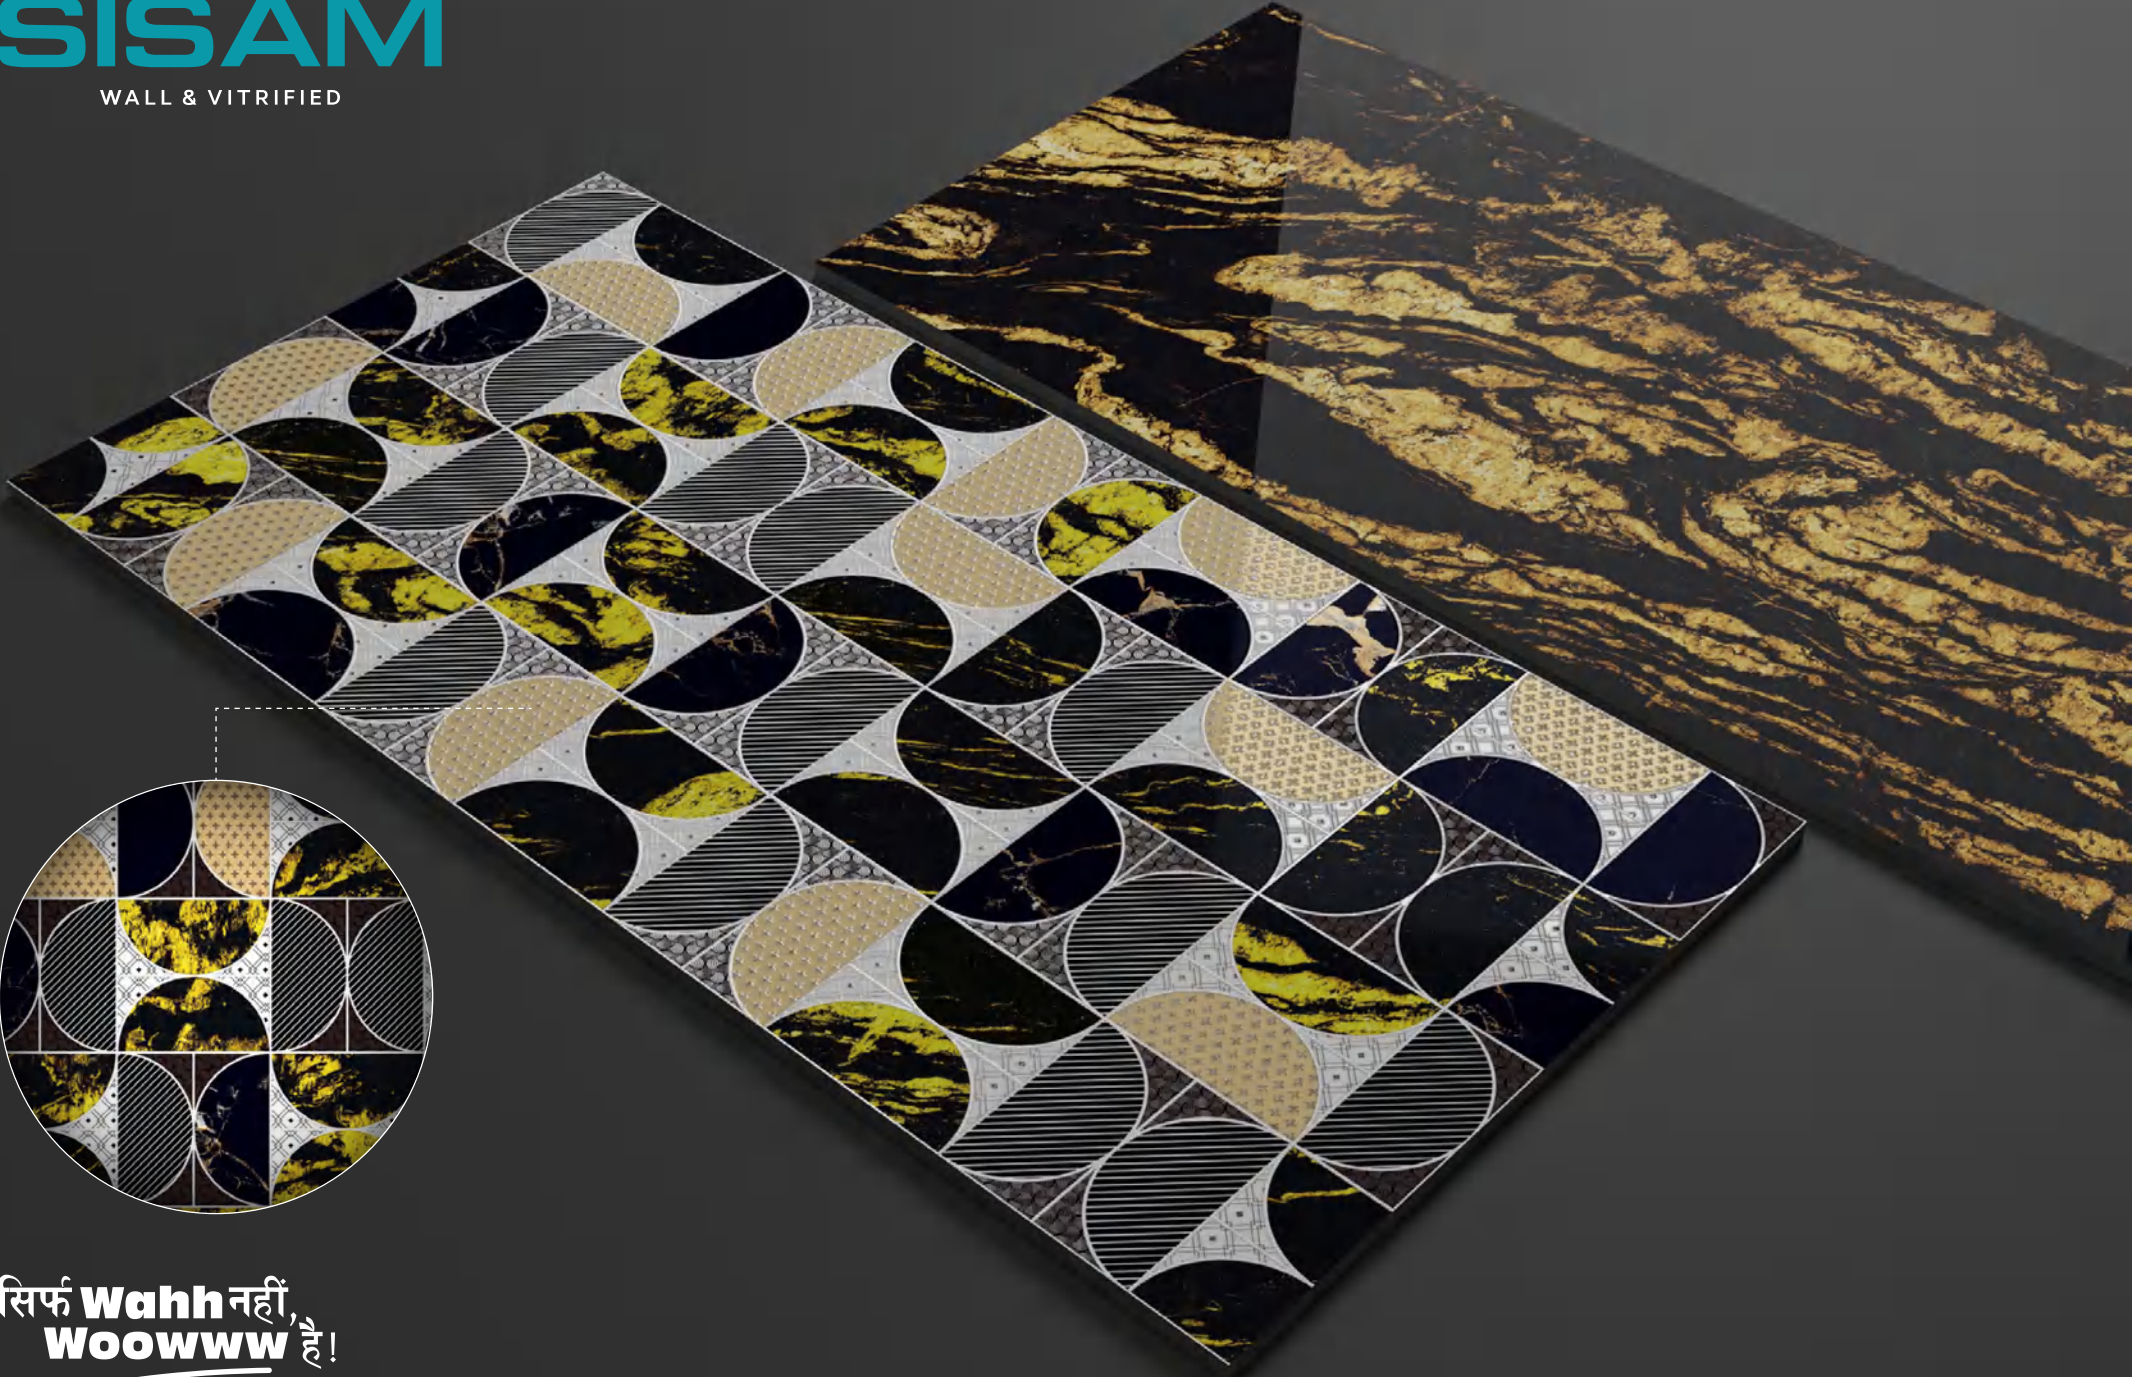

# SISAM<sup>®</sup>

WALL & VITRIFIED

सिर्फ **Wahh** नहीं,  
**Woowww** है!

2030 Decor

2030 Base

Design:  
**Gleam Decore 2030**

Finish:  
**Sinker**

Water Proof