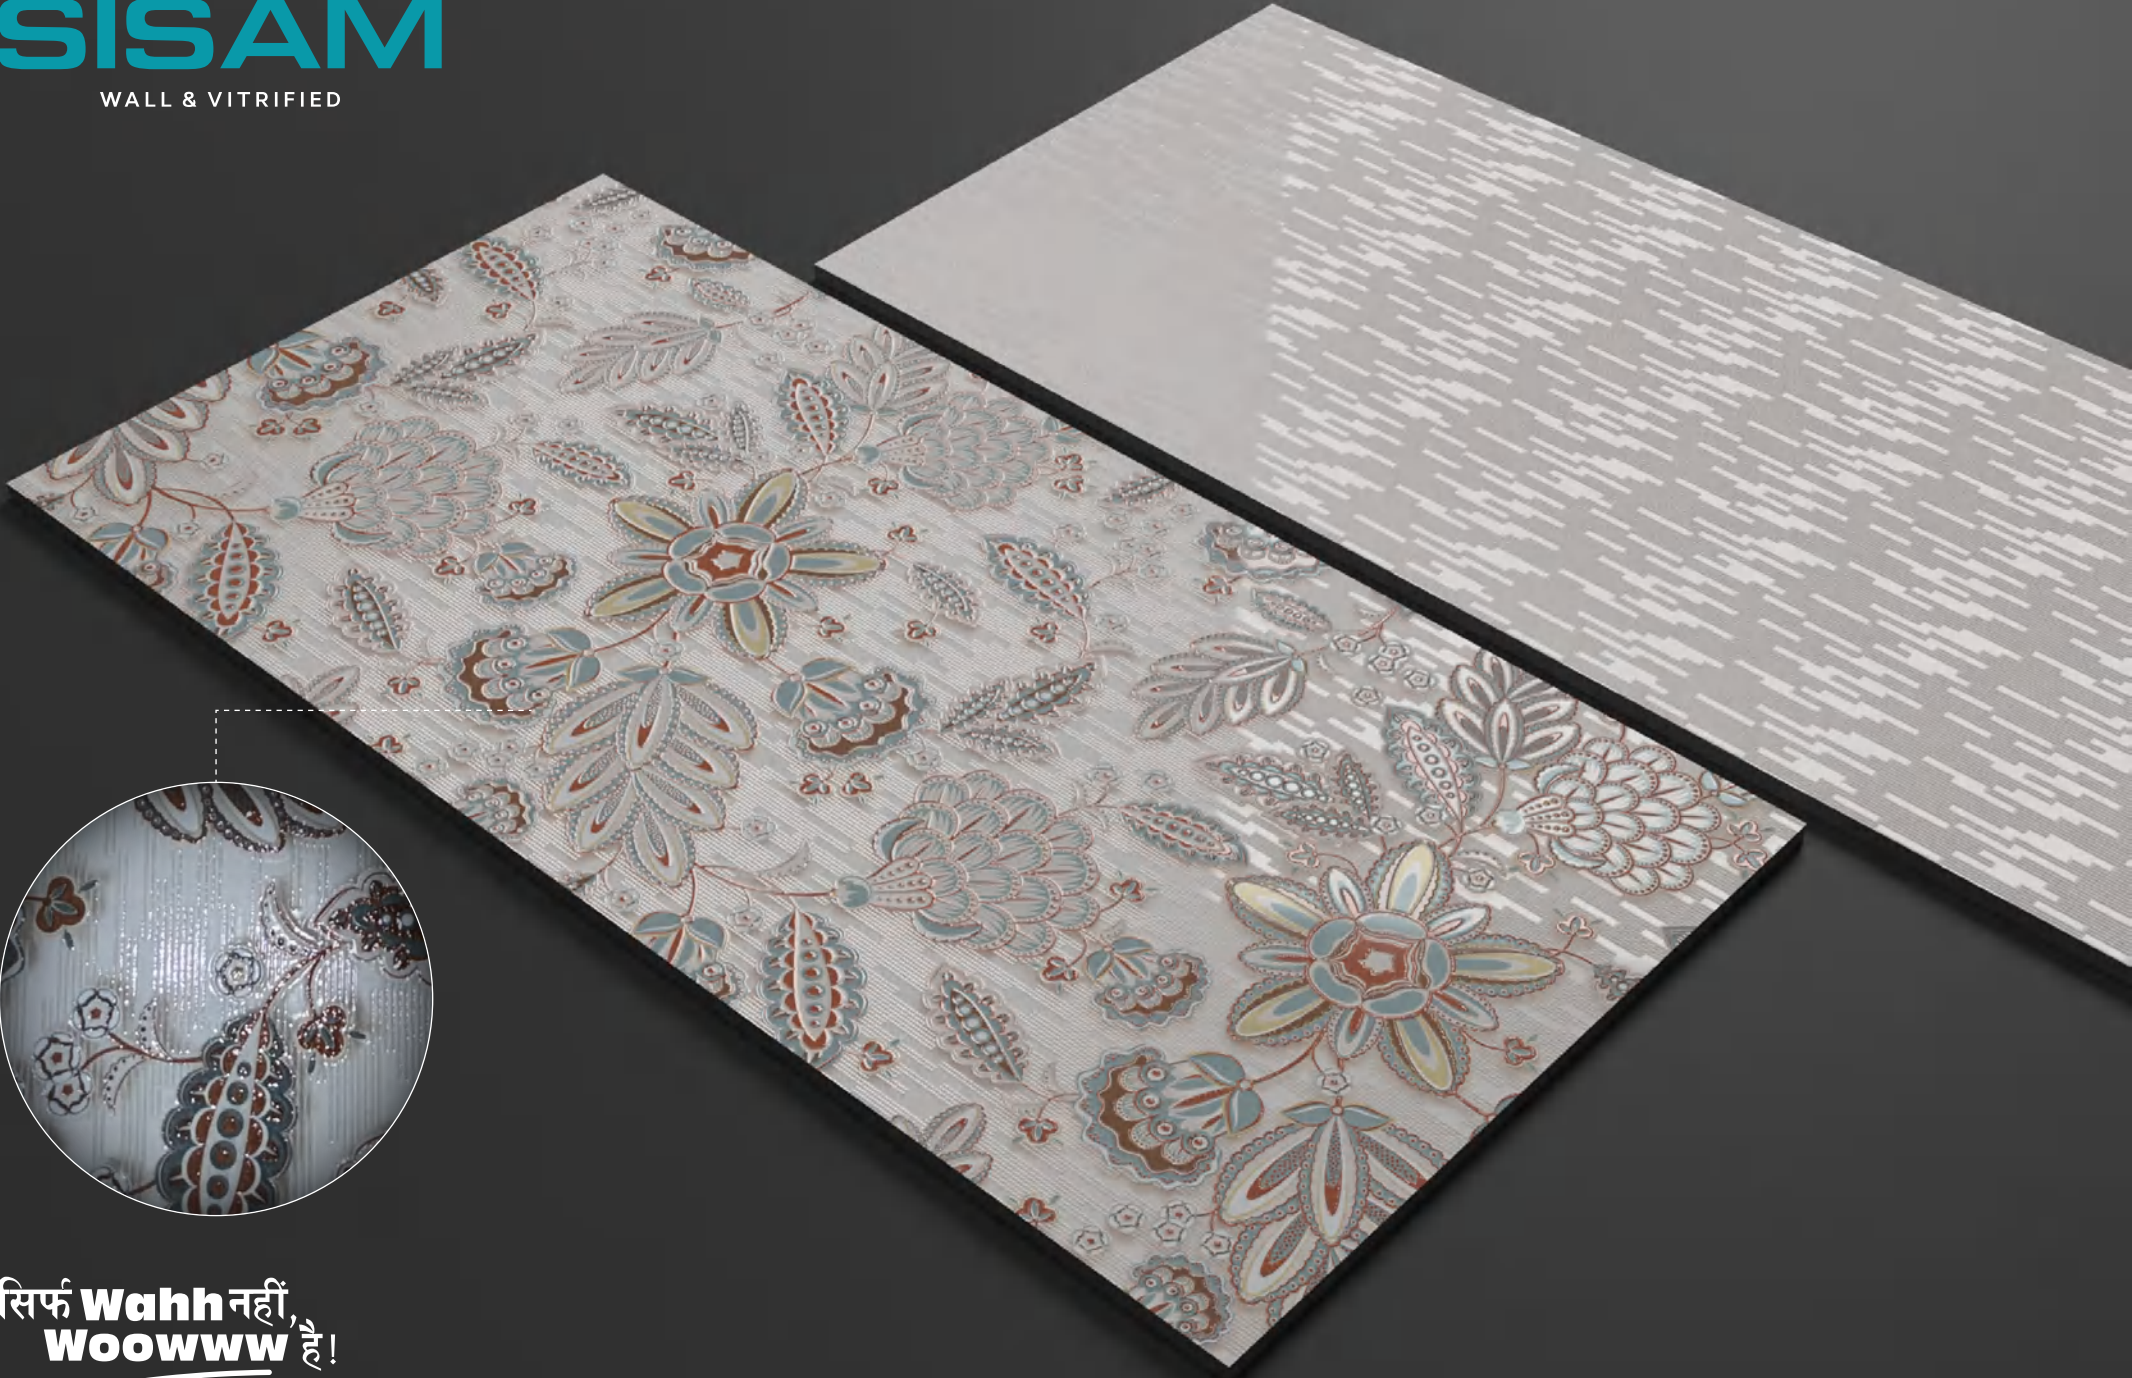

4  
Face

Design:  
**Gleam Decore 2012**

Finish:  
**Sinker**

**SISAM**<sup>®</sup>  
WALL & VITRIFIED

सिर्फ **Wahh** नहीं,  
**Woowww** लाए!

Gleam Decore 2013

Gleam Decore 2013 Base

Design:  
**Gleam Decore 2013**