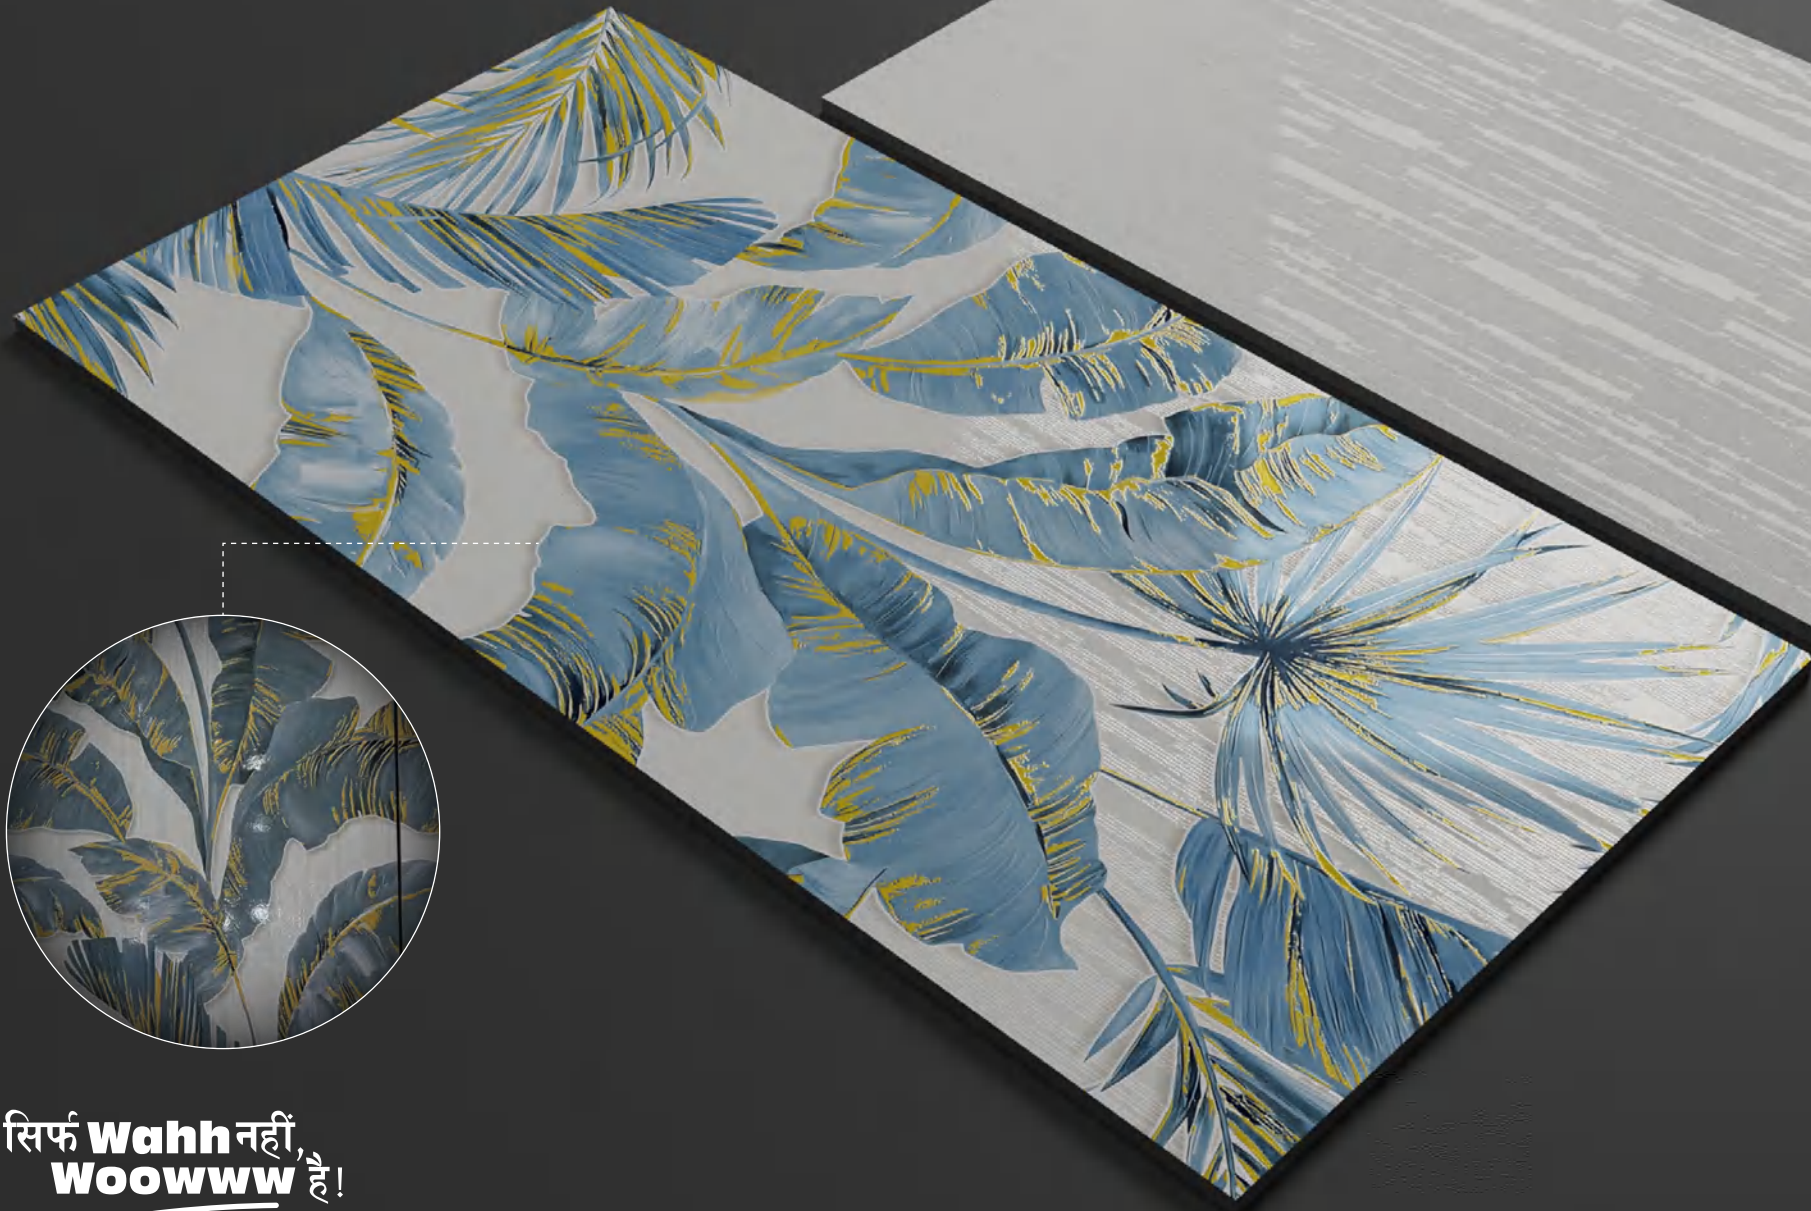

सिर्फ **Wahh** नहीं,  
**Woowww** है!

**Gleam Decore 2015**

**Gleam Decore 2015 Base**

Design:  
**Gleam Decore 2015**

Finish:  
**Sinker**

**SISAM**<sup>®</sup>  
WALL & VITRIFIED

सिर्फ **Wahh** नहीं,  
**Woowww** है!