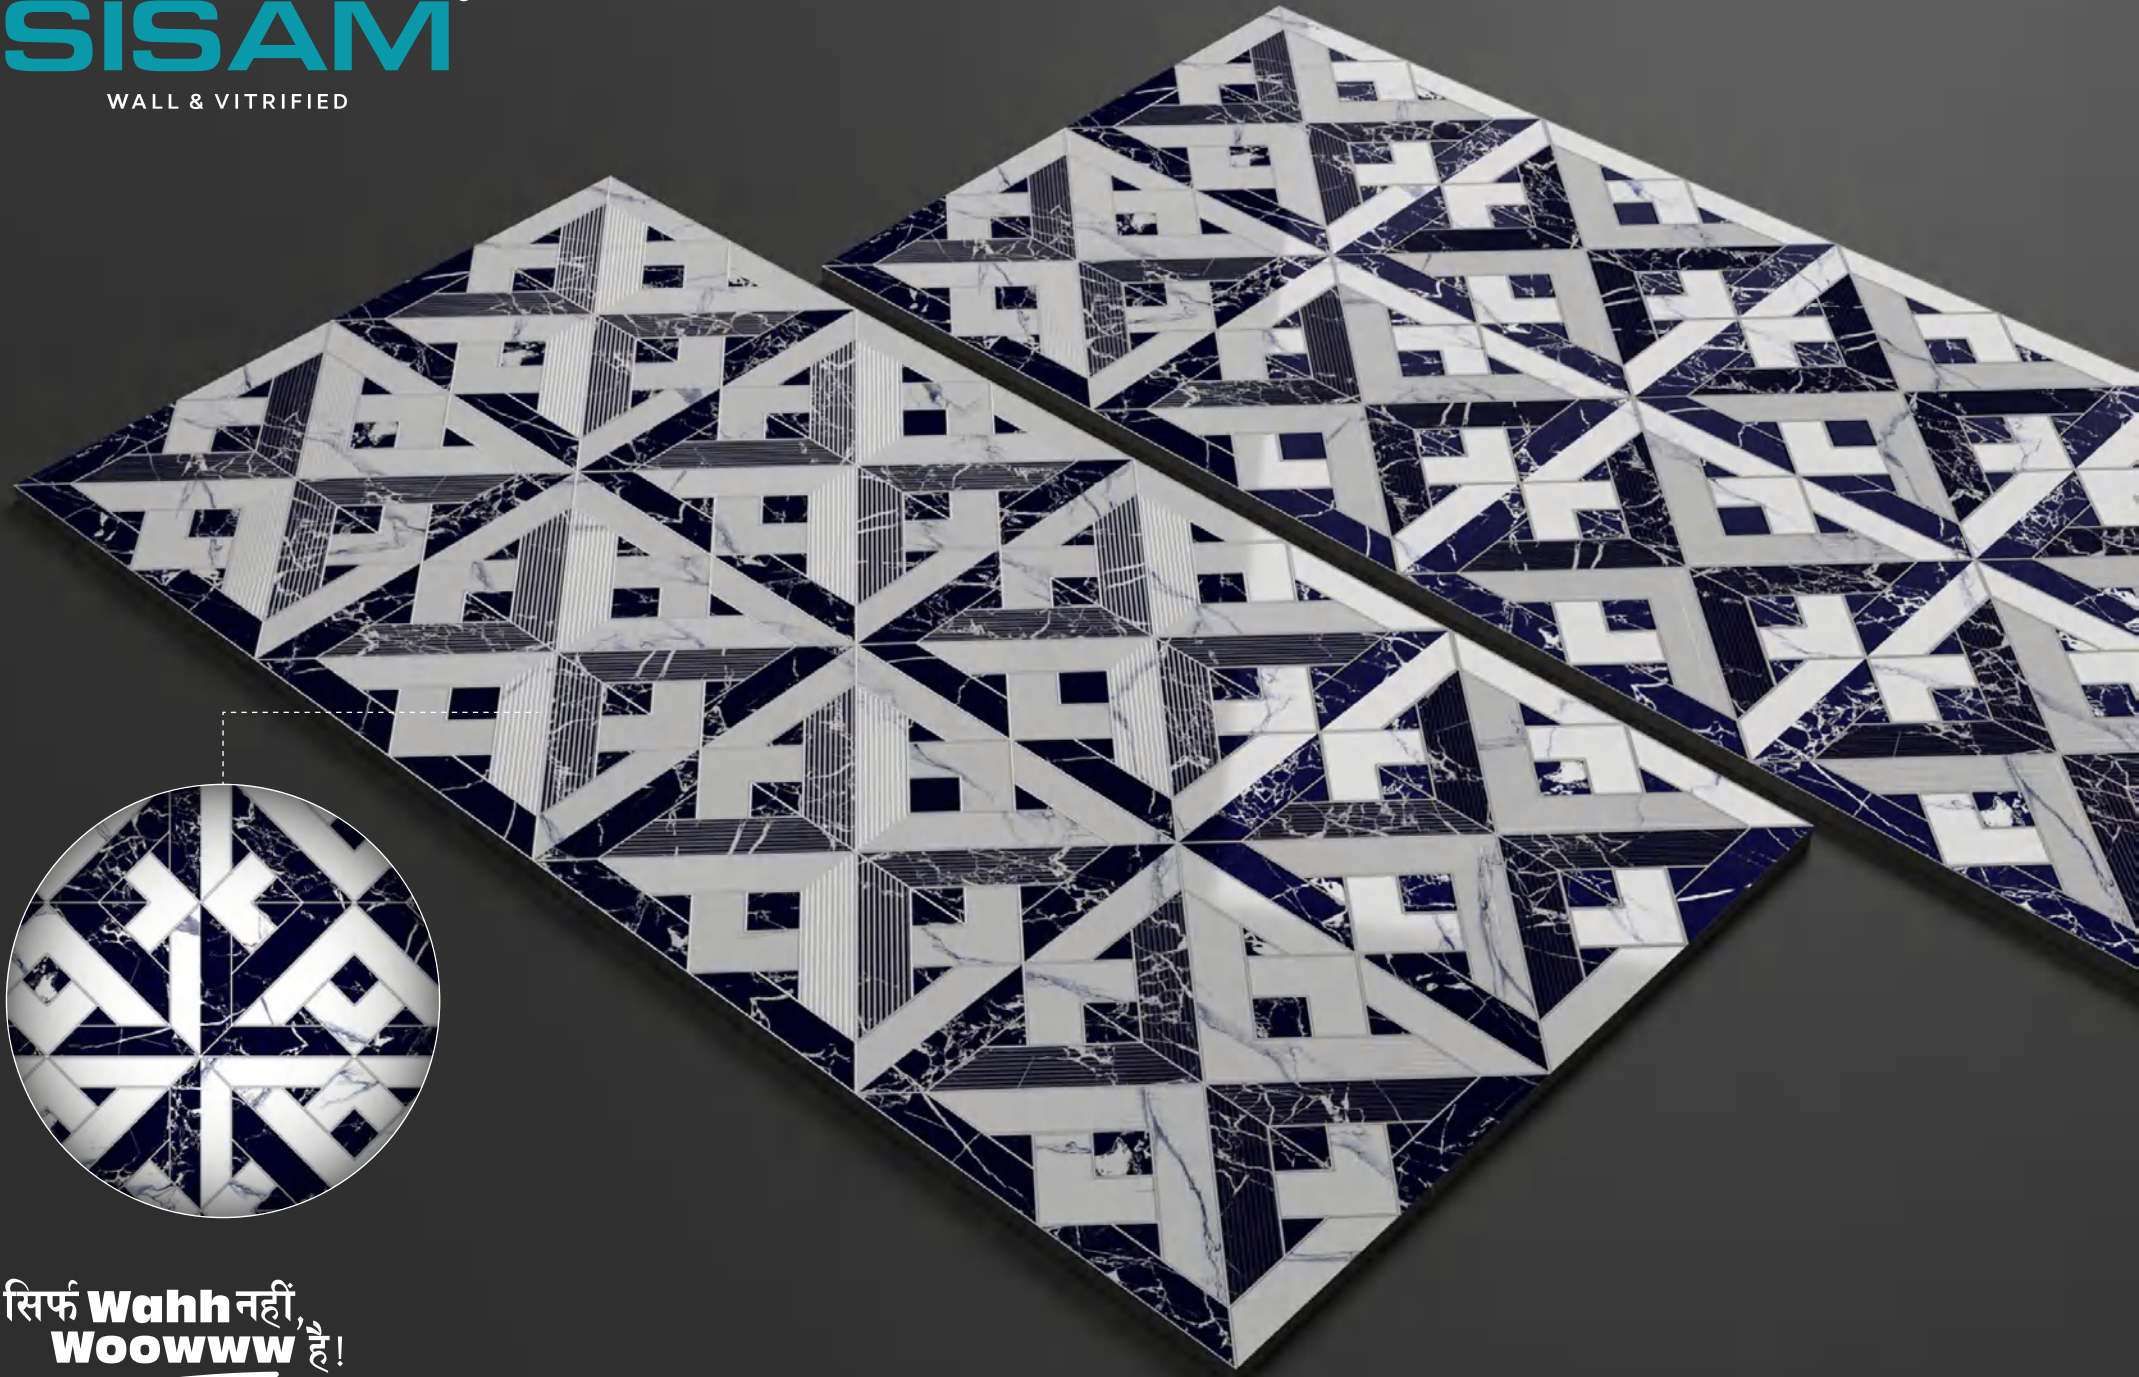

SISAM®
WALL & VITRIFIED

सिर्फ **Wahh** नहीं,
Woowww है!