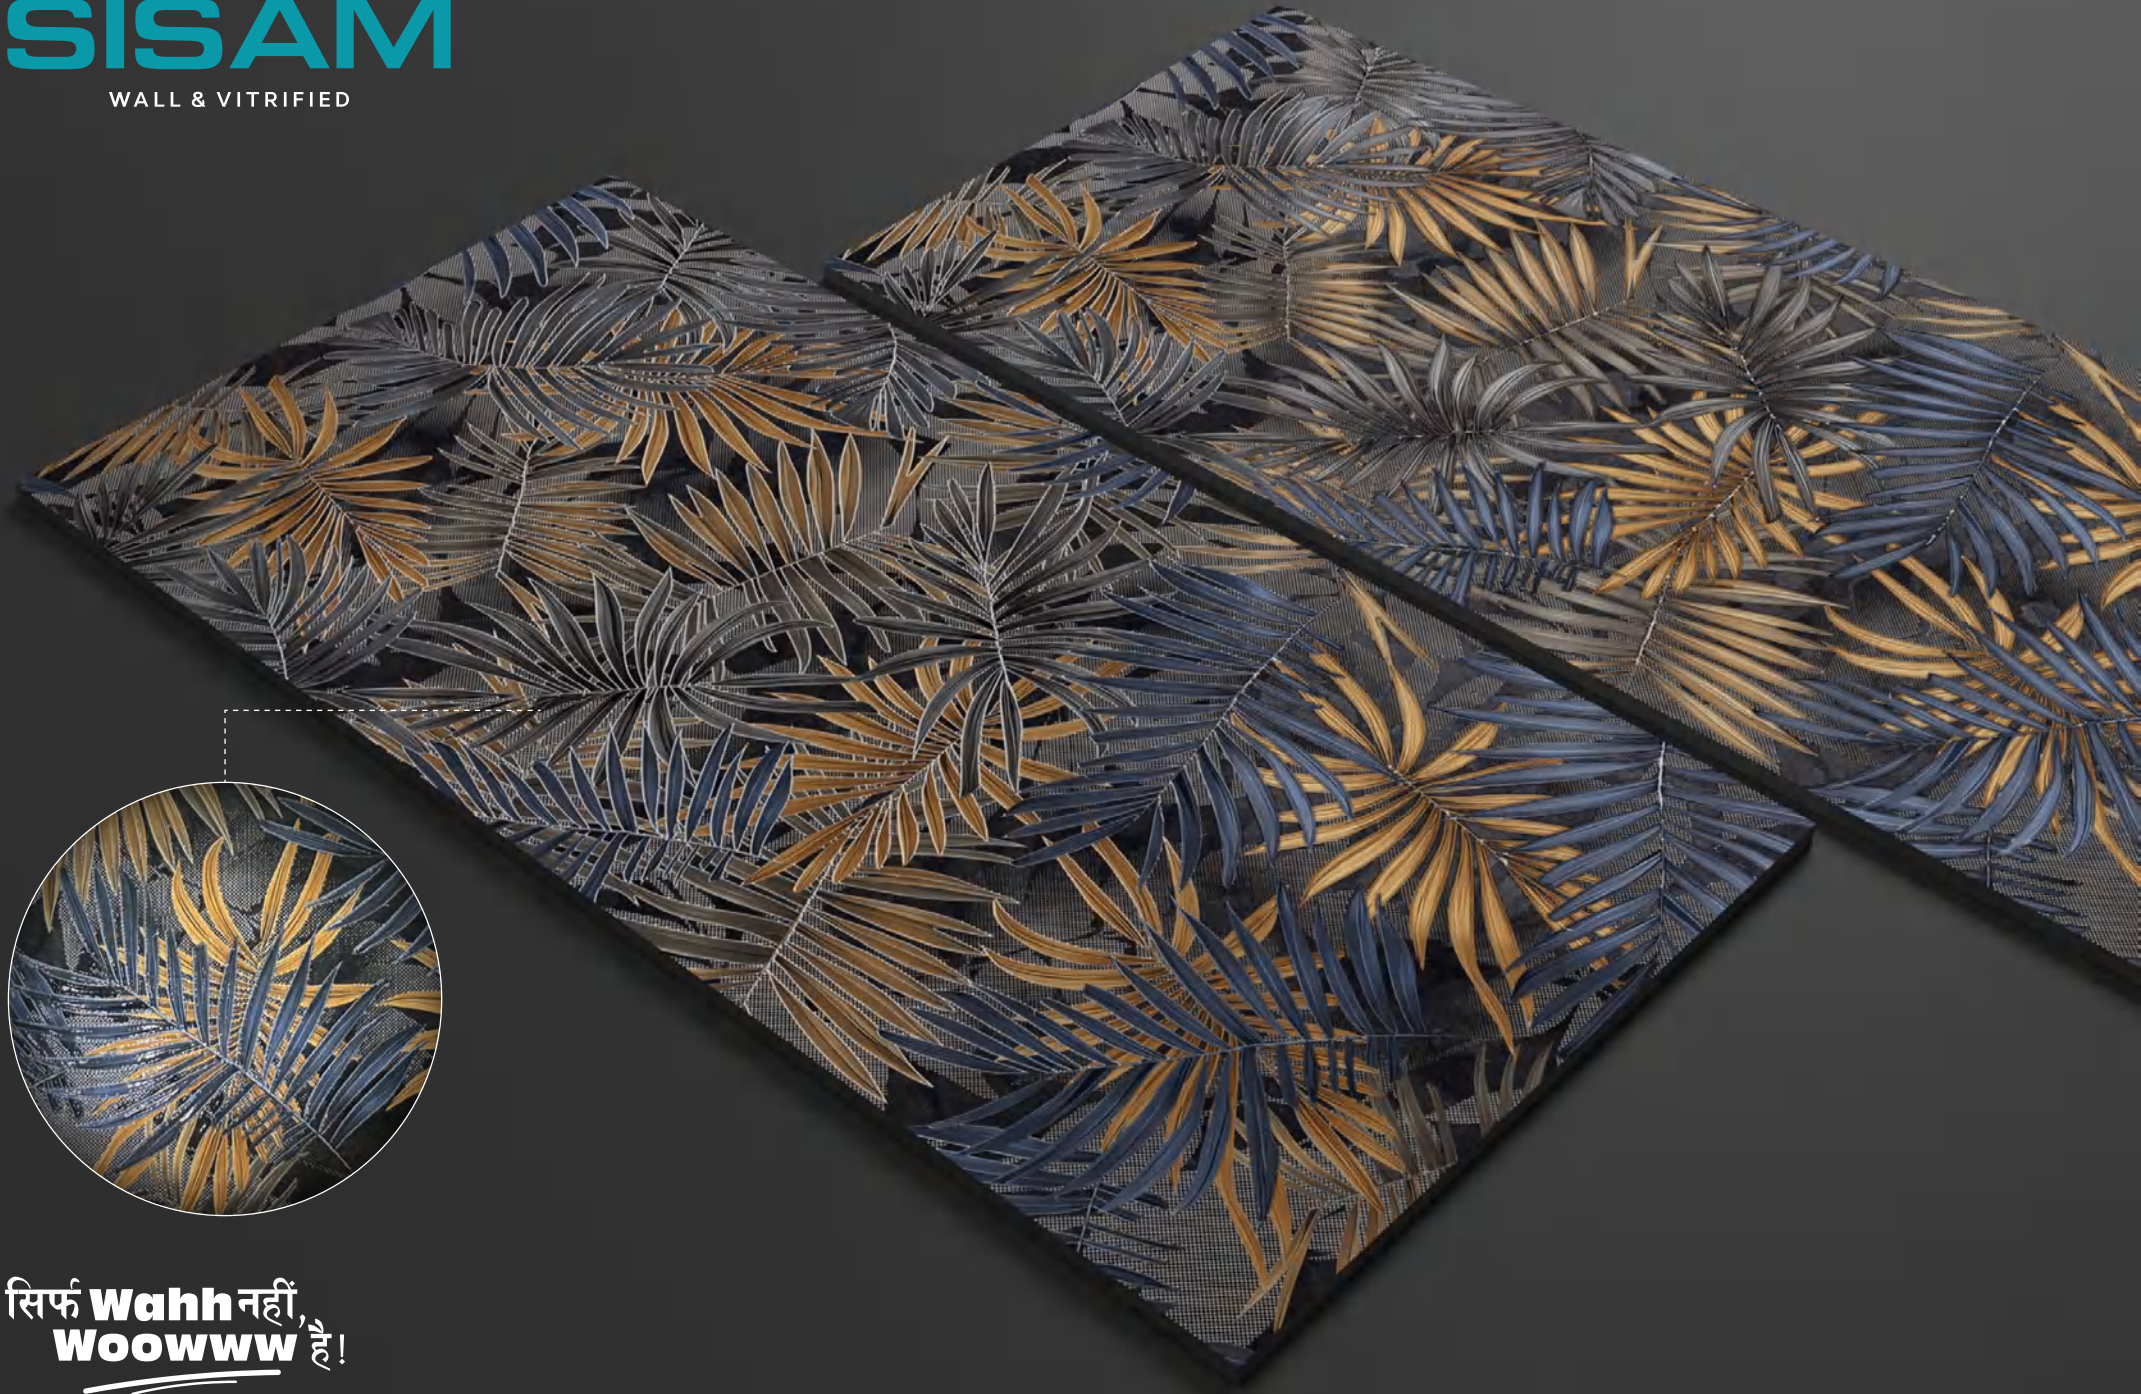

सिर्फ **Wahh** नहीं,  
**Woowww** है!

Gleam Decore 2005

Gleam Decore 2005 Base

Design:  
**Gleam Decore 2005**

Finish:  
**Sinker**

**SISAM**<sup>®</sup>  
WALL & VITRIFIED

सिर्फ **Wahh** नहीं,  
**Woowww** है!