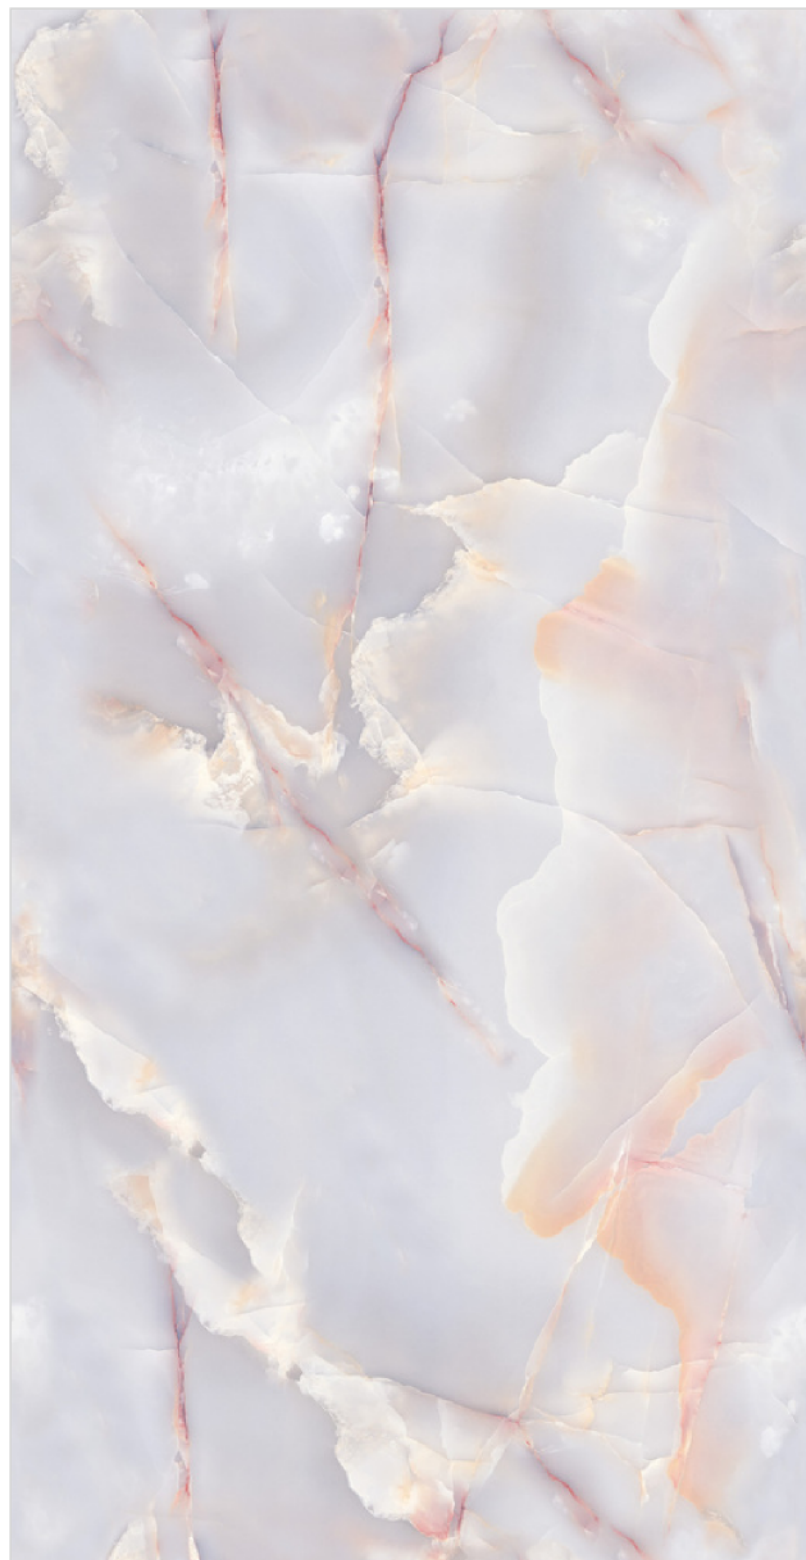

600x
1200MM

600x
600MM