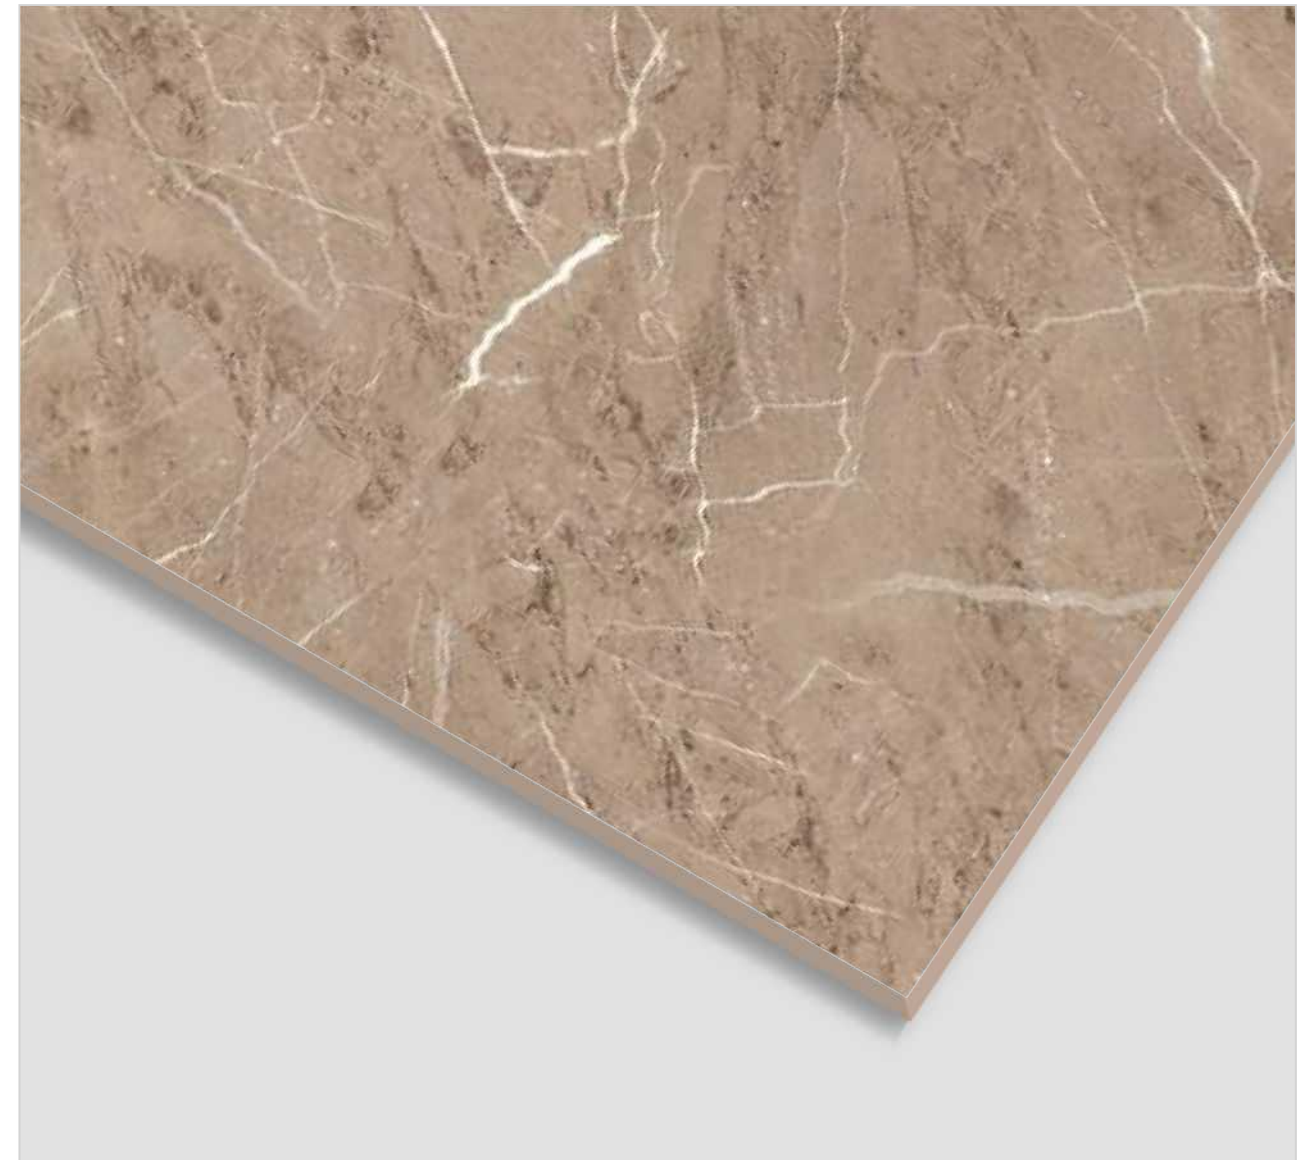

600x
600MM

NED BREVE BROWN

FINISH
Glossy

RANDOM
4

600x
1200MM

600x
600MM

NED BREVE GREY

FINISH
Glossy