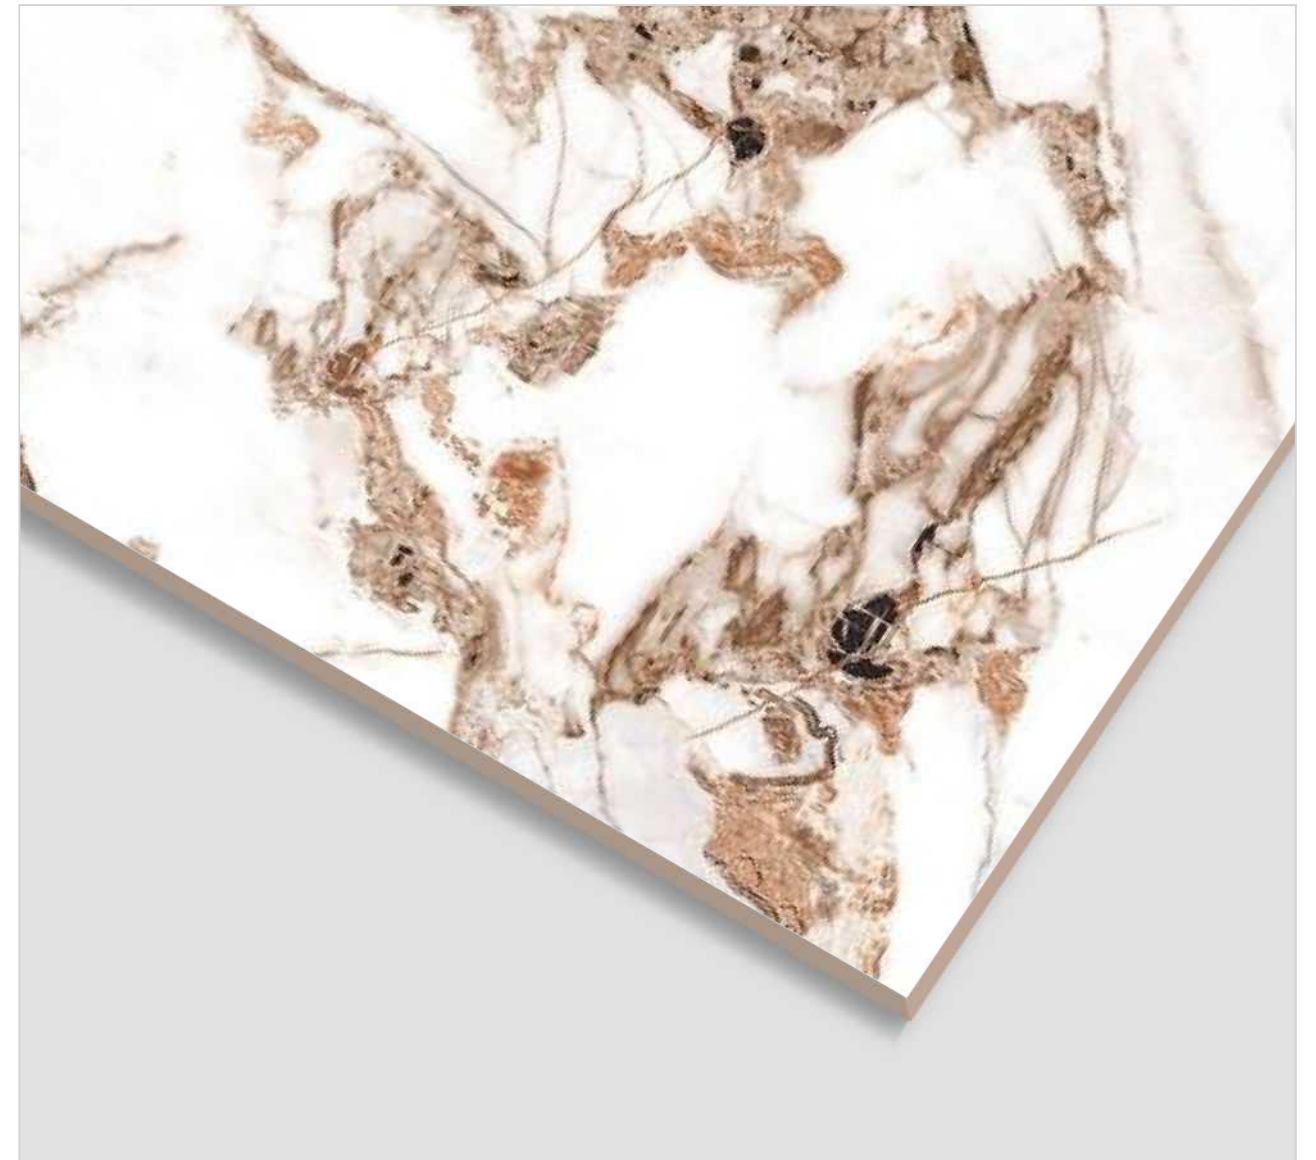

600x
600MM

NED KALK RED

FINISH
Glossy

RANDOM
3

600x
1200MM

600x
600MM

NED KRONOS LIGHT GREY

FINISH
Glossy