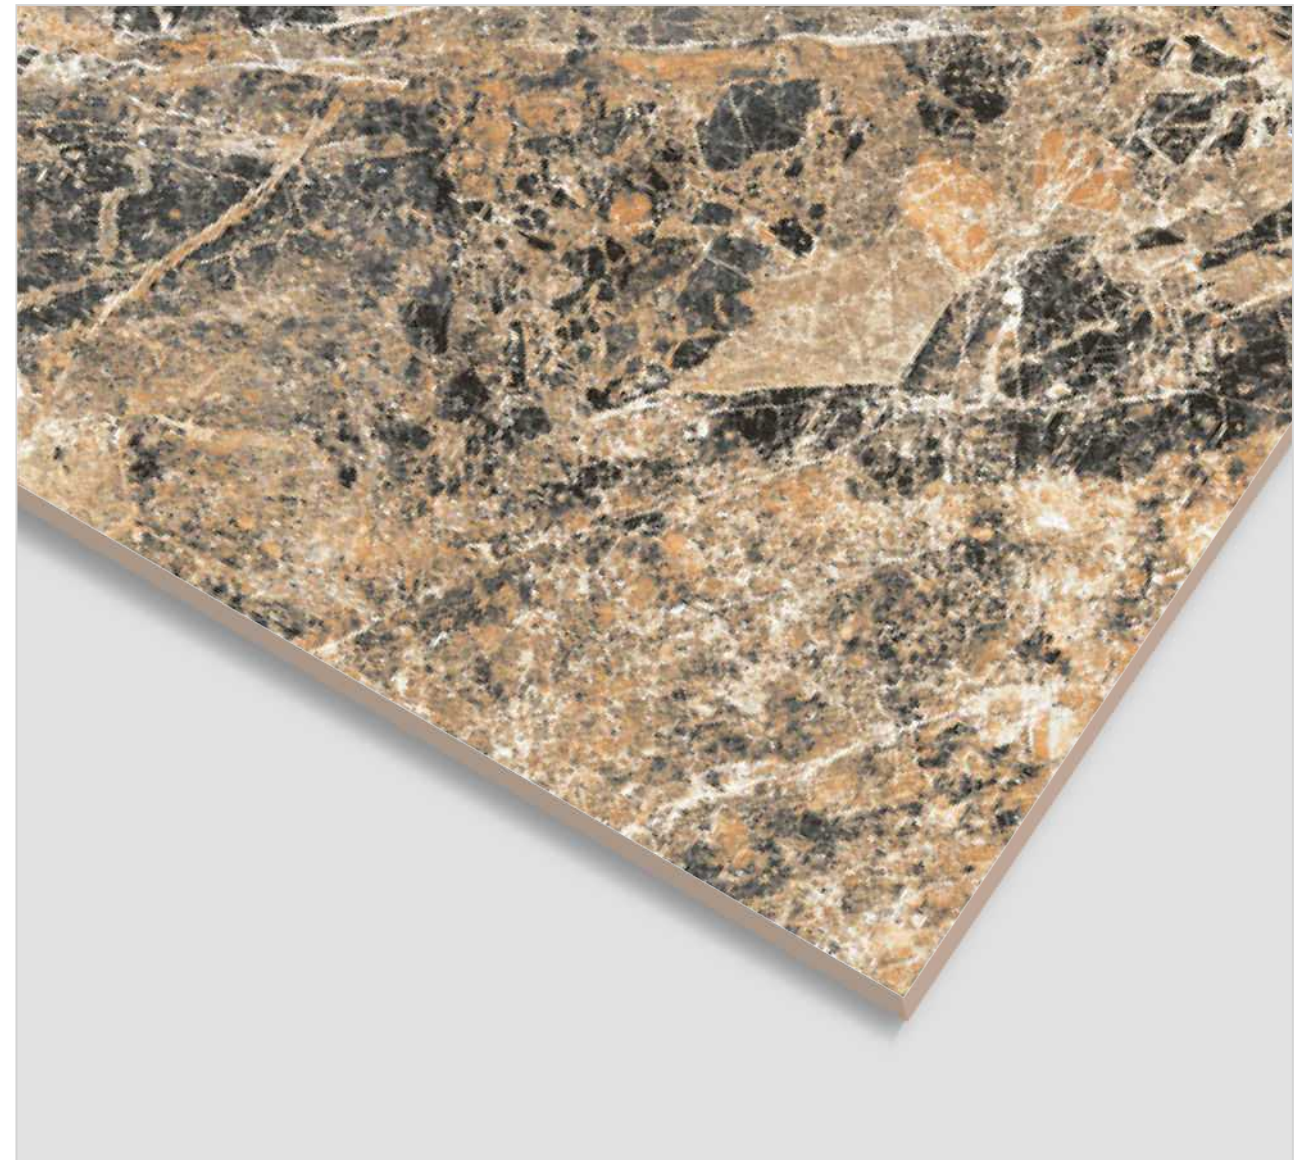

CLASSIC EMPRADOR

FINISH
Glossy

RANDOM
2