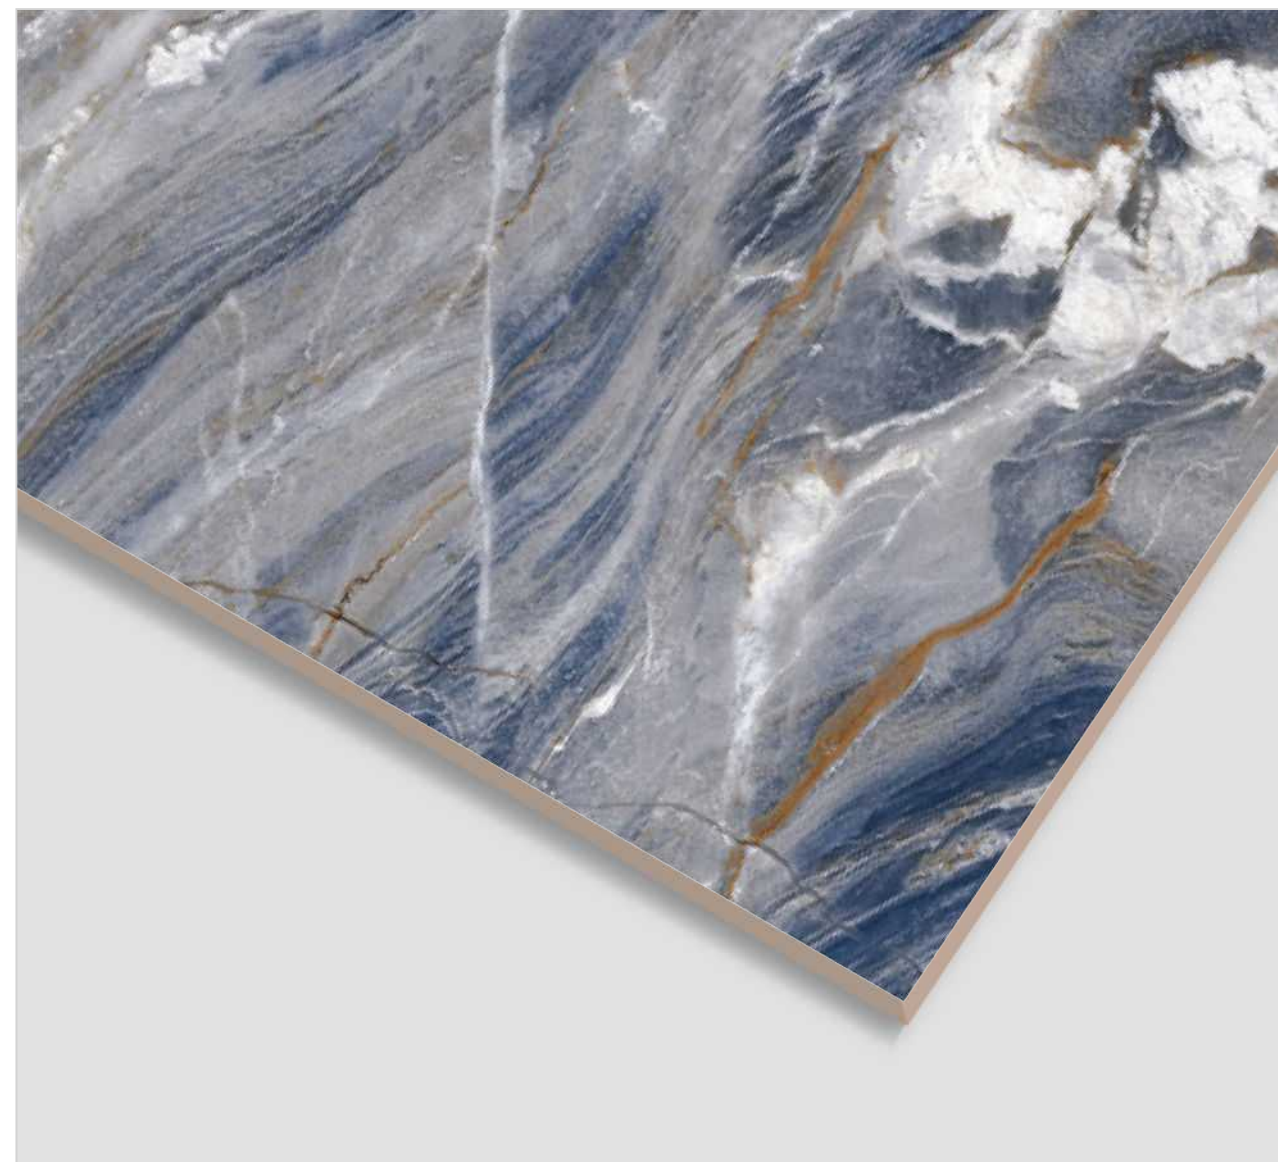

RANDOM
4

600x
1200MM

600x
600MM

CLAROS BLUE

FINISH
Glossy

RANDOM
4

600x
1200MM

600x
600MM