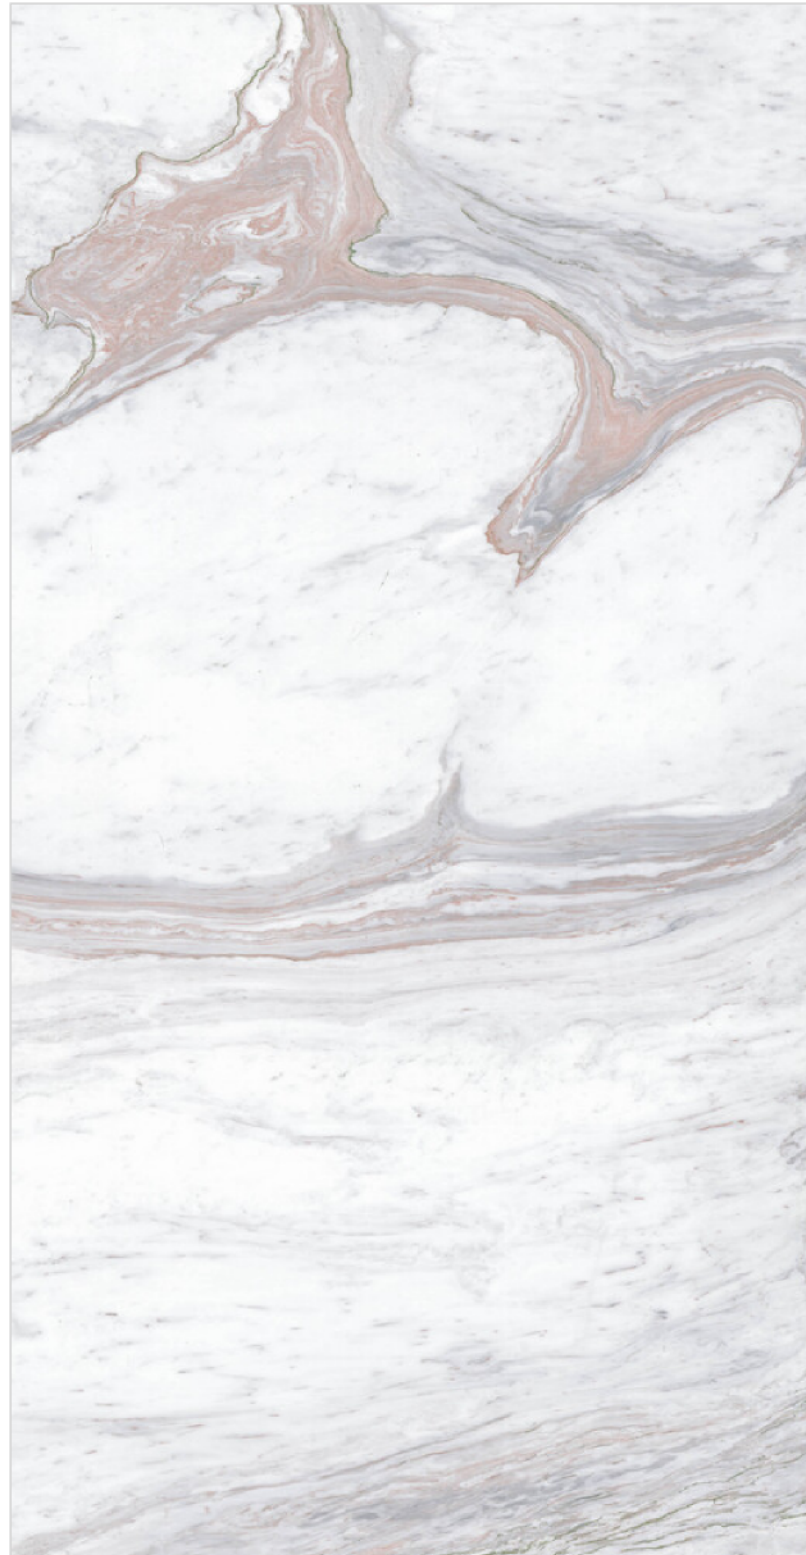

600x
1200MM

600x
600MM