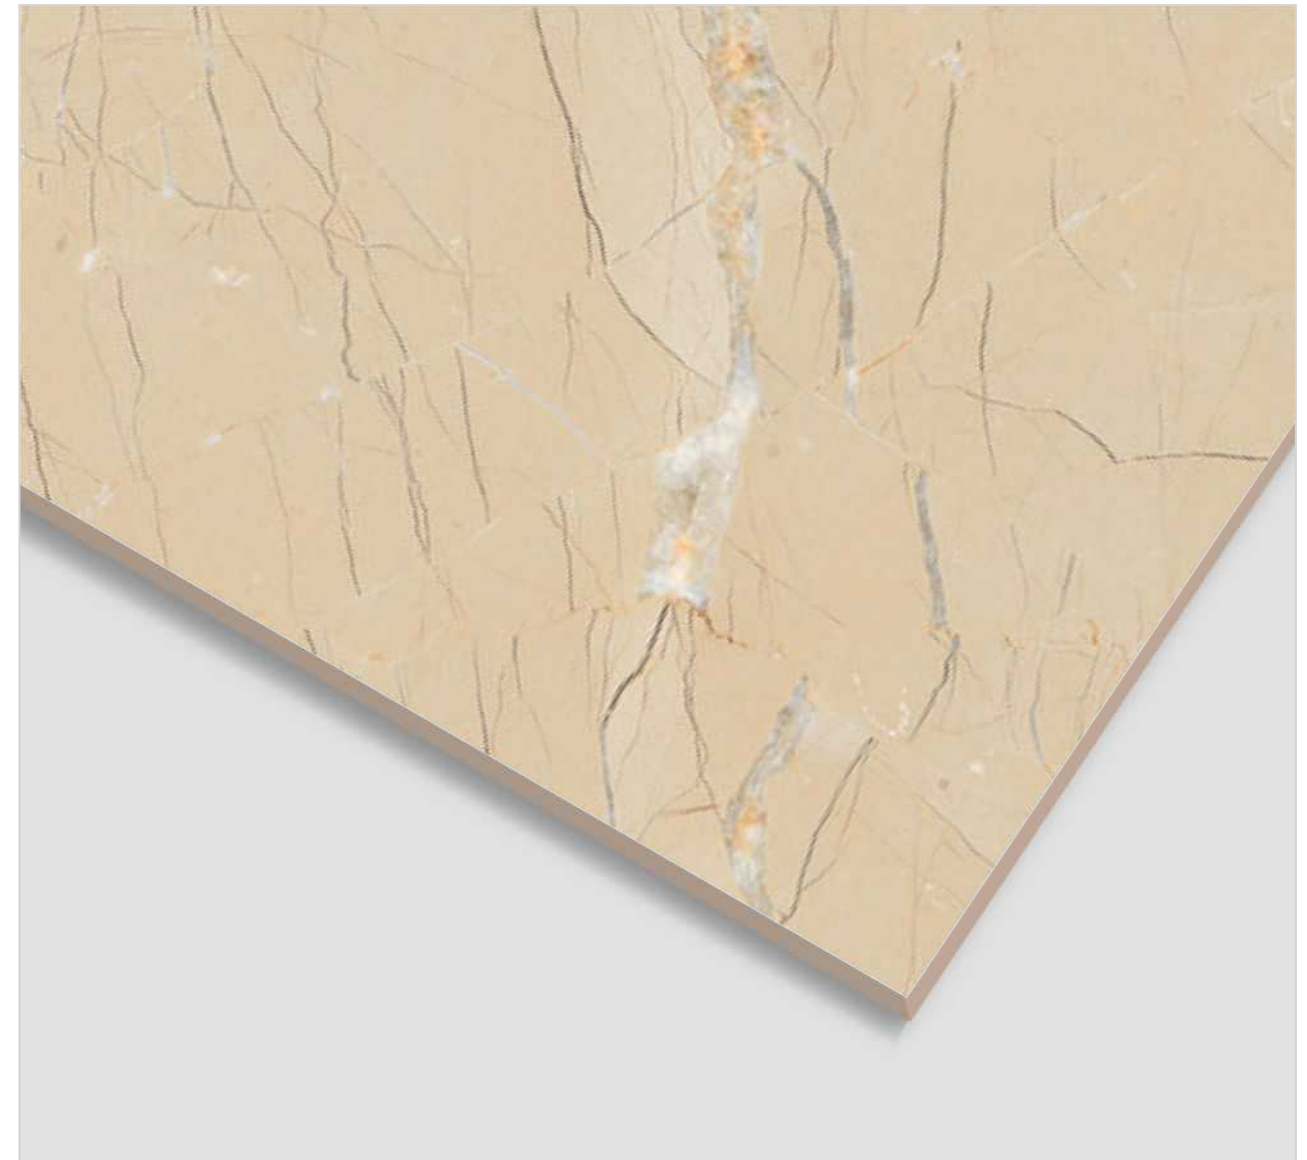

ELEGANCE BEIGE

FINISH
Glossy

RANDOM
4