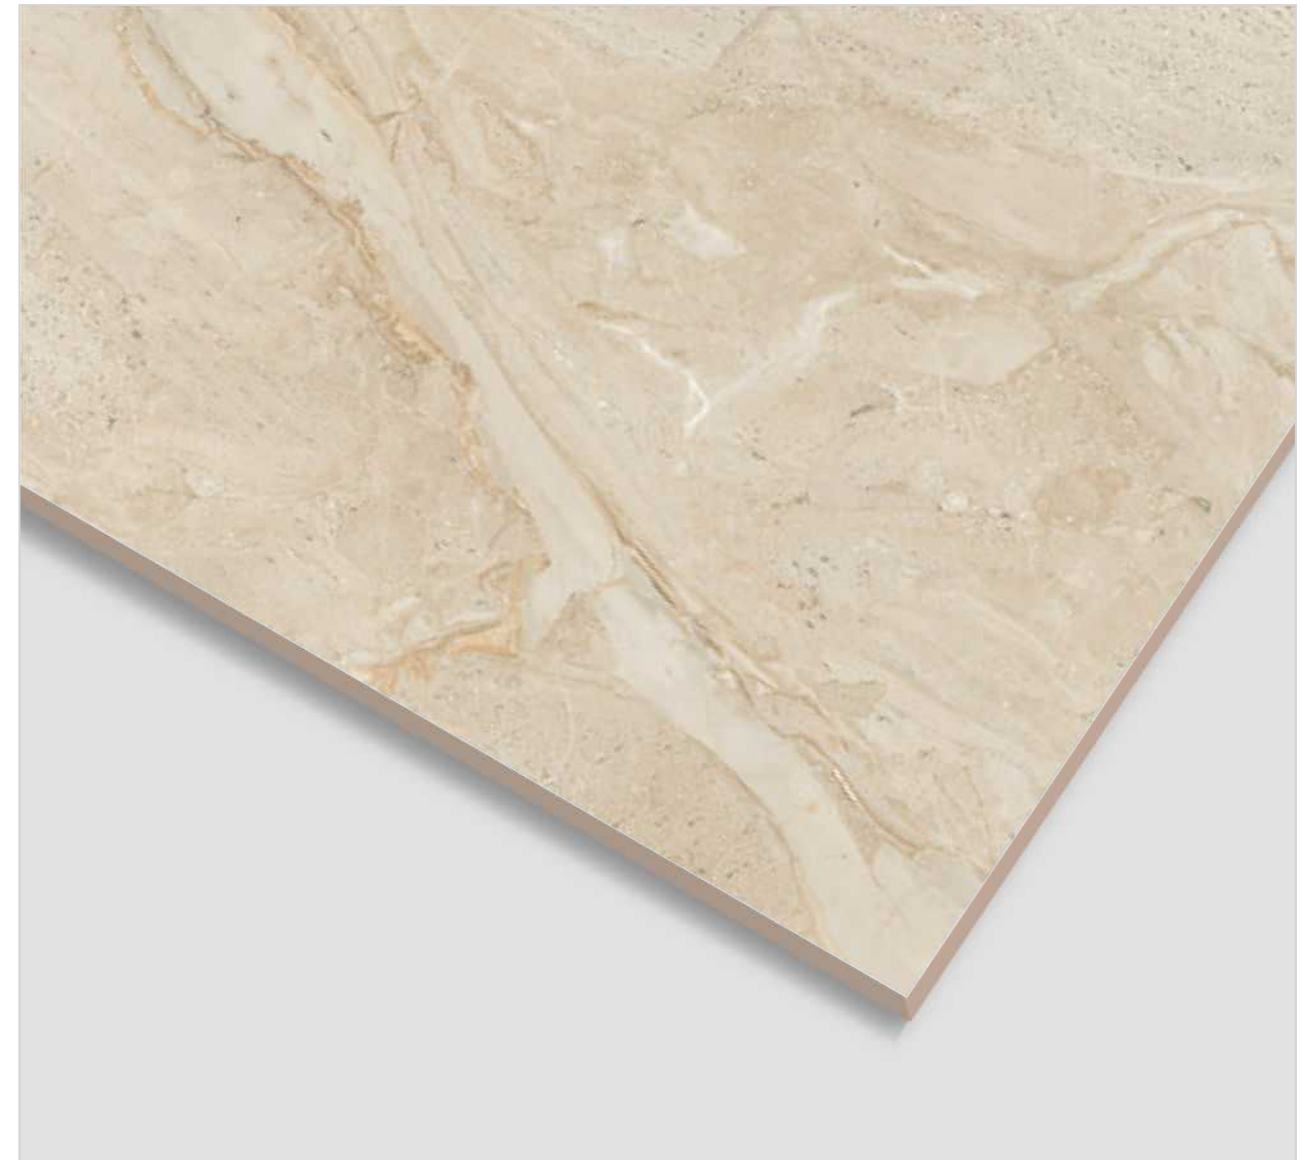

600x
1200MM

600x
600MM

NEXA DYNA BEIGE

FINISH
Glossy

RANDOM
6

600x
1200MM

600x
600MM

NEXA DYNA NATURAL