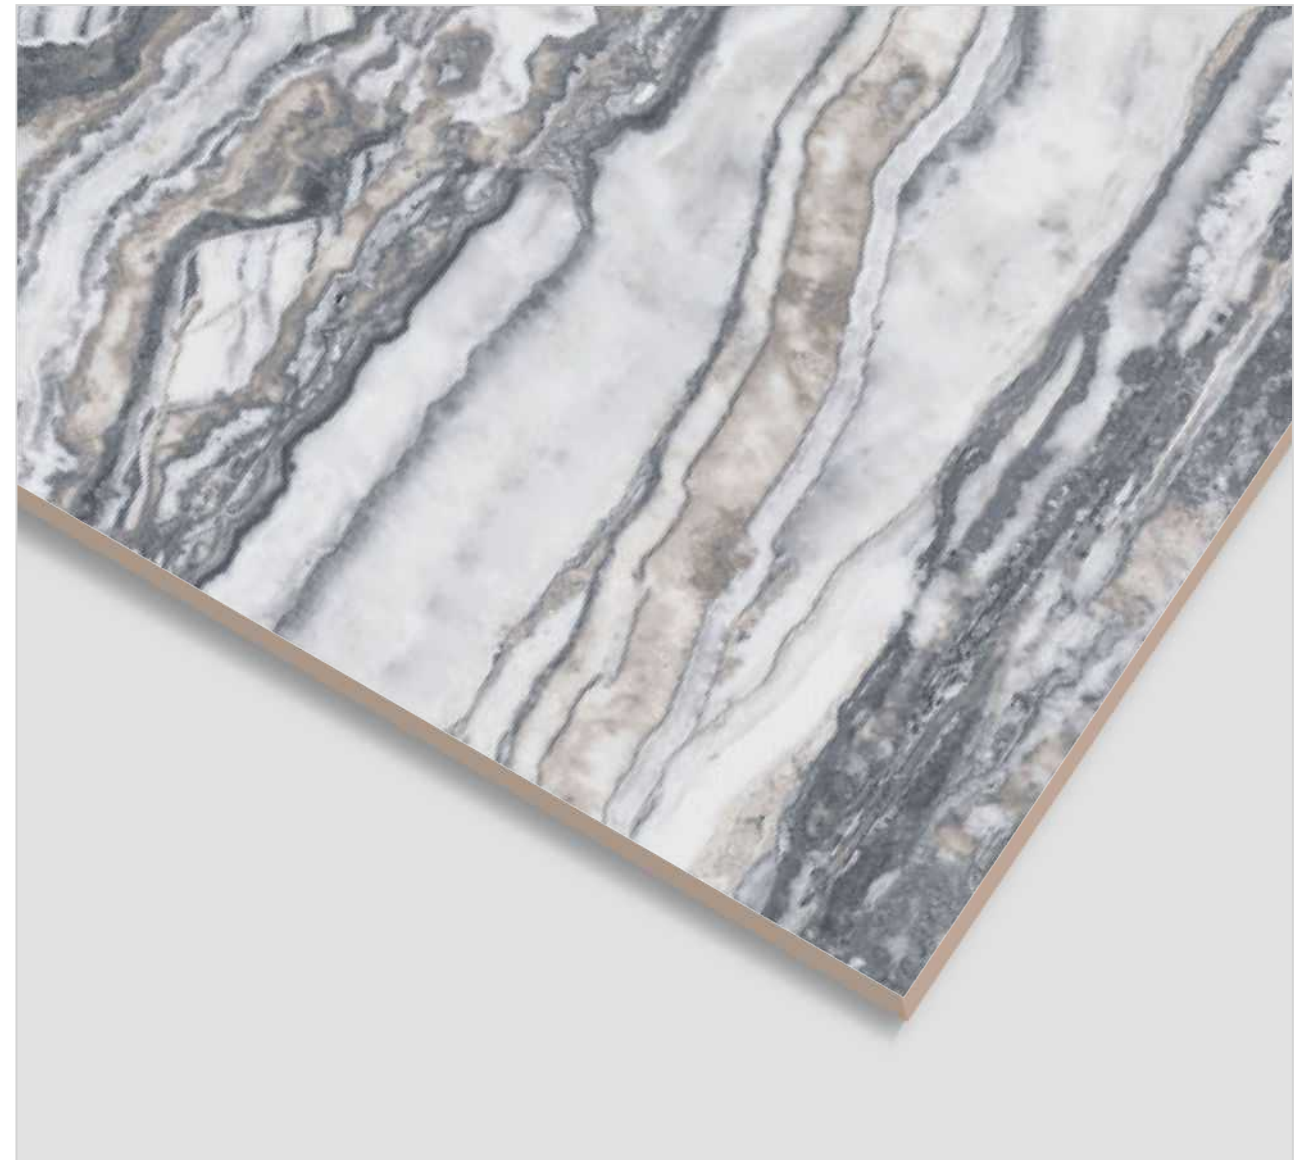

600x
600MM

RIVIERA BLACK

FINISH
Glossy

RANDOM
3

600x
1200MM

600x
600MM

RIVIERA BROWN

FINISH
Glossy