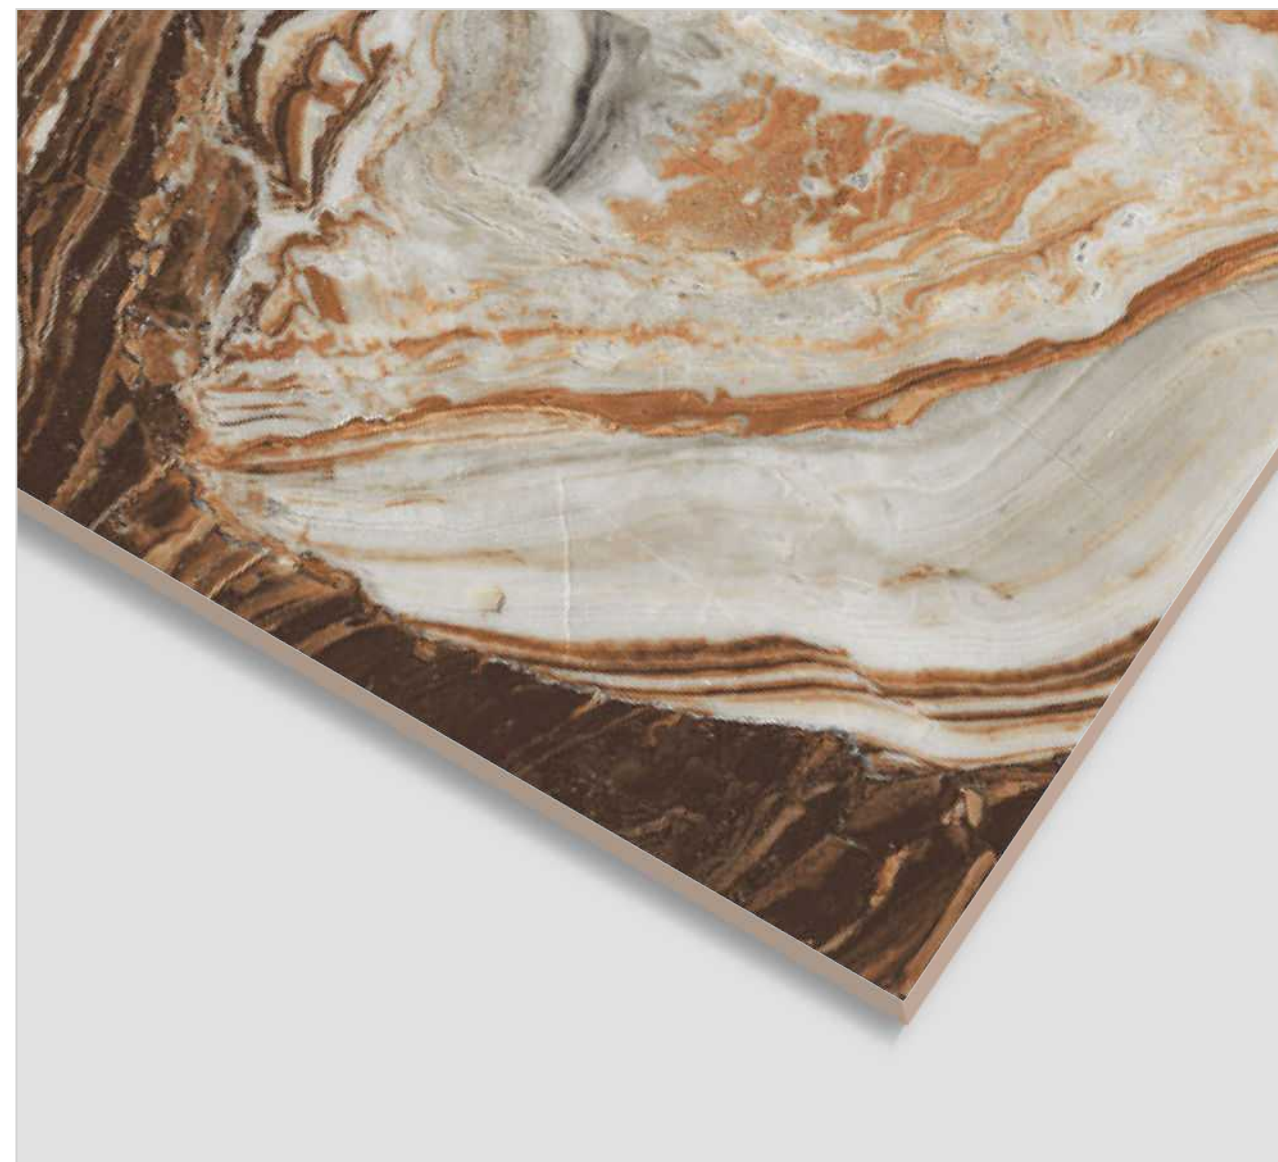

600x
1200MM

600x
600MM

SARRIZO BROWN

FINISH
Glossy

RANDOM
3

SISAM GRANITO LLP

Mfg. Sparron Vitrified LLP. At. Unchimandal, Opp. Bapasitaram Hotel, Halvad Road, Morbi - 363641, (Guj), India.

Email: sparronvitrified@gmail.com