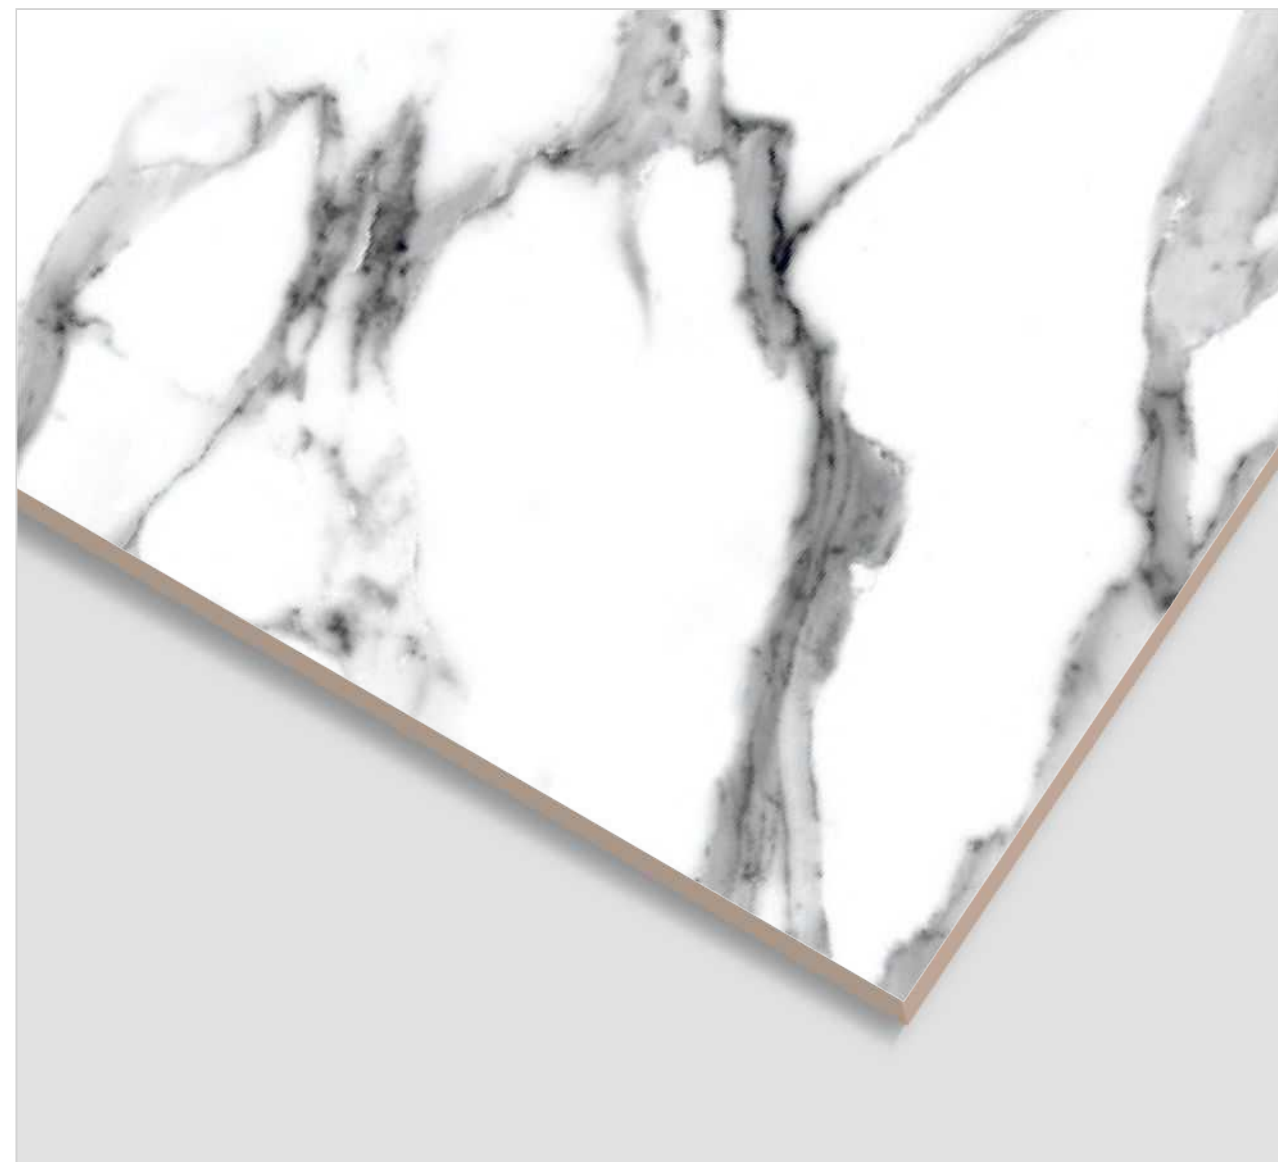

600x
1200MM

600x
600MM

MONSTER STATUARIO

FINISH
Glossy

RANDOM
5