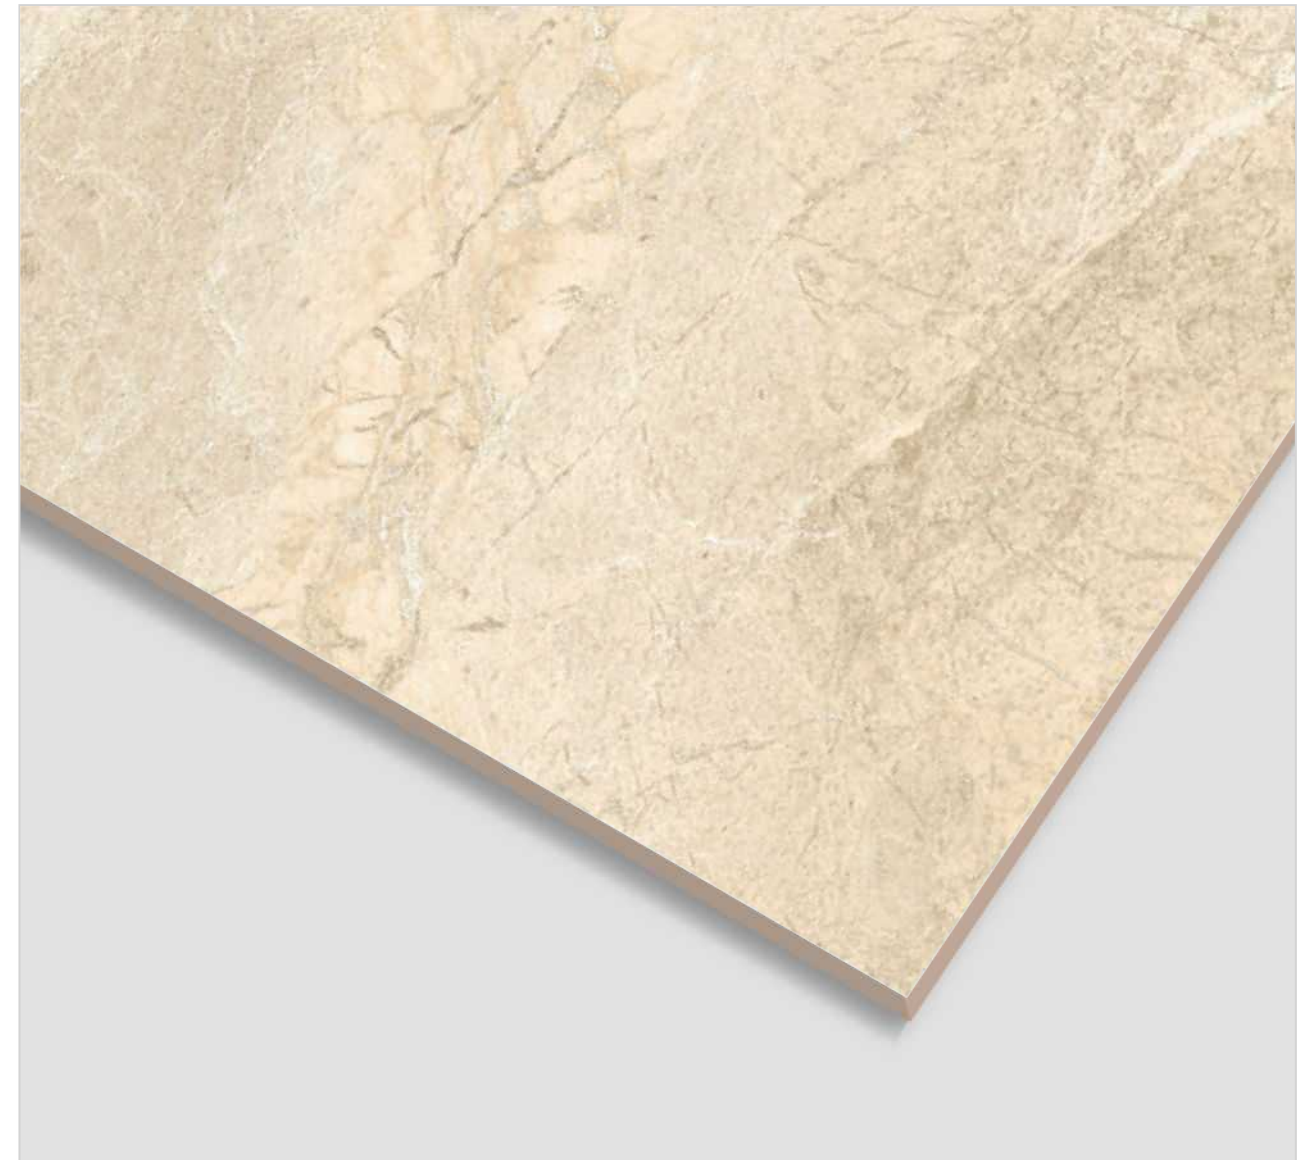

600x
1200MM

600x
600MM

ZEBRANO BEIGE

FINISH
Glossy

RANDOM
3

600x
1200MM

600x
600MM

ZEBRANO BLACK