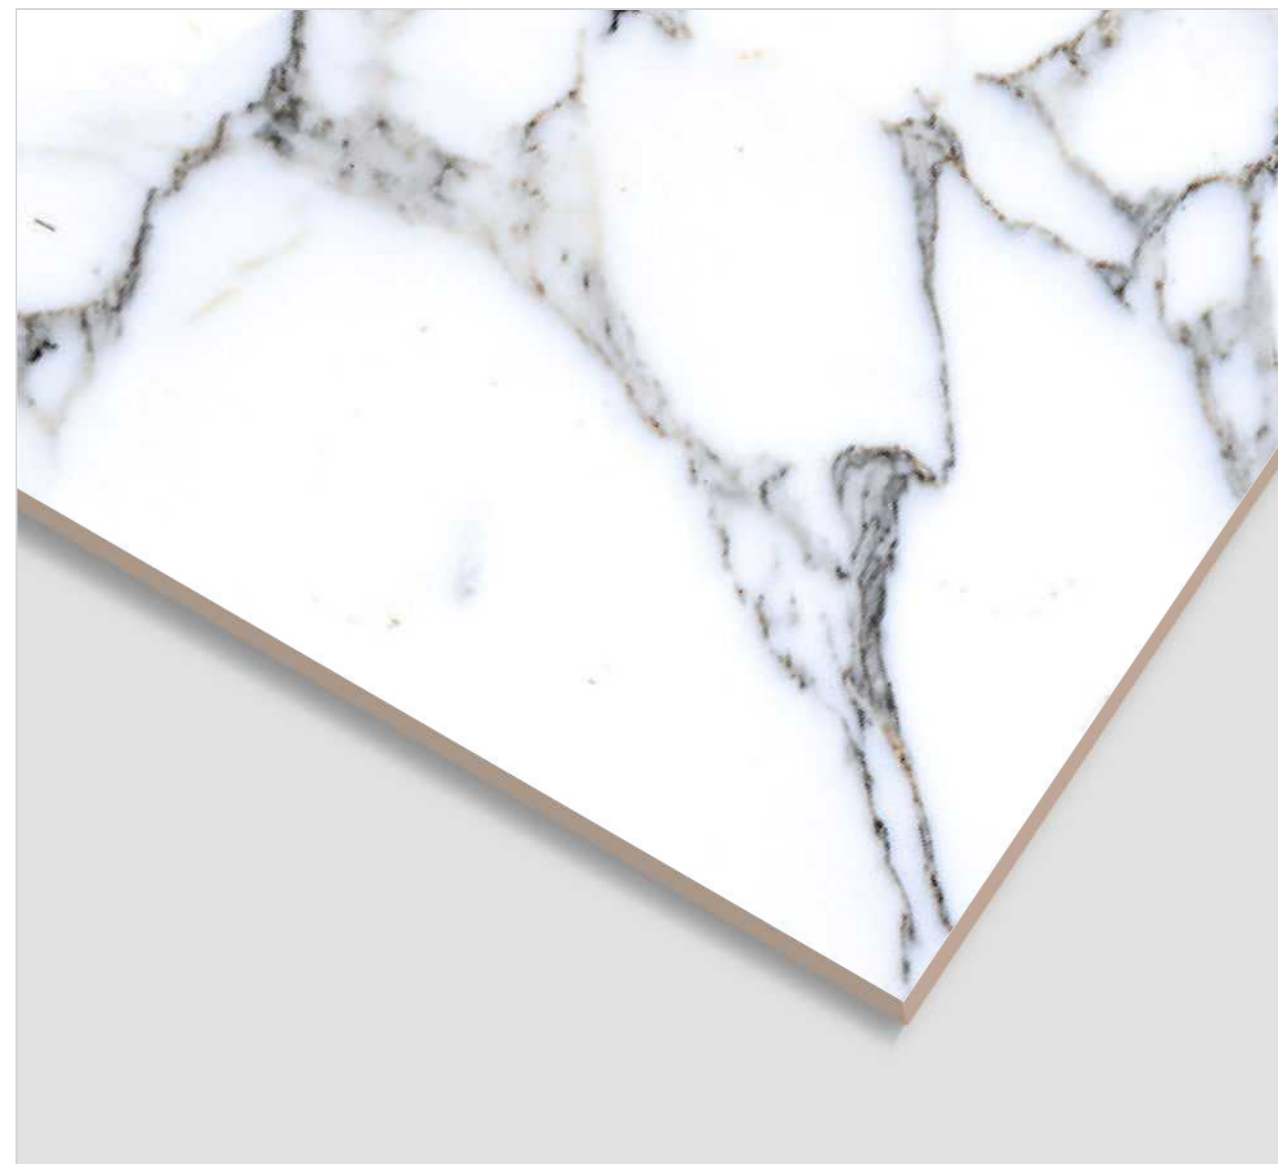

TORQUE STATUARIO

FINISH
Glossy

RANDOM
3