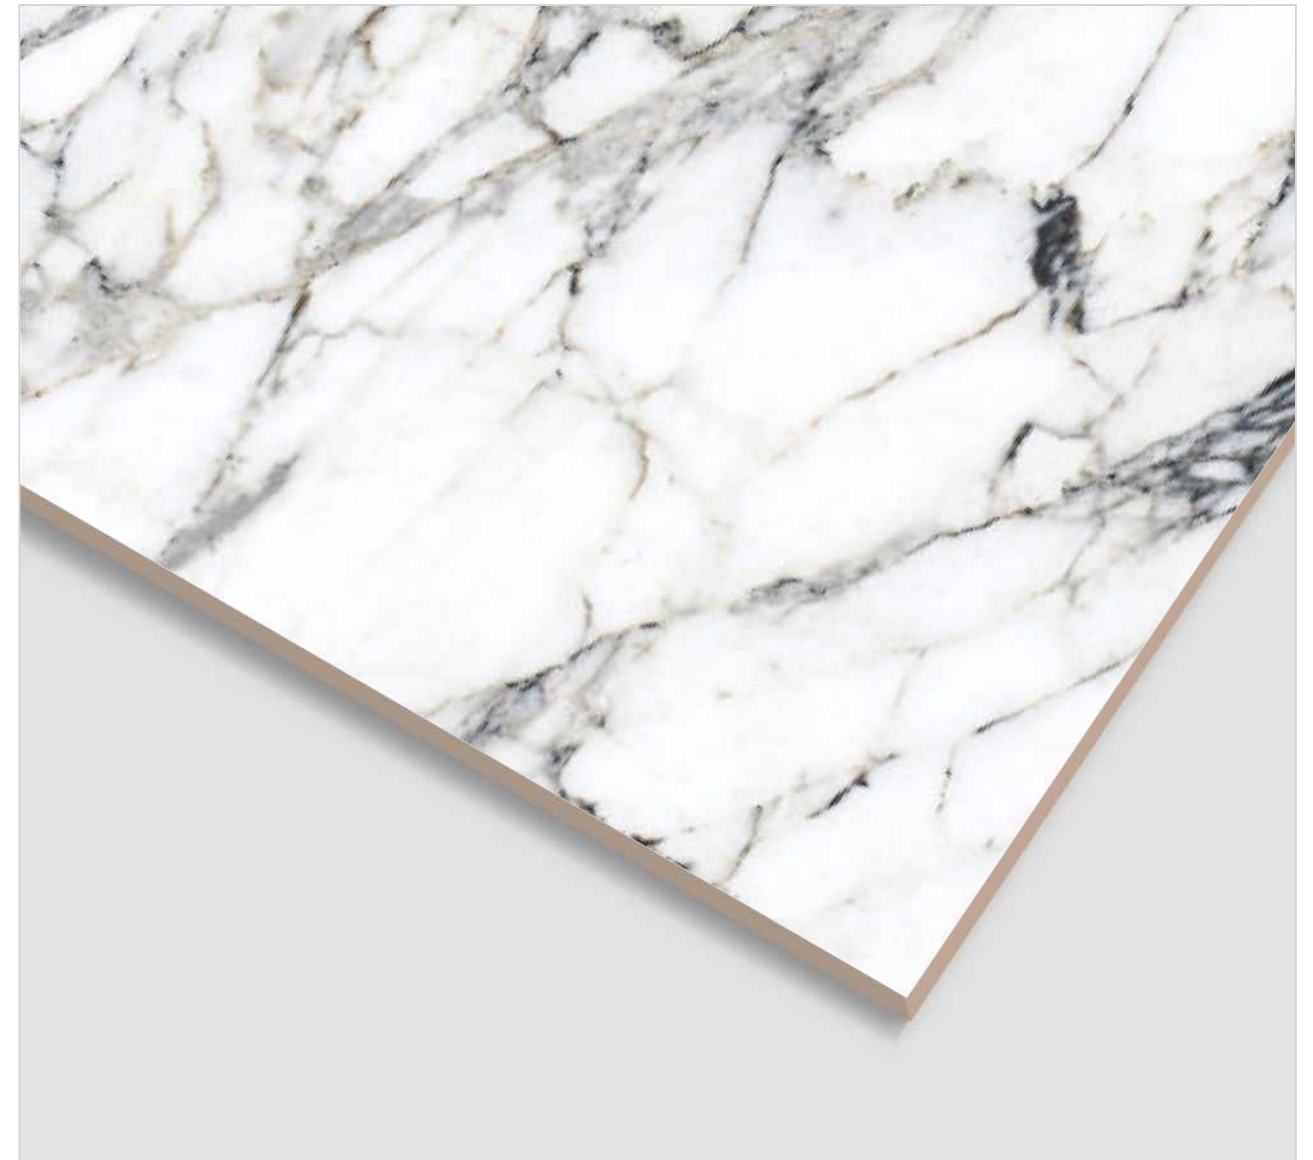

RANDOM
4

600x
1200MM

600x
600MM

VENATO STATUARIO

FINISH
Glossy

RANDOM
4

600x
1200MM

600x
600MM