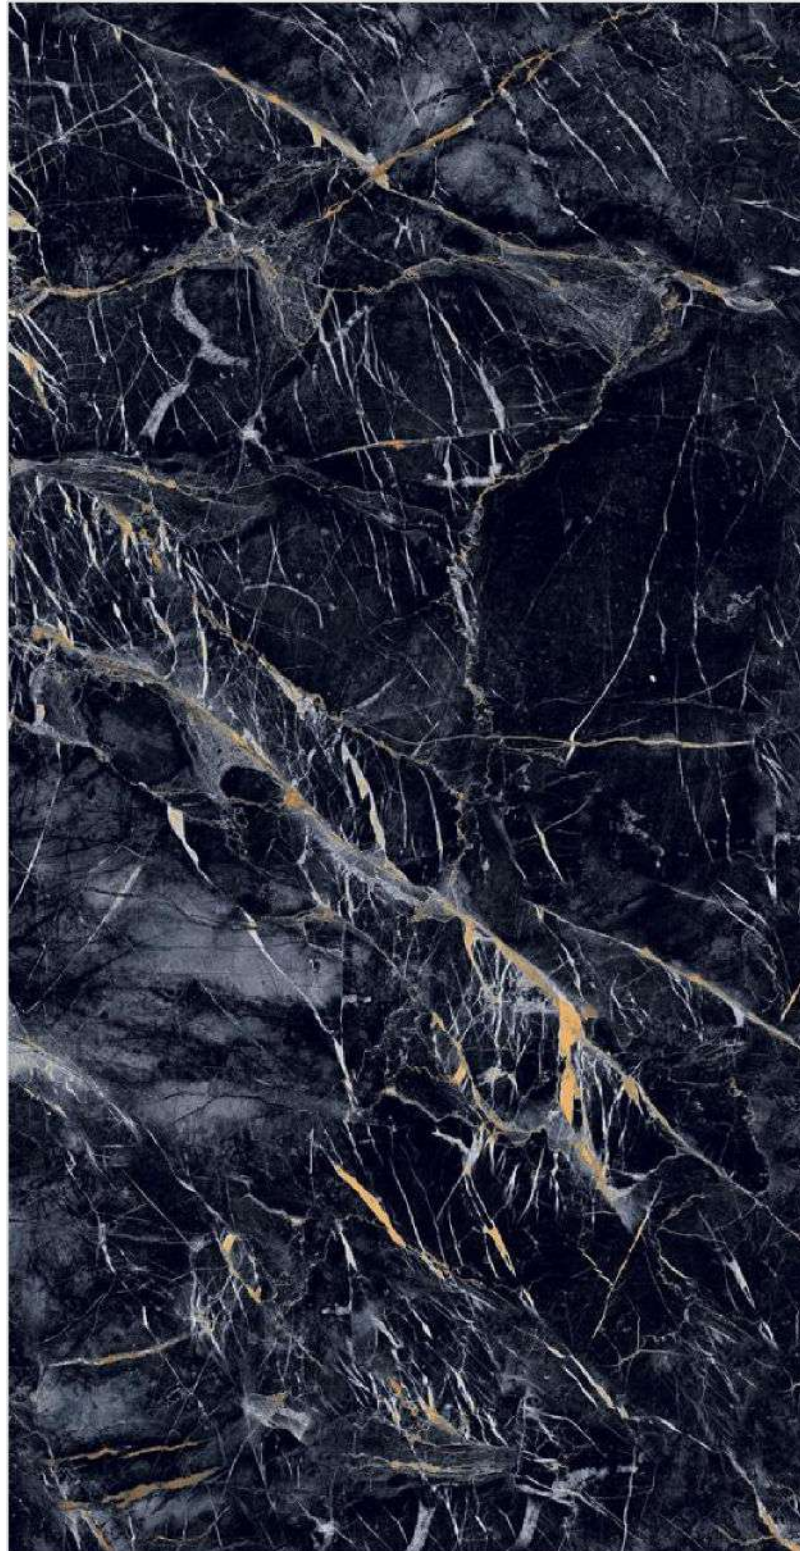

600x
1200MM

600x
600MM

ADRIANA BLACK

FINISH
High Glossy

RANDOM
3

600x
1200MM

600x
600MM

ADRIANA BLUE