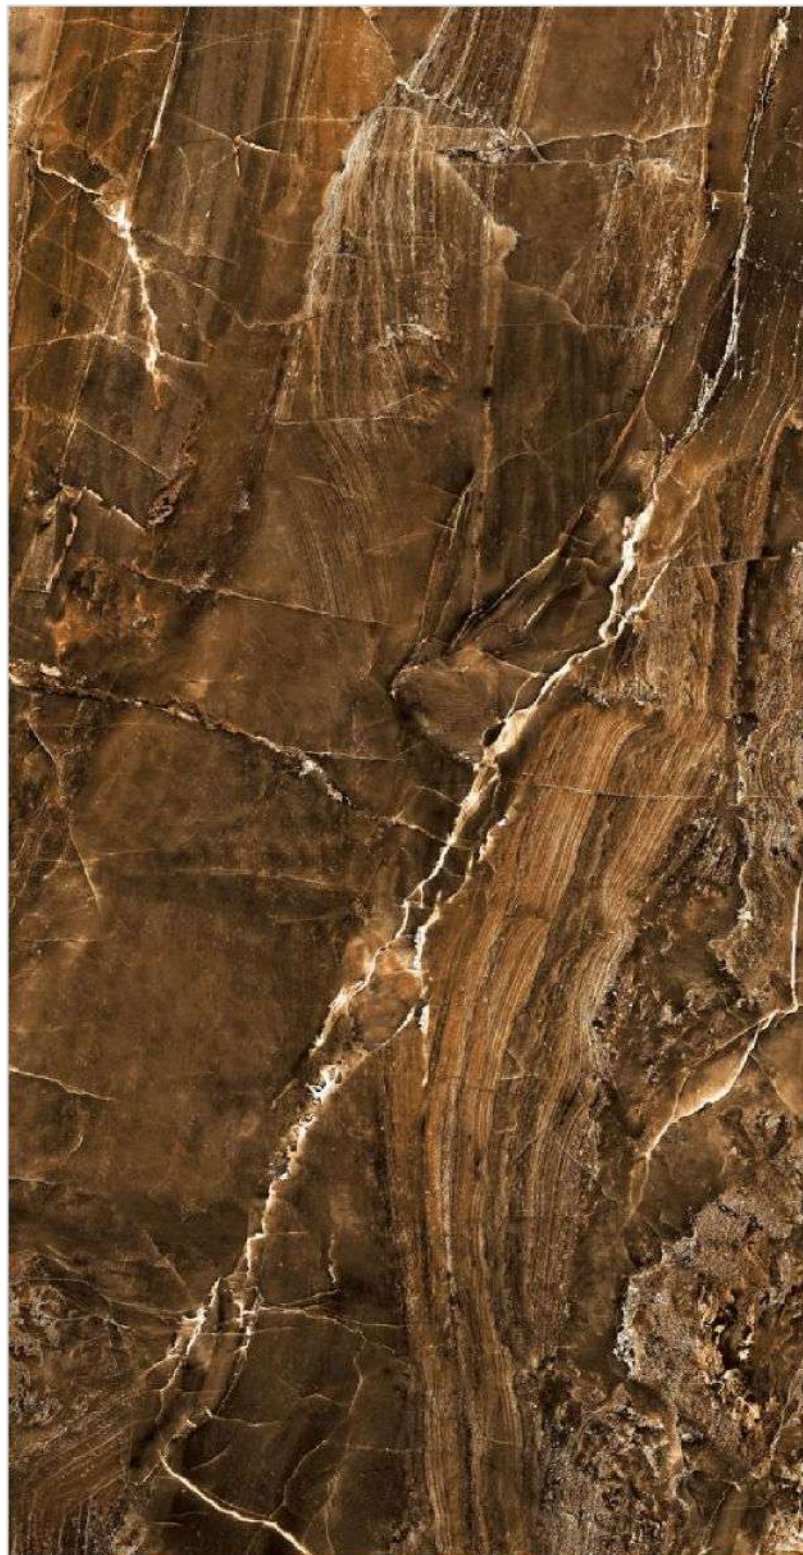

RANDOM
3

600x
1200MM

600x
600MM

ATLANTIS COPPER

FINISH
High Glossy

RANDOM
3

600x
1200MM

600x
600MM