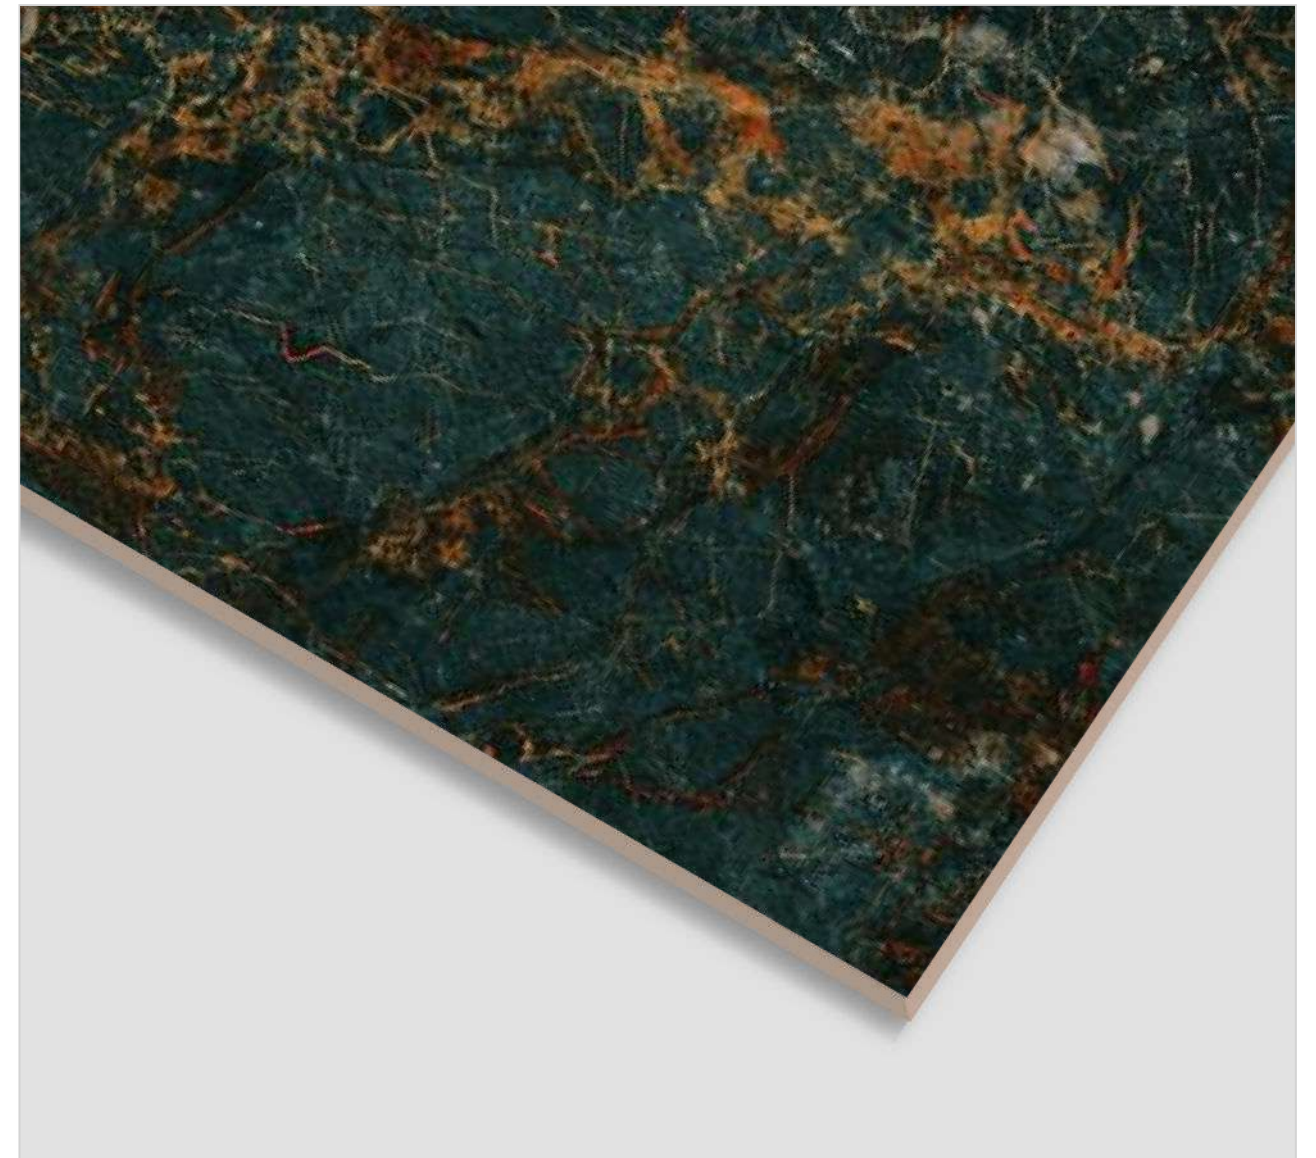

RANDOM
4

600x
1200MM

600x
600MM

MAKABA GREEN

FINISH
High Glossy

RANDOM
4

600x
1200MM

600x
600MM