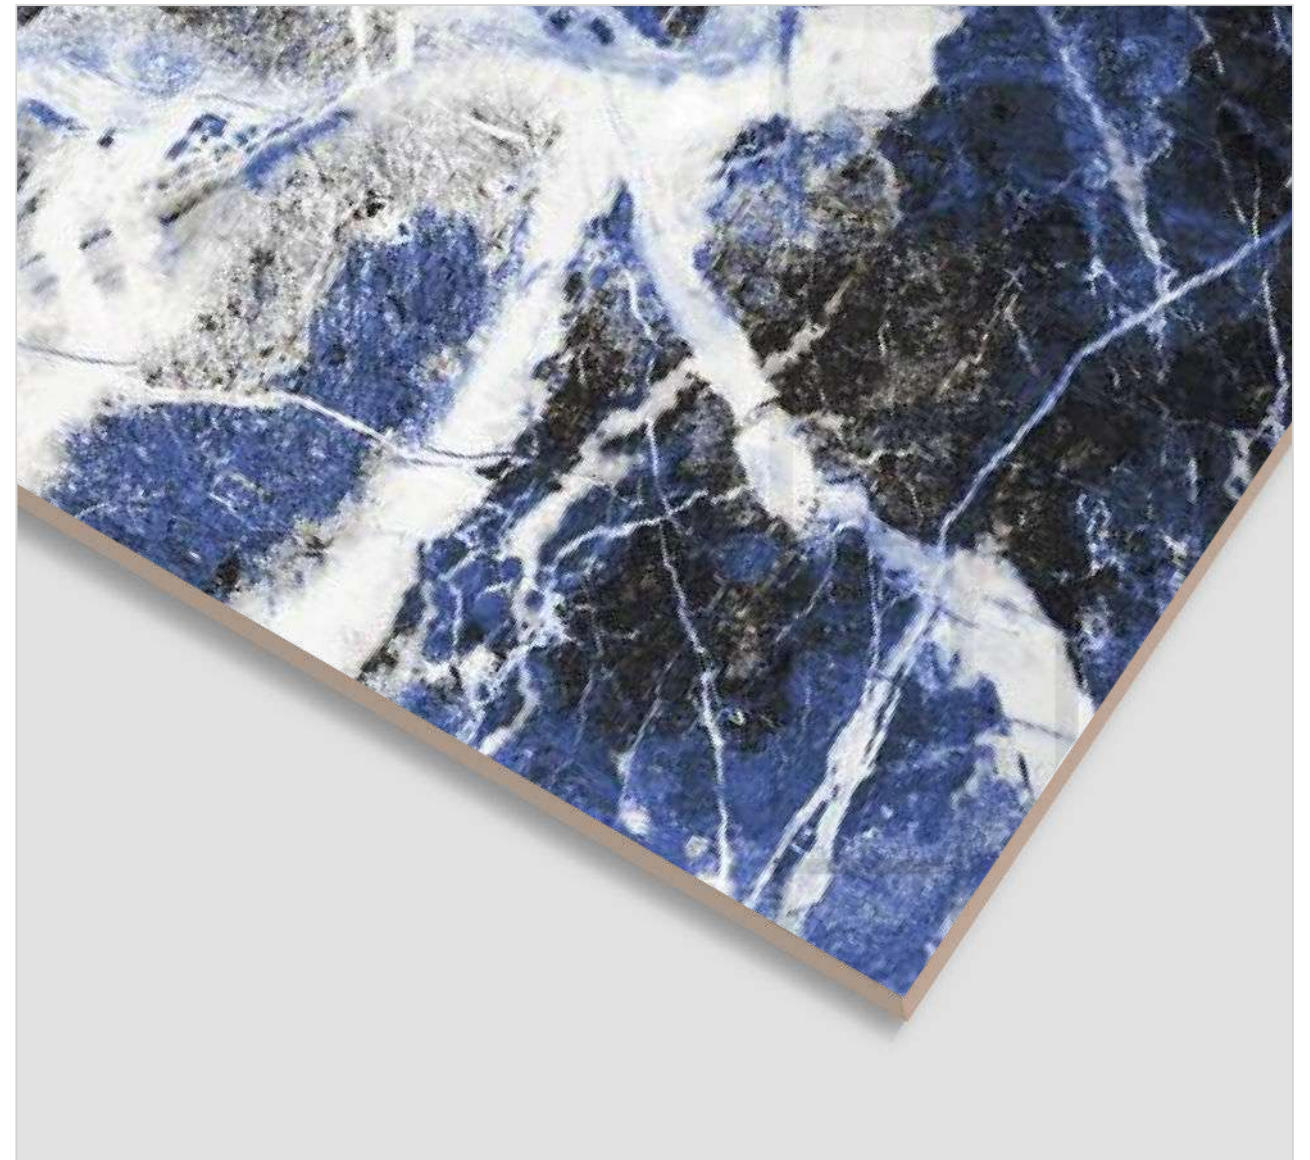

600x
1200MM

600x
600MM

MORENO BLUE

FINISH
High Glossy

RANDOM
2

600x
1200MM

600x
600MM

MORIS BROWN