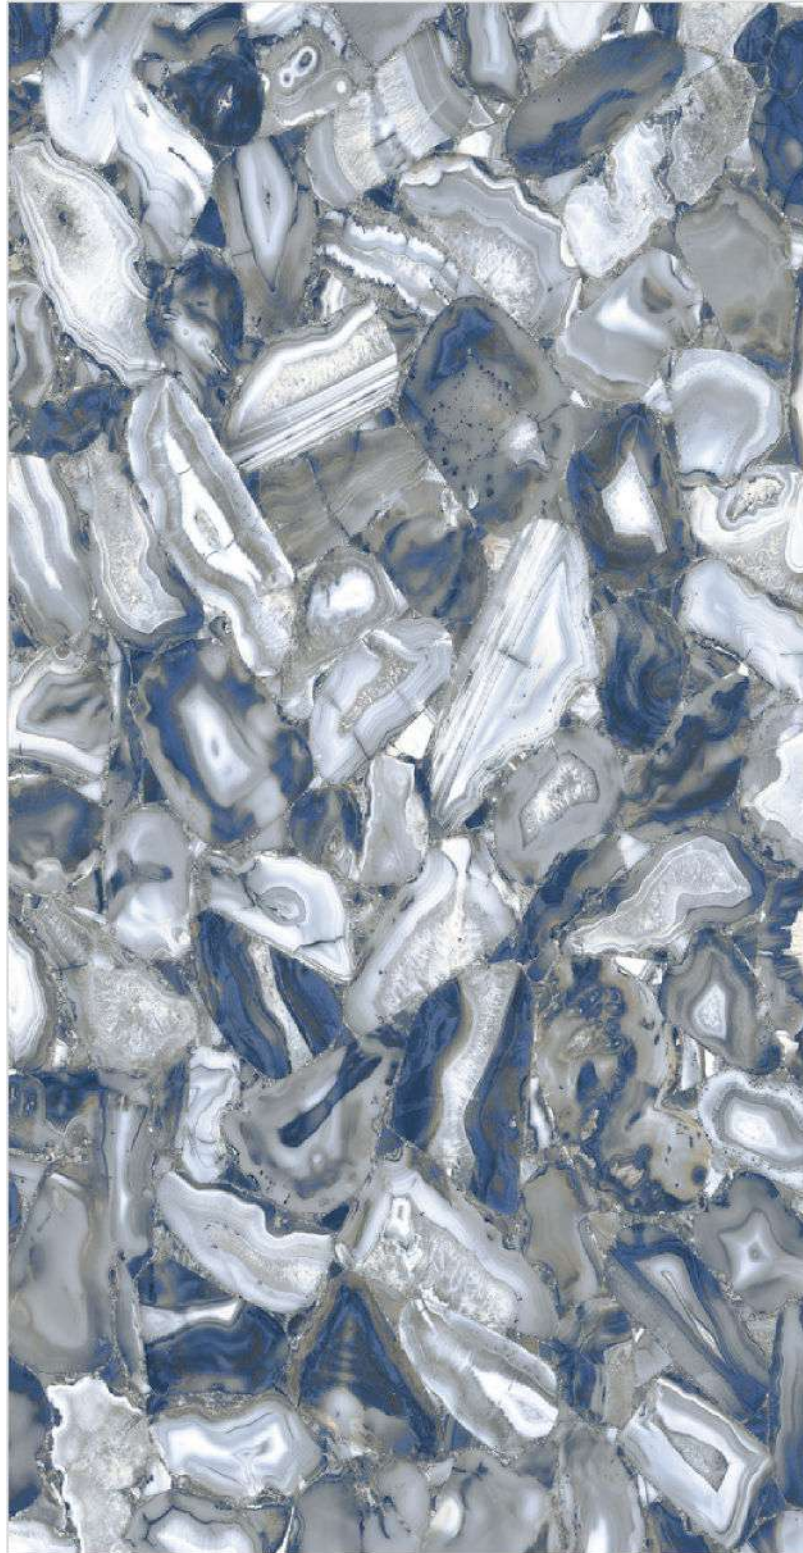

600x
600MM

MEGIC MOMENT

FINISH
High Glossy

RANDOM
2

600x
1200MM

600x
600MM

MEPPALS STONE

FINISH
High Glossy