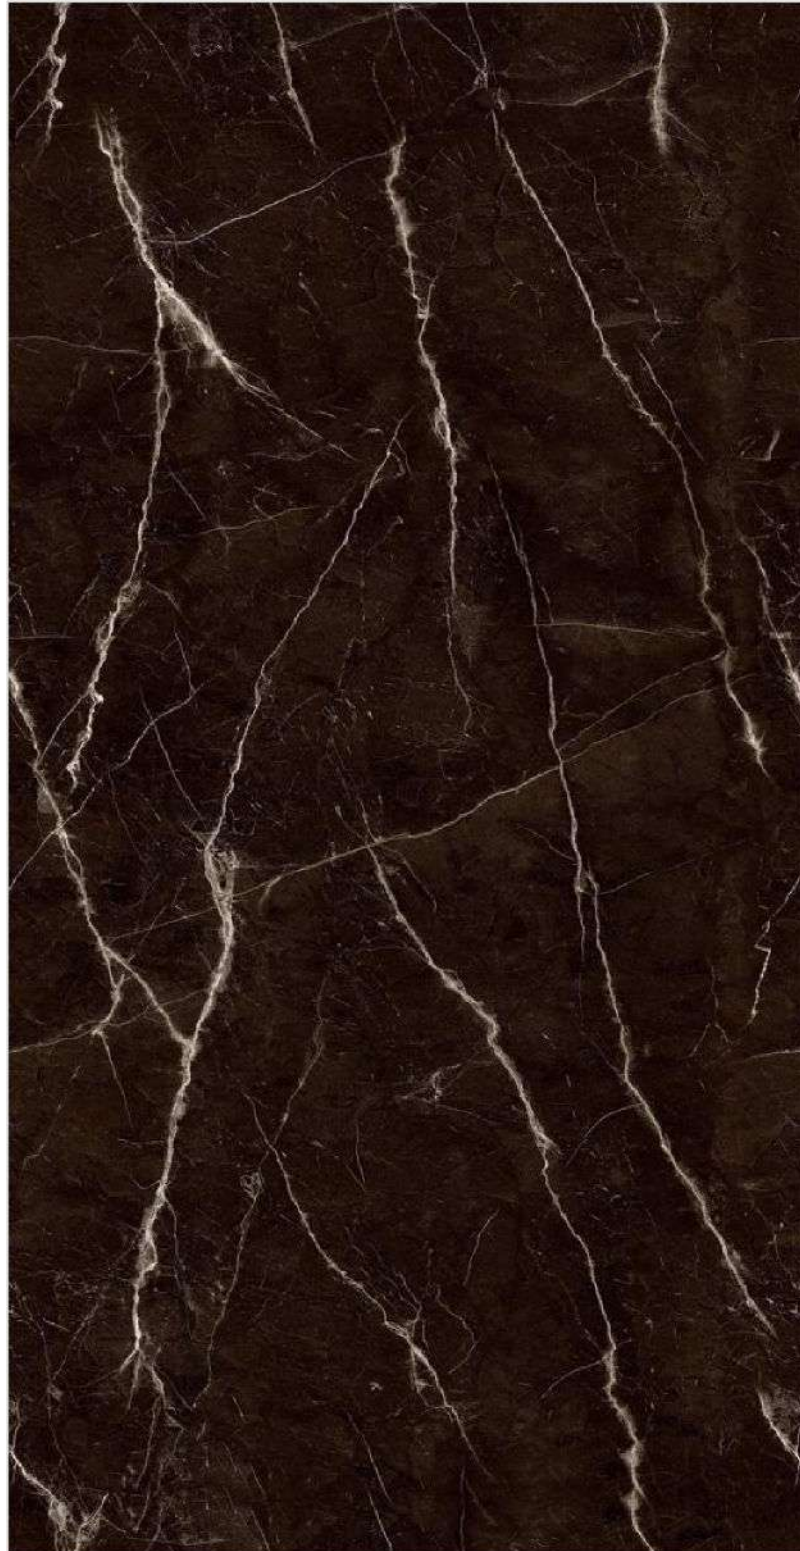

RANDOM
4

600x
1200MM

600x
600MM

MAKABA GREEN

FINISH
High Glossy

RANDOM
4

600x
1200MM

600x
600MM