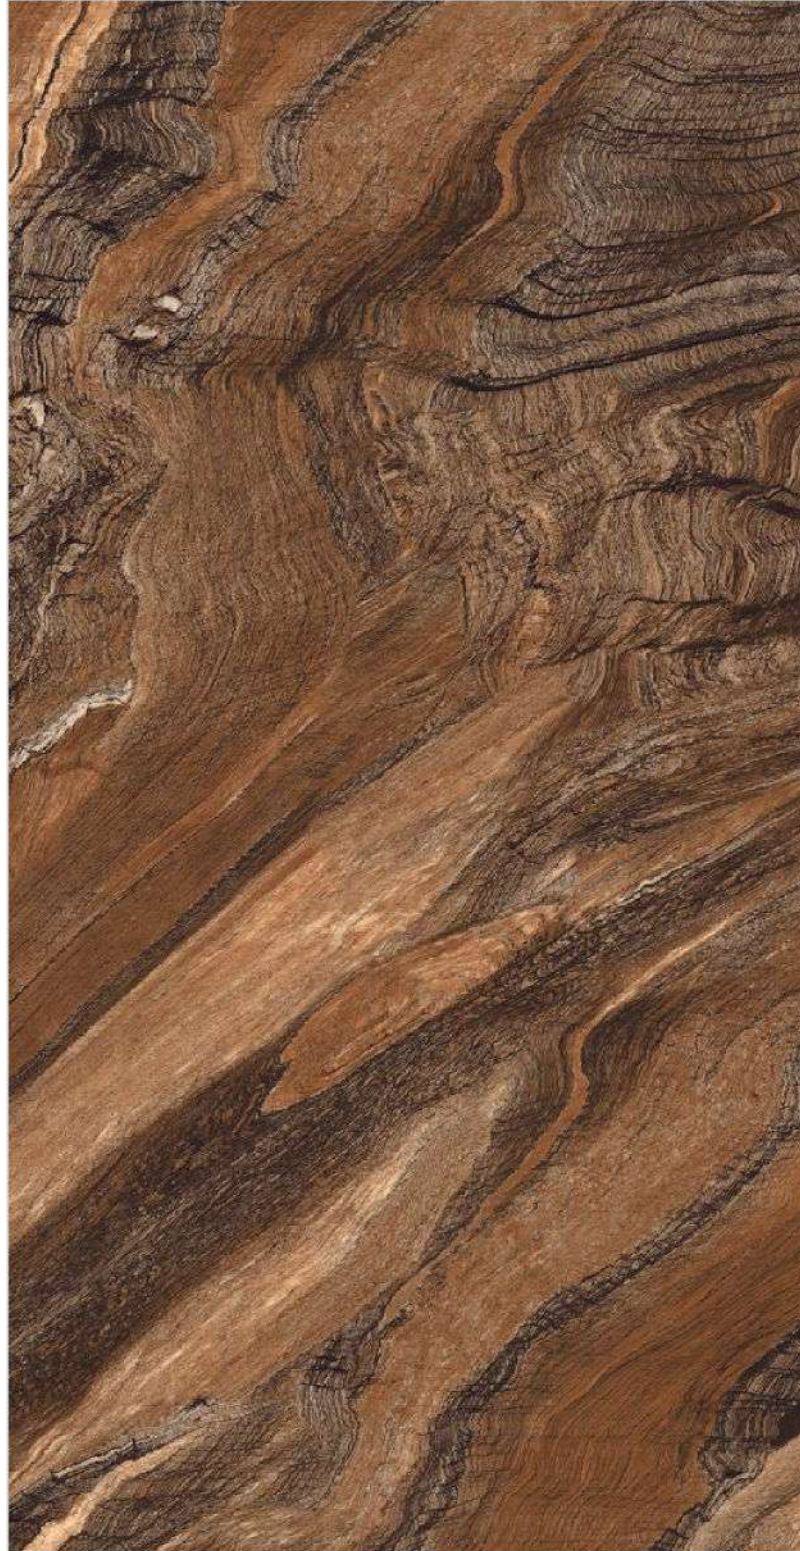

RANDOM
3

600x
1200MM

600x
600MM

IRIS VELVET

FINISH
High Glossy

RANDOM
3

600x
1200MM

600x
600MM