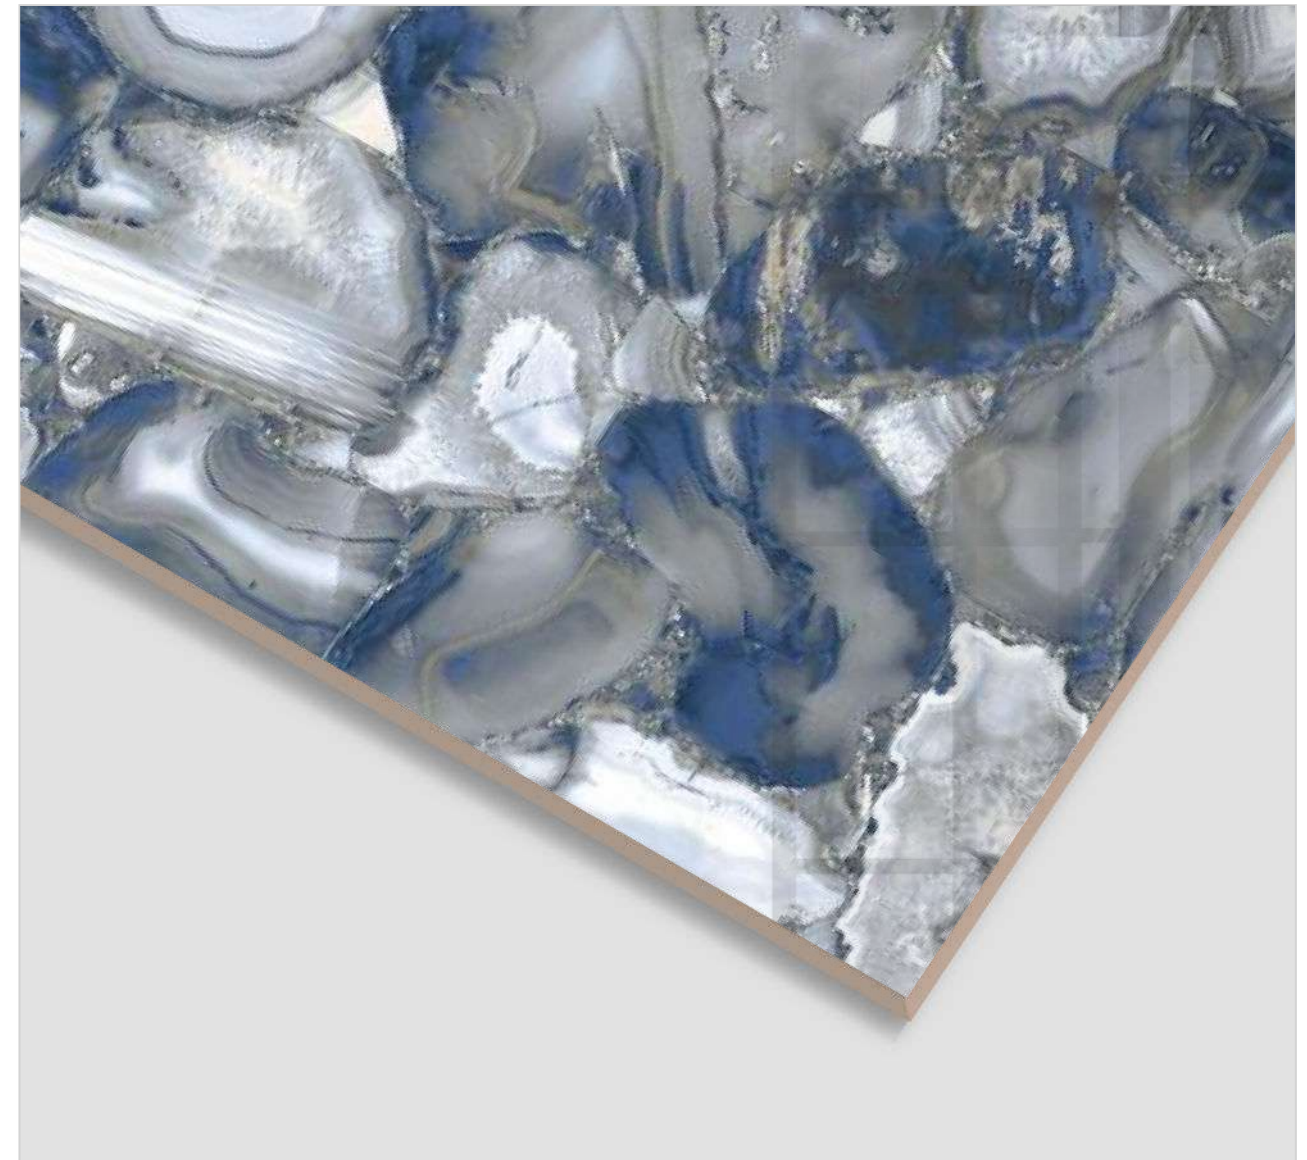

600x
1200MM

600x
600MM

MEPPALS STONE

FINISH
High Glossy

RANDOM
3