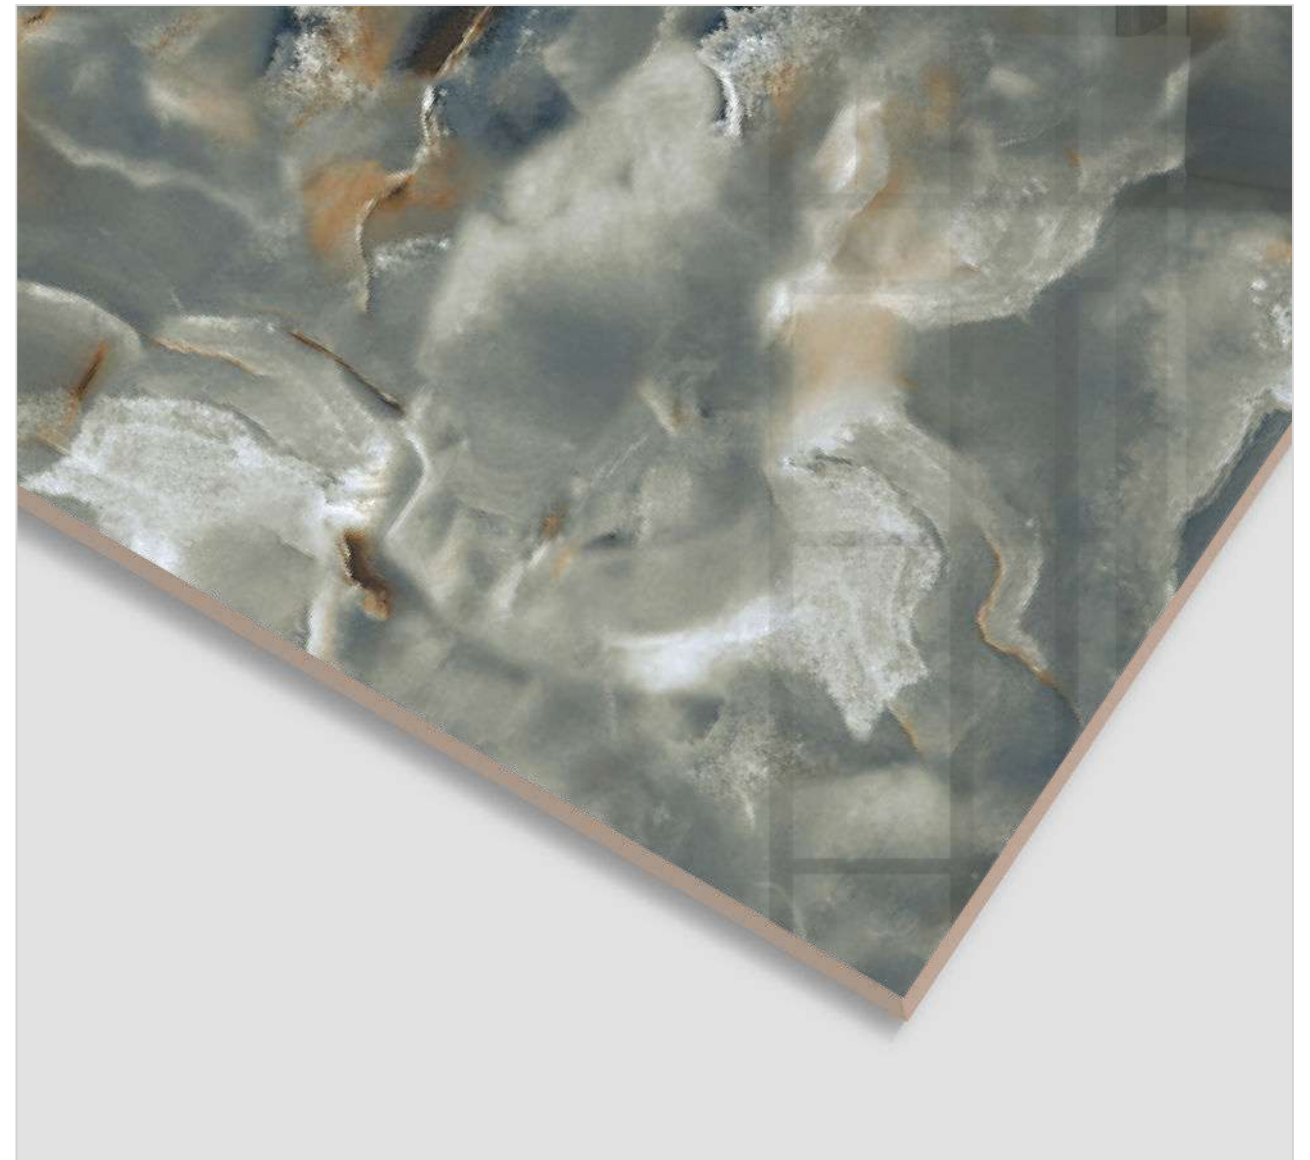

600x
1200MM

600x
600MM

VOLGA PISTA

FINISH
High Glossy

RANDOM
4