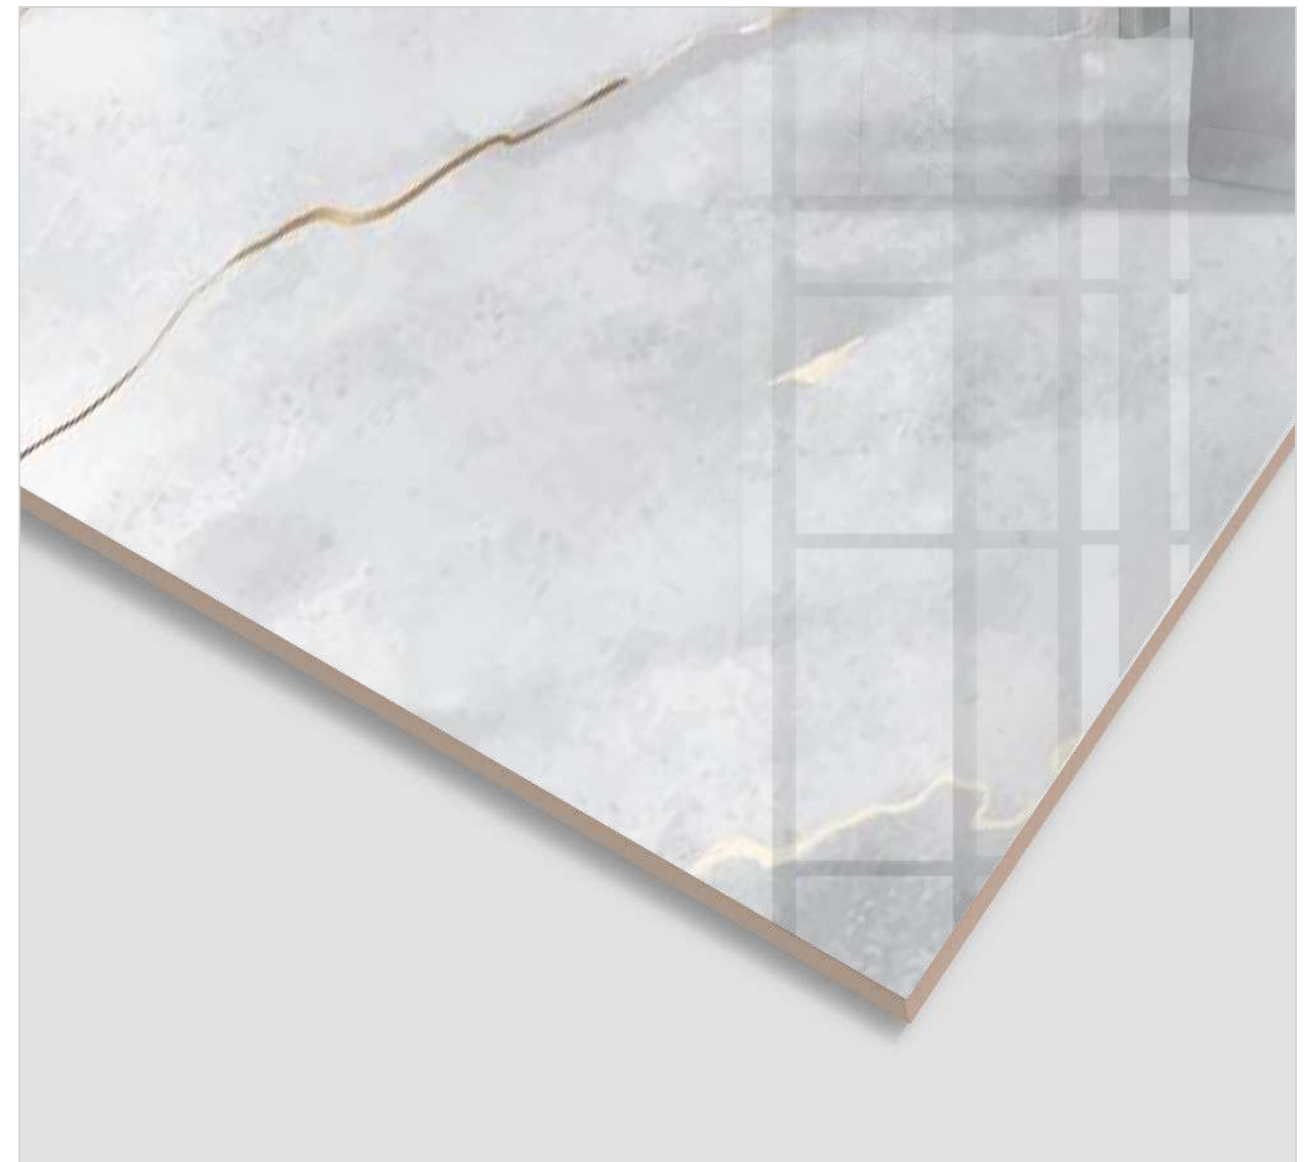

600x
1200MM

600x
600MM

VOLGA WHITE

FINISH
High Glossy

RANDOM
1