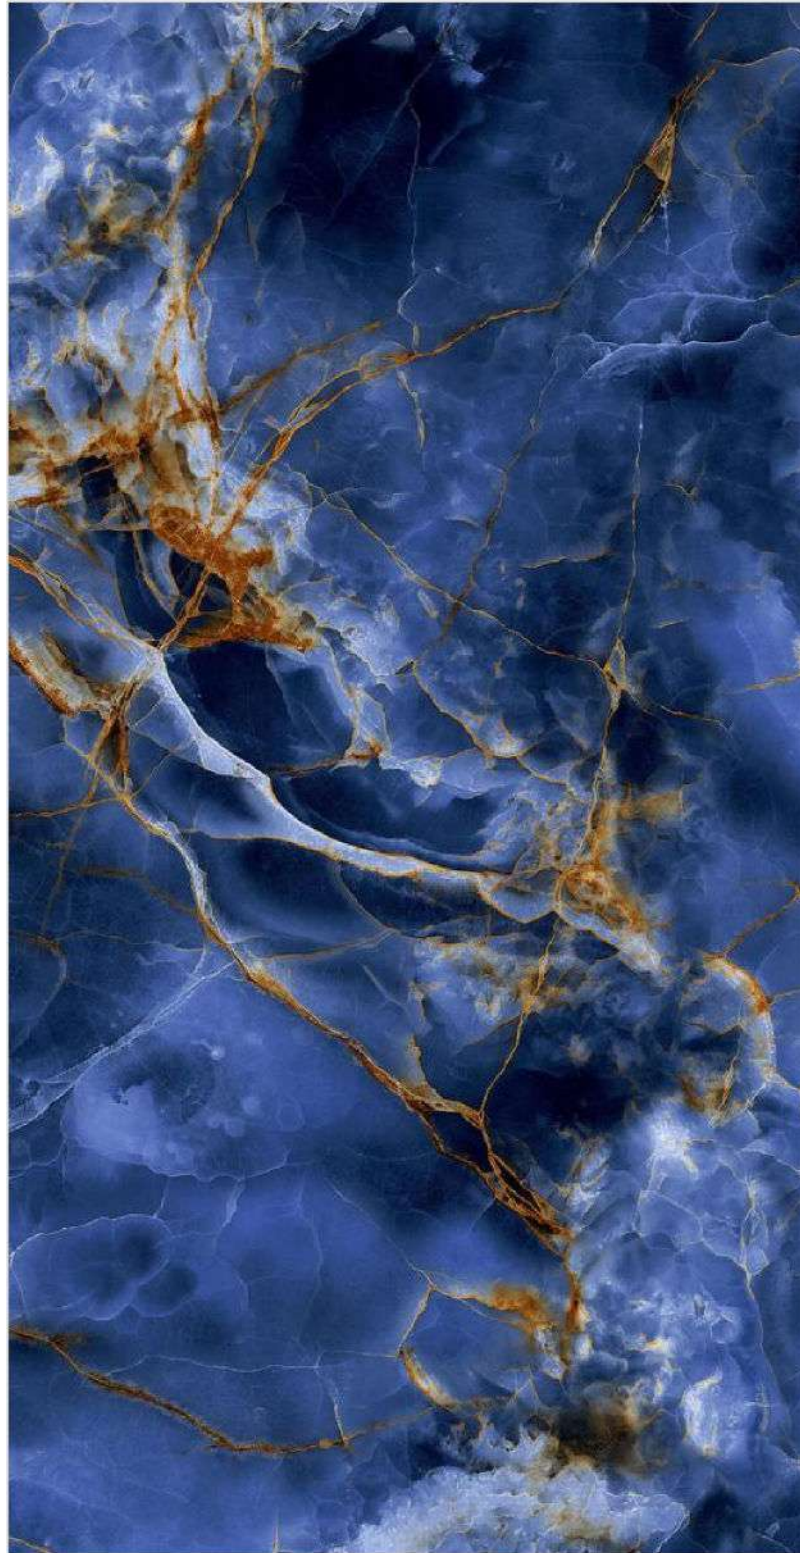

## ROSATA BROWN

FINISH  
**High Glossy**

RANDOM  
**3**

600x  
1200MM

600x  
600MM