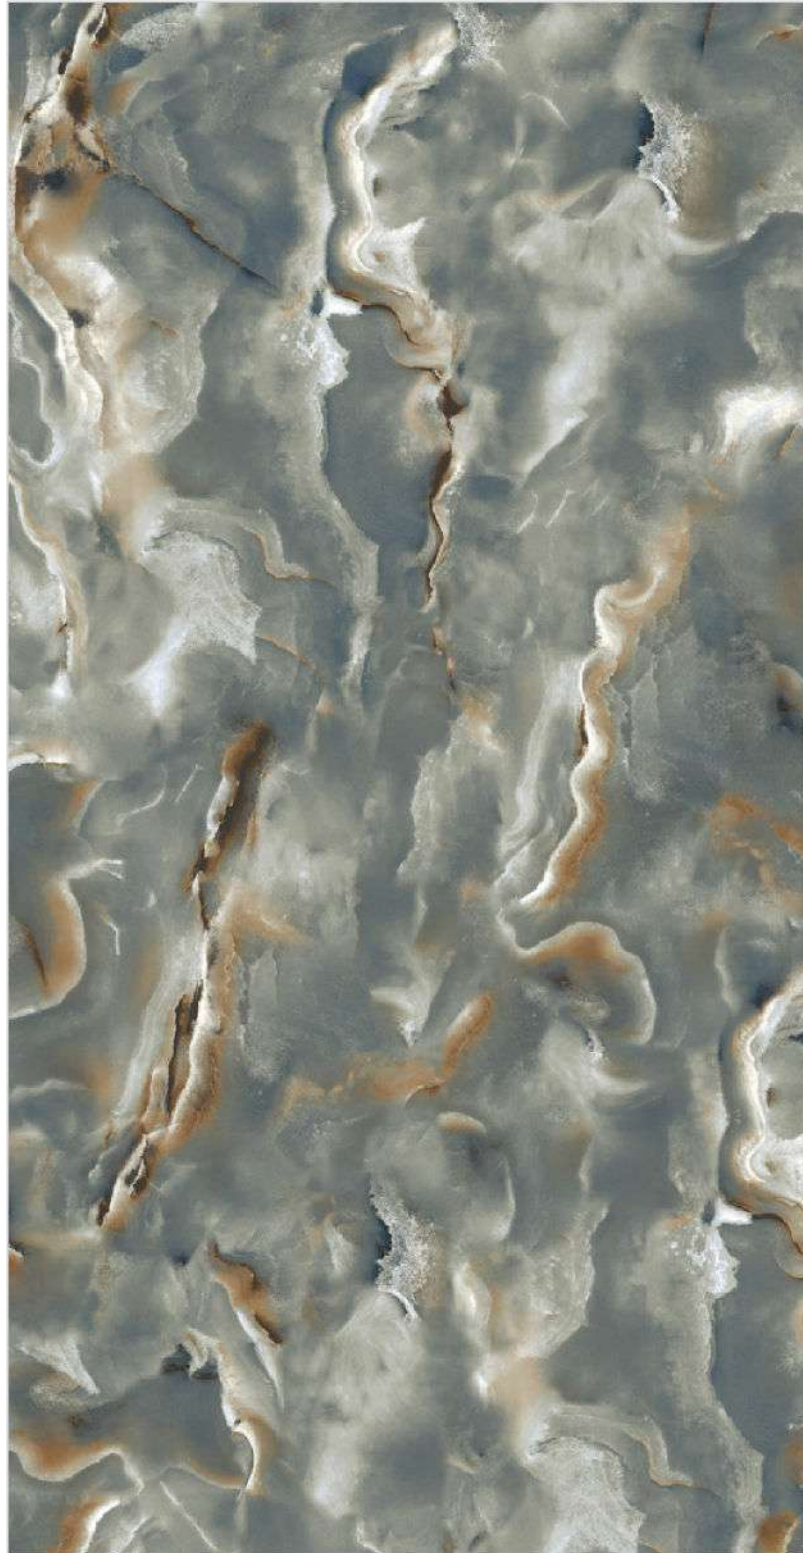

## VOLGA BLUE

FINISH  
**High Glossy**

RANDOM  
**4**

600x  
1200MM

600x  
600MM