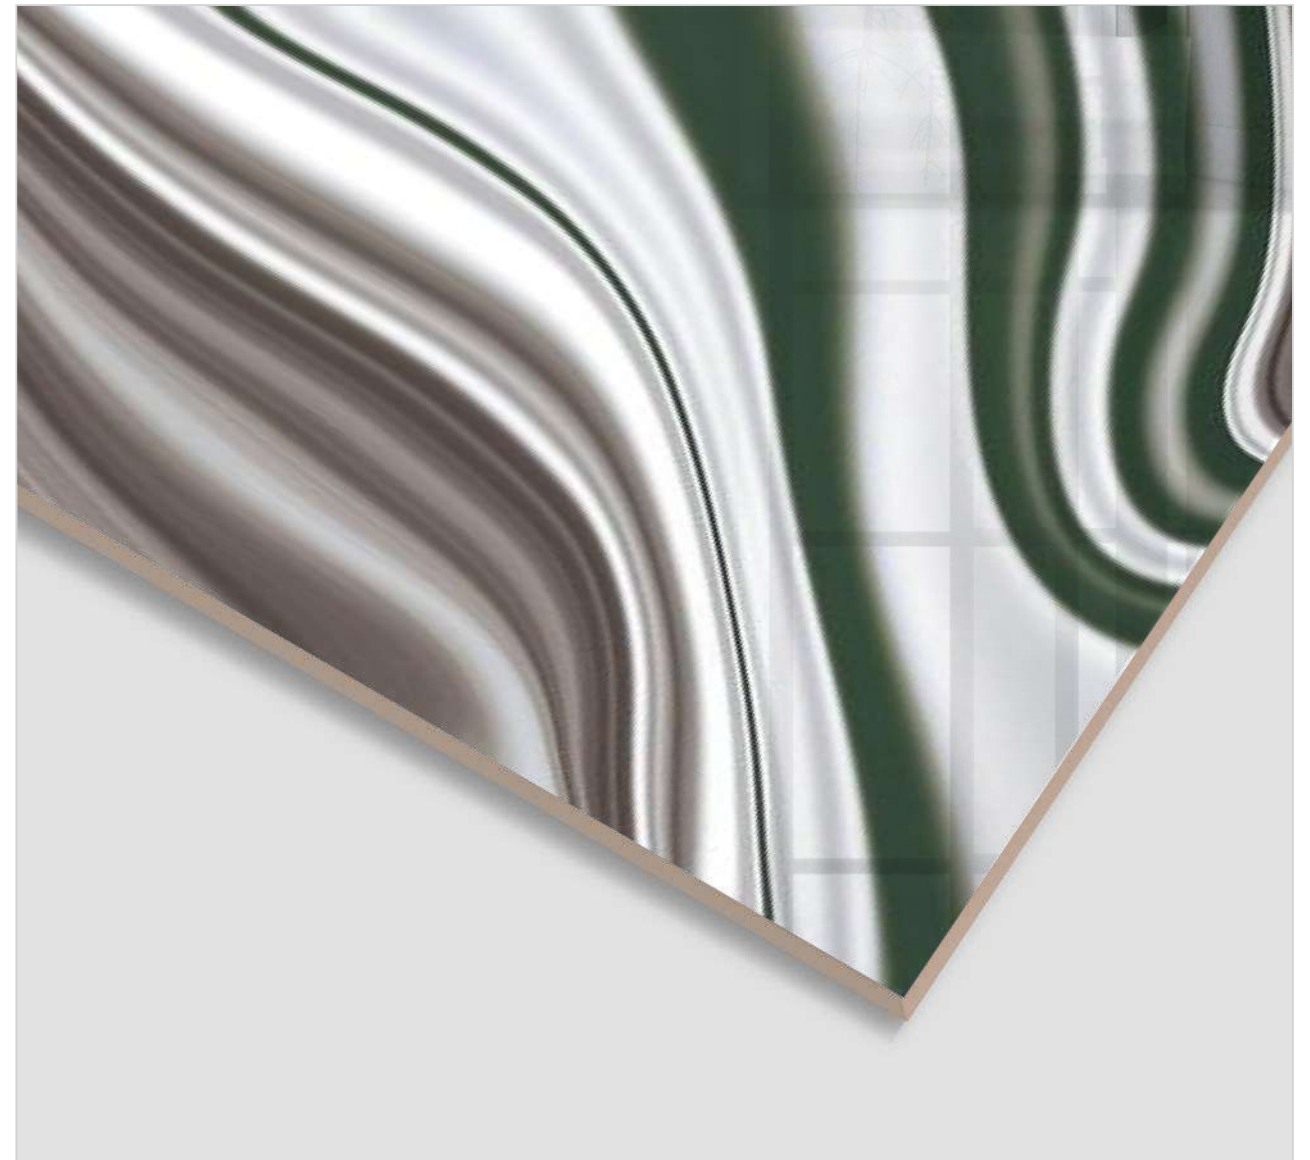

## VOLVO-13

FINISH  
**High Glossy**

RANDOM  
**3**

600x  
1200MM

600x  
600MM