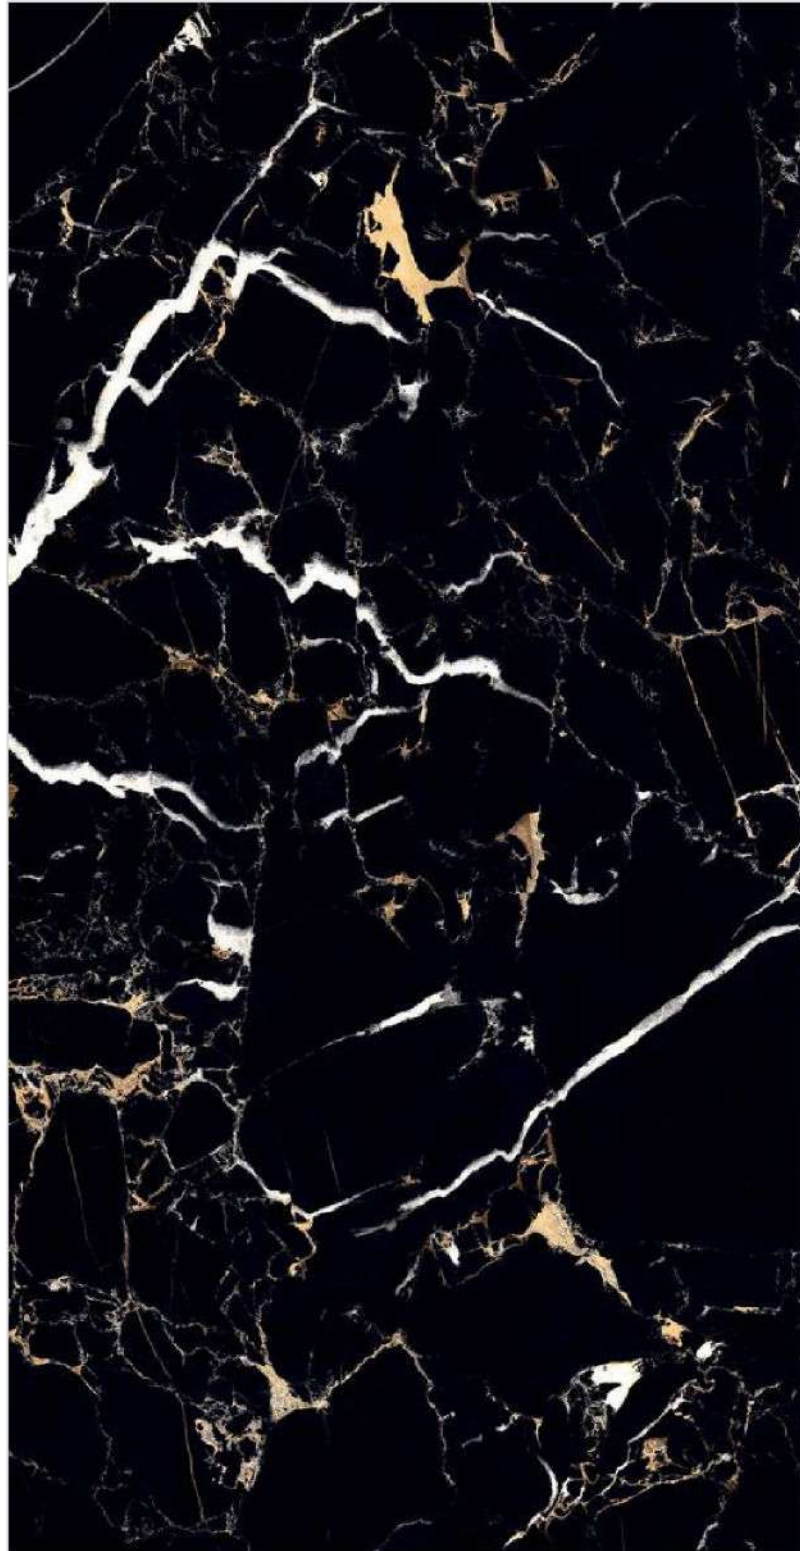

RANDOM
3

600x
1200MM

600x
600MM

LENART BLACK

FINISH
Super High Glossy

RANDOM
6

600x
1200MM

600x
600MM