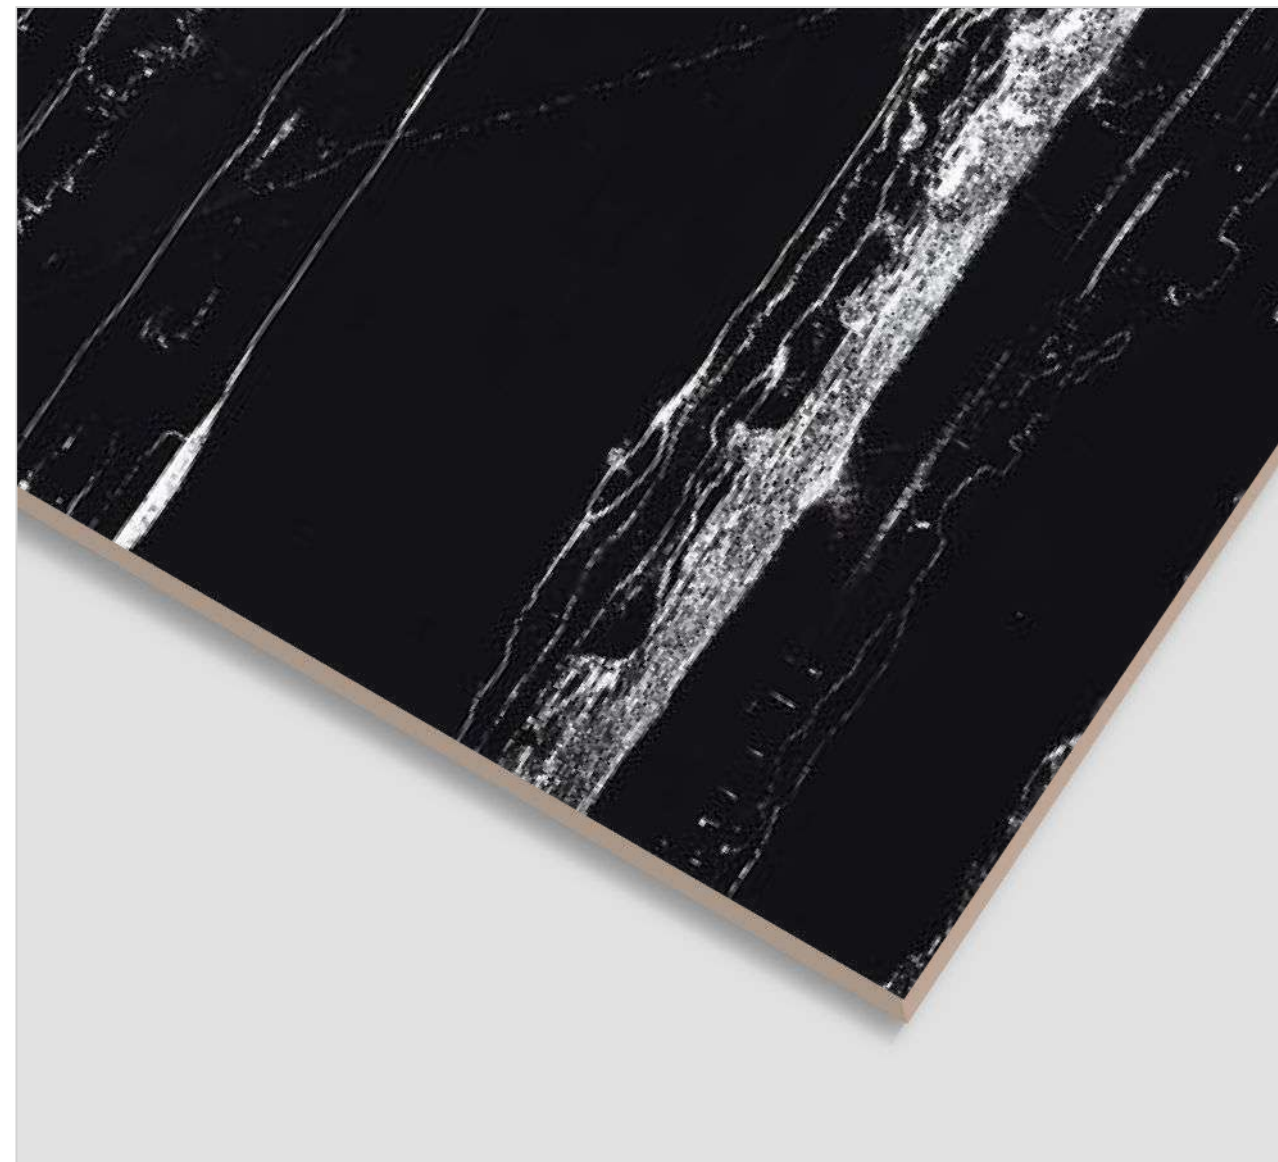

RANDOM
4

600x
1200MM

600x
600MM

BLACK GEST

FINISH
Super High Glossy

RANDOM
1

600x
1200MM

600x
600MM